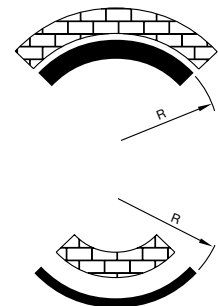

Радиусное и угловое исполнение радиаторов Zehnder Kleo