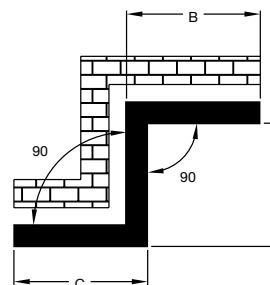

Радиусное и угловое исполнение радиаторов Zehnder Kleo