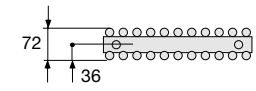

zehnder kleo KLV, KLVD (вертикальные модели)

однорядное исполнение

двухрядное исполнение

Монтажная длина от 218 до 2957 мм
 Монтажная высота от 500 до 3000 мм
 (стандартный шаг 100 мм, шаг 50 мм по запросу)
 Монтажная глубина от 55 до 72 мм

Рабочее давление макс. 4,5 бар (5,2 исп.)
 Рабочая температура макс. 120°C

zehnder kleo KLH, KLHD (горизонтальные модели)

однорядное исполнение

двухрядное исполнение

Монтажная длина от 500 до 3000 мм
 (стандартный шаг 100 мм, шаг 50 мм по запросу)
 Монтажная высота от 218 до 2957 мм
 Монтажная глубина от 55 до 72 мм