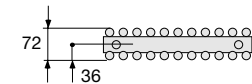

### zehnder kleo KLV, KLVD (вертикальные модели)

однорядное исполнение

двухрядное исполнение

Монтажная длина от 218 до 2957 мм  
 Монтажная высота от 500 до 3000 мм  
 (стандартный шаг 100 мм, шаг 50 мм по запросу)  
 Монтажная глубина от 55 до 72 мм