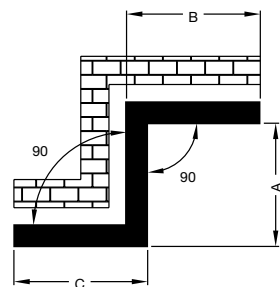

Радиусное и угловое исполнение радиаторов Zehnder Kleo