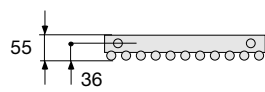

zehnder kleo KLV, KLVD (вертикальные модели)

однорядное исполнение

двухрядное исполнение

Монтажная длина от 218 до 2957 мм
 Монтажная высота от 500 до 3000 мм
 (стандартный шаг 100 мм, шаг 50 мм по запросу)
 Монтажная глубина от 55 до 72 мм

Рабочее давление макс. 4,5 бар (5,2 исп.)
 Рабочая температура макс. 120°C

zehnder kleo KLH, KLHD (горизонтальные модели)

однорядное исполнение

двухрядное исполнение

Монтажная длина от 500 до 3000 мм
 (стандартный шаг 100 мм, шаг 50 мм по запросу)
 Монтажная высота от 218 до 2957 мм
 Монтажная глубина от 55 до 72 мм