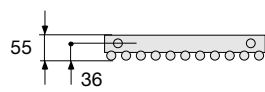

## Zehnder Kleo Series

**zehnder** *kleo* KLH, KLHD

**zehnder** *kleo* KLV, KLVD

**zehnder**

### zehnder kleo KLV, KLVD (вертикальные модели)

однорядное исполнение

двухрядное исполнение

Монтажная длина от 218 до 2957 мм  
 Монтажная высота от 500 до 3000 мм  
 (стандартный шаг 100 мм, шаг 50 мм по запросу)  
 Монтажная глубина от 55 до 72 мм

### zehnder kleo KLH, KLHD (горизонтальные модели)

однорядное исполнение

двухрядное исполнение

Монтажная длина от 500 до 3000 мм  
 (стандартный шаг 100 мм, шаг 50 мм по запросу)  
 Монтажная высота от 218 до 2957 мм  
 Монтажная глубина от 55 до 72 мм