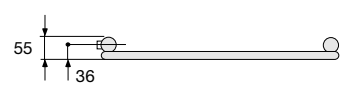

### zehnder kleo KLV, KLVD (вертикальные модели)

однорядное исполнение

двухрядное исполнение

Монтажная длина от 218 до 2957 мм  
 Монтажная высота от 500 до 3000 мм  
 (стандартный шаг 100 мм, шаг 50 мм по запросу)  
 Монтажная глубина от 55 до 72 мм

### zehnder kleo KLH, KLHD (горизонтальные модели)

однорядное исполнение

двухрядное исполнение

Монтажная длина от 500 до 3000 мм  
 (стандартный шаг 100 мм, шаг 50 мм по запросу)  
 Монтажная высота от 218 до 2957 мм  
 Монтажная глубина от 55 до 72 мм