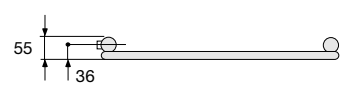

zehnder kleo KLV, KLVD (вертикальные модели)

однорядное исполнение

двухрядное исполнение

Монтажная длина от 218 до 2957 мм
 Монтажная высота от 500 до 3000 мм
 (стандартный шаг 100 мм, шаг 50 мм по запросу)
 Монтажная глубина от 55 до 72 мм

Рабочее давление макс. 4,5 бар (5,2 исп.)
 Рабочая температура макс. 120°C

zehnder kleo KLH, KLHD (горизонтальные модели)

однорядное исполнение

двухрядное исполнение

Монтажная длина от 500 до 3000 мм
 (стандартный шаг 100 мм, шаг 50 мм по запросу)
 Монтажная высота от 218 до 2957 мм
 Монтажная глубина от 55 до 72 мм