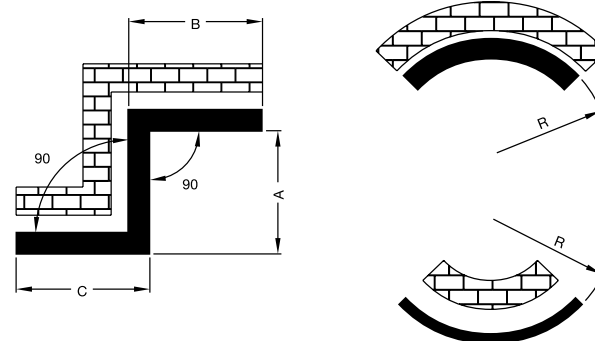

Радиусное и угловое исполнение радиаторов Zehnder Excelsior