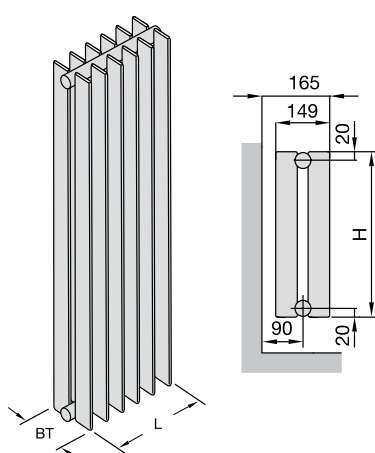

zehnder excelsior
двухрядное исполнение