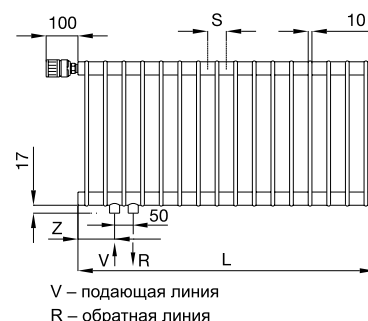

zehnder excelsior completo

Технические характеристики

- L = Монтажная длина от 120 до 3000 мм
- H = Монтажная высота от 400 до 2500 мм
- BT = Монтажная глубина 92 или 149 мм
- S = Расстояние между секциями 30, 40, 50 или 60 мм
- WA = Расстояние до стены – зависит от вида крепежа

Рабочее давление

- Стандартное макс. 5 бар (исп. 6,5 бар)
- Высокое (на заказ) макс. 8 бар (исп. 10,4 бар)
- Рабочая температура макс. 120°C