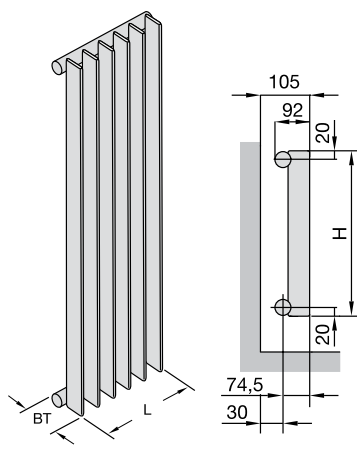

zehnder excelsior

Zehnder Excelsior благодаря своему дизайну обеспечивает неподражаемое освещение помещения. Стройные овальные трубы определяют его дизайн. Благодаря небольшому содержанию жидкости радиаторы быстро нагреваются и создают комфортную температуру в помещении.

Различные виды подсоединения и различные межосевые расстояния позволяют осуществлять подключение как к новым, так и к уже имеющимся системам отопления, обеспечивая быстрый и лёгкий монтаж.

На заказ исполнение Completto со встроенной вентиляционной вставкой и нижним подключением, а также другие варианты подключения.

Нестандартные модели радиаторов Zehnder Excelsior: модели, скошенные строго по уклону стены, изогнутые и угловые формы, специальные модели в виде перегородки и лестничного ограждения. Более 700 цветов каталога RAL по Вашему заказу.

Дополнительные возможности использования за счёт широкого ряда предлагаемых аксессуаров.

zehnder excelsior
однорядное исполнение