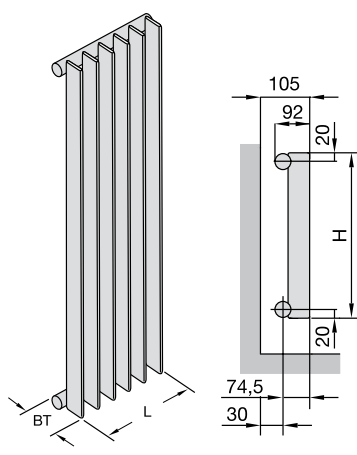

zehnder excelsior

Zehnder Excelsior благодаря своему дизайну обеспечивает неподражаемое освещение помещения. Стройные овалы определяют его дизайн. Благодаря небольшому содержанию жидкости радиаторы быстро нагреваются и создают комфортную температуру в помещении.

Различные виды подсоединения и различные межосевые расстояния позволяют осуществлять подключение как к новым, так и к уже имеющимся системам отопления, обеспечивая быстрый и лёгкий монтаж.

На заказ исполнение Completo со встроенной вентиляционной вставкой и нижним подключением, а также другие варианты подключения.

Нестандартные модели радиаторов Zehnder Excelsior: модели, скошенные строго по уклону стены, изогнутые и угловые формы, специальные модели в виде перегородки и лестничного ограждения. Более 700 цветов каталога RAL по Вашему заказу.

Дополнительные возможности использования за счёт широкого ряда предлагаемых аксессуаров.

zehnder excelsior
однорядное исполнение