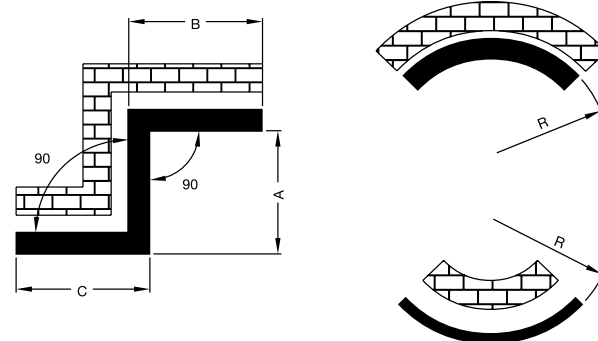

Радиусное и угловое исполнение радиаторов Zehnder Excelsior