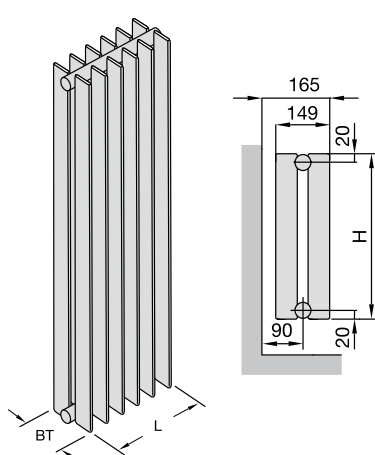

zehnder excelsior
двухрядное исполнение