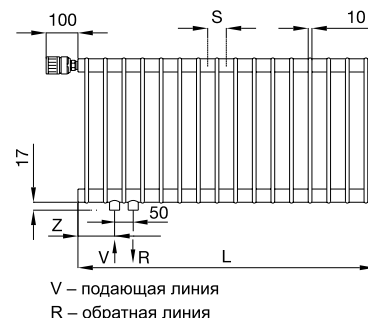

Дополнительные возможности использования за счёт широкого ряда предлагаемых аксессуаров.

zehnder excelsior
однорядное исполнение

zehnder excelsior
двухрядное исполнение

zehnder excelsior completto

Технические характеристики

- L = Монтажная длина от 120 до 3000 мм
- H = Монтажная высота от 400 до 2500 мм
- BT = Монтажная глубина 92 или 149 мм
- S = Расстояние между секциями 30, 40, 50 или 60 мм
- WA = Расстояние до стены – зависит от вида крепежа