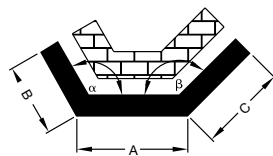

По заказу изготавливаются:

- угловые радиаторы (внешний или внутренний угол)
- радиусные радиаторы (внешний или внутренний радиус)