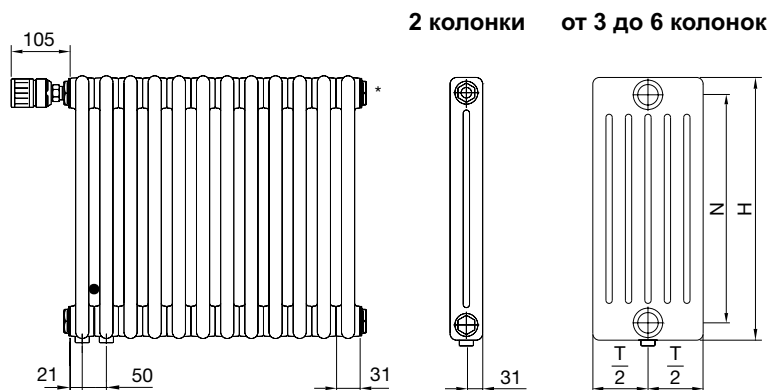

Исполнение Completto 18 бар 24 бар

Температура теплоносителя 10 бар 16 бар

max 120°C

Charleston Completto

Нижнее подключение

Расстояние между секциями 46 мм

Радиаторы – скамейки

Тепло и в тоже время очень практично – скамейки Zehnder Charleston объединяют в себе такие качества как функциональность и дизайн, являясь одновременно источником тепла и удобной скамейкой.