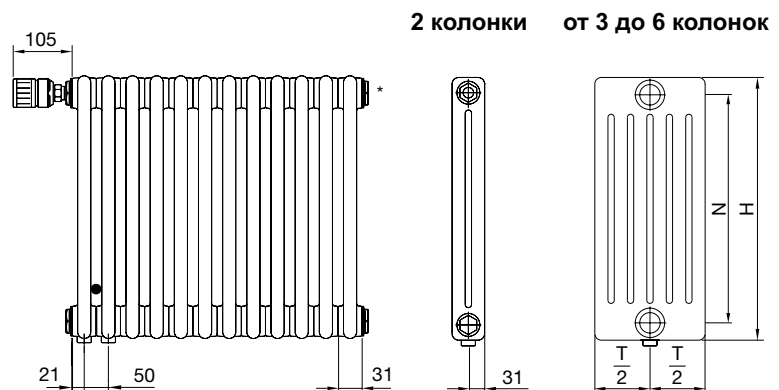

24 бар

16 бар

max 120°C

Charleston Completto

Нижнее подключение

Расстояние между секциями 46 мм

Радиаторы – скамейки

Тепло и в тоже время очень практично – скамейки Zehnder Charleston объединяют в себе такие качества как функциональность и дизайн, являясь одновременно источником тепла и удобной скамейкой.