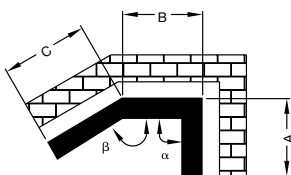

По заказу изготавливаются:

- угловые радиаторы (внешний или внутренний угол)
- радиусные радиаторы (внешний или внутренний радиус)