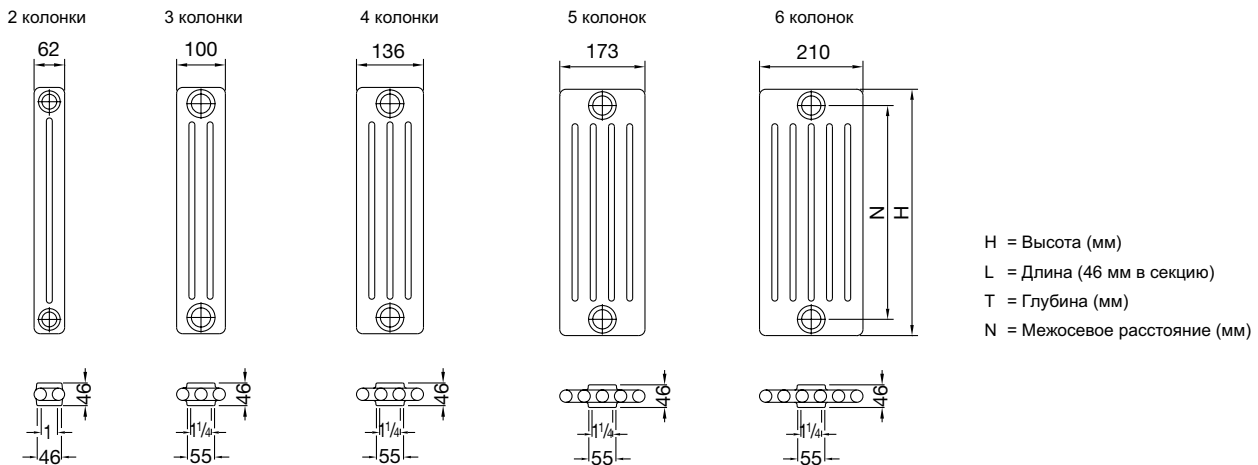

Различные возможности подключения позволяют осуществлять монтаж как к уже имеющимся системам отопления, так и к абсолютно новым.

Боковое подключение

Расстояние между секциями 46 мм

Материал – сталь, труба Ø 25 мм