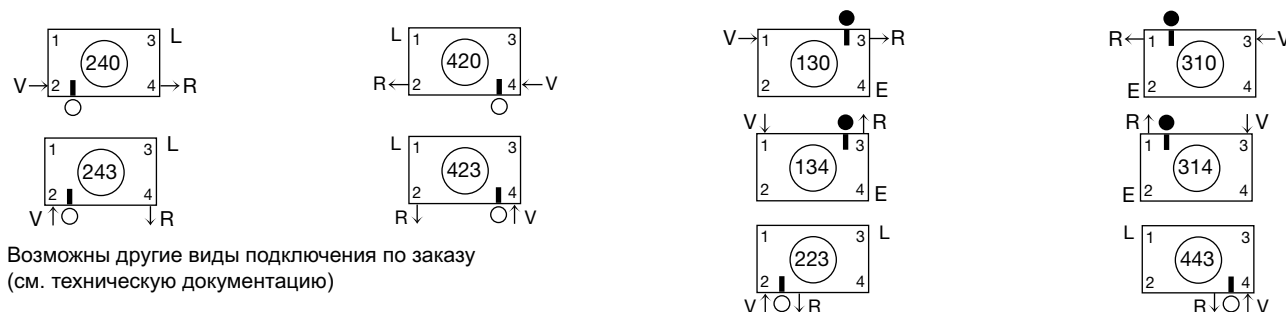

Возможны другие виды подключения по заказу
(см. техническую документацию)

Тепловая мощность 1-й секции радиатора Charleston при параметрах теплоносителя 90/70/20°C

2-колончатые ширина - 62 мм			3-колончатые ширина - 100 мм			4-колончатые ширина - 136 мм			5-колончатые ширина - 173 мм			6-колончатые ширина - 210 мм		
Модель	Монтажная высота (мм)	Мощность (Вт)	Модель	Монтажная высота (мм)	Мощность (Вт)	Модель	Монтажная высота (мм)	Мощность (Вт)	Модель	Монтажная высота (мм)	Мощность (Вт)	Модель	Монтажная высота (мм)	Мощность (Вт)
2019	190	18	3019	190	25	4019	190	35	5019	190	44	6019	190	52
2026	260	26	3026	260	35	4026	260	46	5026	260	56	6026	260	67
2030	300	29	3030	300	40	4030	300	52	5030	300	64	6030	300	77
2035	350	34	3035	350	46	4035	350	60	5035	350	75	6035	350	89
2040	400	39	3040	400	52	4040	400	69	5040	400	85	6040	400	101
2045	450	43	3045	450	58	4045	450	77	5045	450	95	6045	450	112
2050	500	48	3050	500	64	4050	500	84	5050	500	104	6050	500	124
2055	550	52	3055	550	70	4055	550	92	5055	550	114	6055	550	135
2060	600	56	3060	600	76	4060	600	100	5060	600	123	6060	600	147
2075	750	69	3075	750	93	4075	750	122	5075	750	151	6075	750	180
2090	900	80	3090	900	109	4090	900	143	5090	900	177	6090	900	210
2100	1000	87	3100	1000	119	4100	1000	157	5100	1000	194	6100	1000	231
2110	1100	93	3110	1100	129	4110	1100	169	5110	1100	210	6110	1100	250
2120	1200	103	3120	1200	144	4120	1200	185	5120	1200	226	6120	1200	265
2150	1500	130	3150	1500	176	4150	1500	227	5150	1500	276	6150	1500	323
2180	1800	156	3180	1800	210	4180	1800	269	5180	1800	327	6180	1800	383
2200	2000	174	3200	2000	231	4200	2000	295	5200	2000	360	6200	2000	422
2220	2200	190	3220	2200	252	4220	2200	323	5220	2200	394	6220	2200	461
2250	2500	215	3250	2500	284	4250	2500	364	5250	2500	443	6250	2500	520
2280	2800	238	3280	2800	316	4280	2800	406	5280	2800	493	6280	2800	577
2300	3000	253	3300	3000	338	4300	3000	434	5300	3000	528	6300	3000	618

Складские модели (межосевое расстояние 300 и 500 мм)

2037	370	36	3037	370	48
2057	570	54	3057	570	72

Ваш торговый партнер: