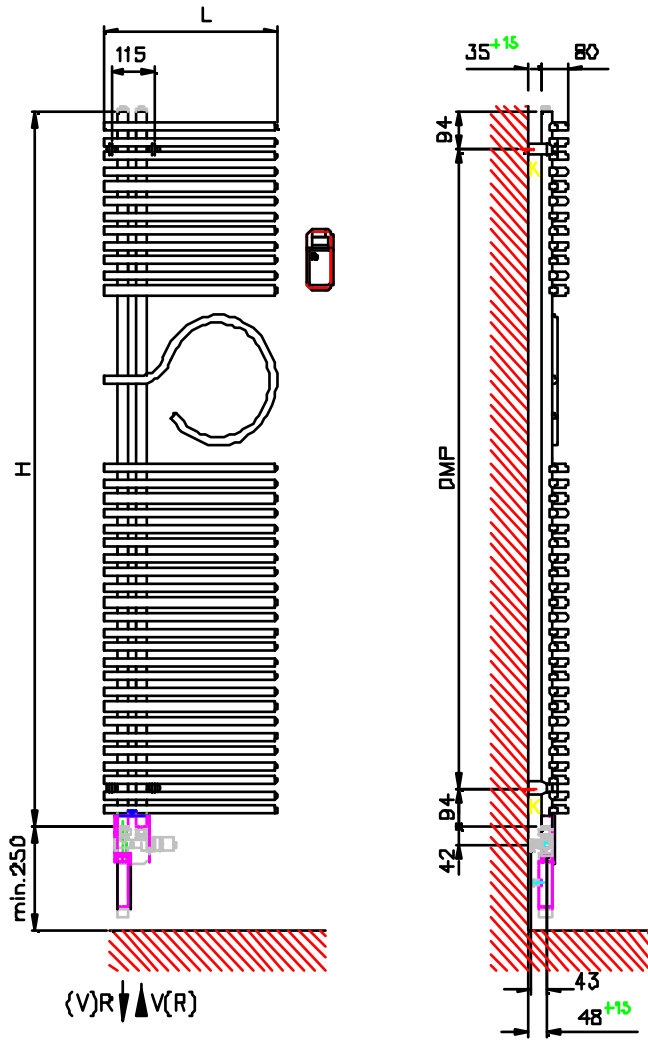

Cinus - CinusC wall mounting console

- DE** Montageanleitung
- GB** Assembly Instructions
- FR** Instructions de montage
- IT** Istruzione di montaggio
- ES** Instrucciones de montaje
- RU** Монтажная инструкция (электрическая модель)

3.1

3.1

👍 ✓

4

4.1

~~✗~~

4.1

4.1

~~✗~~

(V)R ∇ V(R)

H	DMP	L
1304	1116	470
1520	1332	
1736	1548	

(V)R ∇ V(R)

H	DMP	L
1304	1116	478
1520	1332	
1736	1548	