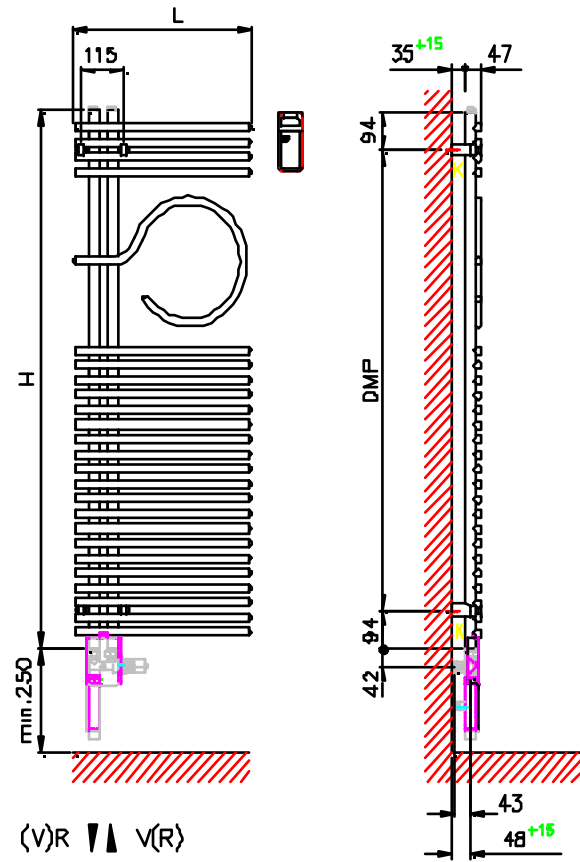

Cinus - CinusC wall mounting console

- DE** Montageanleitung
- GB** Assembly Instructions
- FR** Instructions de montage
- IT** Istruzione di montaggio
- ES** Instrucciones de montaje
- RU** Монтажная инструкция (электрическая модель)

~~✗~~

(V)R ∇ V(R)

H	DMP	L
1304	1116	470
1520	1332	
1736	1548	

(V)R ∇ V(R)

H	DMP	L
1304	1116	478
1520	1332	
1736	1548	