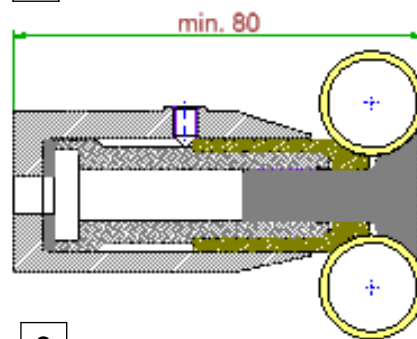

Yucca mirror (new) wall mounting console

- DE Montageanleitung
- GB Assembly Instructions
- FR Instructions de montage
- IT Istruzione di montaggio
- ES Instrucciones de montaje
- RU Монтажная инструкция (электрическая модель)

1

2

3

4

4.1

H	DMP	L
1736	1548	478