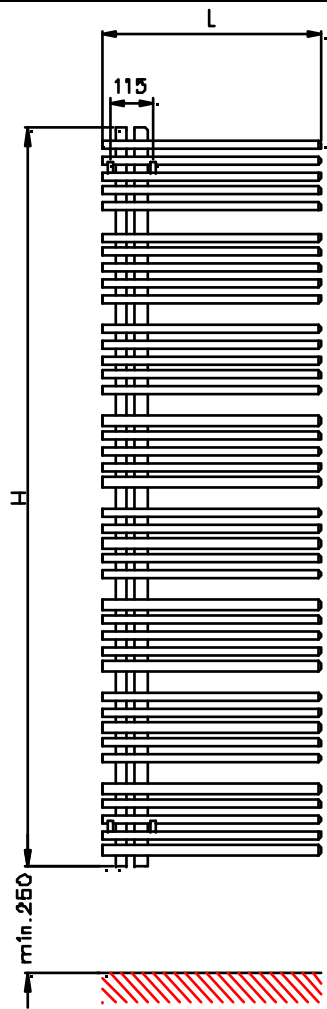

Yucca mirror (new) wall mounting console

- DE Montageanleitung
- GB Assembly Instructions
- FR Instructions de montage
- IT Istruzione di montaggio
- ES Instrucciones de montaje
- RU Монтажная инструкция (электрическая модель)

1

2

3

4

4.1

H	DMP	L
1736	1548	478