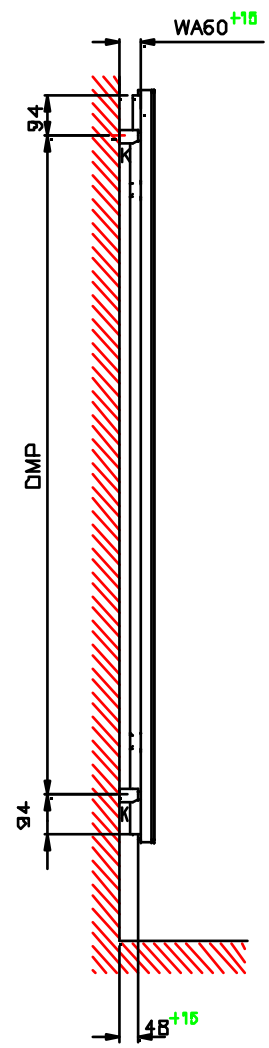

Yucca mirror (new) wall mounting console

- DE Montageanleitung
- GB Assembly Instructions
- FR Instructions de montage
- IT Istruzione di montaggio
- ES Instrucciones de montaje
- RU Монтажная инструкция (электрическая модель)

1

2

3

4

4.1

H	DMP	L
1736	1548	478