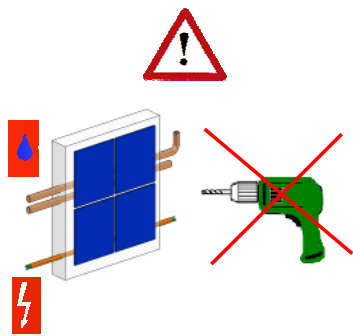

Yucca mirror (new) wall mounting console

- DE Montageanleitung
- GB Assembly Instructions
- FR Instructions de montage
- IT Istruzione di montaggio
- ES Instrucciones de montaje
- RU Монтажная инструкция (электрическая модель)

Original mounting instruction 9/2009 Production Lahr
 Technische Änderungen vorbehalten
 Technical modifications are subject to change

Oberfläche schützen!
 Protect surface!
 Protégez la surface!
 Proteggi superficie!
 ¡Proteja la superficie!
 Берегите поверхность!