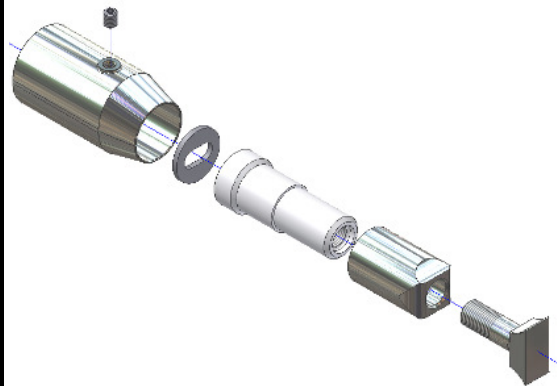

Original mounting instruction 9/2009 Production Lahr
Technische Änderungen vorbehalten
Technical modifications are subject to change

Oberfläche schützen!
Protect surface!
Protégez la surface!
Proteggi superficie!
¡Proteja la superficie!
Берегите поверхность!