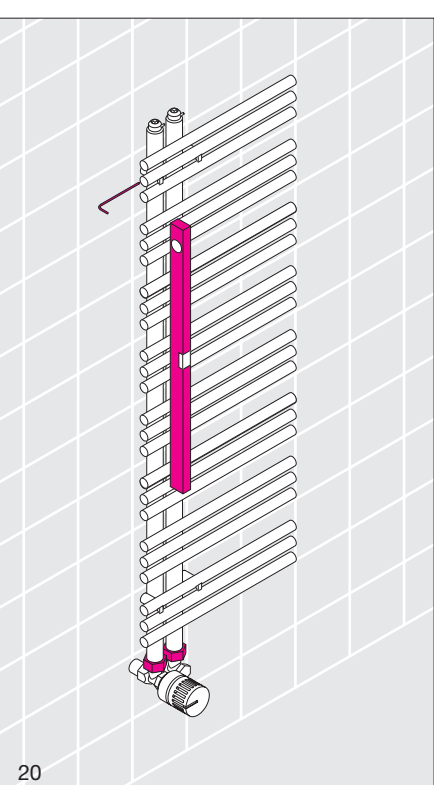

Achtung:
Wird der Badwärmekörper zusätzlich mit einer Elektro-Heizpatrone ausgerüstet, ist das beigefügte Instruktionsblatt der Elektro-Heizpatrone zu beachten.

Attention:
If this towel radiator is to be installed with an immersion heater, then please observe the installation instructions supplied with the immersion heater.

Attention:
Si le radiateur est équipé d'une résistance électrique, la fiche d'instructions en annexe est à observer.

Let op:
Indien de verwarming wordt uitgerust met een Elektro-patroon, dient men de bijgevoegde instructies op te volgen.

Attenzione:
Se lo scaldasalviette sarà fornito di resistenza elettrica, vedasi in allegato istruzione di servizio.

Atención:
Si el radiador toallero está equipado con una resistencia eléctrica, rogamos estudien el manual de instrucciones de la resistencia eléctrica que se adjunta.

Figyelem:
Amennyiben a fűtőtestet kiegészítő elektromos fűtőpatronnal szerelik, úgy kérjük az elektromos fűtőpatronhoz mellékelt utasításokat is figyelembe venni.