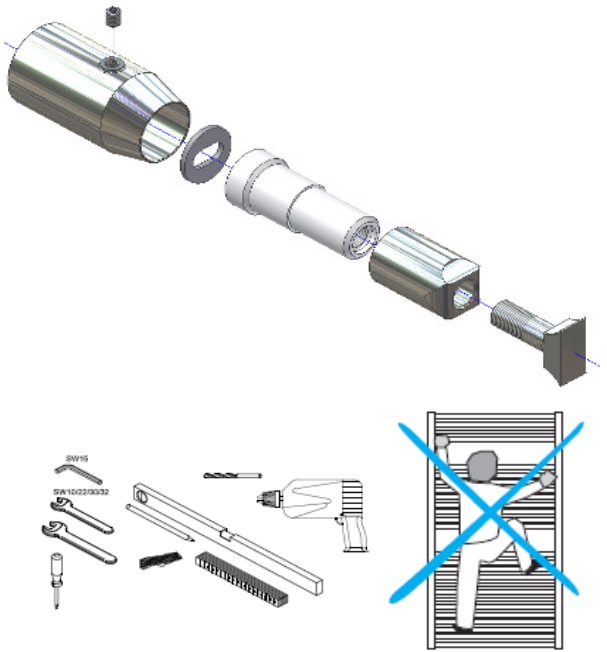

Oberfläche schützen!
Protect surface!
Protégez la surface!
Proteggi superficie!
¡Proteja la superficie!
Берегите поверхность!

1

2 Nm

2

min. 80

OK

3

max. 95

OK

3.1

3.1

4

4.1

4.1