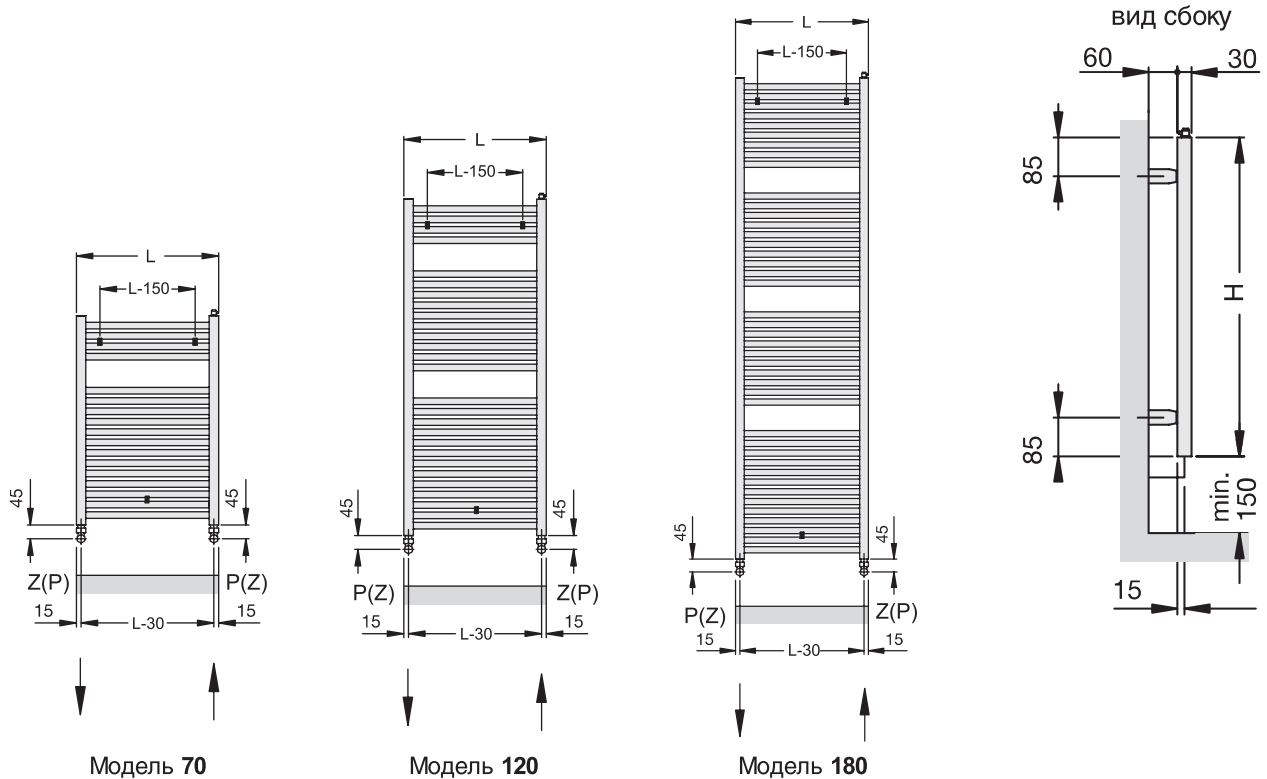

ные трубы и вертикальные трубы с квадратным сечением, возносит простую жизненную привычку на более высокий уровень. Матовая поверхность придает особый изыск. Stella – дизайн-радиатор на всю жизнь.

Материал: шлифованная матовая нержавеющая сталь  
 Рабочее давление: 12 бар  
 Испытательное давление: 18 бар  
 Подключение: снизу, 1/2"  
 Поставляются готовыми к установке в комплекте с оригинальными кронштейнами для монтажа.

электрическое исполнение

| Модель          | Количество труб | Высота (мм) | Ширина (мм) | Тепловая мощность (Вт) |        | Exp. n | Эл. патрон IRVAR (Вт) | V дм³ | Вес (кг) |
|-----------------|-----------------|-------------|-------------|------------------------|--------|--------|-----------------------|-------|----------|
|                 |                 |             |             | ΔT=50K                 | ΔT=60K |        |                       |       |          |
| STL-070-050     | 17              | 710         | 500         | 244                    | 173    | 1,25   | -                     | 3,4   | 5,4      |
| STL-120-050     | 27              | 1140        | 500         | 365                    | 270    | 1,29   | 300                   | 5,5   | 8,6      |
| STL-150-050     | 35              | 1500        | 500         | 526                    | 370    | 1,28   | 300                   | 7,1   | 11,3     |
| STL-120-060     | 27              | 1140        | 600         | 461                    | 322    | 1,31   | 300                   | 6,2   | 9,9      |
| STL-180-060     | 42              | 1751        | 600         | 726                    | 511    | 1,28   | 600                   | 9,6   | 15,1     |
| STLE-120-050/RD | 27              | 1237        | 500         | -                      | -      | -      | 300                   | -     | -        |
| STLE-180-060/RD | 42              | 1849        | 600         | -                      | -      | -      | 600                   | -     | -        |