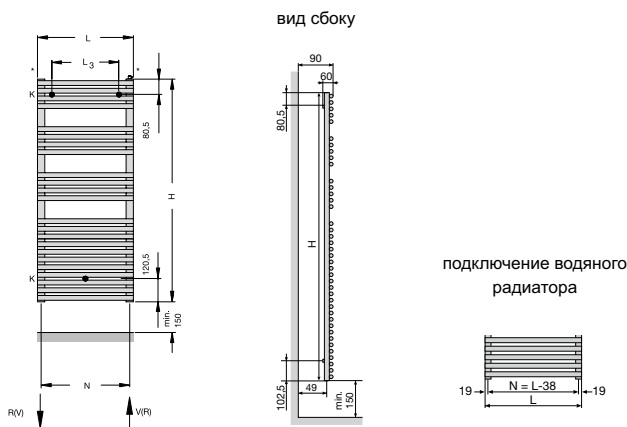

Материал: сталь
Рабочее давление: 10 бар
Испытательное давление: 16 бар
Подключение: снизу, 1/2"
Покрытие: эмалевое (цвета из каталога Zehnder), хромированное (не все размеры).