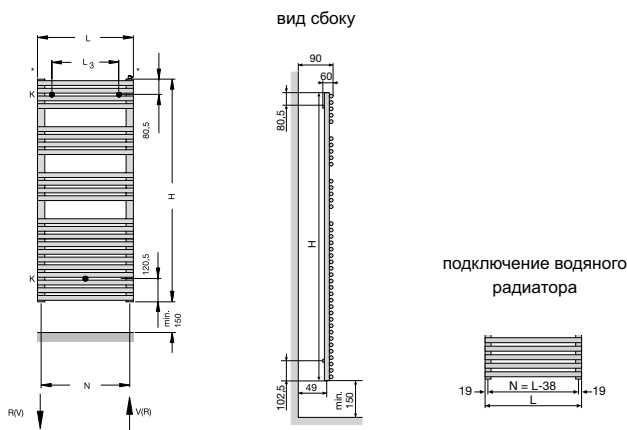

Материал: сталь
Рабочее давление: 10 бар
Испытательное давление: 16 бар
Подключение: снизу, 1/2"
Покрытие: эмалевое (цвета из каталога Zehnder), хромированное (не все размеры).