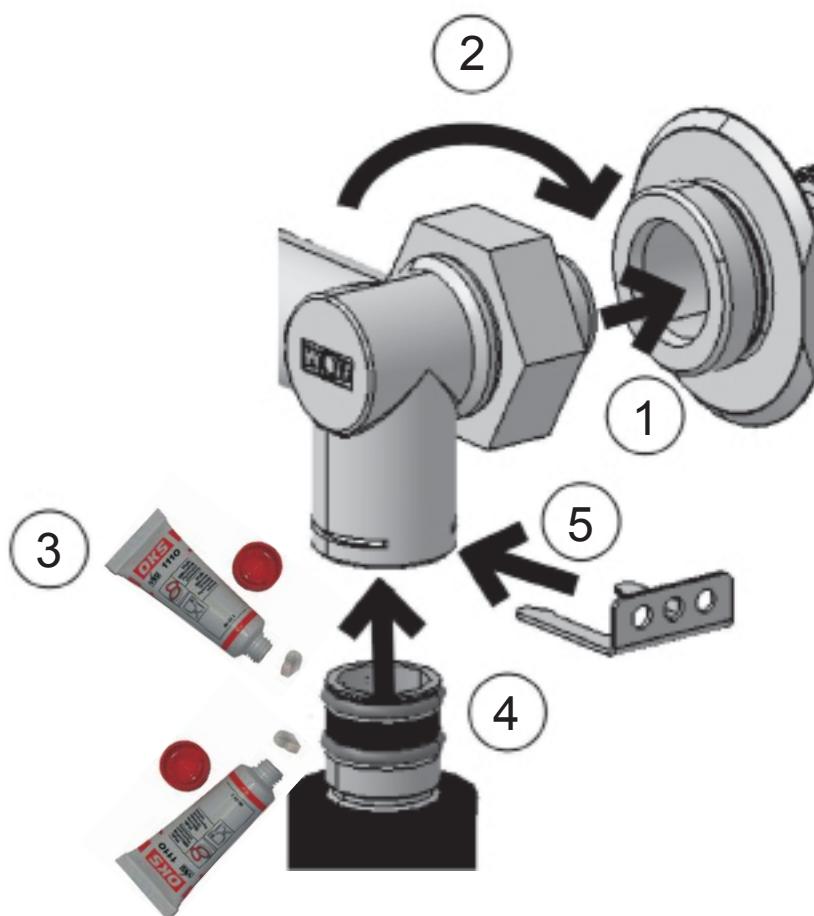

**Инструкция по монтажу  
Комплект подключений котла COB  
и вертикального бойлера послойного  
нагрева CS  
Страницы 2 - 3**

### Объем поставки

#### Комплект подключений COV и бойлера CS

в комплекте:

- 2 крестовины с двумя подключениями
- 2 скобы
- 3 гофрированные трубы 1" из нержавеющей стали, длиной 1300 мм
- 1 гофрированная труба 1" из нержавеющей стали, длиной 800 мм
- 2 гофрированные трубы 3/4" из нержавеющей стали, длиной 800 мм для ГВС и ХВС
- 1 туба силиконовой смазки
- 1 комплект для укорачивания 3/4"