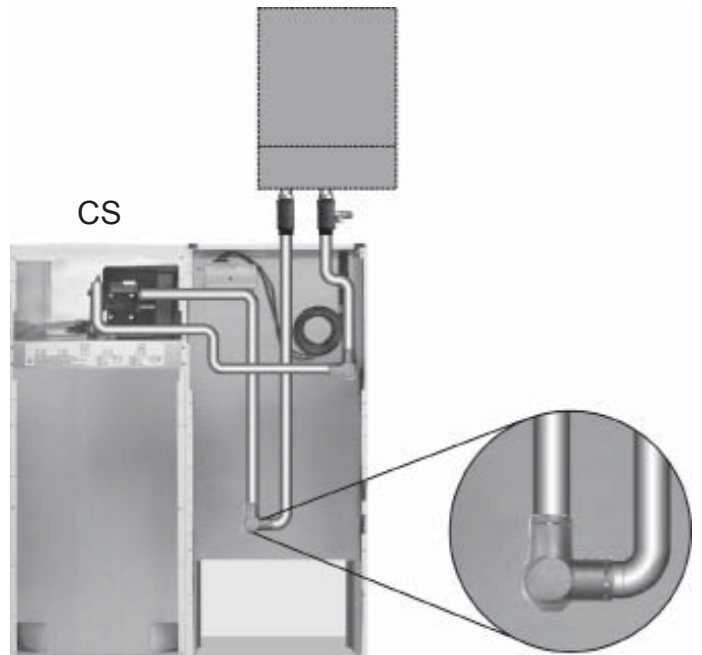

**Инструкция по монтажу  
Комплект подключений котла COB  
и вертикального бойлера послойного  
нагрева CS  
Страницы 2 - 3**

### Объем поставки

#### Комплект подключений COV и бойлера CS

в комплекте:

- 2 крестовины с двумя подключениями
- 2 скобы
- 3 гофрированные трубы 1" из нержавеющей стали, длиной 1300 мм
- 1 гофрированная труба 1" из нержавеющей стали, длиной 800 мм
- 2 гофрированные трубы 3/4" из нержавеющей стали, длиной 800 мм для ГВС и ХВС
- 1 туба силиконовой смазки
- 1 комплект для укорачивания 3/4"