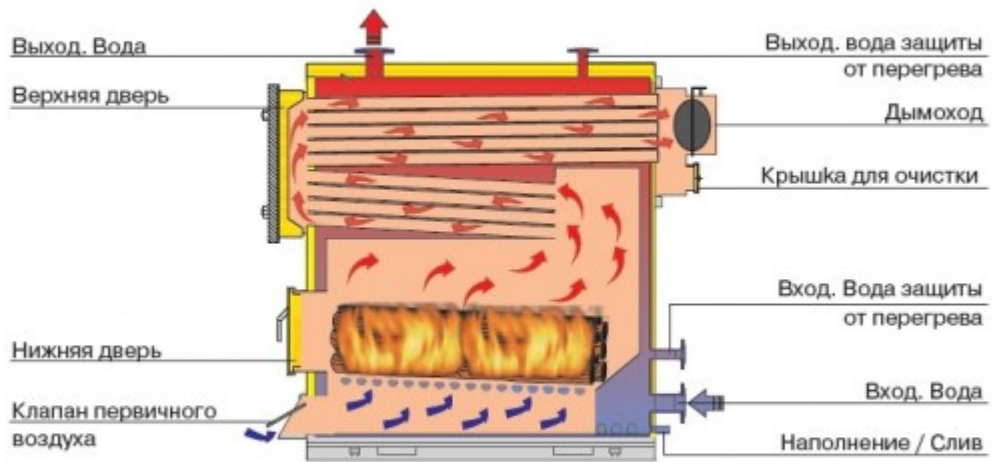

Wirbel Eko Cks 500

 **Wirbel**

Технические характеристики Wirbel Eko Cks 500

Мощность котла	380-500 кВт
Площадь отопления	от 3800 до 5000 кВт
Объем воды в котле	1700 литров
Вес котла	2920 кг
Диаметр дымохода	250 мм
Масса Циклона	165 кг
Масса вентилятора	44 кг
Размеры дымохода	202 мм
Ось дымохода J*	2080 мм
Подключение вход/выход	125 Dn
Наполнение/Слив	1 1/2"
Защита от перегрева	50 Dn
максимальная рабочая температура	100 °С
Максимальное рабочее давление	4 Бар
Общие размеры котла АхВхС*	2600х2540х1425*
Общая длина Е*	3400* мм
Общая высота К*	2860* мм
Высота Циклона I*	2360* мм
Высота выхода воды D*	2540* мм
Высота входа воды G*	670* мм
Высота выхода защиты H*	920* мм
Высота наполнения/Слив F*	600 мм
Размеры двери топки	540х700 мм
Максимальная длина полена	1900 мм
Гарантия	один год
Срок службы котла при правильной эксплуатации	не менее 17 лет

Внимание для обеспечения нормального функционирования котла Wirbel Eko Cks 500 необходимо установить Циклон СС500 и дымосос (вентилятор) 380-500.

The logo for Wirbel features a stylized orange and yellow swirl icon to the left of the brand name 'Wirbel' in a bold, black, serif font.