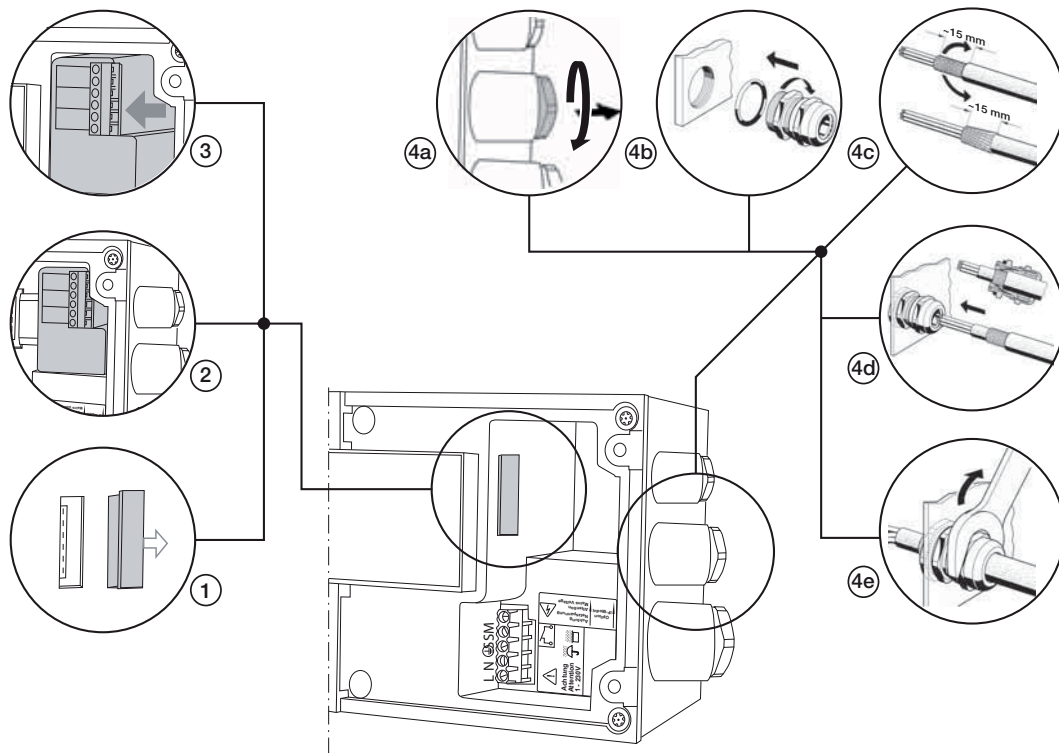

Wilo-IF-Modul Stratos PLR

Fig. 1

- (D) Einbau- und Betriebsanleitung
- (GB) Installation and operating instructions
- (F) Notice de montage et de mise en service
- (NL) Inbouw- en bedieningsvoorschriften
- (E) Instrucciones de instalación y funcionamiento
- (I) Istruzioni di montaggio, uso e manutenzione
- (FIN) Asennus- ja käyttöohje
- (S) Monterings- och skötselanvisning
- (H) Beépítési és üzemeltetési utasítás
- (GR) Οδηγίες εγκατάστασης και λειτουργίας
- (CZ) Návod k montáži a obsluze
- (PL) Instrukcja montażu i obsługi
- (RUS) Инструкция по монтажу и эксплуатации
- (DK) Monterings- og driftsvejledning
- (N) Montasje- og bruksanvisning

www.wilo.com/automation

Fig. 2

Fig. 3

Wilo-IF-Modul Stratos PLR

Fig. 4

1 x IF-Modul Stratos PLR

Wilo-Stratos/Stratos-Z

Fig. 5

2 x IF-Modul Stratos PLR

Wilo-Stratos/Stratos-D/Stratos-Z/Stratos-ZD