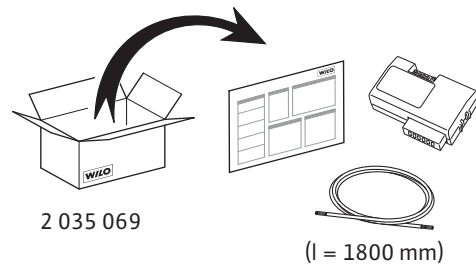

Wilо-IF-Modul PLR

Fig. 1

- (D) Einbau- und Betriebsanleitung
- (GB) Installation and operating instructions
- (F) Notice de montage et de mise en service
- (NL) Inbouw- en bedieningsvoorschriften
- (E) Instrucciones de instalación y funcionamiento
- (I) Istruzioni di montaggio, uso e manutenzione
- (FIN) Asennus- ja käyttöohje
- (S) Monterings- och skötselanvisning
- (H) Beépítési és üzemeltetési utasítás
- (GR) Οδηγίες εγκατάστασης και λειτουργίας
- (CZ) Návod k montáži a obsluze
- (PL) Instrukcja montażu i obsługi
- (RUS) Инструкция по монтажу и эксплуатации
- (DK) Monterings- og driftsvejledning
- (N) Montasje- og bruksanvisning

www.wilo.com/automation

Fig. 2