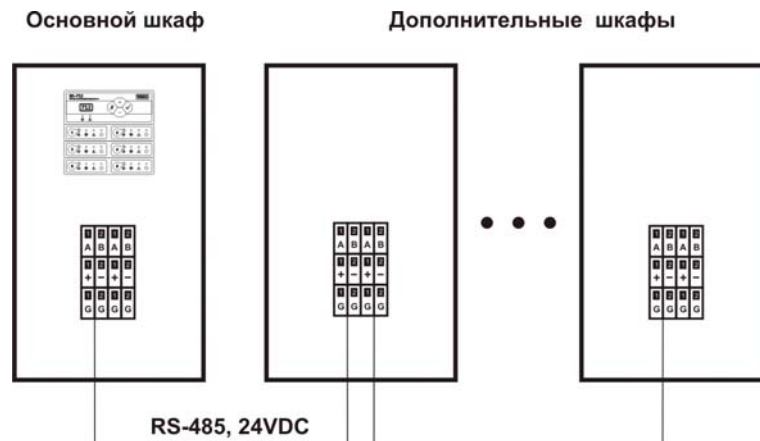

В дополнительных шкафах смонтированы отдельные каналы для подключения насосов. Количество дополнительных шкафов зависит от компоновки конкретного прибора.

При монтаже прибора необходимо соединить шкафы между собой при помощи межблочного кабеля (входит в комплект прибора, стандартная длина – 3 метра – витая пара, количество соответствует количеству дополнительных шкафов).

Для подсоединения межблочного кабеля в шкафы установлены специальные межблочные клеммники. Подсоединение осуществляется в соответствии со следующей таблицей:

11	12	13	14
■	■	■	■
A	B	A	B
■	■	■	■
+	-	+	-
■	■	■	■
G	G	G	G

ИЛИ

для
SK-712/W

Обозначение	Цвет провода
A	коричневый
B	коричнево-белый
+	синий + оранжевый
-	сине-белый + оранжево-белый
G (кроме SK-712/W)	зеленый + зелёно-белый + экран

Изменения к прибору SK-712/x - n - p в многоблочном исполнении

Ваш прибор изготовлен в нескольких шкафах.

На основном шкафу установлена панель управления с контроллером системы для управления всеми насосами и плата ввода/вывода для подключения внешних датчиков системы.