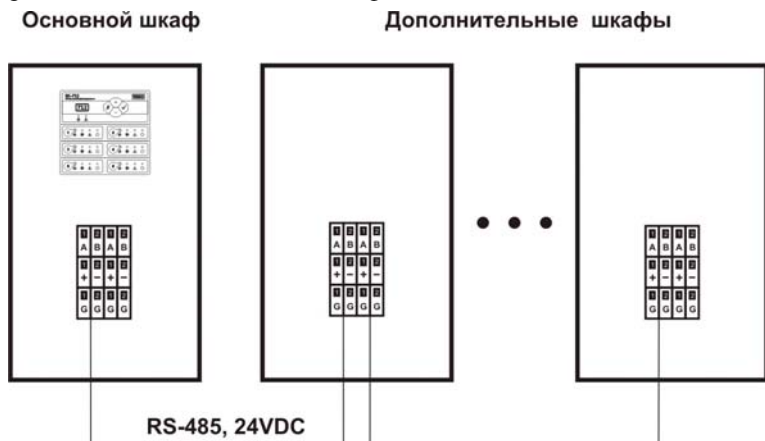

Изменения к прибору SK-712/x - n - p в многоблочном исполнении

Ваш прибор изготовлен в нескольких шкафах.

На основном шкафу установлена панель управления с контроллером системы для управления всеми насосами и плата ввода/вывода для подключения внешних датчиков системы.

В дополнительных шкафах смонтированы отдельные каналы для подключения насосов. Количество дополнительных шкафов зависит от компоновки конкретного прибора.

При монтаже прибора необходимо соединить шкафы между собой при помощи межблочного кабеля (входит в комплект прибора, стандартная длина – 3 метра – витая пара, количество соответствует количеству дополнительных шкафов).

ИЛИ

для
SK-712/W

Обозначение	Цвет провода
A	коричневый
B	коричнево-белый
+	синий + оранжевый
-	сине-белый + оранжево-белый
G (кроме SK-712/W)	зеленый + зелёно-белый + экран

Изменения к прибору SK-712/x - n - p в многоблочном исполнении