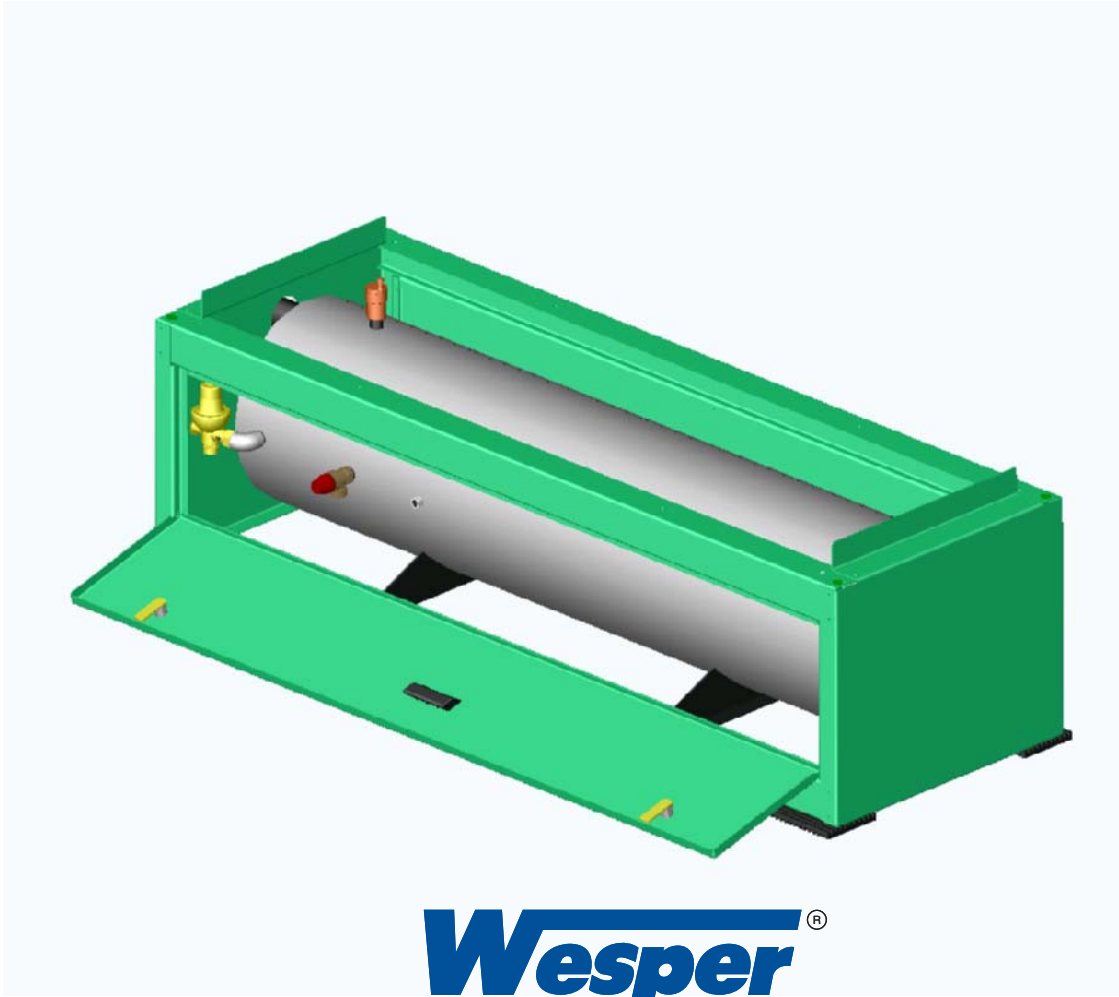

Гидромодули для чиллеров серии AQU@LOGIC, версии "только охлаждение", R 407C

Типоразмеры	AQL 20	AQL 25	AQL 30	AQL 40	AQL 50	AQL 60	AQL 70	AQL 80
Гидромодуль с баком-накопителем 112 л			X	X	X	X	X	X
Гидромодуль с баком-накопителем 224 л	X	X				X	X	X
Гидромодуль с баком-накопителем 294 л	X	X	X	X	X			
Гидромодуль с баком-накопителем 112 л + нагреватель антиразморозки			X	X	X	X	X	X
Гидромодуль с баком-накопителем 224 л + нагреватель антиразморозки	X	X				X	X	X
Гидромодуль с баком-накопителем 294 л + нагреватель антиразморозки	X	X	X	X	X			

Типоразмеры	AQL 90	AQL 100	AQL 110	AQL 120	AQL 130	
Гидромодуль с баком-накопителем 112 л						
Гидромодуль с баком-накопителем 224 л	X	X	X	X	X	
Гидромодуль с баком-накопителем 294 л	X	X	X	X	X	
Гидромодуль с баком-накопителем 112 л + нагреватель антиразморозки						
Гидромодуль с баком-накопителем 224 л + нагреватель антиразморозки	X	X	X	X	X	
Гидромодуль с баком-накопителем 294 л + нагреватель антиразморозки	X	X	X	X	X	