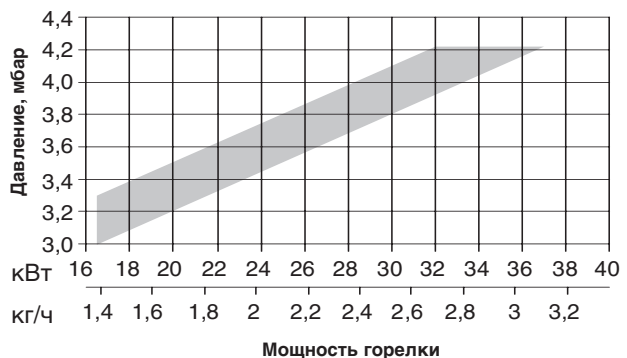

Основные настройки подпорной шайбы WL5/1-A, исп. H-2LN

Основные настройки воздушной заслонки WL5/1-A, исп. H-2LN

Ориентировочные значения по давлению перед смесительным устройством W5/2LN

Компания РАЦИОНАЛ — эксклюзивный поставщик горелок Weishaupt в Россию.