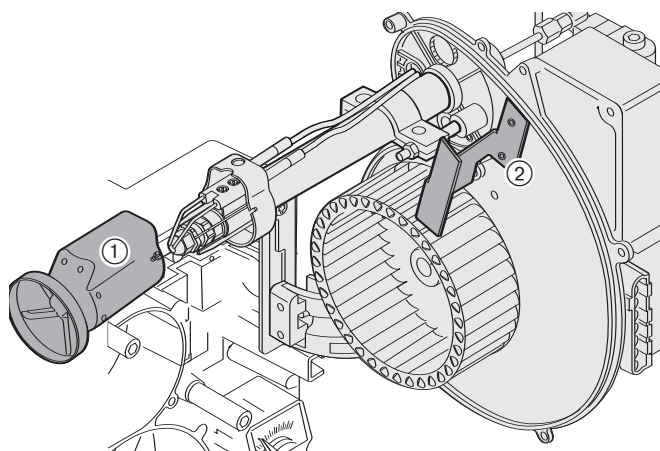

по монтажу и эксплуатации на горелку WL5/1-A-H-1LN (печатный номер 522). После завершения работ данное руководство необходимо хранить вместе с основной инструкцией на горелку.

2 Подготовительные мероприятия

Перед проведением описываемых работ необходимо проверить давление перед смесительным устройством и контрольный ток датчика пламени. Значения необходимо зафиксировать для дальнейшего сравнения после завершения работ.

3 Работы по изменению исполнения

Перед началом работ:

1. выключить главный и аварийный выключатели установки;
2. закрыть запорные органы подачи топлива;
3. отсоединить 7-полюсный присоединительный штекер управления котлом.

Опасность получения ожогов!
Некоторые части горелки (например, пламенная труба, фланец горелки и др.) при эксплуатации нагреваются. При контакте с ними возможны ожоги кожи. Перед проведением сервисных работ их необходимо охладить.

Действия

1. Закрепить горелку в сервисном положении.
2. Заменить подпорную шайбу ① и направляющую воздушного потока ②.

Указание Ввести новую подпорную шайбу до упора.

3. Проверить центровку форсунки в центральном отверстии подпорной шайбы.
4. Проверить и при необходимости откорректировать размер "а" (2-3 мм).
5. Проверить установку электродов зажигания (см. руководство по монтажу и эксплуатации WL5/1-A-H-1LN).

Замена направляющей воздушного потока и подпорной шайбы