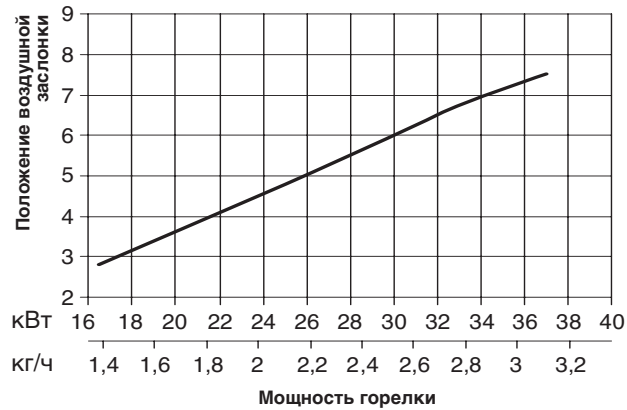

Основные настройки подпорной шайбы WL5/1-A, исп. H-2LN

Основные настройки воздушной заслонки WL5/1-A, исп. H-2LN

Ориентировочные значения по давлению перед смесительным устройством W5/2LN

Компания РАЦИОНАЛ — эксклюзивный поставщик горелок Weishaupt в Россию.