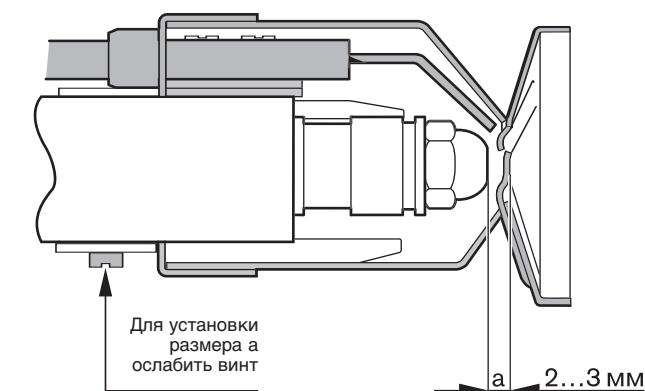

Проверка размера а