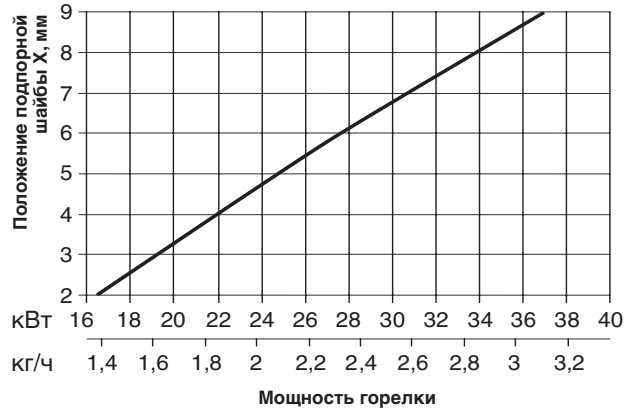

4 Регулировка горелки

Для настройки горелки см. гл. 5 руководства по монтажу и эксплуатации.

Примечание После изменения положения подпорной шайбы образуются новые диаграммы настройки.
Все другие положения инструкции по монтажу и эксплуатации остаются в силе.

Заключительные работы

- Установить на горелку новую типовую табличку.
- Хранить данное руководство вместе с инструкцией на горелку.

Примечание Рекомендуется приложить новые диаграммы настройки к главе 5.3. Благодаря этому при последующей настройке горелки можно использовать актуальные настройки.

Основные настройки подпорной шайбы WL5/1-A, исп. H-2LN