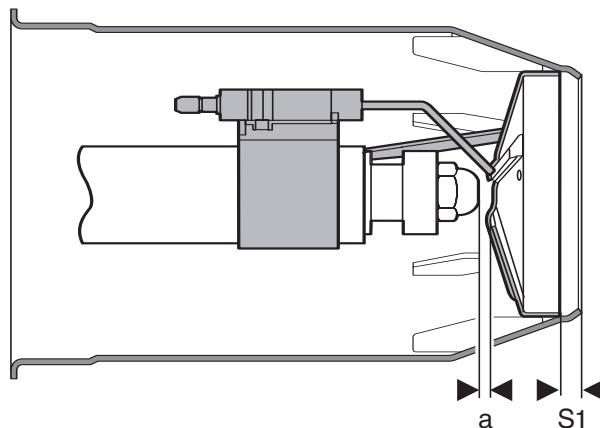

Настройка смесительного устройства

Размер S1 (расстояние от подпорной шайбы до передней кромки пламенной головы) проверяют только на демонтированной горелке или при переводе горелки в сервисное положение на откинутой дверце котла.

Неправильная установка и настройка смесительного устройства могут привести к образованию сажи и CO.

Первоначальная настройка

1. Поворотом настроечного винта ② установить индикационный винт ① на деление шкалы 0 (размер X = 0).
  При этом индикационный винт ① должен стать заподлицо с крышкой.
2. Проверить размер S1.

При отклонениях:

1. Поворотом настроечного винта ② установить размер S1.
2. Снять колпачок с индикационного винта ①.
3. Поворачивать индикационный винт (SW5) до тех пор, пока он не станет заподлицо с крышкой ③.
4. Снова установить колпачок.

Указание Настройку подпорной шайбы всегда выполнять настроечным винтом. Не крутить индикационный винт!

Первоначальные размеры настройки

	X	S1	a
	MM	MM	MM
WL5/1-B	0	3,5	3
WL5/2-B	0	0	3

Для установки размера "а" на подпорной шайбе используется шаблон. Обращать внимание на указания на шаблоне. Выкрутить винт ④, установить шаблон на подпорной шайбе и подвести форсунку к шаблону.

Настройка смесительного устройства