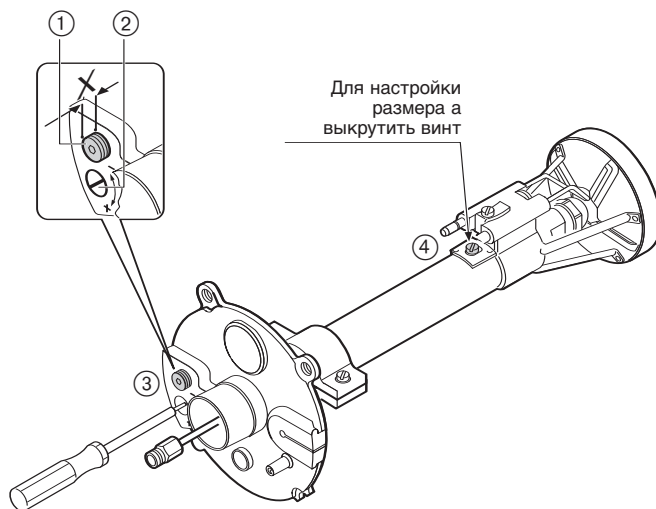

Настройка смесительного устройства

Размер S1 (расстояние от подпорной шайбы до передней кромки пламенной головы) проверяют только на демонтированной горелке или при переводе горелки в сервисное положение на откинутой дверце котла.

Неправильная установка и настройка смесительного устройства могут привести к образованию сажи и CO.

Первоначальная настройка

1. Поворотом настроечного винта ② установить индикационный винт ① на деление шкалы 0 (размер X = 0).
  При этом индикационный винт ① должен стать заподлицо с крышкой.
2. Проверить размер S1.

При отклонениях:

1. Поворотом настроечного винта ② установить размер S1.
2. Снять колпачок с индикационного винта ①.
3. Поворачивать индикационный винт (SW5) до тех пор, пока он не станет заподлицо с крышкой ③.
4. Снова установить колпачок.

Указание Настройку подпорной шайбы всегда выполнять настроечным винтом. Не крутить индикационный винт!

Первоначальные размеры настройки

	X	S1	a
	MM	MM	MM
WL5/1-B	0	3,5	3
WL5/2-B	0	0	3

Для установки размера "а" на подпорной шайбе используется шаблон. Обращать внимание на указания на шаблоне. Выкрутить винт ④, установить шаблон на подпорной шайбе и подвести форсунку к шаблону.

Настройка смесительного устройства