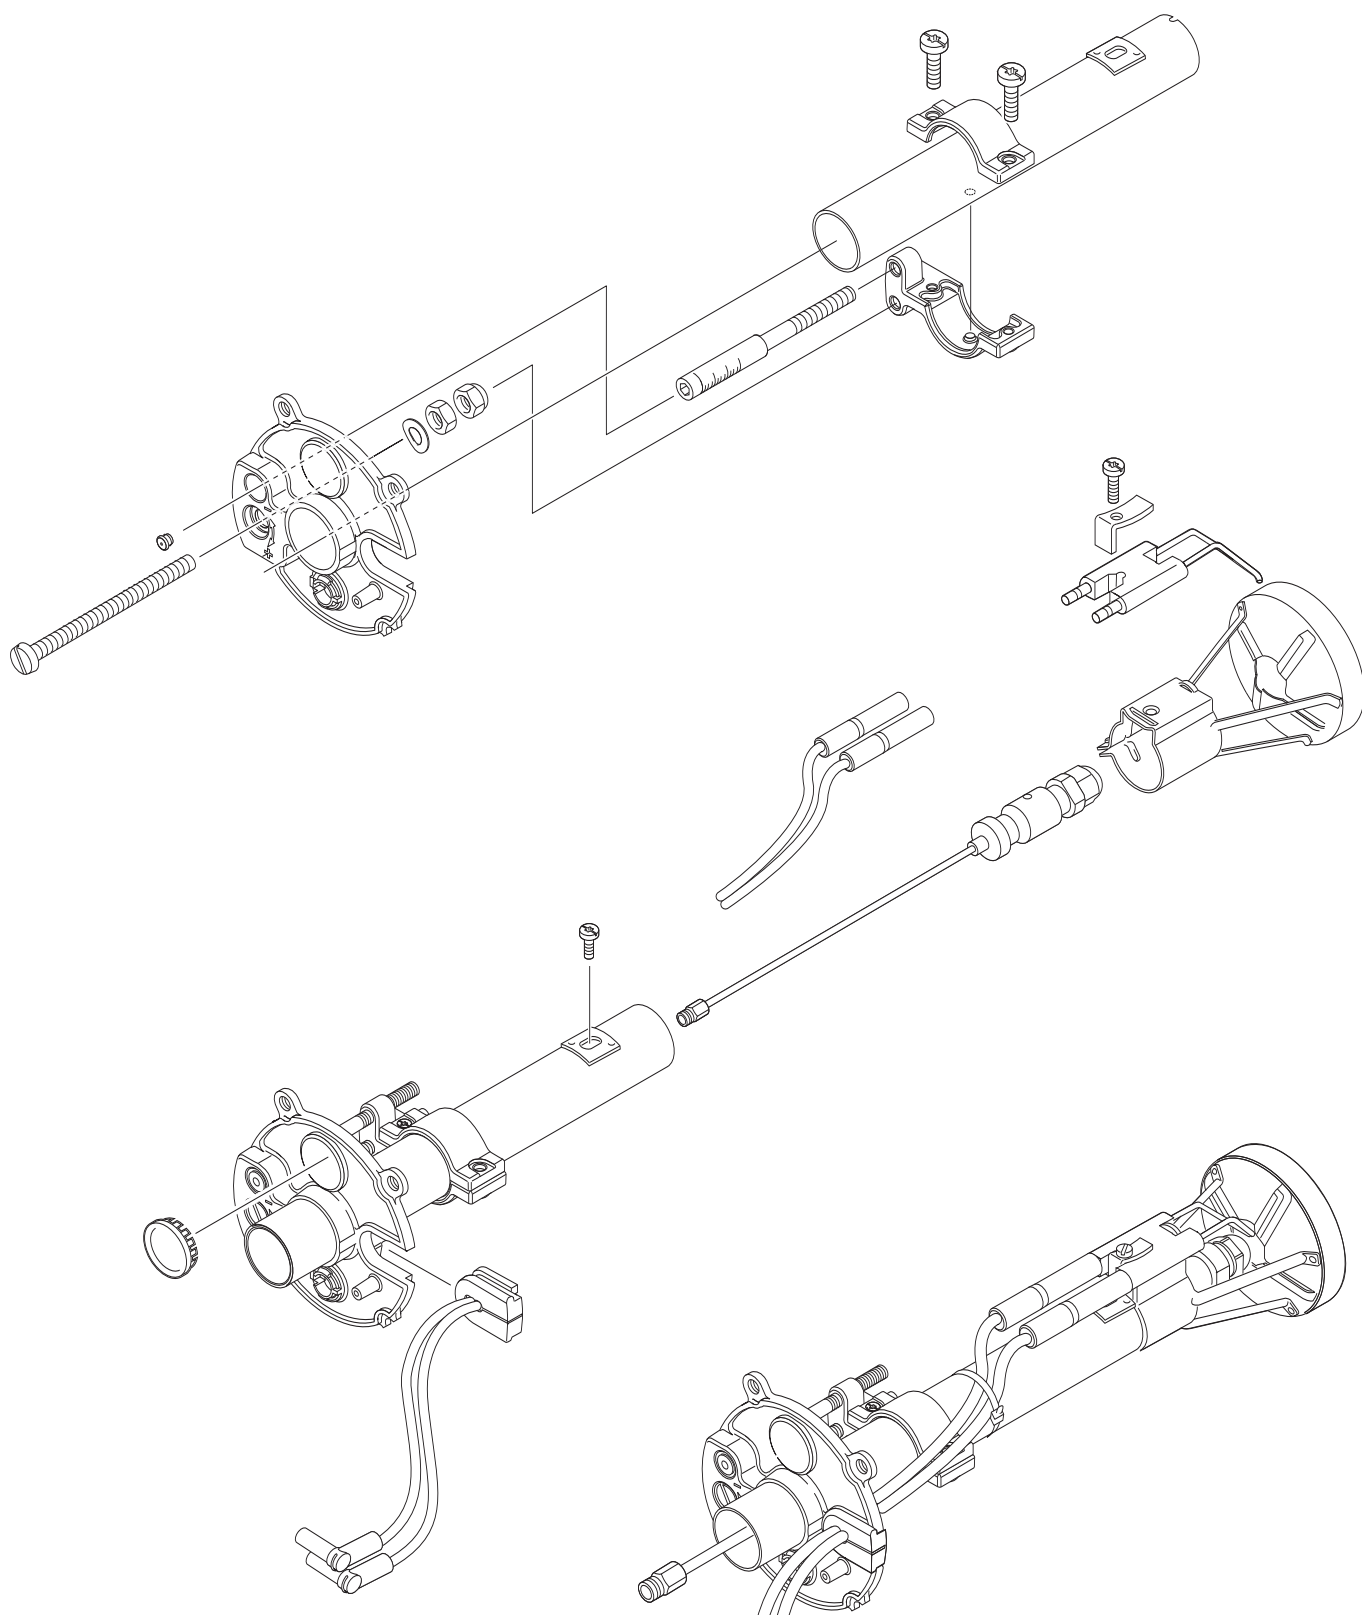

Инструкция по монтажу штока форсунки WL 5/... -B

–weishaupt–

Настройка смесительного устройства

Размер S1 (расстояние от подпорной шайбы до передней кромки пламенной головы) проверяют только на демонтированной горелке или при переводе горелки в сервисное положение на откинутой дверце котла.

Неправильная установка и настройка смесительного устройства могут привести к образованию сажи и CO.

Первоначальная настройка

1. Поворотом настроечного винта ② установить индикационный винт ① на деление шкалы 0 (размер X = 0).
При этом индикационный винт ① должен стать заподлицо с крышкой.
2. Проверить размер S1.

При отклонениях:

1. Поворотом настроечного винта ② установить размер S1.
2. Снять колпачок с индикационного винта ①.
3. Поворачивать индикационный винт (SW5) до тех пор, пока он не станет заподлицо с крышкой ③.
4. Снова установить колпачок.

Указание Настройку подпорной шайбы всегда выполнять настроечным винтом. Не крутить индикационный винт!

Первоначальные размеры настройки

	X	S1	a
	MM	MM	MM
WL5/1-B	0	3,5	3
WL5/2-B	0	0	3

Для установки размера "а" на подпорной шайбе используется шаблон. Обращать внимание на указания на шаблоне. Выкрутить винт ④, установить шаблон на подпорной шайбе и подвести форсунку к шаблону.