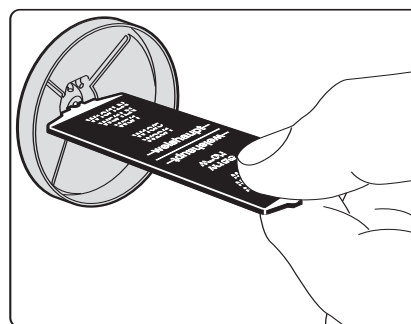

Шаблон подпорной шайбы

Компания РАЦИОНАЛ — эксклюзивный поставщик горелок Weishaupt в Россию.

ЦЕНТРАЛЬНЫЙ РЕГИОН

Москва (495) 783 68 47
Нижний Новгород (8312) 11 48 17
Воронеж (4732) 77 02 35
Ярославль (4852) 79 57 32
Тула (4872) 40 44 10
Тверь (4822) 35 83 77
Белгород (4722) 33 93 00
Смоленск (4812) 64 49 96
Калуга 8 920 742 74 23
Брянск 8 910 239 25 05
Орел 8 920 742 74 24
Курск 8 915 516 93 42
Липецк (4742) 27 53 25
Кострома 8 961 128 17 77
Тамбов 8 920 422 07 56
Рязань 8 920 742 74 25
Владимир 8 919 022 00 23
Иваново 8 961 116 33 77

ЮЖНЫЙ РЕГИОН

Ростов-на-Дону (863) 236 04 63
Волгоград (8442) 95 83 88

Краснодар (861) 210 16 05
Астрахань (8512) 63 32 70
Ставрополь (8652) 26 98 53
Махачкала 8 928 196 72 28
Элиста 8 927 518 70 95
Пятигорск 8 928 196 72 03
Сочи 8 928 196 72 05

УРАЛЬСКИЙ РЕГИОН

Екатеринбург (343) 379 23 15
Оренбург (3532) 53 25 05
Омск (3812) 45 14 30
Челябинск (351) 239 90 80
Уфа (3472) 79 84 50
Пермь (342) 219 59 52
Тюмень (3452) 41 67 74
Сургут 8 922 420 04 73
Курган 8 922 672 69 58
Ханты-Мансийск 8 922 280 04 61
Магнитогорск 8 922 710 02 17
Нижний Тагил 8 922 154 40 74

СЕВЕРО-ЗАПАДНЫЙ РЕГИОН

Санкт-Петербург (812) 335 51 72
Архангельск (8182) 20 14 44
Мурманск 8 921 159 50 09
Вологда (8172) 75 59 91
Петрозаводск (8142) 77 49 06
Великий Новгород (8162) 62 14 07
Сыктывкар 8 909 124 14 91
Псков 8 921 210 66 00
Калининград 8 921 712 52 15

ПОВОЛЖСКИЙ РЕГИОН

Казань (843) 278 87 86
Самара (846) 928 29 29
Саратов (8452) 26 70 56
Ижевск (3412) 51 45 08
Пенза (8412) 32 00 42
Киров (8332) 54 79 39
Чебоксары (8352) 63 57 93
Саранск (8342) 27 03 14
Ульяновск 8 917 611 32 18
Наб. Челны 8 917 241 46 56

СИБИРСКИЙ РЕГИОН

Новосибирск (383) 354 13 19
Барнаул (3852) 29 01 27
Иркутск (3952) 42 14 71
Томск (3822) 56 53 51
Кемерово (3842) 25 93 44
Якутск (4112) 43 05 66
Абакан 8 961 895 67 91
Чита 8 924 304 92 16
Улан-Удэ 8 951 626 39 00
Норильск 8 905 998 35 38
Красноярск (3912) 76 81 13
Братск 8 908 657 00 08

ДАЛЬНЕВОСТОЧНЫЙ РЕГИОН

Хабаровск (4212) 32 75 54
Петропавловск-К 8 914 782 83 47
Магадан 8 924 304 93 56
Южно-Сахалинск 8 924 304 91 26
Благовещенск 8 924 304 94 36
Владивосток (4232) 77 05 20

www.weishaupt.ru
www.razional.ru

Печатный номер
83059546

Фирма оставляет за собой право на внесение любых изменений.

Перепечатка запрещена.