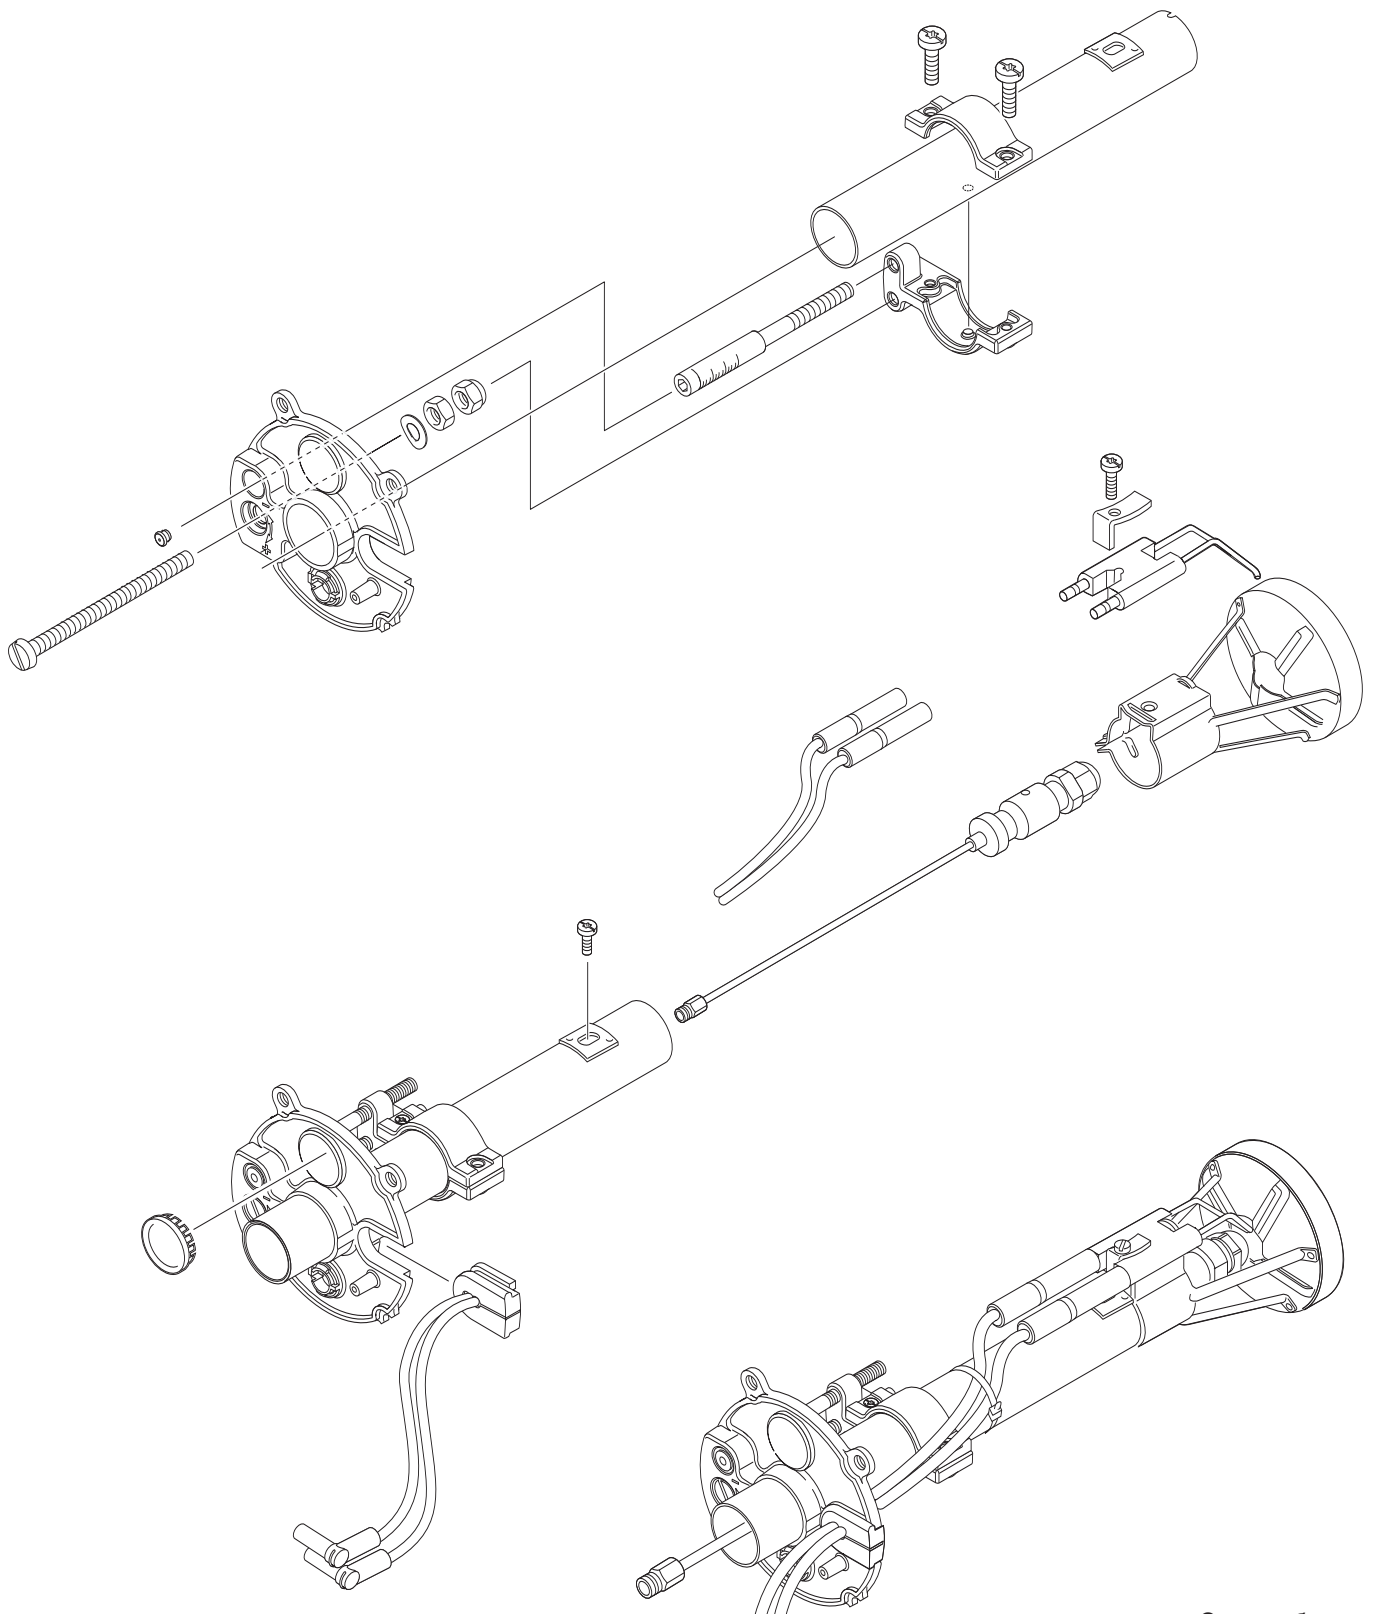

Инструкция по монтажу штока форсунки WL 5/... -B

83059546 – 1/2003

–weishaupt–

См. на обороте

Настройка смесительного устройства

Размер S1 (расстояние от подпорной шайбы до передней кромки пламенной головы) проверяют только на демонтированной горелке или при переводе горелки в сервисное положение на откинутой дверце котла.

Неправильная установка и настройка смесительного устройства могут привести к образованию сажи и CO.

Первоначальная настройка

1. Поворотом настроечного винта ② установить индикационный винт ① на деление шкалы 0 (размер X = 0).
При этом индикационный винт ① должен стать заподлицо с крышкой.
2. Проверить размер S1.

При отклонениях:

1. Поворотом настроечного винта ② установить размер S1.
2. Снять колпачок с индикационного винта ①.
3. Поворачивать индикационный винт (SW5) до тех пор, пока он не станет заподлицо с крышкой ③.
4. Снова установить колпачок.

Указание Настройку подпорной шайбы всегда выполнять настроечным винтом. Не крутить индикационный винт!

Первоначальные размеры настройки

	X	S1	a
	MM	MM	MM
WL5/1-B	0	3,5	3
WL5/2-B	0	0	3

Для установки размера "а" на подпорной шайбе используется шаблон. Обращать внимание на указания на шаблоне. Выкрутить винт ④, установить шаблон на подпорной шайбе и подвести форсунку к шаблону.