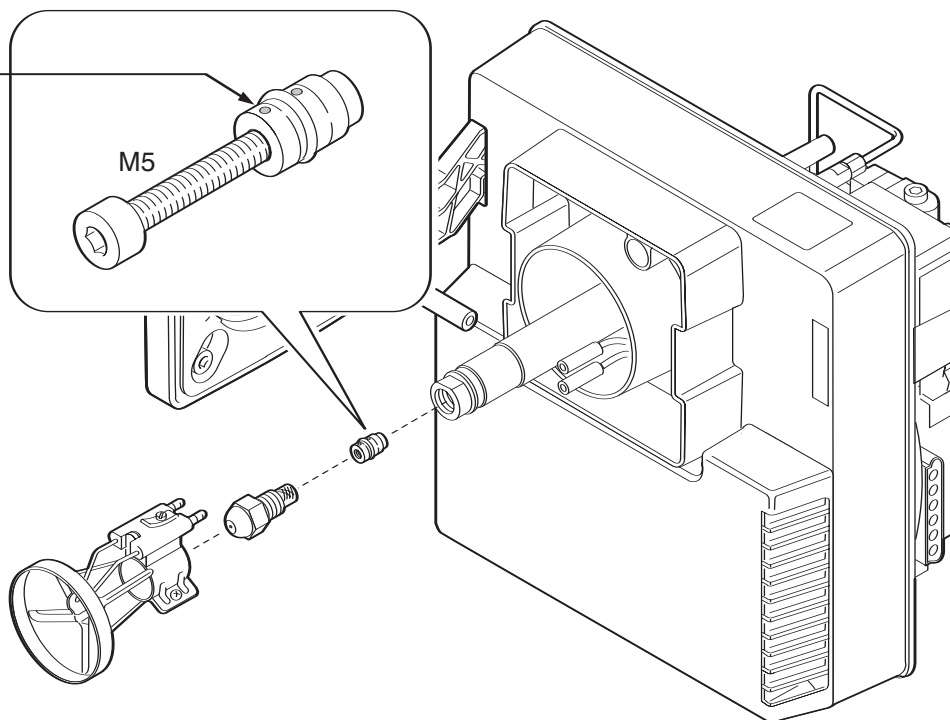

Инструкция по монтажу затвора форсунок типа LE при установке на насосе ALE

– weishaupt –

При монтаже отверстия должны находиться наверху.

Запорный клапан ввести в шток форсунки до полного сцепления круглого уплотнения с уплотнительной поверхностью. При завинчивании форсунки клапан выводится в конечное положение.