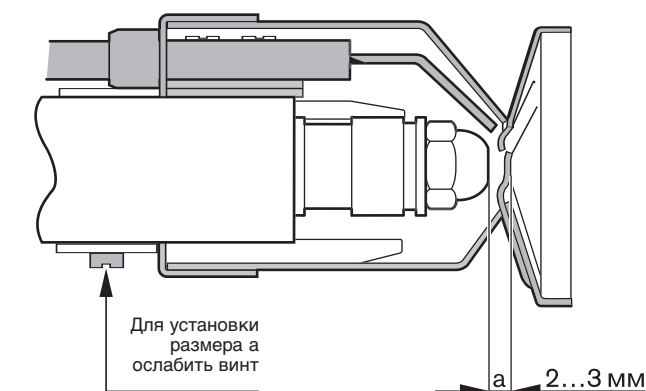

Проверка размера а