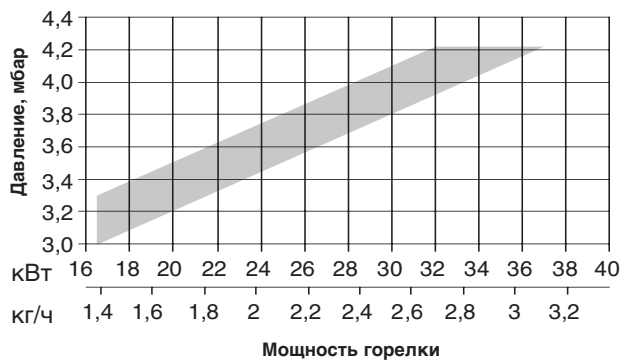

Основные настройки подпорной шайбы WL5/1-A, исп. H-2LN

Основные настройки воздушной заслонки WL5/1-A, исп. H-2LN

Ориентировочные значения по давлению перед смесительным устройством W5/2LN

Компания РАЦИОНАЛ — эксклюзивный поставщик горелок Weishaupt в Россию.