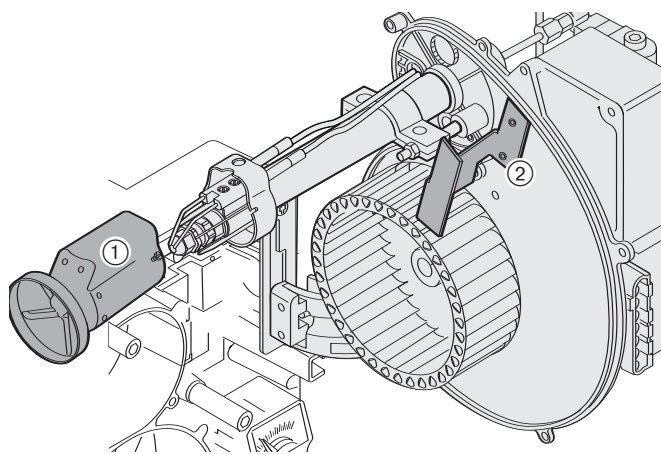

по монтажу и эксплуатации на горелку WL5/1-A-H-1LN (печатный номер 522). После завершения работ данное руководство необходимо хранить вместе с основной инструкцией на горелку.

2 Подготовительные мероприятия

Перед проведением описываемых работ необходимо проверить давление перед смесительным устройством и контрольный ток датчика пламени. Значения необходимо зафиксировать для дальнейшего сравнения после завершения работ.

3 Работы по изменению исполнения

Перед началом работ:

1. выключить главный и аварийный выключатели установки;
2. закрыть запорные органы подачи топлива;
3. отсоединить 7-полюсный присоединительный штекер управления котлом.

Опасность получения ожогов!
Некоторые части горелки (например, пламенная труба, фланец горелки и др.) при эксплуатации нагреваются. При контакте с ними возможны ожоги кожи. Перед проведением сервисных работ их необходимо охладить.

Действия

1. Закрепить горелку в сервисном положении.
2. Заменить подпорную шайбу ① и направляющую воздушного потока ②.

Указание Ввести новую подпорную шайбу до упора.

3. Проверить центровку форсунки в центральном отверстии подпорной шайбы.
4. Проверить и при необходимости откорректировать размер "а" (2-3 мм).
5. Проверить установку электродов зажигания (см. руководство по монтажу и эксплуатации WL5/1-A-H-1LN).

Замена направляющей воздушного потока и подпорной шайбы