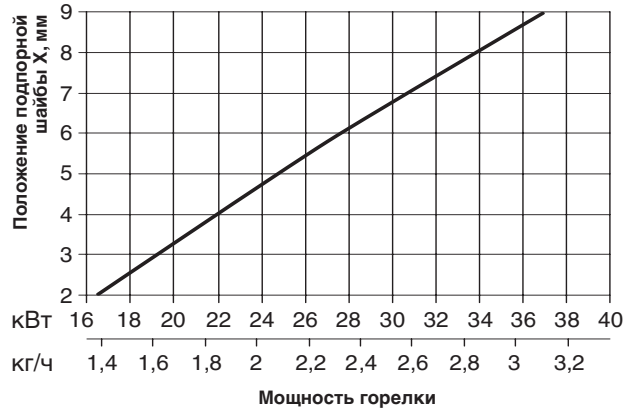

4 Регулировка горелки

Для настройки горелки см. гл. 5 руководства по монтажу и эксплуатации.

Примечание После изменения положения подпорной шайбы образуются новые диаграммы настройки.
Все другие положения инструкции по монтажу и эксплуатации остаются в силе.

Заключительные работы

- Установить на горелку новую типовую табличку.
- Хранить данное руководство вместе с инструкцией на горелку.

Примечание Рекомендуется приложить новые диаграммы настройки к главе 5.3. Благодаря этому при последующей настройке горелки можно использовать актуальные настройки.

Основные настройки подпорной шайбы WL5/1-A, исп. H-2LN