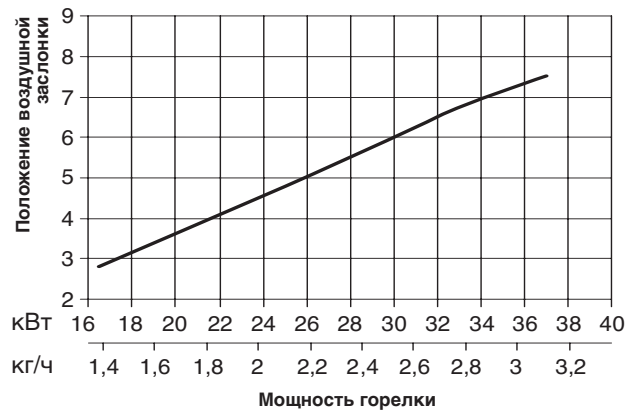

Основные настройки подпорной шайбы WL5/1-A, исп. H-2LN

Основные настройки воздушной заслонки WL5/1-A, исп. H-2LN

Ориентировочные значения по давлению перед смесительным устройством W5/2LN

Компания РАЦИОНАЛ — эксклюзивный поставщик горелок Weishaupt в Россию.