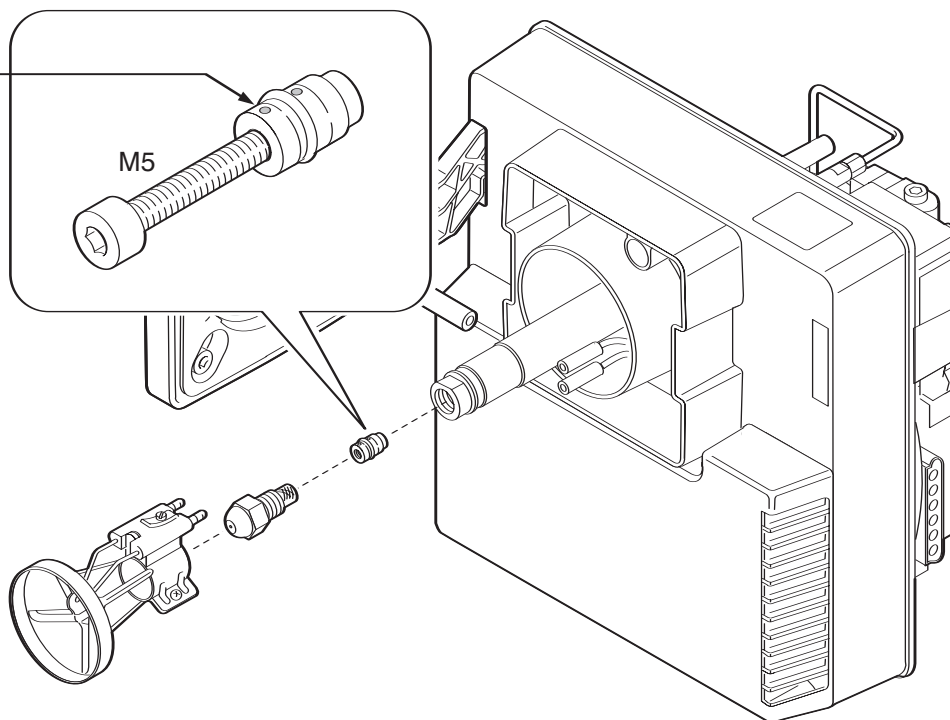

# Инструкция по монтажу затвора форсунок типа LE при установке на насосе ALE

– weishaupt –

При монтаже отверстия должны находиться наверху.

Запорный клапан ввести в шток форсунки до полного сцепления круглого уплотнения с уплотнительной поверхностью. При завинчивании форсунки клапан выводится в конечное положение.