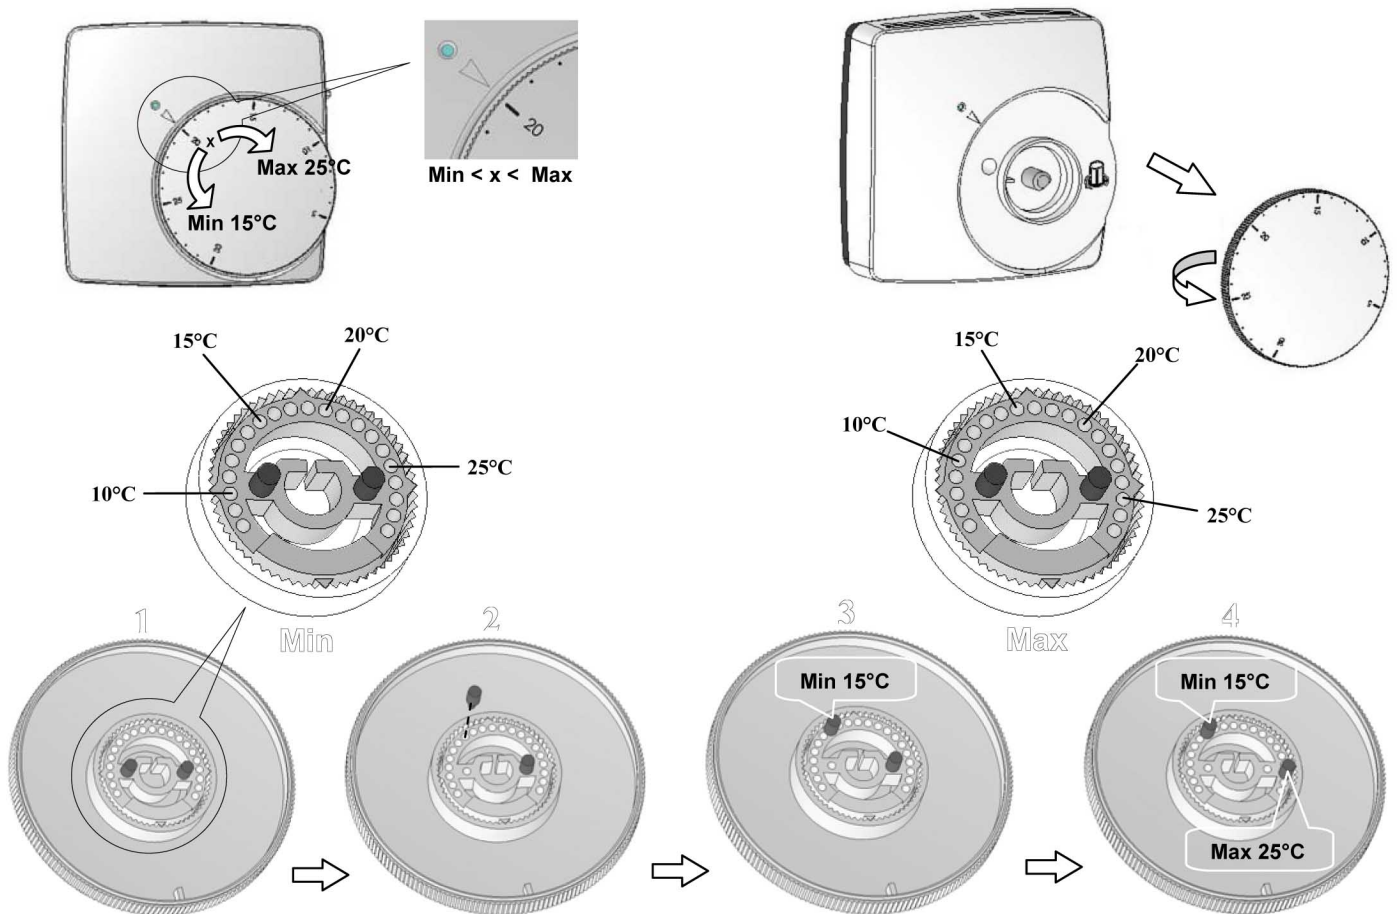

Ограничение пределов регулирования