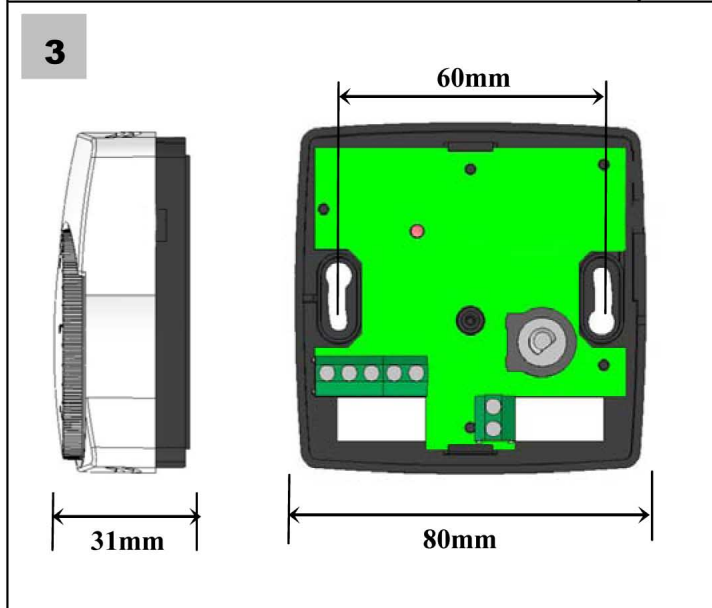

Инструкция по монтажу термостатов серии WFHT

Ограничение пределов регулирования

Калибровка установочной рукоятки