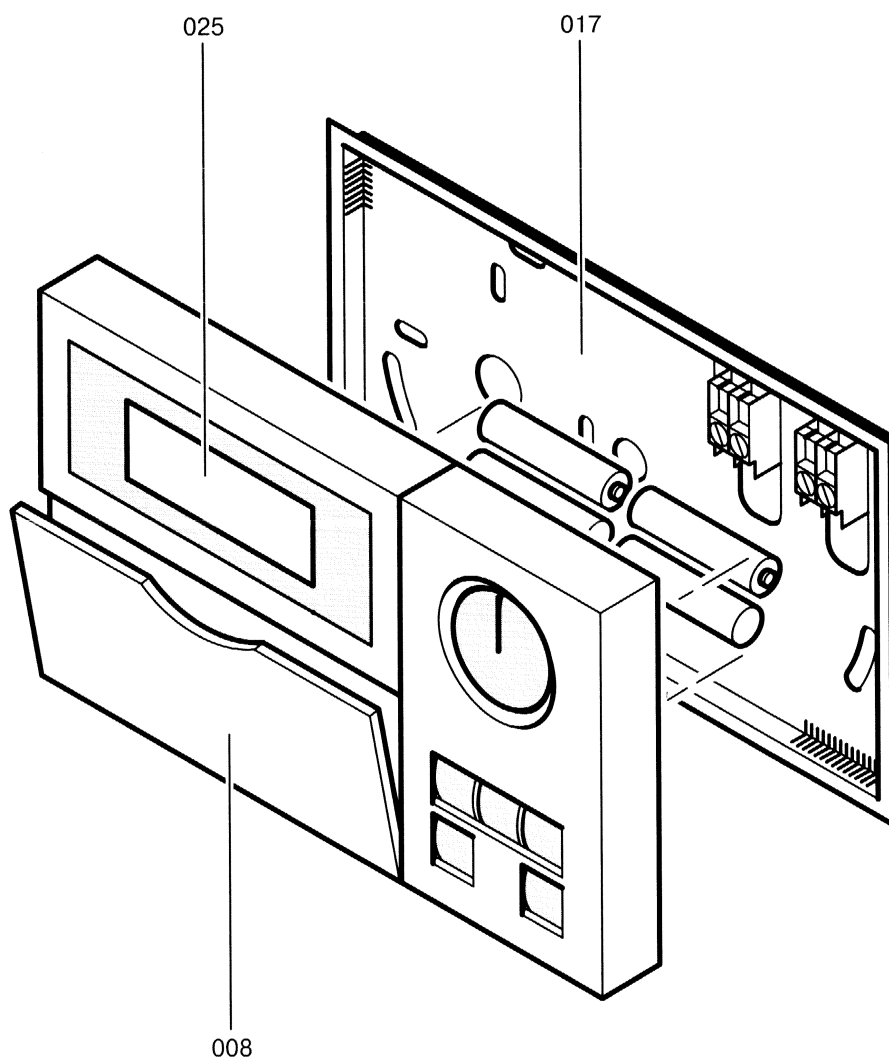

Vitotrol 300

№ заказа 7450 792

Указания для заказа запасных частей!

При заказе указывать № заказа, а также № позиции детали (из настоящей спецификации).

Стандартные детали можно приобрести через местную торговую сеть.

Детали

008 Крышка блока управления

017 Панель для настенного монтажа

025 Vitotrol 300, в сборе.

Детали без рисунка

080 Инструкция по монтажу

081 Инструкция по эксплуатации

085 Спецификация деталей