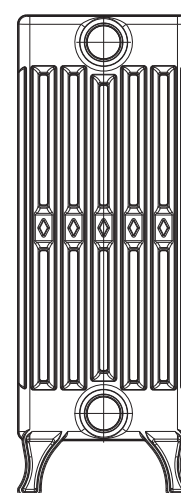

Основные технические параметры

Тип радиатора и размерное обозначение	Расстояние осей ниппелей	Общая глубина	Общая высота	Резьба ниппеля	Вес секции	Мощность секции $\Delta t=75/65/20^{\circ}\text{C}$	Эквив. отоп. поверхность	Водяной объемсекции
	h [мм]	B [мм]	H₁ / H₂ [мм]	[дюйм]	[кг/шт]	[Вт/шт]	[м²/шт]	[л/шт]
Bohemia 450/225 без ножек	450	225	540	5/4"	9,9	110,0	0,300	2,40
450/225 с ножками	450	225	640	5/4"	11,4	110,0	0,300	2,40
800/220 без ножек	800	220	890	5/4"	16,3	196,0	0,530	4,30
800/220 с ножками	800	220	990	5/4"	17,5	196,0	0,530	4,30
Bohemia R 450/225 без ножек	450	225	540	5/4"	10,3	110,0	0,300	2,40
450/225 с ножками	450	225	640	5/4"	11,8	110,0	0,300	2,40
Hellas 270/218 без ножек	270	218	340	5/4"	4,9	70,0	0,190	0,85
270/218 с ножками	270	218	410	5/4"	5,4	70,0	0,190	0,85
470/218 без ножек	470	218	540	5/4"	7,2	108,0	0,290	1,16
470/218 с ножками	470	218	610	5/4"	7,7	108,0	0,290	1,16

Тепловая мощность определяется в соответствии с НОРМАТИВОМ EN 442-2 для теплоносительной среды - воды.

*) Более подробную информацию о 20-летней гарантии на радиаторы Вы сможете получить от наших дилеров.

Hellas