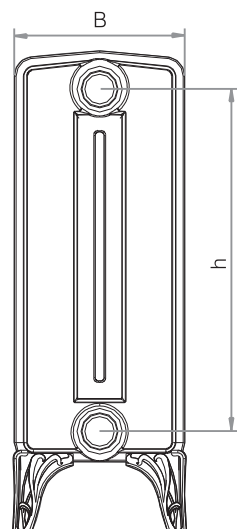

Основные технические параметры

Тип радиатора и размерное обозначение	Расстояние осей ниппелей	Общая глубина	Общая высота	Резьба ниппеля	Вес секции	Мощность секции $\Delta t=75/65/20^{\circ}\text{C}$	Эквив. отоп. поверхность	Водяной объемсекции
	h [мм]	B [мм]	H₁ / H₂ [мм]	[дюйм]	[кг/шт]	[Вт/шт]	[м²/шт]	[л/шт]
Bohemia 450/225 без ножек	450	225	540	5/4"	9,9	110,0	0,300	2,40
450/225 с ножками	450	225	640	5/4"	11,4	110,0	0,300	2,40
800/220 без ножек	800	220	890	5/4"	16,3	196,0	0,530	4,30
800/220 с ножками	800	220	990	5/4"	17,5	196,0	0,530	4,30
Bohemia R 450/225 без ножек	450	225	540	5/4"	10,3	110,0	0,300	2,40
450/225 с ножками	450	225	640	5/4"	11,8	110,0	0,300	2,40
Hellas 270/218 без ножек	270	218	340	5/4"	4,9	70,0	0,190	0,85
270/218 с ножками	270	218	410	5/4"	5,4	70,0	0,190	0,85
470/218 без ножек	470	218	540	5/4"	7,2	108,0	0,290	1,16
470/218 с ножками	470	218	610	5/4"	7,7	108,0	0,290	1,16

Тепловая мощность определяется в соответствии с НОРМАТИВОМ EN 442-2 для теплоносительной среды - воды.

*) Более подробную информацию о 20-летней гарантии на радиаторы Вы сможете получить от наших дилеров.

Bohemia / Bohemia R