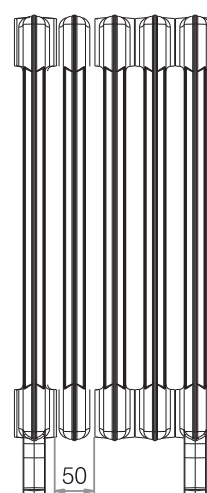

Теплоносители:

- вода, пар, антифризы

Мощность (в зависимости от типа и размера):

- 70~196 Вт / секция

Основные технические параметры

Тип радиатора и размерное обозначение	Расстояние осей ниппелей	Общая глубина	Общая высота	Резьба ниппеля	Вес секции	Мощность секции $\Delta t=75/65/20^{\circ}\text{C}$	Эквив. отоп. поверхность	Водяной объемсекции
	h [мм]	B [мм]	H ₁ / H ₂ [мм]	[дюйм]	[кг/шт]	[Вт/шт]	[м ² /шт]	[л/шт]
Bohemia 450/225 без ножек	450	225	540	5/4"	9,9	110,0	0,300	2,40
450/225 с ножками	450	225	640	5/4"	11,4	110,0	0,300	2,40
800/220 без ножек	800	220	890	5/4"	16,3	196,0	0,530	4,30
800/220 с ножками	800	220	990	5/4"	17,5	196,0	0,530	4,30
Bohemia R 450/225 без ножек	450	225	540	5/4"	10,3	110,0	0,300	2,40
450/225 с ножками	450	225	640	5/4"	11,8	110,0	0,300	2,40
Hellas 270/218 без ножек	270	218	340	5/4"	4,9	70,0	0,190	0,85
270/218 с ножками	270	218	410	5/4"	5,4	70,0	0,190	0,85
470/218 без ножек	470	218	540	5/4"	7,2	108,0	0,290	1,16
470/218 с ножками	470	218	610	5/4"	7,7	108,0	0,290	1,16

Bohemia / Bohemia R

Bohemia / Bohemia R

Hellas

Стандартная секция Bohemia без декоративного рельефа

Радиаторы Hellas без ножек

Bohemia – типовая установка в соответствии с типом радиатора

Дизайн - вентили