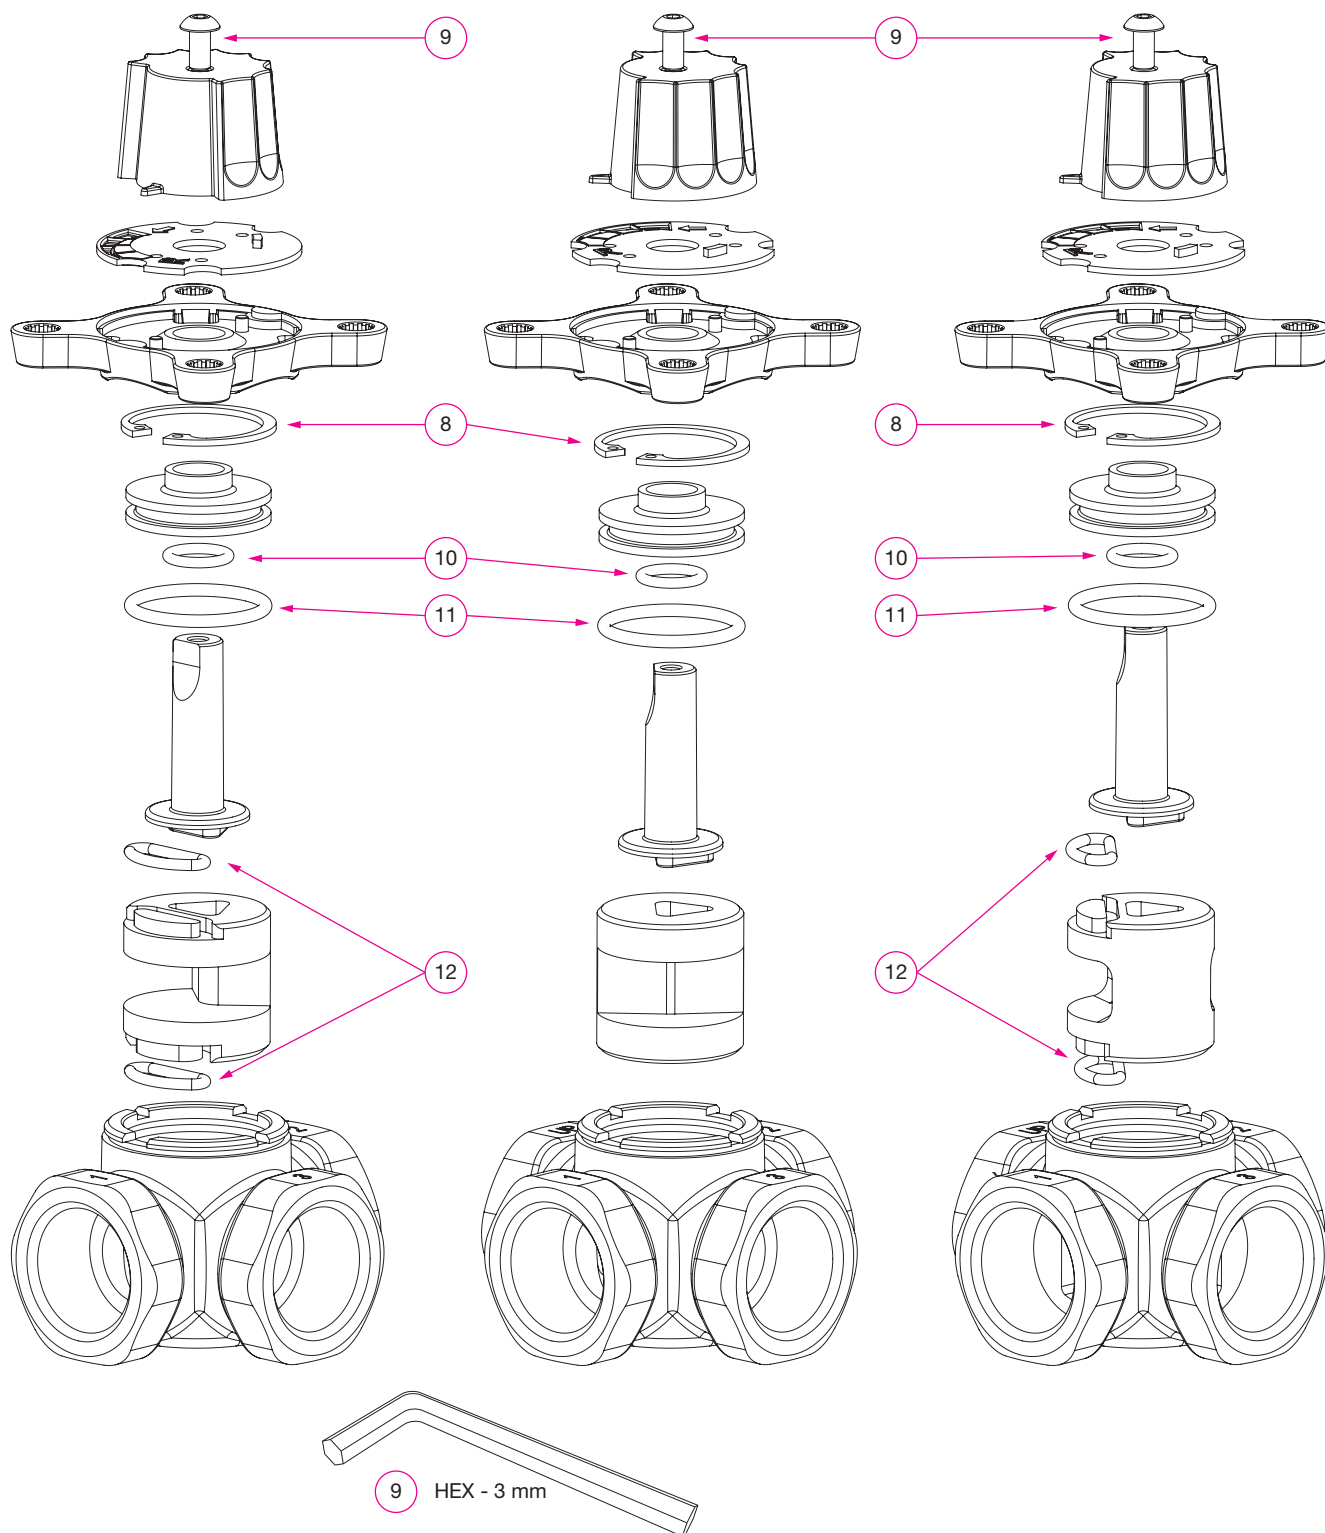

Vexve AMV3 / AMV4 / ABV4

	DN 15-20		DN 25-32	
	AMV3 / ABV4	AMV4	AMV3 / ABV4	AMV4
8	DIN 472 26 X 1,2	DIN 472 26 X 1,2	DIN 472 35 X 1,5	DIN 472 35 X 1,5
9	Hexagon M5 X 10 ISO 7380	Hexagon M5 X 10 ISO 7380	Hexagon M5 X 10 ISO 7380	Hexagon M5 X 10 ISO 7380
10	EPDM Ø 11,91 X 2,62	EPDM Ø 11,91 X 2,62	EPDM Ø 11,91 X 2,62	EPDM Ø 11,91 X 2,62
11	EPDM Ø 20,2 X 3	EPDM Ø 20,2 X 3	EPDM Ø 29,2 X 3	EPDM Ø 29,2 X 3
12	EPDM Ø 9,3 X 2,4		EPDM Ø 13,1 X 2,62	

Vexve AMV3 / AMV4 / ABV4

Vexve AMV3

Vexve AMV4

Vexve ABV4