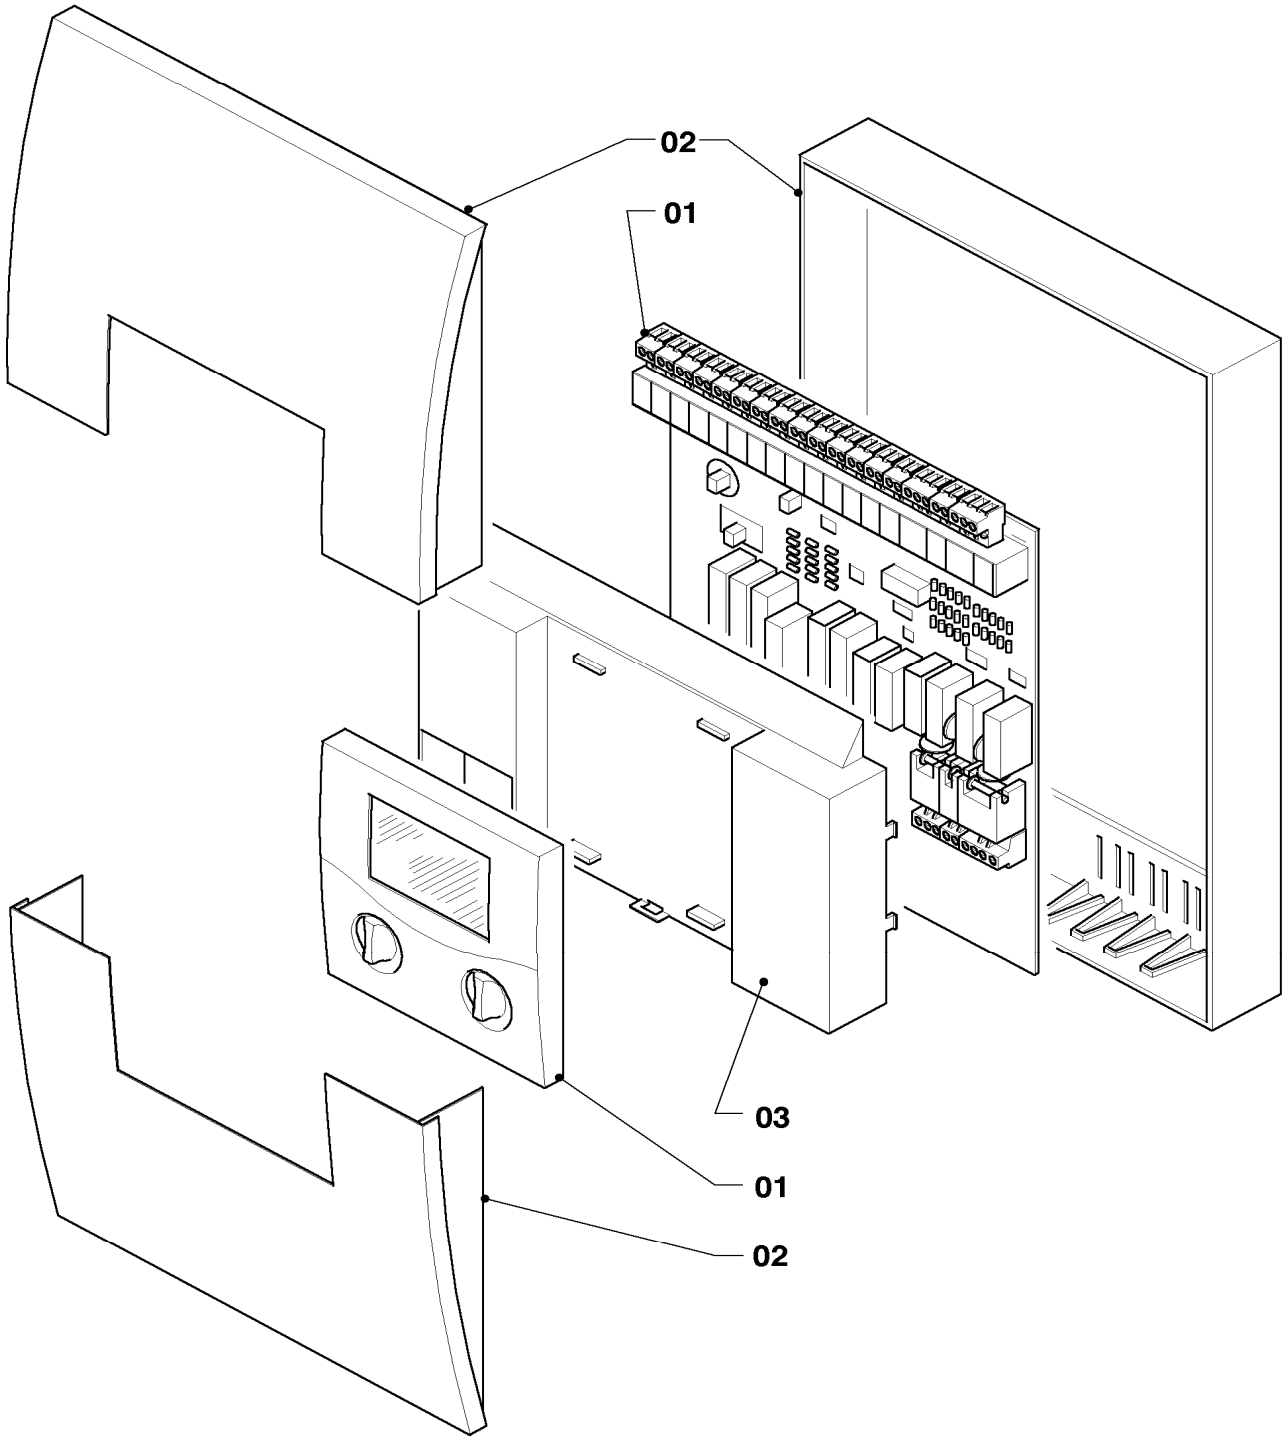

12 Solar control - Solarregler

VRS 620, VRS 620/2, auroMATIC 620, VRS 620/3

05 - 12 - 002.01