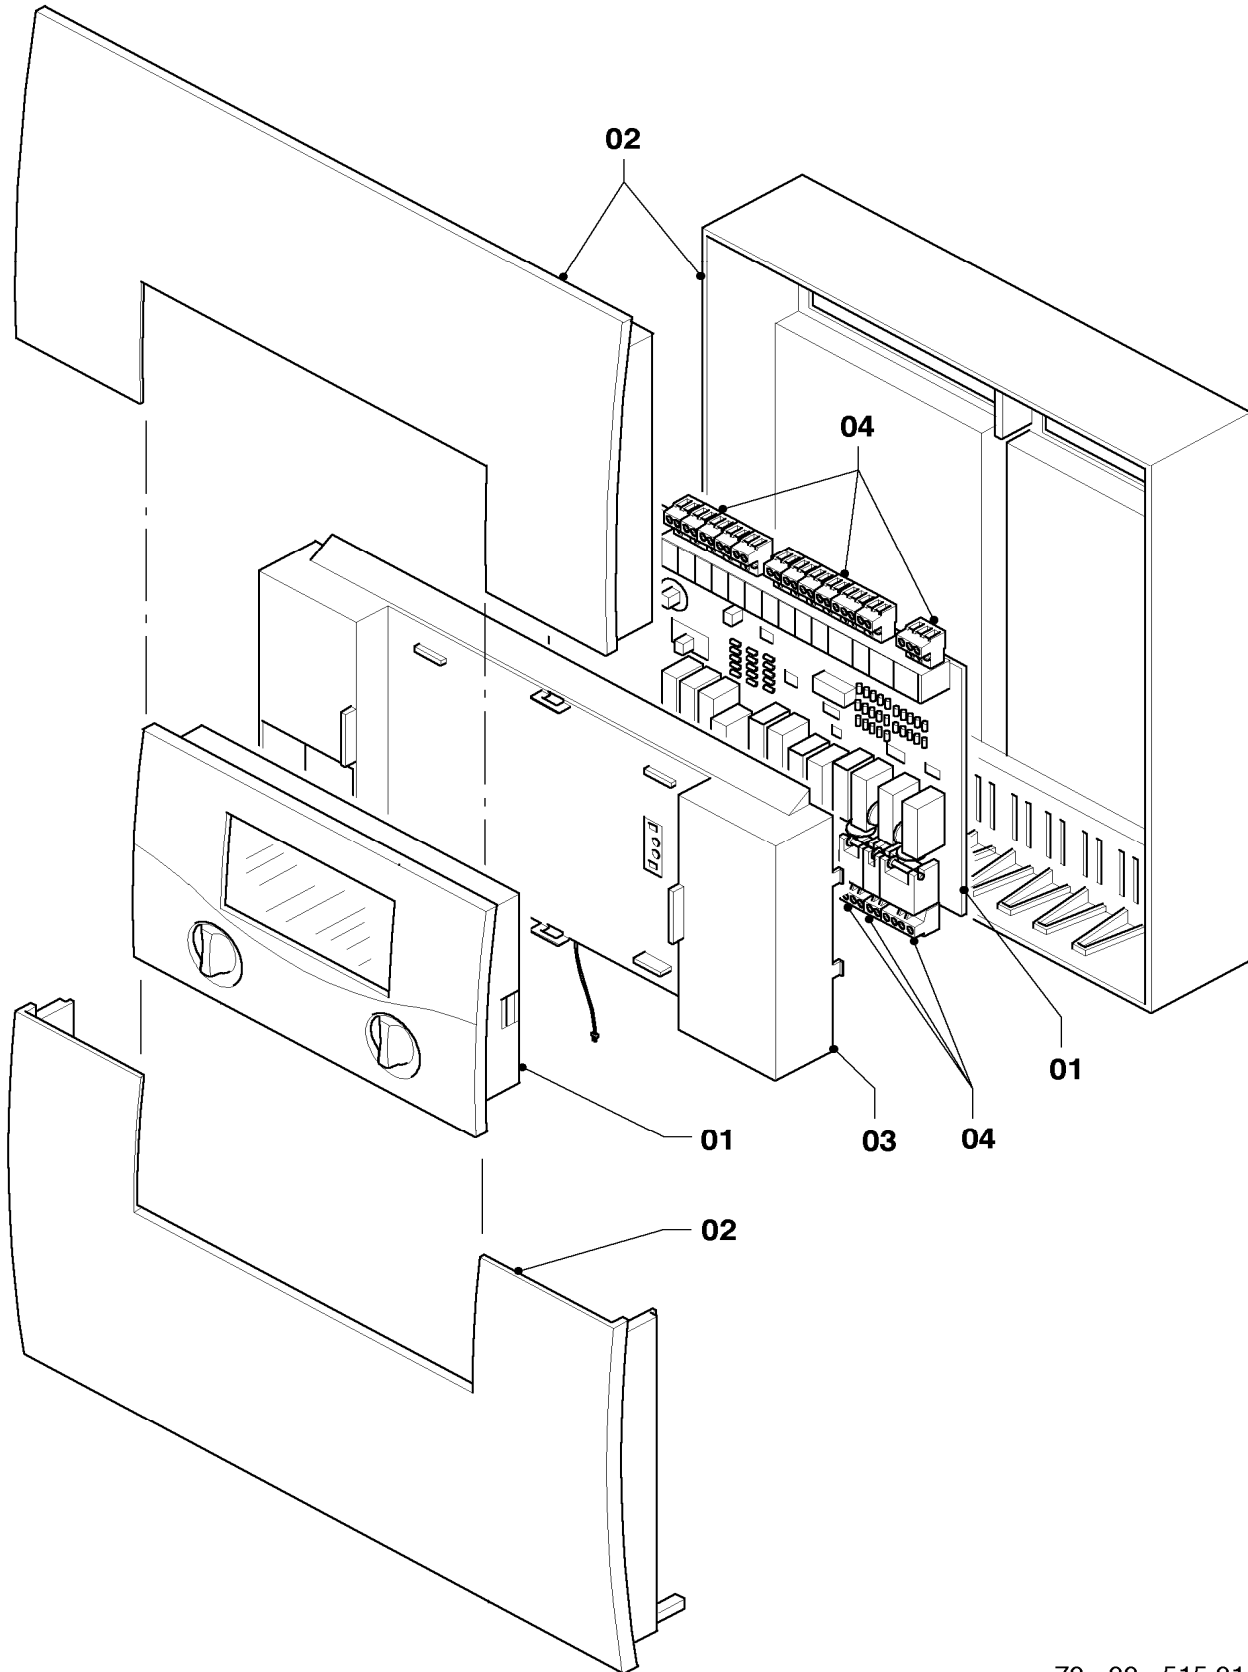

12 Heating control - Heizungsregler

VRC 630, VRC 630/2, calorMATIC 630, VRC 630/3

70 - 00 - 515.01