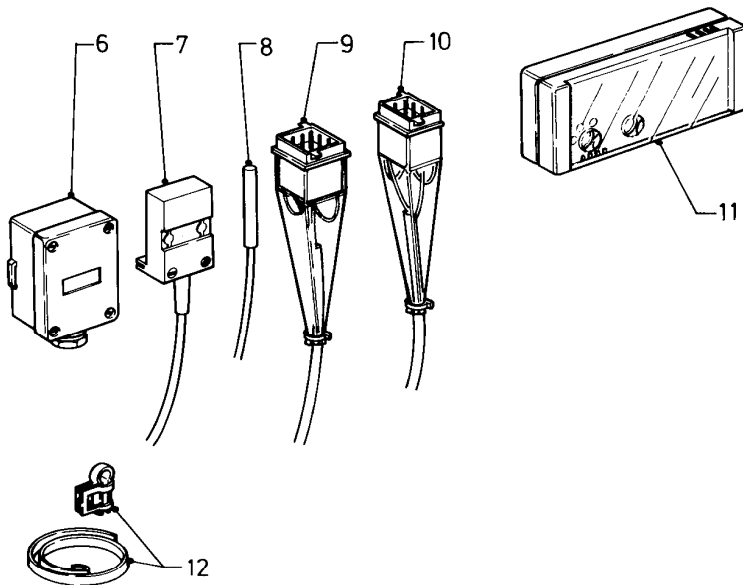

12 Heating control - Heizungsregler

VRC-CMBBW, VRC-CMBW

70 - 00 - 504

12 Heating control - Heizungsregler

VRC-CMBBW, VRC-CMBW

Pos.	Art.-No Teile-Nr.	Part Bezeichnung	Type, note Typ, Bemerkung
		70-00-504	
01	299504	Socket Sockel (VRC)	
02	711395	Intermediate socket Anschluss-Zwischensockel	
03	-	-	Electronic regulator VRC CMBW/CMBBW 252969 no longer available. For replacement please use calorMATIC 630 (0020040072/73/74/75 wall mounting, new wiring and sensors necessary) Elektronischer Regler VRC CMBW/CMBBW 252969 ist nicht mehr lieferbar. Als Ersatz kann der calorMATIC 630 (0020040072/73/74/75) angeboten werden (Wandaufbau, Neuverdrahtung, neue Fühler erforderl.)
04	072323	Cover Abdeckung	
05	252020	Safety element Sicherungselement	
06	000693	External sensor VRC Aussenfühler I	accessory, cannot be delivered as spare part Zubehörartikel, nicht als Ersatzteil lieferbar
07	000692	VR 692 clip on pipe thermister VRC Vorlauffühler	accessory, cannot be delivered as spare part Zubehörartikel, nicht als Ersatzteil lieferbar
08	253517	Temperature sensitive element Fühler (Speicherfühler, PTC)	
09	732777	Wiring harness Kabelbaum	
10	255843	Wiring harness Kabelbaum	
11	-	-	Remove control (9558) no longer available Fernbedienung (9558) ist nicht mehr lieferbar
12	089702	Assembly kit Montagesatz	for flow sensor für Vorlauffühler