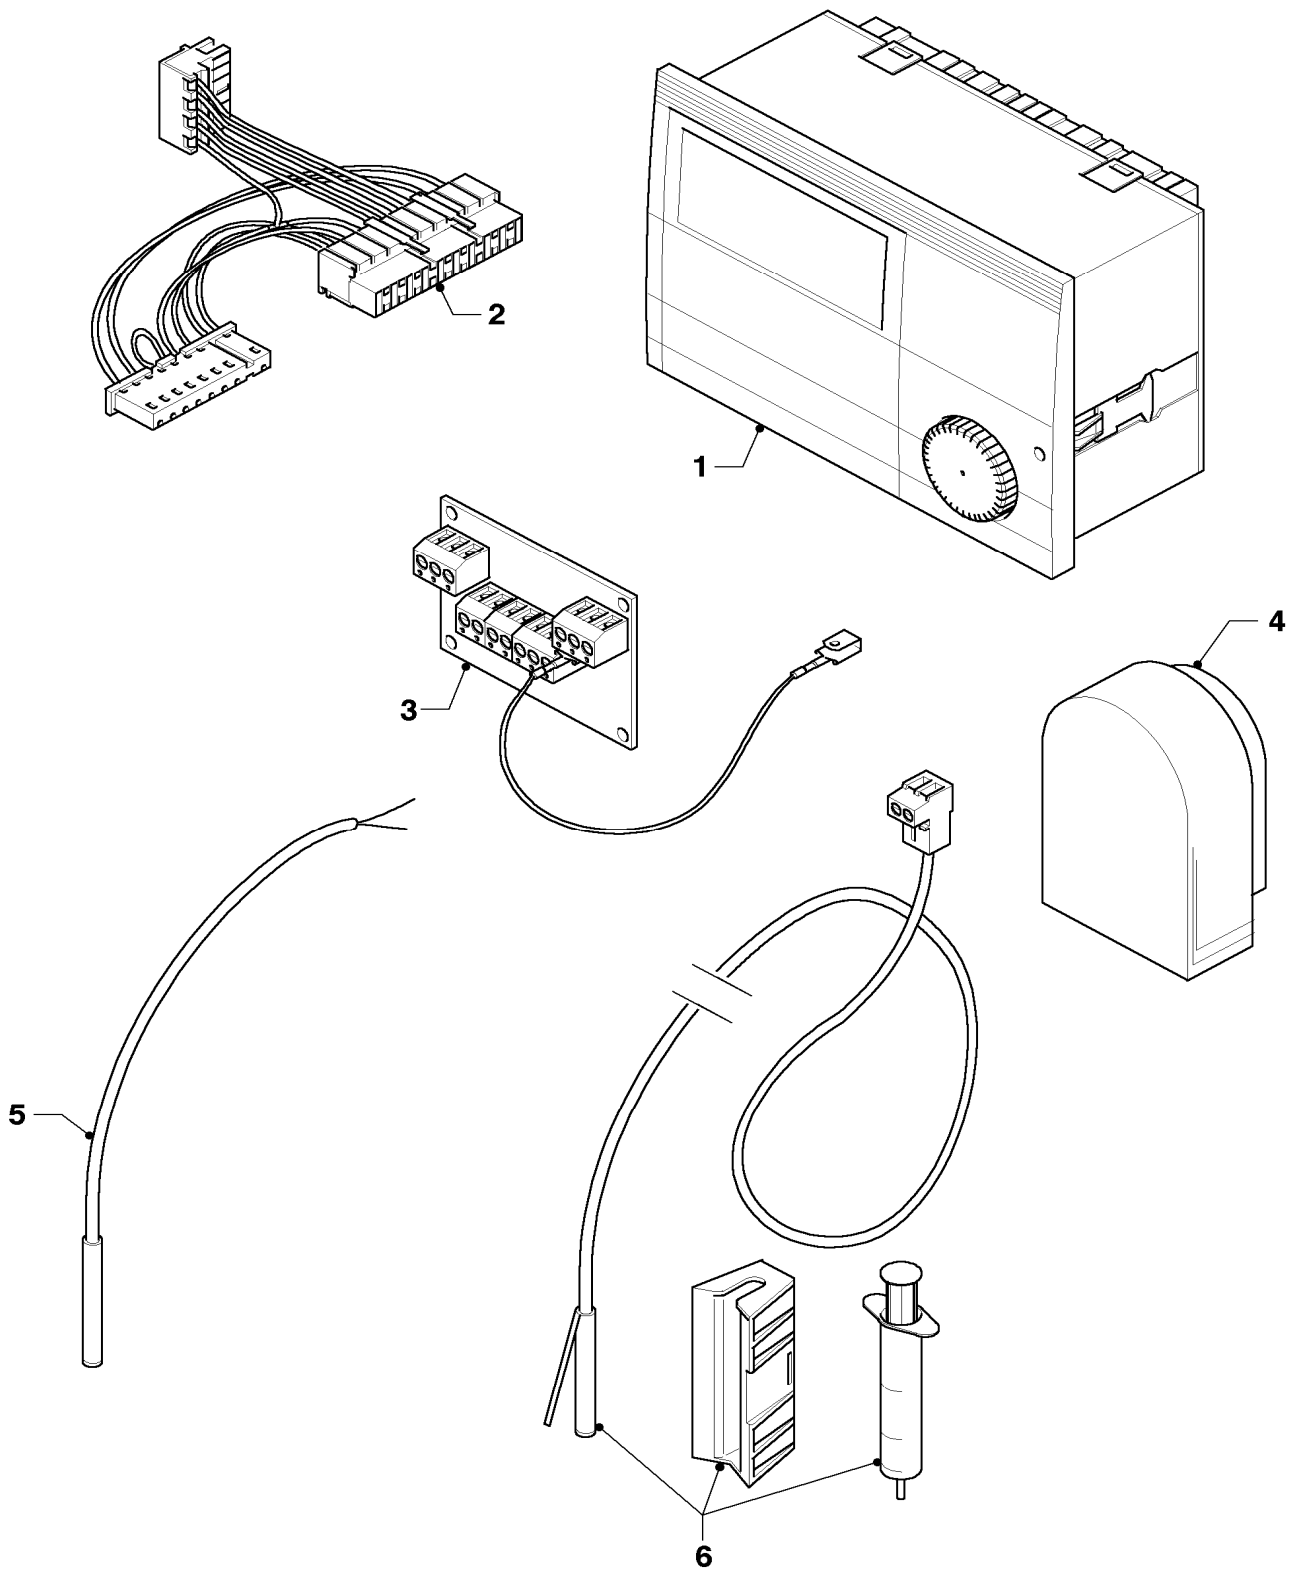

12 Heating control - Heizungsregler

VRC 520s, VRC 523s, VRC 524s

70 - 00 - 511