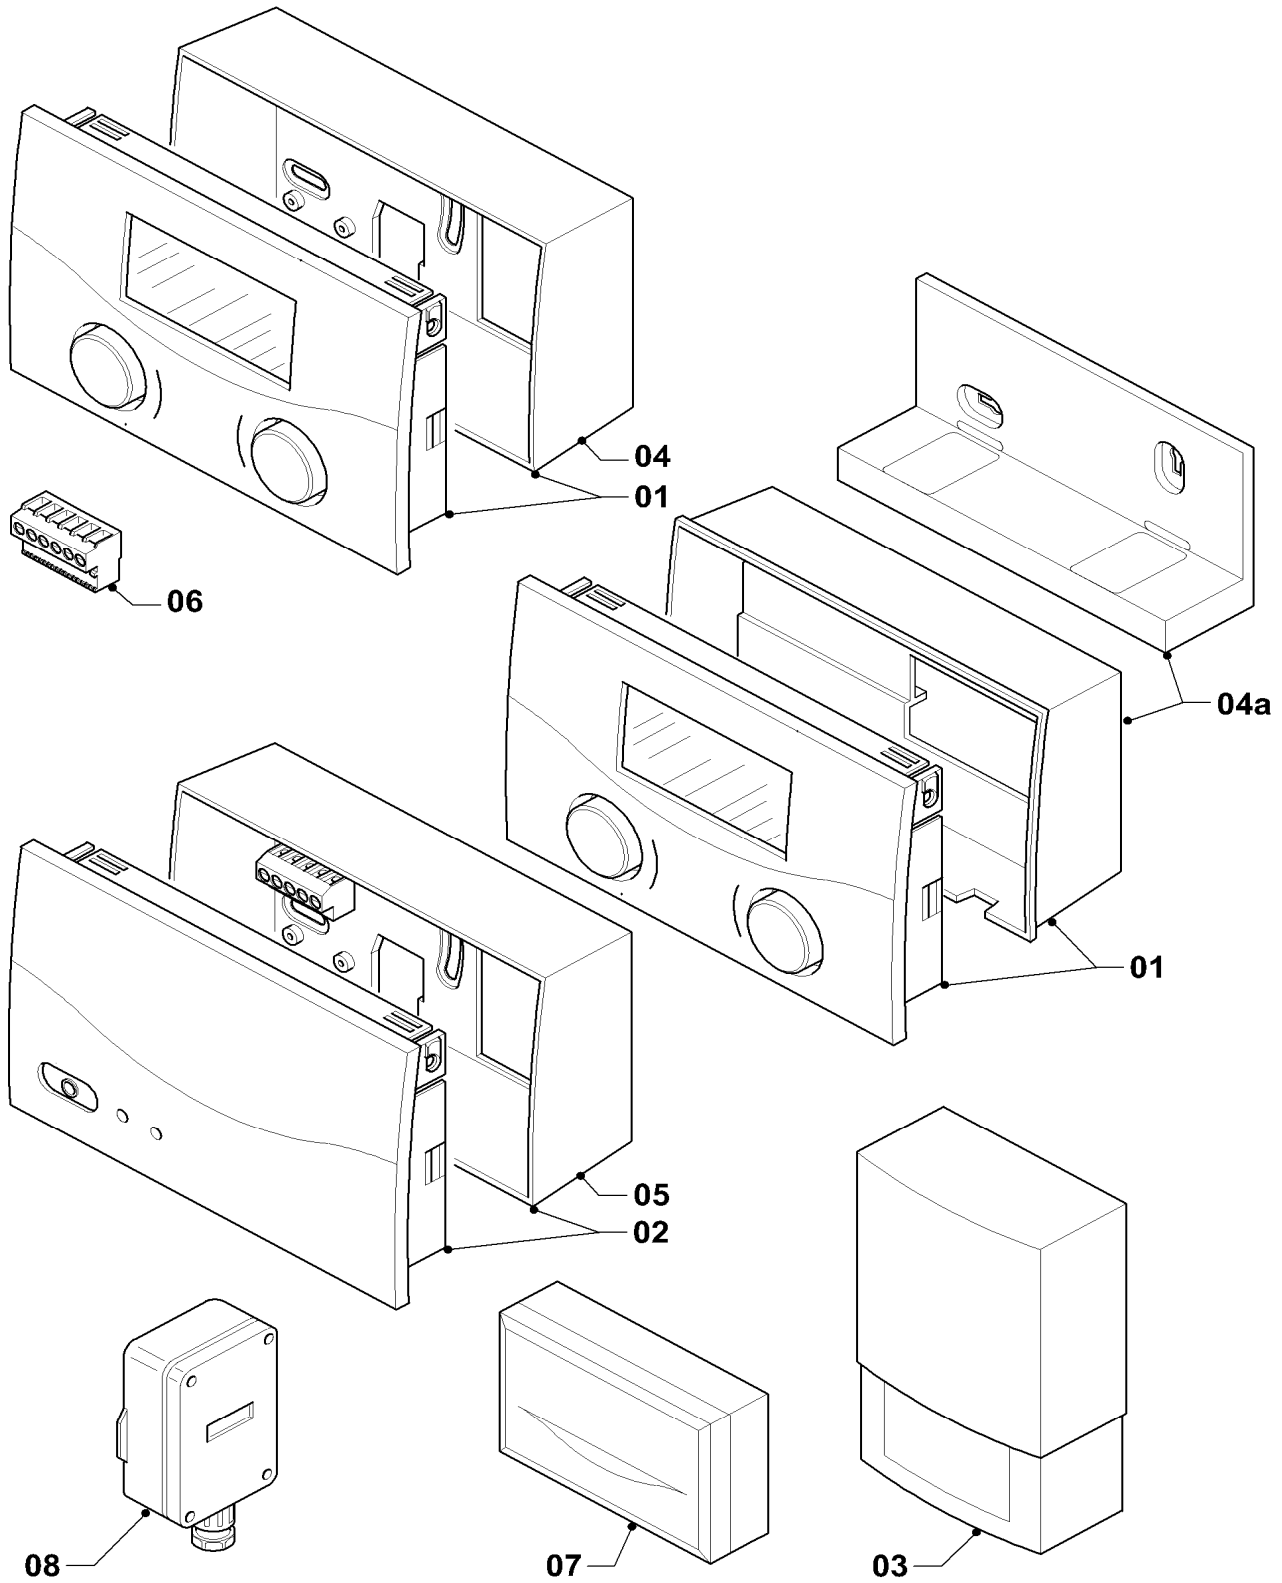

12 Heating control - Heizungsregler

VRT 392, VRT 392f, VRC 430, VRC 430f

70 - 00 - 519.02