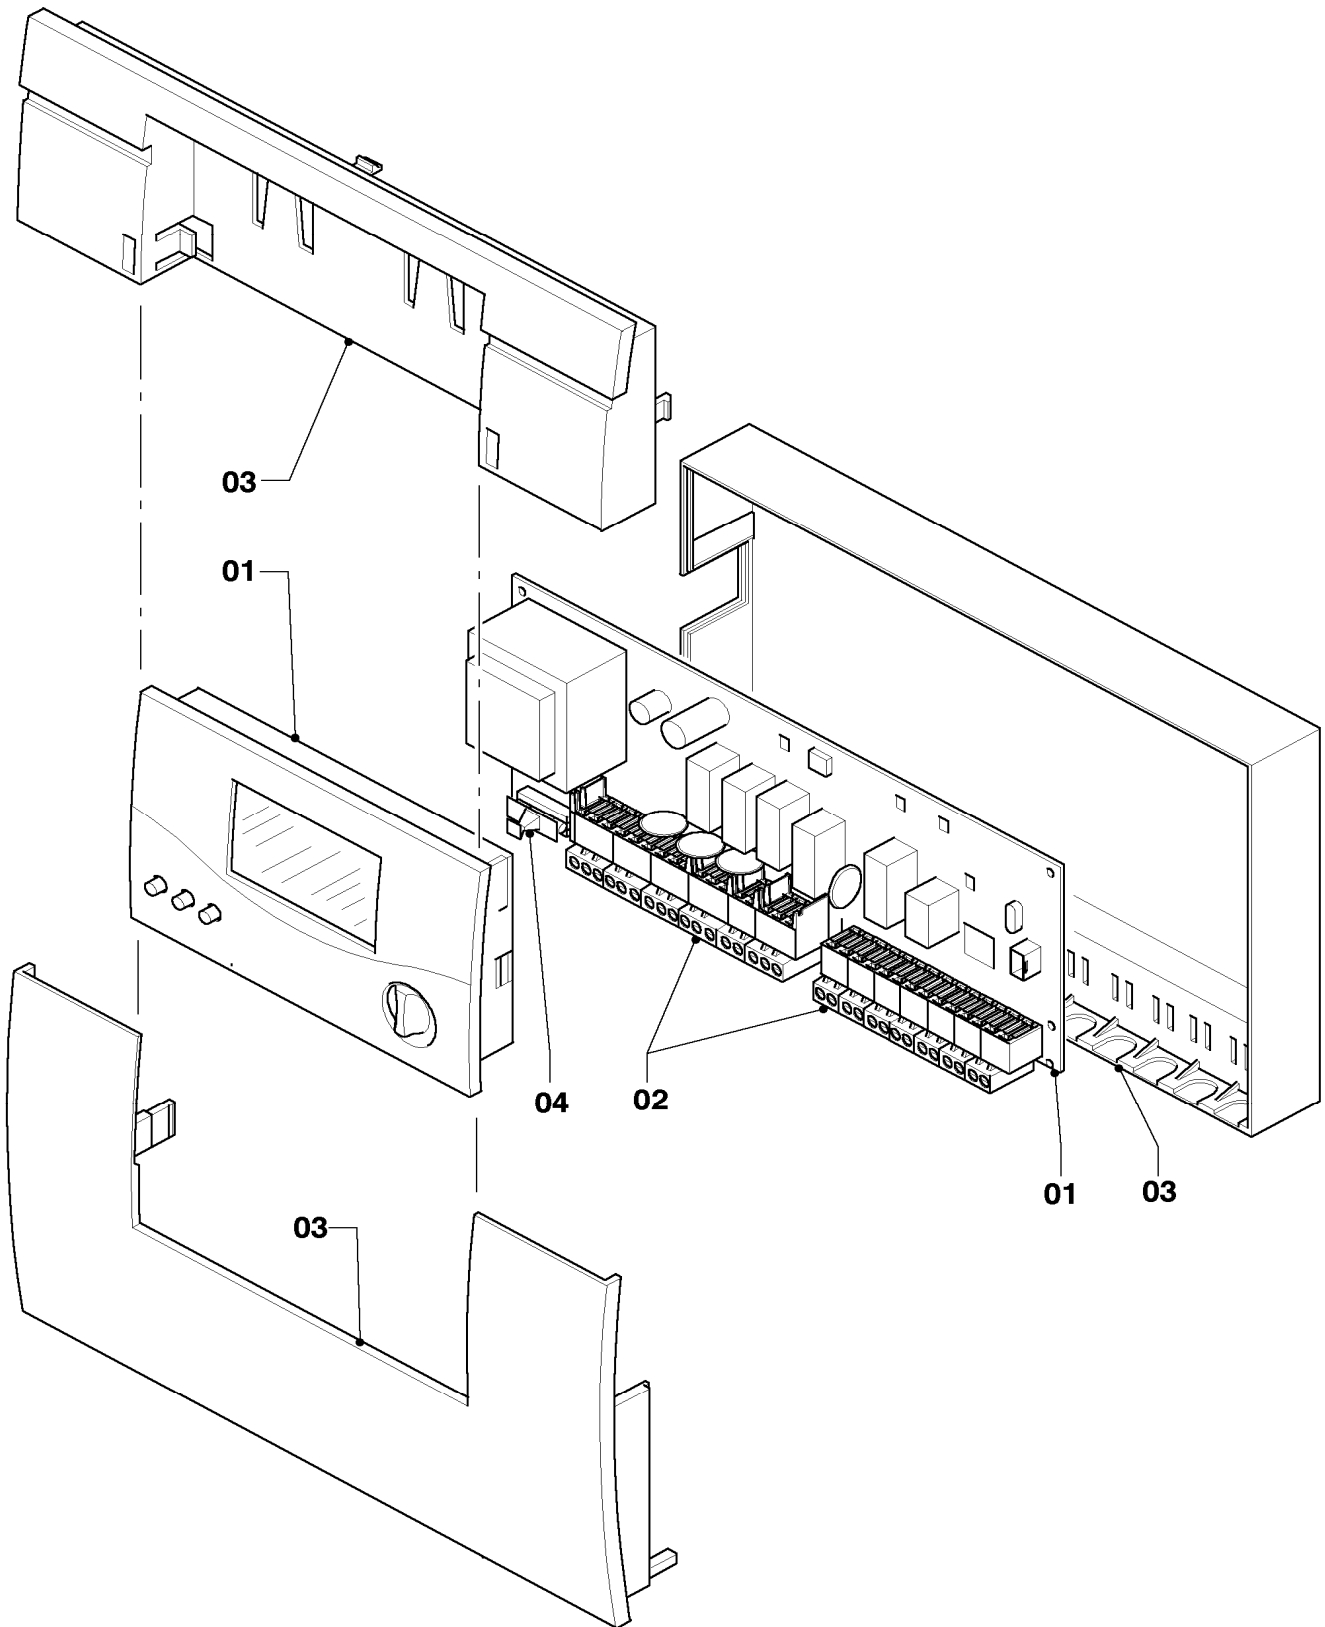

12 Solar control - Solar-Regler

VRS 560, VRS 560/2

70 - 00 - 514.01