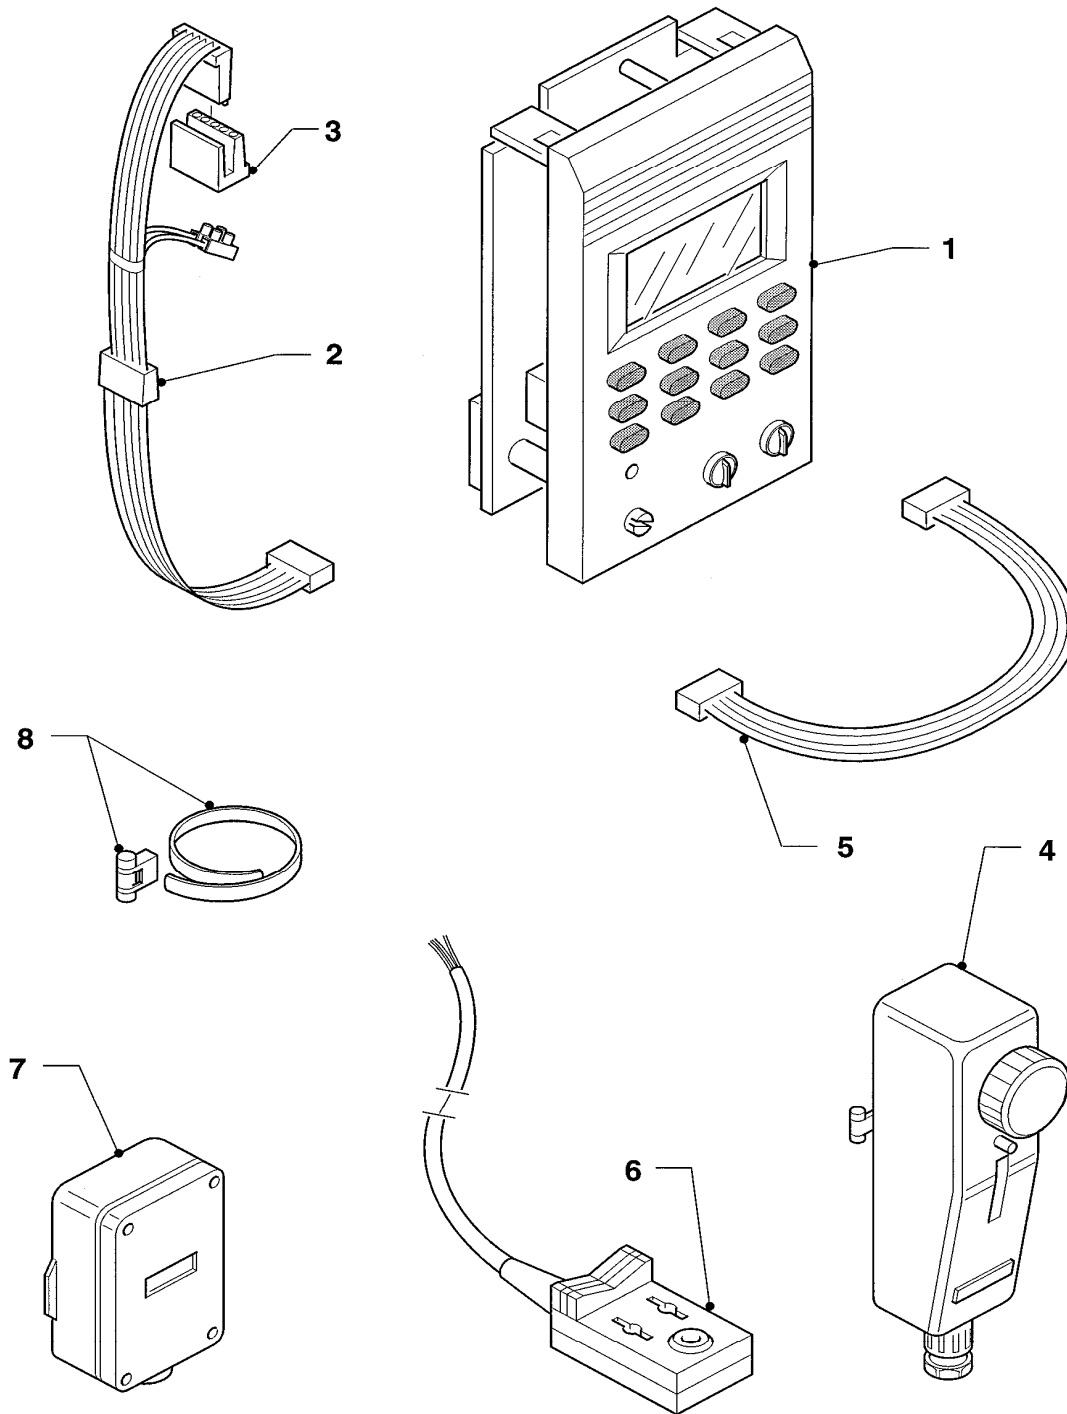

12 Heating control - Heizungsregler

VRC-VC (300901), VRC-VCF (300902)

00 - 70 - 032 - 01

12 Heating control - Heizungsregler

VRC-VC (300901), VRC-VCF (300902)

Pos.	Art.-No Teile-Nr.	Part Bezeichnung	Type, note Typ, Bemerkung
		00-70-032	
01	252975	Electronic regulator Elektronischer Regler	
02	733294	Connection line Verbindungsleitung	electronics control / box Elektronischer Regler/Anschlusskasten
03	226722	Terminal strip Klemme	5-pole, box 5-polig, Anschlusskasten
04	009642	Thermostat VRC Anlegethermostat	accessory, cannot be delivered as spare part Zubehörartikel, nicht als Ersatzteil lieferbar
05	910172	Spring Spannfeder	
06	000692	VR 692 clip on pipe thermister VRC Vorlauffühler	accessory, cannot be delivered as spare part Zubehörartikel, nicht als Ersatzteil lieferbar
07	000693	External sensor VRC Aussenfühler I	accessory, cannot be delivered as spare part Zubehörartikel, nicht als Ersatzteil lieferbar
08	089702	Assembly kit Montagesatz