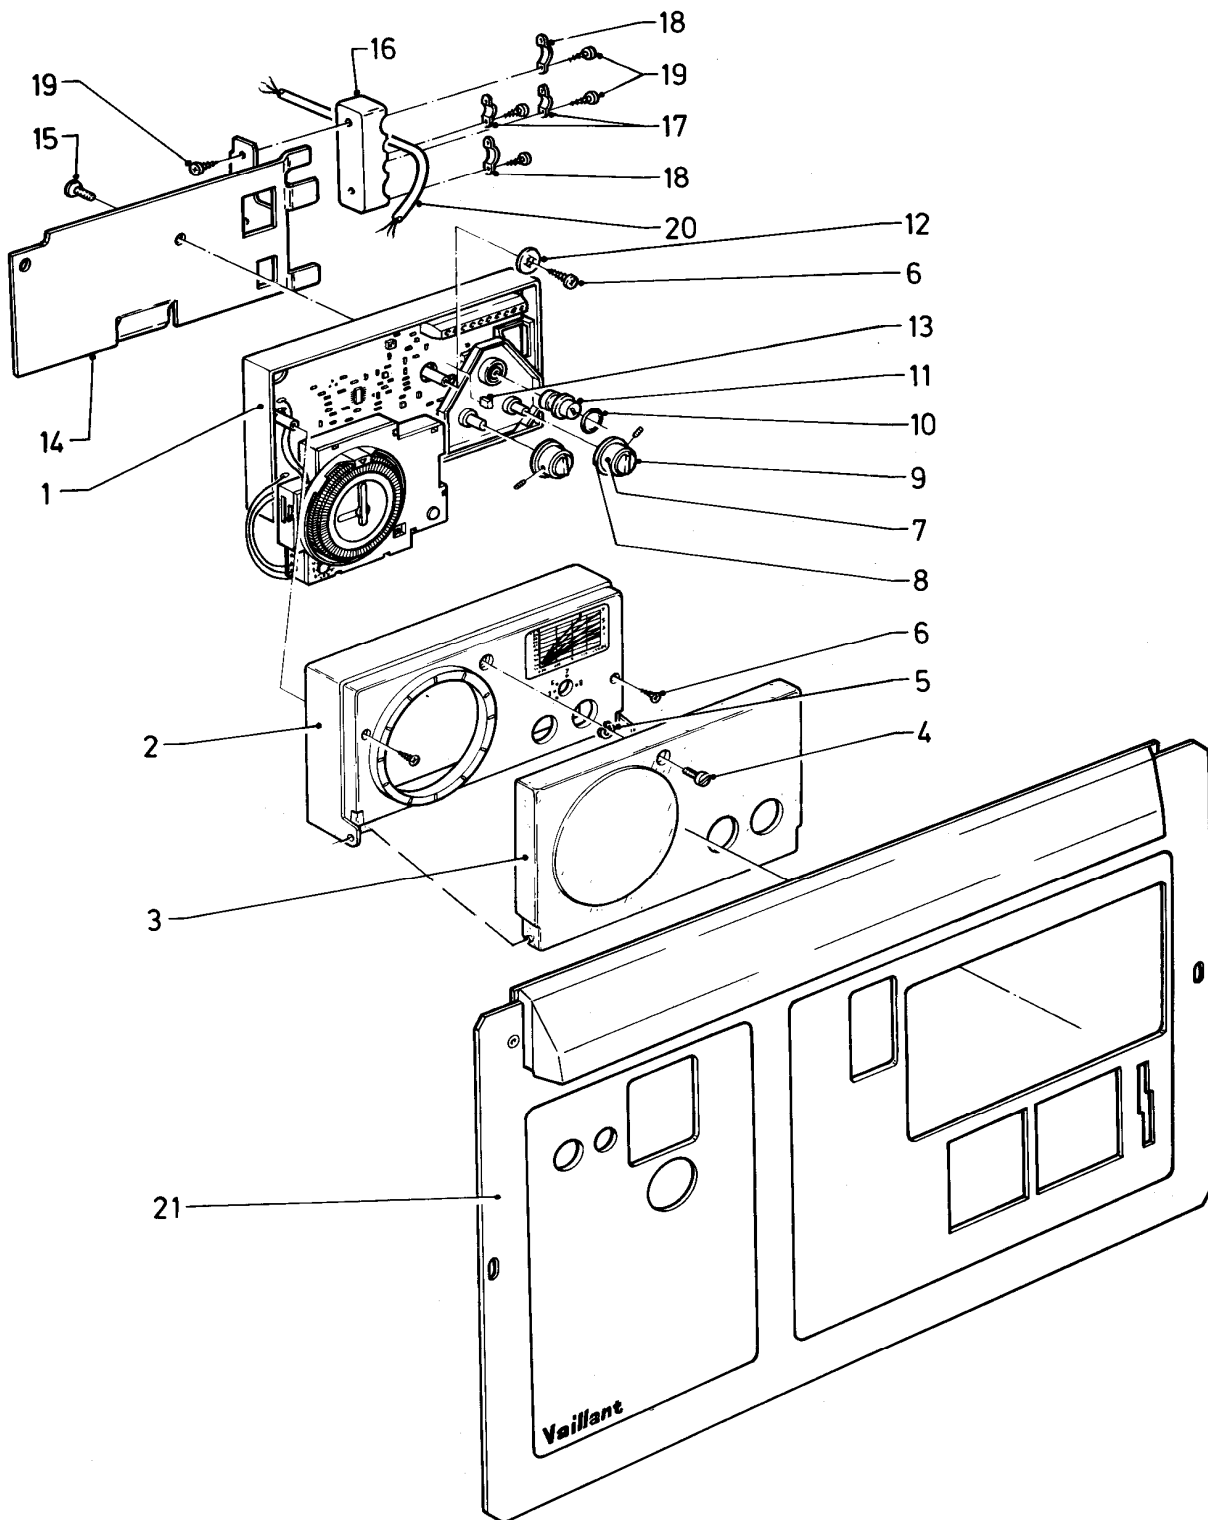

12 Heating control - Heizungsregler

VRC-VCT (9581), VRC-VCW (9582), VRC-VCFT (9583), VRC-VCFW (9584)

02 -12 - 020

12 Heating control - Heizungsregler

VRC-VCT (9581), VRC-VCW (9582), VRC-VCFT (9583), VRC-VCFW (9584)

Pos.	Art.-No Teile-Nr.	Part Bezeichnung	Type, note Typ, Bemerkung
		02-12-020	
01	252952	Electronic regulator Elektronischer Regler	VRC-VCT, day program VRC-VCT, Tagesprogramm
01	252953	Electronic regulator Elektronischer Regler	VRC-VCFT, day program VRC-VCFT, Tagesprogramm
01	252954	Electronic regulator Elektronischer Regler	VRC-VCW, program of week VRC-VCW, Wochenprogramm
01	252955	Electronic regulator Elektronischer Regler	VRC-VCFW, program of week VRC-VCFW, Wochenprogramm
01	253211	Time switch Schaltuhr	VRC-VCT/VCFT VRC-VCT/VCFT
01	253212	Time switch Schaltuhr	VRC-VCW/VCFW VRC-VCW/VCFW
02	147340	Cap Kappe	VRC-VCT/VCW VRC-VCT/VCW
02	147341	Cap Kappe	VRC-VCFT/VCFW VRC-VCFT/VCFW
03	209544	Cover Deckel	
04	118935	Lens head screw Linsenschraube	
05	040186	Tension ring Benzingring	
06	235742	Screw Blehschraube	
07	114243	Knob Knopf	
08	981163	O-Ring (PK10) O-Ring (10 St.)	
09	114243	Knob Knopf	
10	980268	O-ring O-Ring	
11	114242	Knob Knopf	
12	115523	Safety disc Sicherungsscheibe	
13	252786	Bridge connector Brücke	
14	085824	Support Halter	
15	235742	Screw Blehschraube	
16	188661	Cable fixation Zugentlaster	
17	188624	Clamp Schelle	
18	188642	Clamp Schelle	
19	130005	Screw (PK5) Blehschraube (5 St.)	
20	250770	Cable Kabel	
21	075517	Covering plate Blende