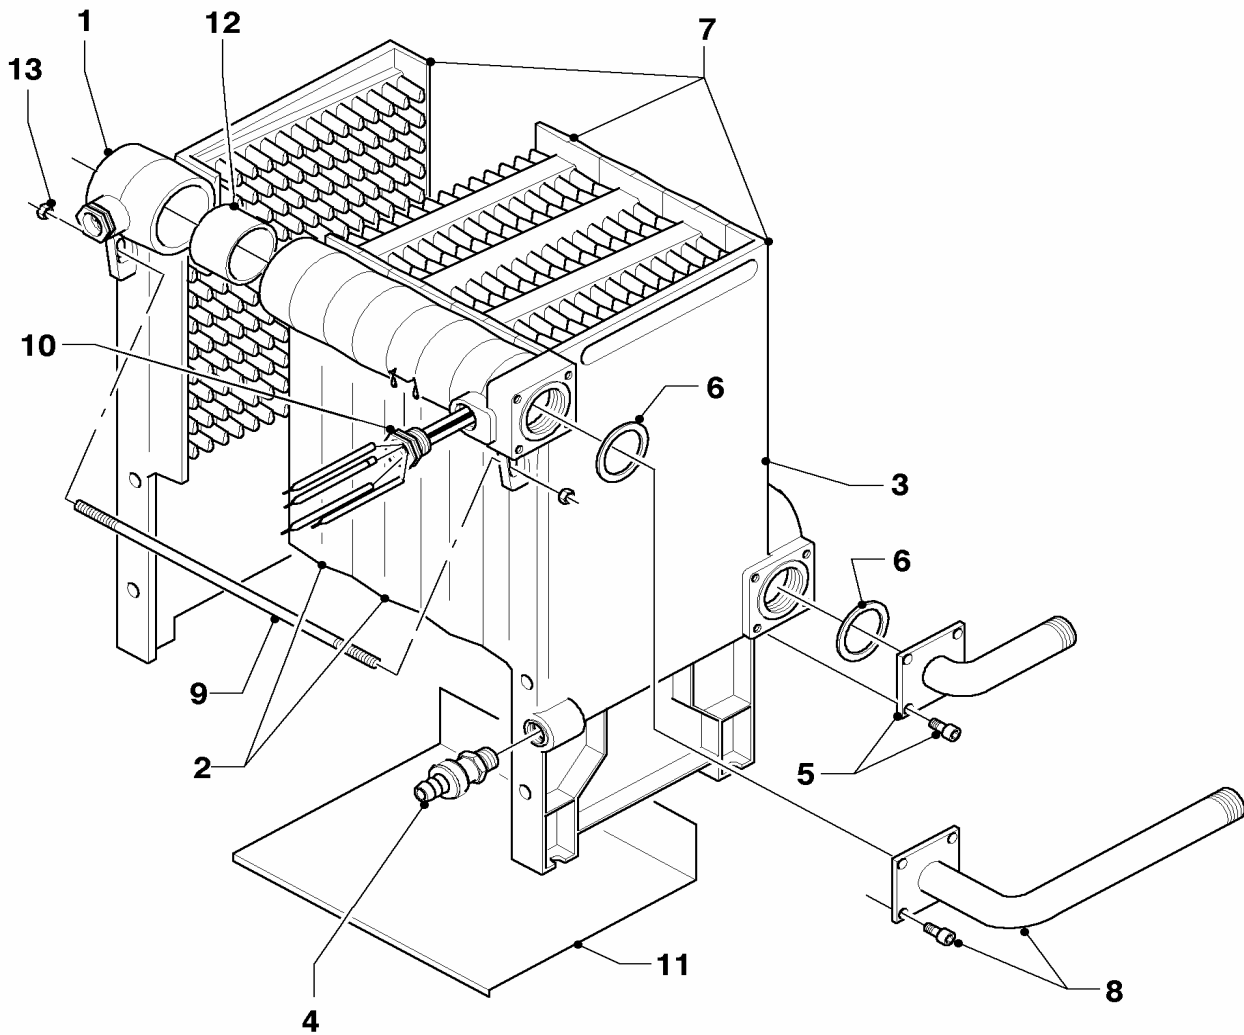

06 Wärmetauscher

VK INT 160/1-5, VK INT 250/1-5, VK INT 320/1-5, VK INT 410/1-5, VK INT 480/1-5, VK INT 560/1-5

03 - 06 - 062

06 Wärmetauscher

VK INT 160/1-5, VK INT 250/1-5, VK INT 320/1-5, VK INT 410/1-5, VK INT 480/1-5, VK INT 560/1-5

Pos.	Teile-Nr.	Bezeichnung	Typ, Bemerkung
		03-06-062	
00	297004	Reinigungsbürste	nicht dargestellt
01	062612	Endglied	
02	062904	Mittelglied	
03	062613	Endglied	
04	082260	Entleerungsventil, kpl.	
05	094215	Rohr, kpl	mit Pos. 06
06	981356	Dichtung, kpl. (Set à 10 Stück)	
07	064705	Wärmetauscher, kpl	VK INT 160/1-5, mit Pos. 01, 02, 03, 09, 12, 13
07	064706	Wärmetauscher, kpl	VK INT 250/1-, mit Pos. 01, 02, 03, 09, 12, 135
07	064707	Wärmetauscher, kpl	VK INT 320/1-5, mit Pos. 01, 02, 03, 09, 12, 13
07	064708	Wärmetauscher, kpl	VK INT 410/1-5, mit Pos. 01, 02, 03, 09, 12, 13
07	064709	Wärmetauscher, kpl	VK INT 480/1-5, mit Pos. 01, 02, 03, 09, 12, 13
07	064710	Wärmetauscher, kpl	VK INT 560/1-5, mit Pos. 01, 02, 03, 09, 12, 13
08	094214	Rohr, kpl	mit Pos. 06
09	060321	Ankerstange, kpl.	VK INT 160/1-5, mit Pos. 13
09	060322	Ankerstange, kpl	VK INT 250/1-5, mit Pos. 13
09	060323	Ankerstange, kpl	VK INT 320/1-5, mit Pos. 13
09	060324	Ankerstange, kpl	VK INT 410/1-5, mit Pos. 13
09	060325	Ankerstange, kpl	VK INT 480/1-5, mit Pos. 13
09	060326	Ankerstange, kpl	VK INT 560/1-5, mit Pos. 13
10	060530	Fühlerrohr	
11	296885	Bodenblech	VK INT 160/1-5
11	296886	Bodenblech	VK INT 250/1-5
11	296887	Bodenblech	VK INT 320/1-5
11	296888	Bodenblech	VK INT 410/1-5
11	296889	Bodenblech	VK INT 480/1-5
11	296890	Bodenblech	VK INT 560/1-5
12	061526	Kesselnippel (Set à 2 Stück)	
13	114809	Sechskantmutter EN 1661-	mit Pos. 09

Änderungen vorbehalten!

Die Bruttopreise entnehmen Sie bitte der jeweils gültigen Preisliste.