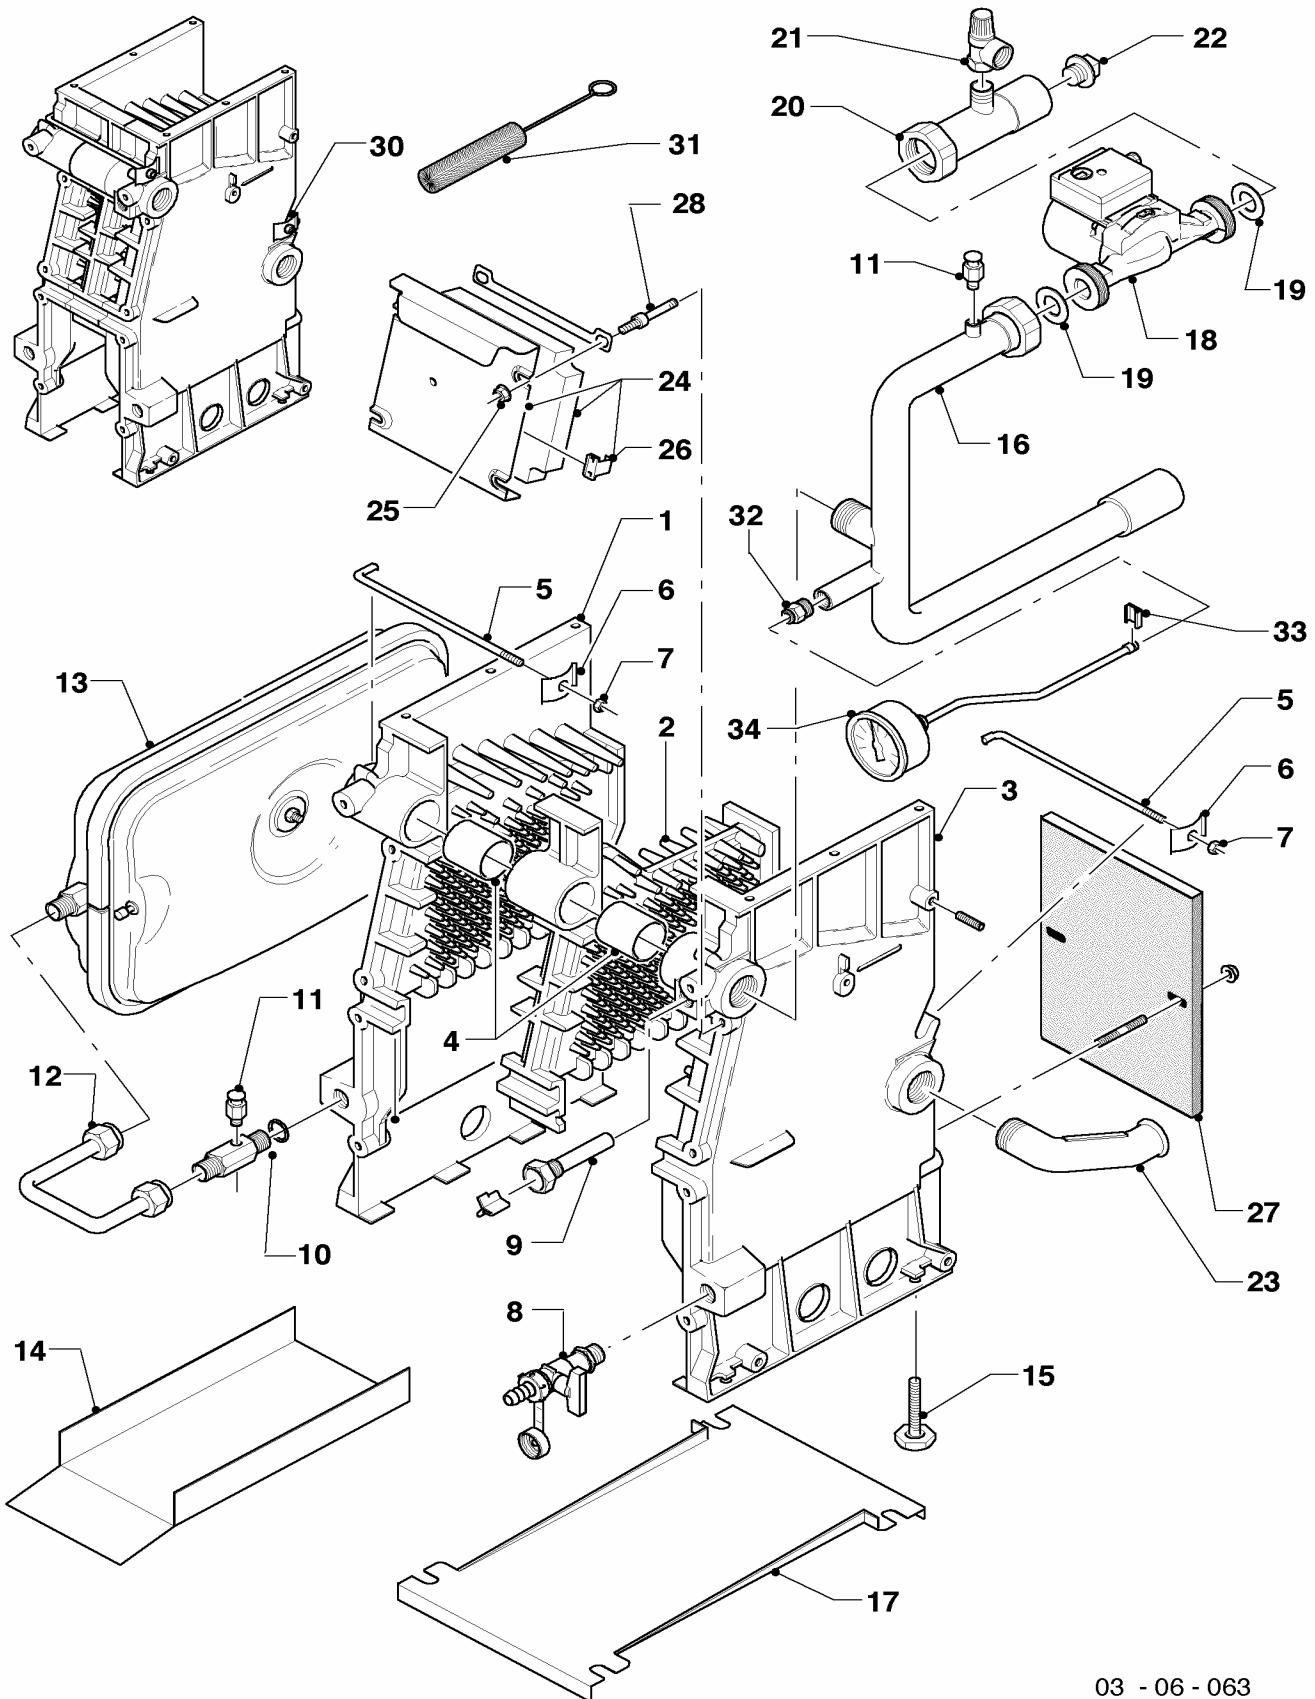

06 Wärmetauscher

VK INT 164/8-E ... VK INT 474/8-E

03 - 06 - 063

06 Wärmetauscher

VK INT 164/8-E ... VK INT 474/8-E

Pos.	Teile-Nr.	Bezeichnung	Typ, Bemerkung
		03-06-063	
24	079523	Abdeckplatte	VK INT 314/8-E
24	210709	Isolierplatte	VK INT 314/8-E
24	079524	Abdeckplatte	VK INT 364/8-E
24	210710	Isolierplatte	VK INT 364/8-E
24	079525	Abdeckplatte	VK INT 424/8-E
24	210711	Isolierplatte	VK INT 424/8-E
24	079526	Abdeckplatte	VK INT 474/8-E
24	210712	Isolierplatte	VK INT 474/8-E
25	114809	Sechskantmutter EN 1661-	
26	280243	Klips	
27	213348	Brennraumplatte	VK INT 164/8-E
27	213349	Brennraumplatte	VK INT 214/8-E
27	213350	Brennraumplatte	VK INT 264/8-E
27	213351	Brennraumplatte	VK INT 314/8-E
27	213352	Brennraumplatte	VK INT 364/8-E
27	185199	Brennraumplatte	VK INT 424/8-E
27	185200	Brennraumplatte	VK INT 474/8-E
28	133939	Formschraube	
30	061981	Kesselblock, kpl.	VK INT 164/8-E, mit Pos. 01-07
30	061982	Kesselblock, kpl.	VK INT 214/8-E, mit Pos. 01-07
30	061983	Kesselblock, kpl.	VK INT 264/8-E, mit Pos. 01-07
30	061984	Kesselblock, kpl.	VK INT 314/8-E, mit Pos. 01-07
30	061985	Kesselblock, kpl.	VK INT 364/8-E, mit Pos. 01-07
30	061986	Kesselblock, kpl.	VK INT 424/8-E, mit Pos. 01-07
30	061987	Kesselblock, kpl.	VK INT 474/8-E, mit Pos. 01-07
31	297004	Reinigungsbürste	
32	-	-	Bauteil trifft für dieses Gerät nicht zu
33	-	-	Bauteil trifft für dieses Gerät nicht zu
34	-	-	Bauteil trifft für dieses Gerät nicht zu

Änderungen vorbehalten!

Die Bruttopreise entnehmen Sie bitte der jeweils gültigen Preisliste.