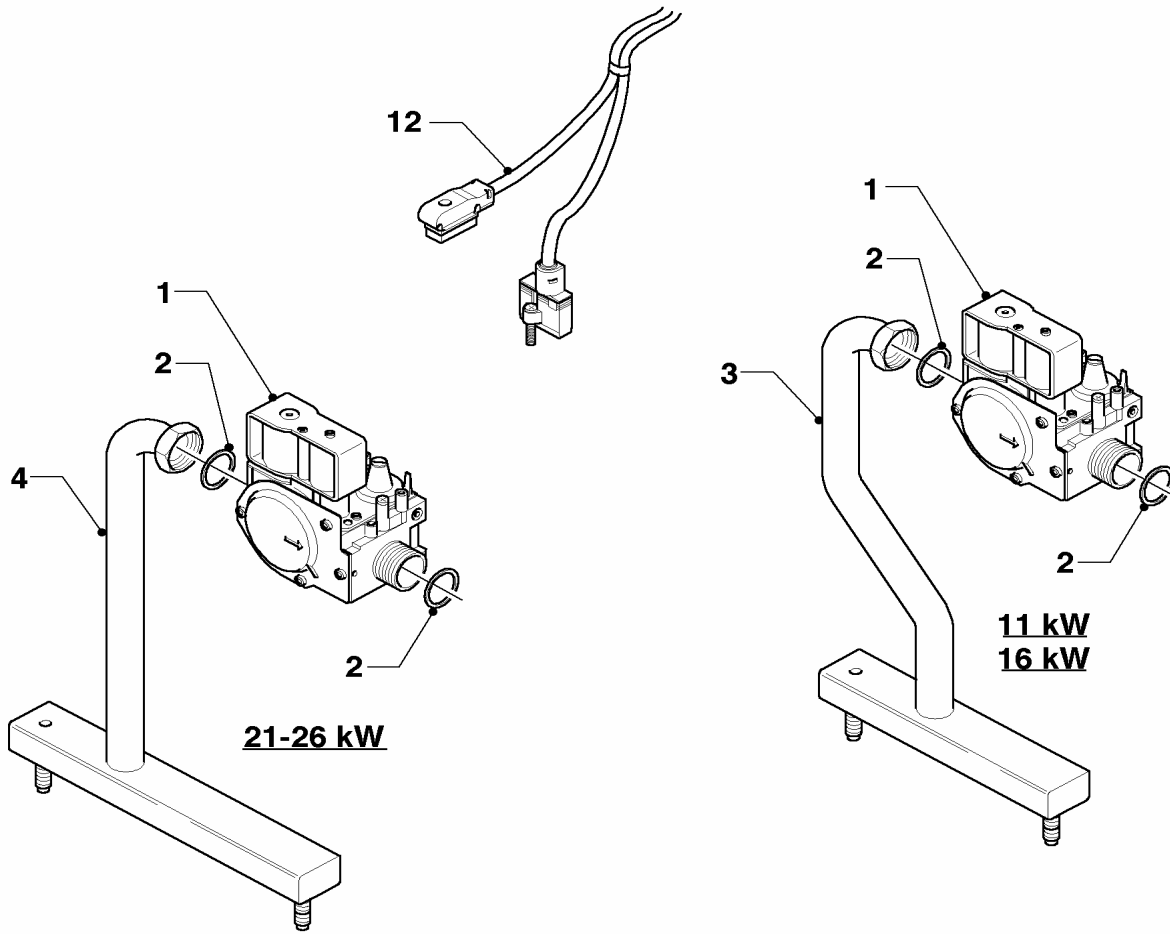

04b Gasregelteile

VK INT 164/8-E ... VK INT 474/8-E

03 - 04 - 066

04b Gasregelteile

VK INT 164/8-E ... VK INT 474/8-E

Pos.	Teile-Nr.	Bezeichnung	Typ, Bemerkung
		03-04-066	
01	053589	Gas-Armatur, kpl	VK INT 164/8-E ... 264/8-E, mit Pos. 02
02	981140	Dichtung, kpl. (Set à 10 Stück)	
03	180811	Verteilerrohr, kpl	VK INT 164/8-E
04	180812	Verteilerrohr, kpl	VK INT 214/8-E
04	180813	Verteilerrohr, kpl	VK INT 264/8-E
05	133509	Messnippel	
06	980487	Dichtring	
07	053481	Gasarmatur, kpl.	VK INT 314/8-E ... 474/8-E
08	981360	Runddichtring (Set à 10 Stück)	VK INT 314/8-E ... 474/8-E
09	180814	Verteilerrohr, kpl	VK INT 314/8-E
09	180815	Verteilerrohr, kpl	VK INT 364/8-E
09	180816	Verteilerrohr, kpl	VK INT 424/8-E
09	180817	Verteilerrohr, kpl	VK INT 474/8-E
10	088152	Flansch, kpl.	VK INT 314/8-E ... 474/8-E, mit Pos. 02, 08 und Schrauben
10	105740	Zylinderschraube	VK INT 314/8-E ... 474/8-E, für Flansch 88152 (nicht dargestellt)
11	123547	Gasrohr, kpl	mit Pos. 02
12	256295	Kabelbaum, kpl	

Änderungen vorbehalten!

Die Bruttopreise entnehmen Sie bitte der jeweils gültigen Preisliste.