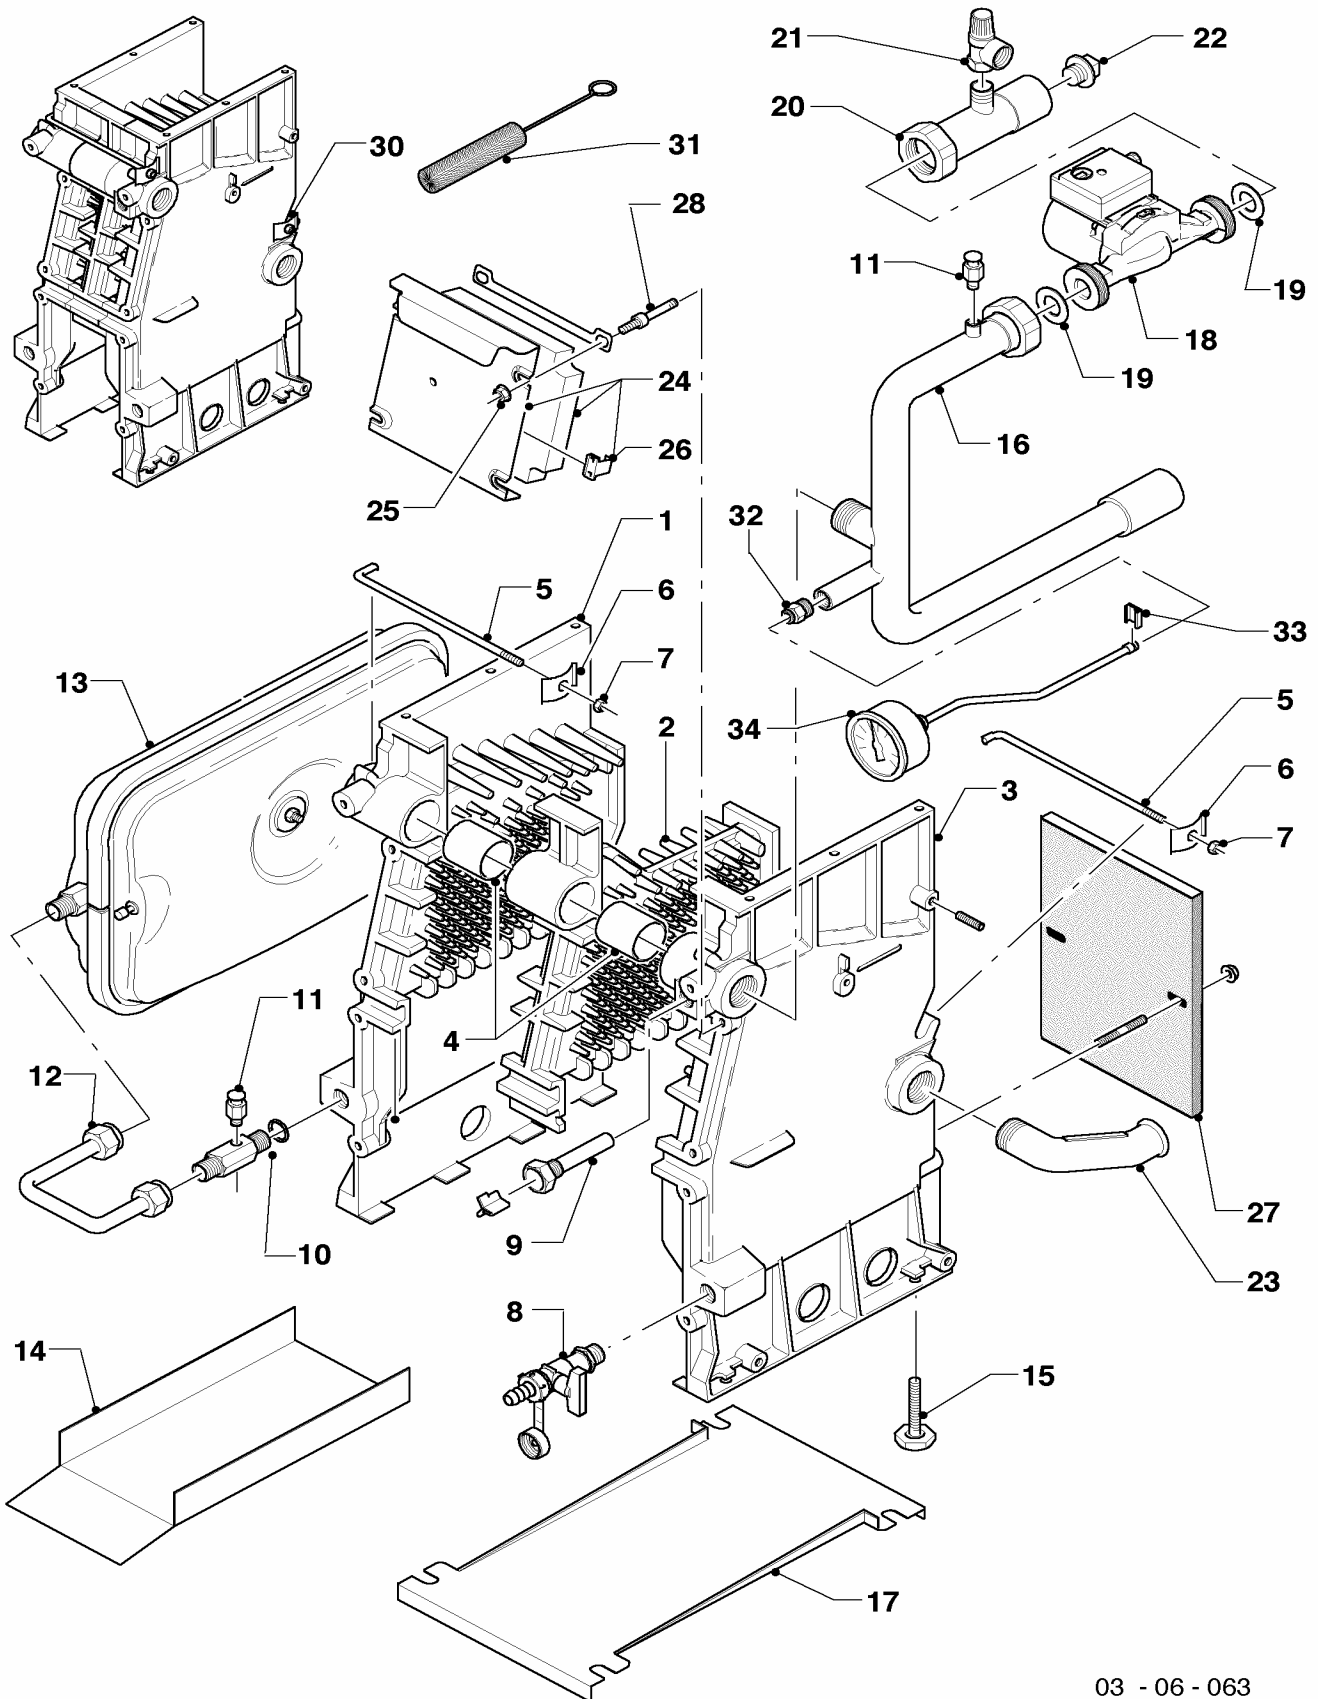

06 Wärmetauscher

VK INT 164/8-E ... VK INT 474/8-E

03 - 06 - 063

06 Wärmetauscher

VK INT 164/8-E ... VK INT 474/8-E

Pos.	Teile-Nr.	Bezeichnung	Typ, Bemerkung
		03-06-063	
01	062476	Endglied, links	
02	062480	Mittelglied	
03	062478	Endglied, rechts	
04	061523	Kesselnippel	
05	062206	Ankerstange, kpl.	VK INT 164/8-E, mit Pos. 06-07
05	062207	Ankerstange, kpl.	VK INT 214/8-E, mit Pos. 06-07
05	062208	Ankerstange, kpl.	VK INT 264/8-E, mit Pos. 06-07
05	062209	Ankerstange, kpl.	VK INT 314/8-E, mit Pos. 06-07
05	062210	Ankerstange, kpl.	VK INT 364/8-E, mit Pos. 06-07
05	062279	Ankerstange, kpl.	VK INT 424/8-E, mit Pos. 06-07
05	062284	Ankerstange, kpl.	VK INT 474/8-E, mit Pos. 06-07
06	280716	Federscheibe	
07	114888	Sechskantmutter	
08	082225	K.F.E.-Hahn	
09	060631	Fühlerrohr	
09	252025	Fühlersicherung, kpl.	nicht dargestellt
10	-	-	Bauteil trifft für dieses Gerät nicht zu
11	060051	Entlüftungsventil R 1/8	
12	-	-	Bauteil trifft für dieses Gerät nicht zu
13	-	-	Bauteil trifft für dieses Gerät nicht zu
14	079211	Bodenblech	VK INT 164/8-E
14	079212	Bodenblech	VK INT 214/8-E
14	079250	Bodenblech	VK INT 264/8-E
14	079251	Bodenblech	VK INT 314/8-E
14	079244	Bodenblech	VK INT 364/8-E
14	079245	Bodenblech	VK INT 424/8-E
14	079246	Bodenblech	VK INT 474/8-E
15	071935	Stellfuß	
16	199242	Vorlaufrohr	
17	296892	Bodenblech	VK INT 164/8-E
17	296893	Bodenblech	VK INT 214/8-E
17	296894	Bodenblech	VK INT 264/8-E
17	296895	Bodenblech	VK INT 314/8-E
17	296896	Bodenblech	VK INT 364/8-E
17	296898	Bodenblech	VK INT 424/8-E
17	296899	Bodenblech	VK INT 474/8-E
18	-	-	Bauteil trifft für dieses Gerät nicht zu
19	-	-	Bauteil trifft für dieses Gerät nicht zu
20	-	-	Bauteil trifft für dieses Gerät nicht zu
21	-	-	Bauteil trifft für dieses Gerät nicht zu
22	-	-	Bauteil trifft für dieses Gerät nicht zu
23	097022	Rücklaufanschluss	VK INT 164/8-E ... 264/8-E
23	095308	Rücklaufanschluss	VK INT 314/8-E ... 474/8-E
24	079520	Abdeckplatte	VK INT 164/8-E
24	210706	Isolierplatte	VK INT 164/8-E
24	079521	Abdeckplatte	VK INT 214/8-E
24	210707	Isolierplatte	VK INT 214/8-E
24	079522	Abdeckplatte	VK INT 264/8-E
24	210708	Isolierplatte	VK INT 264/8-E

Änderungen vorbehalten!

Die Bruttopreise entnehmen Sie bitte der jeweils gültigen Preisliste.