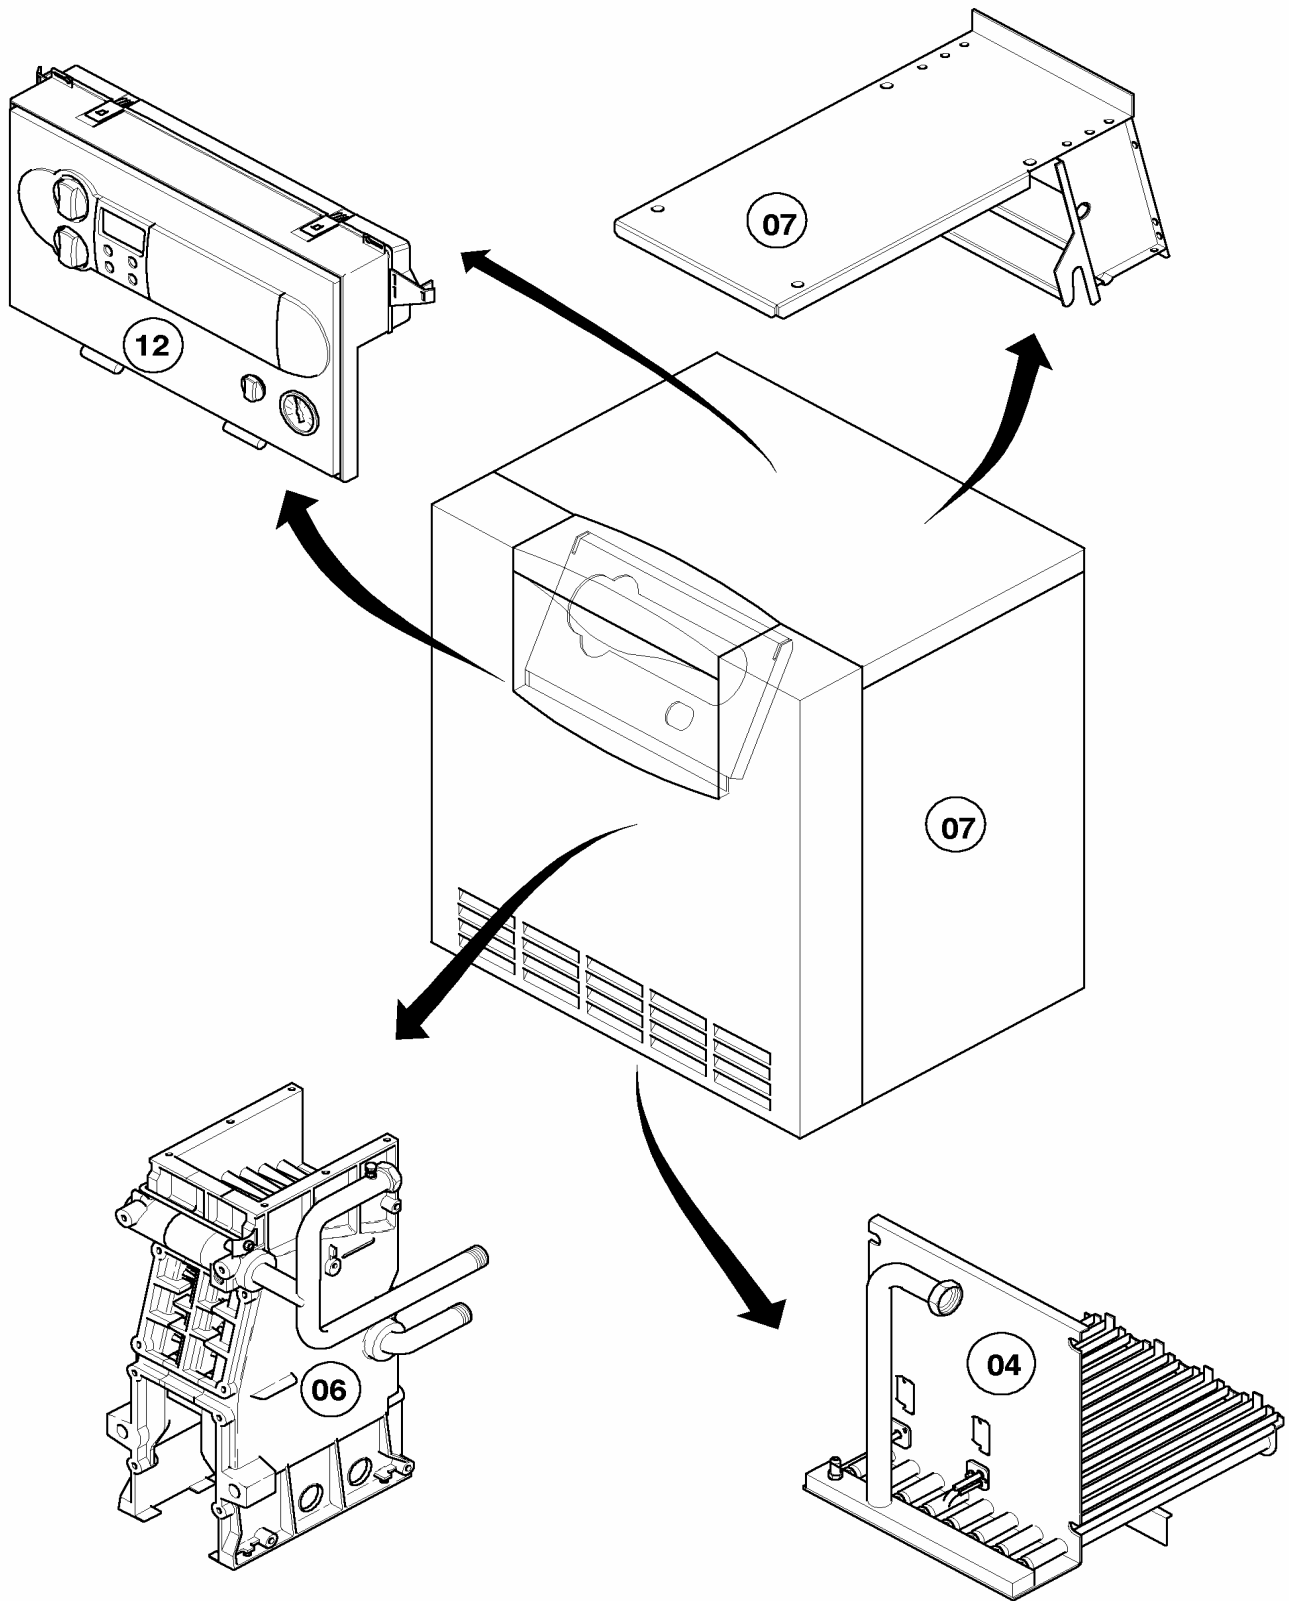

Baugruppenübersicht

VK INT 164/8-E ... VK INT 474/8-E

03 - 00 - 058