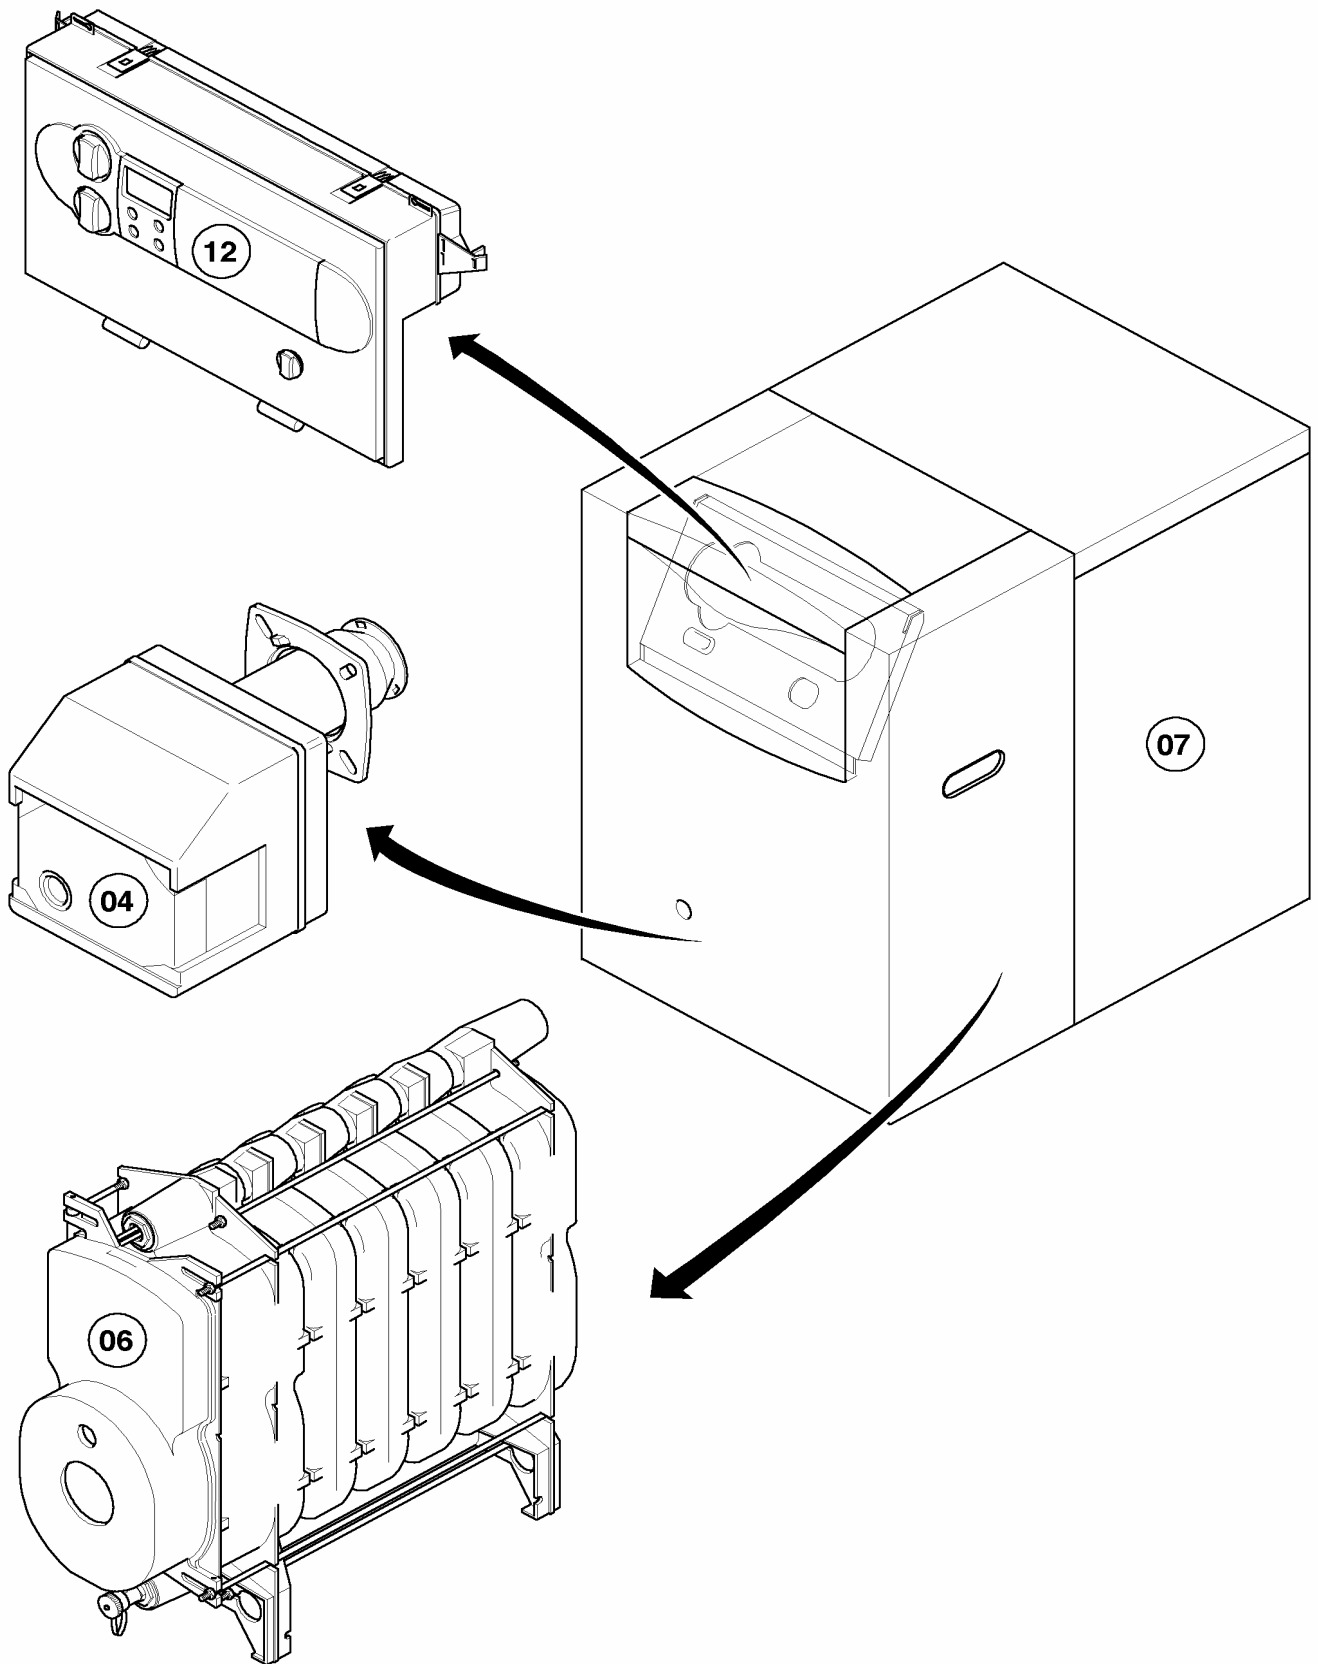

Baugruppenübersicht

VKO unit 179/5-B, VKO unit 249/5-B, VKO unit 309/5-B

04 - 00- 018