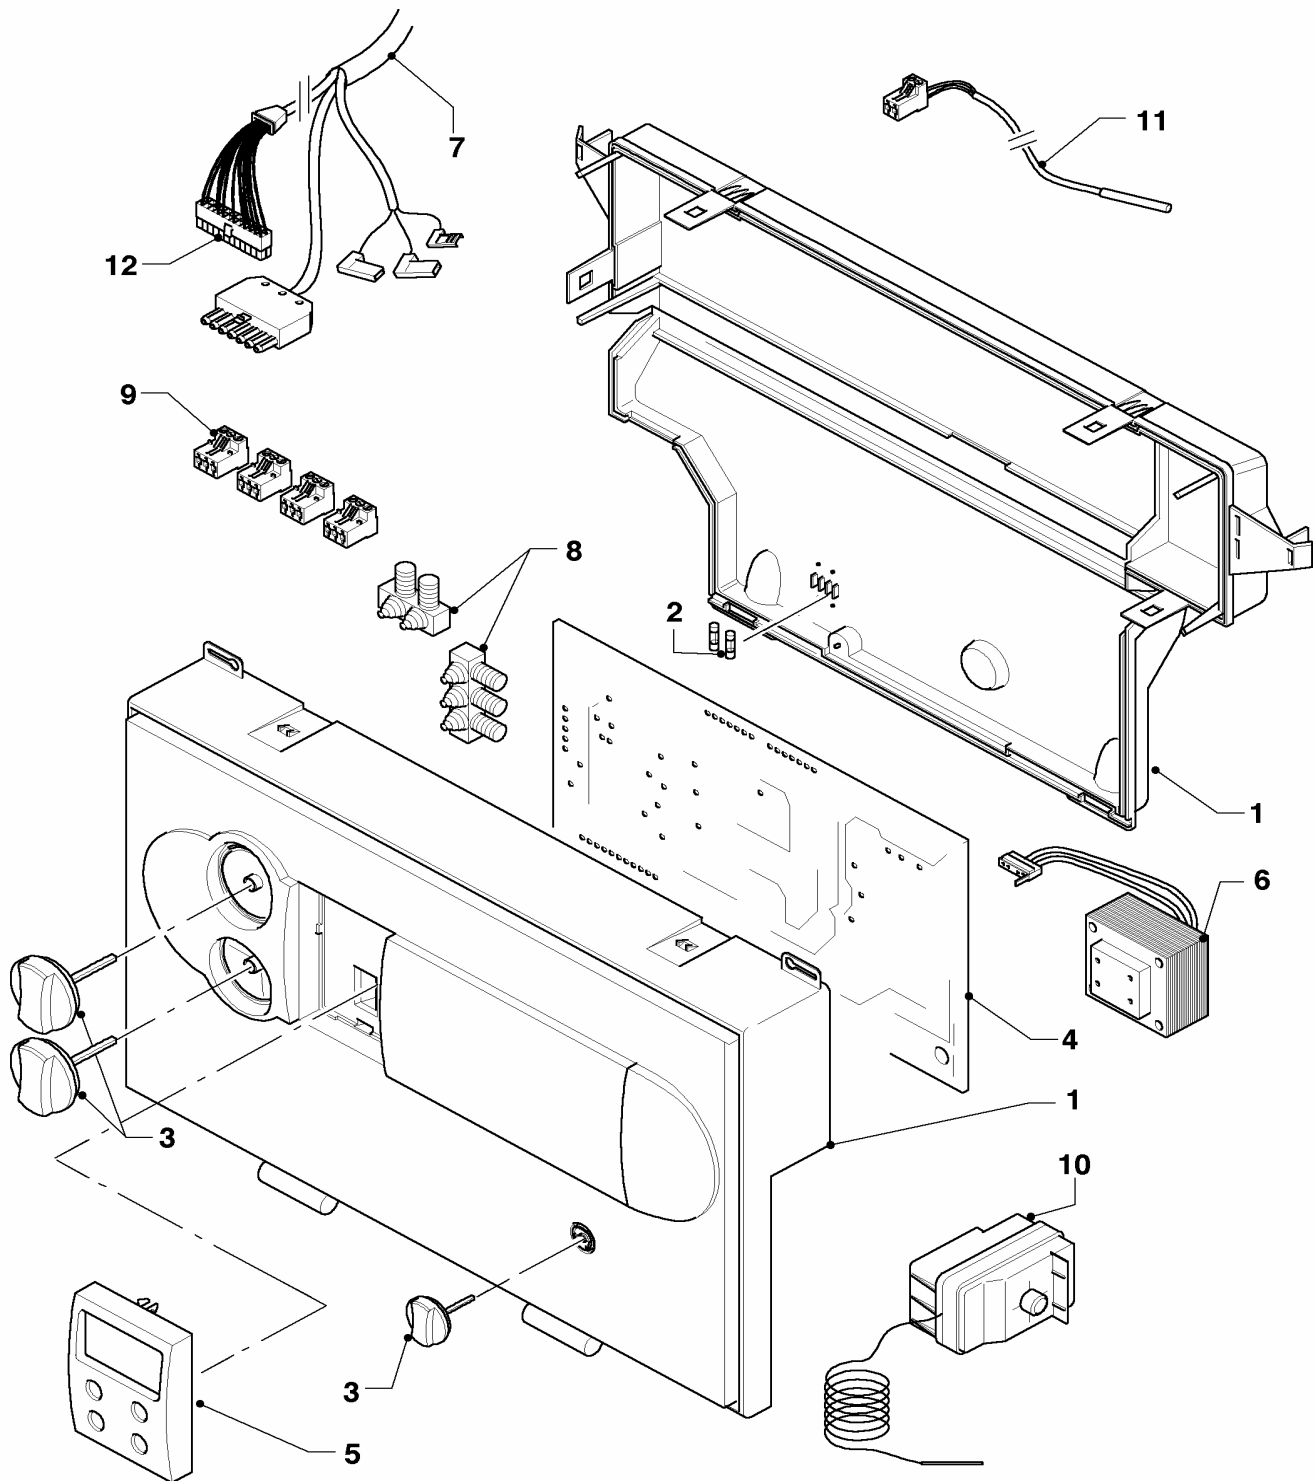

12 Schaltkasten

VKO unit 179/5 R2, VKO unit 249/5 R2, VKO unit 309/5 R2, VKO unit 379/5 R2, VKO unit 439/5 R2, VKO unit 509/5 R2

04 - 12 - 019.03

12 Schaltkasten

VKO unit 179/5 R2, VKO unit 249/5 R2, VKO unit 309/5 R2, VKO unit 379/5 R2, VKO unit 439/5 R2, VKO unit 509/5 R2

Pos.	Teile-Nr.	Bezeichnung	Typ, Bemerkung
		04-12-019	
01	295292	Schaltkasten-Gehäuse	
02	251961	Sicherung 1,25 AT (Set à 10 Stück)	
02	251957	Sicherung 4,0 AT (Set à 10 Stück)	
03	114288	Knopf, kpl. (grau, Set à 3 Stück)	
04	130840	Leiterplatte, kpl.	
05	130822	Leiterplatte, kpl Display (grau)	
06	287450	Transformator, kpl	
07	256280	Kabelbaum mit STB	mit Pos. 10
08	078533	Zugentlaster	
09	252629	Steckverbinder (Rast 5, 6-polig)	
10	256280	Kabelbaum mit STB	mit Pos. 07
11	253552	Fühler (Temperaturfühler)	
12	256316	Kabelbaum mit Fühleranschluss	

Änderungen vorbehalten!

Die Bruttopreise entnehmen Sie bitte der jeweils gültigen Preisliste.