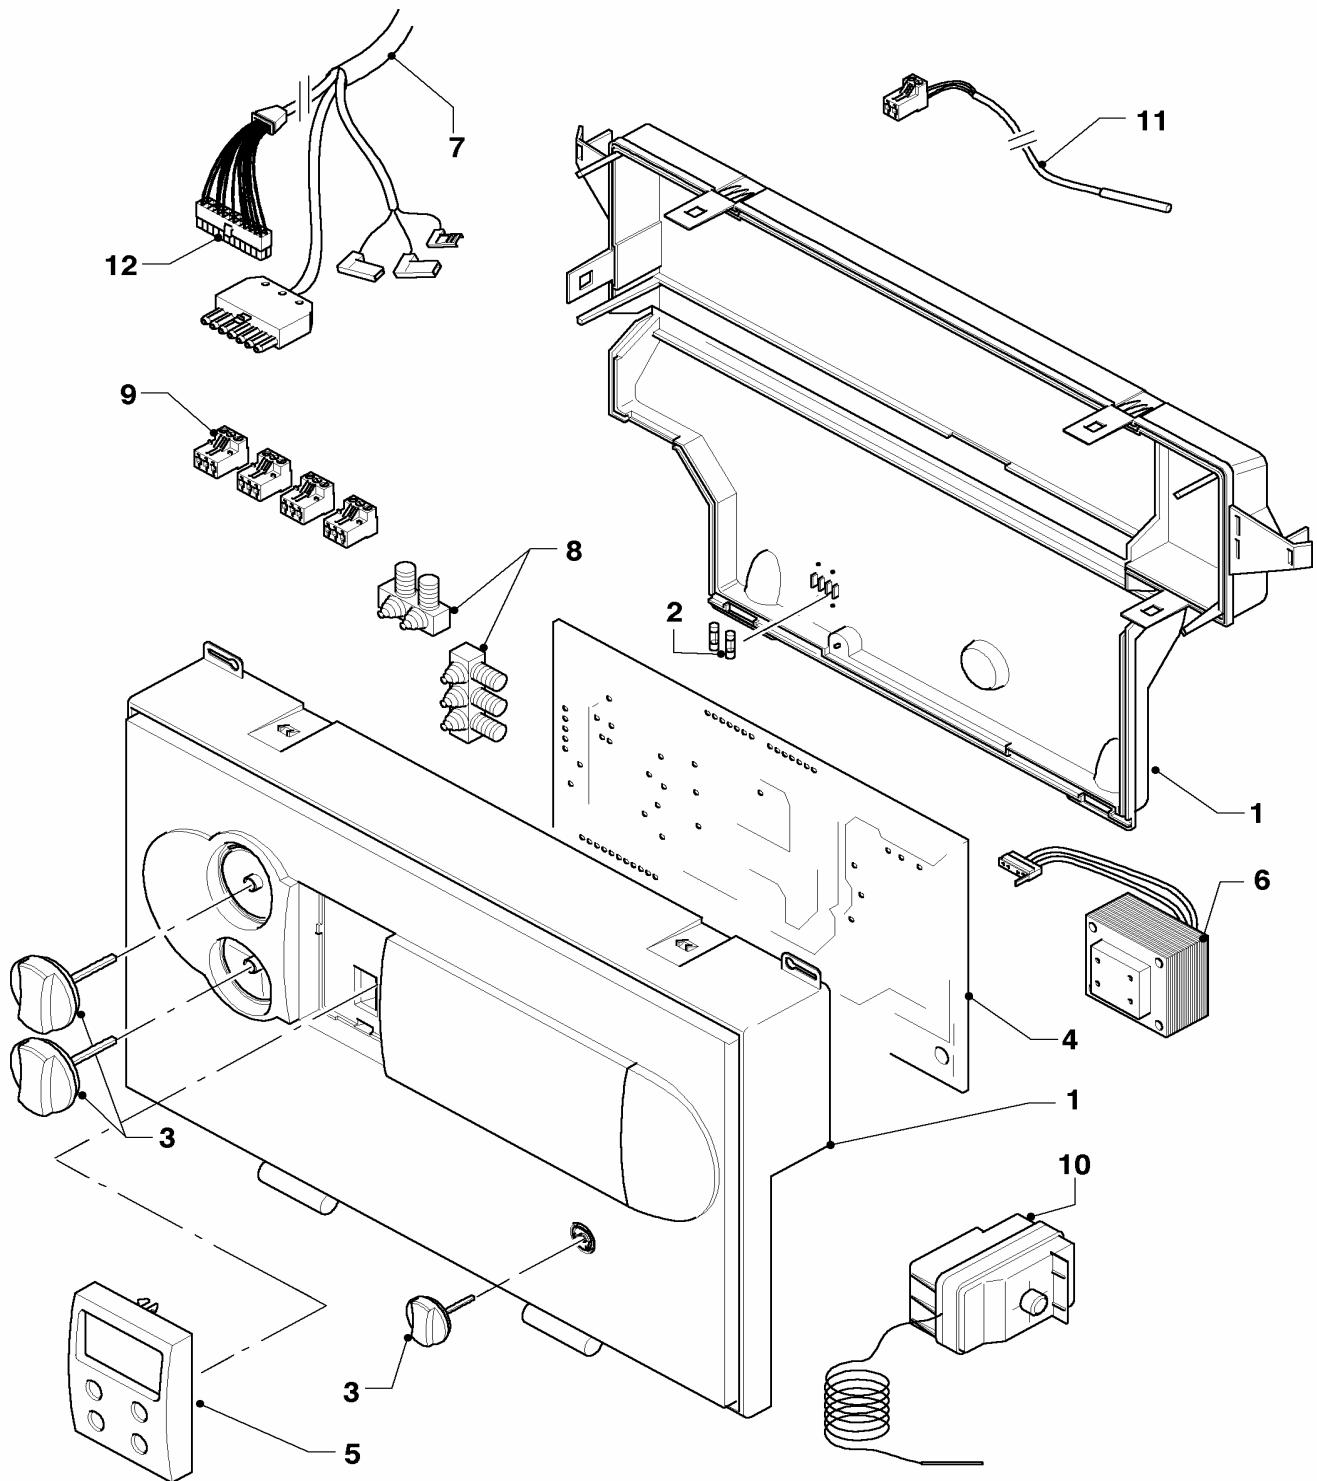

12 Schaltkasten

VKO unit 179/5-B, VKO unit 249/5-B, VKO unit 309/5-B

04 - 12 - 019.03

12 Schaltkasten

VKO unit 179/5-B, VKO unit 249/5-B, VKO unit 309/5-B

Pos.	Teile-Nr.	Bezeichnung	Typ, Bemerkung
		04-12-019	
01	295292	Schaltkasten-Gehäuse	
02	251961	Sicherung 1,25 AT (Set à 10 Stück)	1,25 AT
02	251957	Sicherung 4,0 AT (Set à 10 Stück)	4,0 AT
03	114288	Knopf, kpl. (grau, Set à 3 Stück)	
04	130840	Leiterplatte, kpl.	
05	130822	Leiterplatte, kpl Display (grau)	
06	287450	Transformator, kpl	
07	256280	Kabelbaum mit STB	mit Pos. 10
08	078533	Zugentlaster	
09	252629	Steckverbinder (Rast 5, 6-polig)	
10	256280	Kabelbaum mit STB	mit Pos. 07
11	253552	Fühler (Temperaturfühler)	
12	256316	Kabelbaum mit Fühleranschluss	

Änderungen vorbehalten!

Die Bruttopreise entnehmen Sie bitte der jeweils gültigen Preisliste.