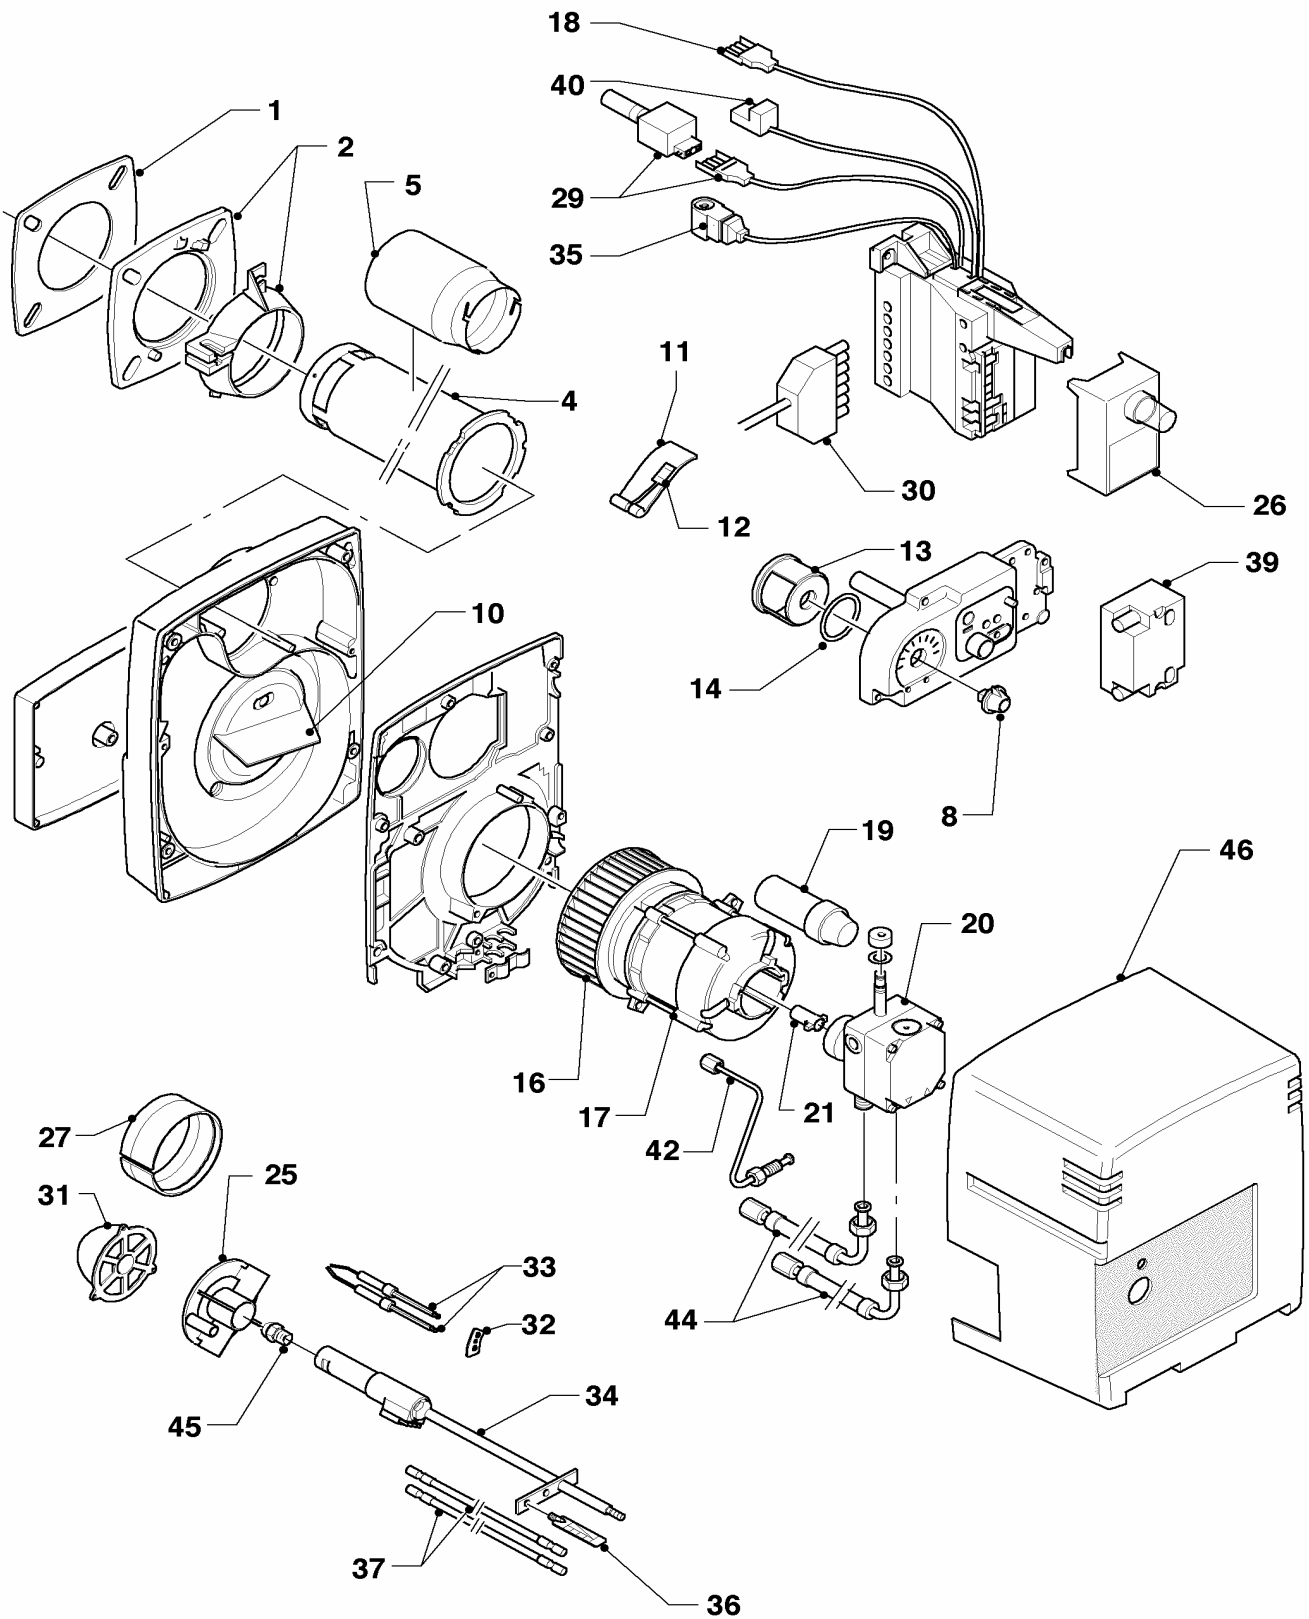

04 - 04 - 013

04 Ölgebläsebrenner

VKO unit 179/5-B, VKO unit 249/5-B, VKO unit 309/5-B

Pos.	Teile-Nr.	Bezeichnung	Typ, Bemerkung
		04-04-013	
01	981136	Dichtung für Flansch D 80	
01	158357	Dichtschnur	nicht dargestellt
02	088130	Flansch, kpl. für Brenner (D 80)	
04	132731	Brennerrohr, kpl. (Premium)	
05	289319	Flammenführung/-rohr (Premium)	VKO unit 179/5-B, 249/5-B
05	289321	Flammenführung/-rohr (Premium)	VKO unit 309/5-B
08	143821	Knopf (Man. Luftklappenantrieb)	
10	079434	Luftführung (-rezirkulation)	
11	190017	Luftklappe	
12	190018	Luftklappe -Feder	
13	140814	Luftsteuerteil kpl. mit Feder	
14	140814	Luftsteuerteil kpl. mit Feder	
16	190180	Gebälserad (D 133 x 40)	
17	255026	Motor 110 W (mit Kondensator)	mit Pos. 19
18	262611	Stecker, 3-polig für Motor	
19	257303	Kondensator 4uF, 400 V	
20	160815	Pumpe (Öl, BFP21L3-LES)	
20	153051	Filter-Einsatz für Ölpumpe	
21	284511	Kupplung für Ölpumpe	
25	098900	Halter, kpl. (Zentrierscheibe)	
26	100593	Ölfeuerungsautomat	
26	183541	Führung für Entstörknopf	
27	292234	Ring (Dosierring Sekundärluft)	
29	254508	Widerstand, Flammenwächter	
30	256280	Kabelbaum mit STB	mit STB und Brennerstecker
31	195753	Stauplatte/Luftdüse (D 22)	VKO unit 179/5-B, 249/5-B
31	195756	Stauplatte/Luftdüse (D 26)	VKO unit 309/5-B
32	098823	Halter für Zündelektrode	
33	174440	Elektrode (Zündung, 2 Stück)	VKO unit 179/5-B, 249/5-B
33	090760	Elektrode (Zündung, 2 Stück)	VKO unit 309/5-B
34	289814	Düsenstock /-gestänge	
35	255551	Kabel mit Stecker 5-polig	
36	208466	Blende (Einstellskala)	
37	091539	Zündkabel	
39	091254	Zündtransformator	
39	251676	Zeitrelais	nicht dargestellt
40	081223	Anschlusskabel (Zündtrafo)	
42	091563	Rohr, kpl Düsenzuleitung	
44	097004	Anschluss/Ölschlauch L=1,4 m	
45	240682	Brennerdüse (Öl 0,40 Gph 80GR-S)	VKO unit 179/5-B
45	240683	Brennerdüse (Öl 0,50 Gph 80GR-S)	VKO unit 249/5-B
45	240684	Brennerdüse (Öl 0,55 Gph 80GR-S)	VKO unit 309/5-B
46	178530	Haube, kpl. für Brenner	