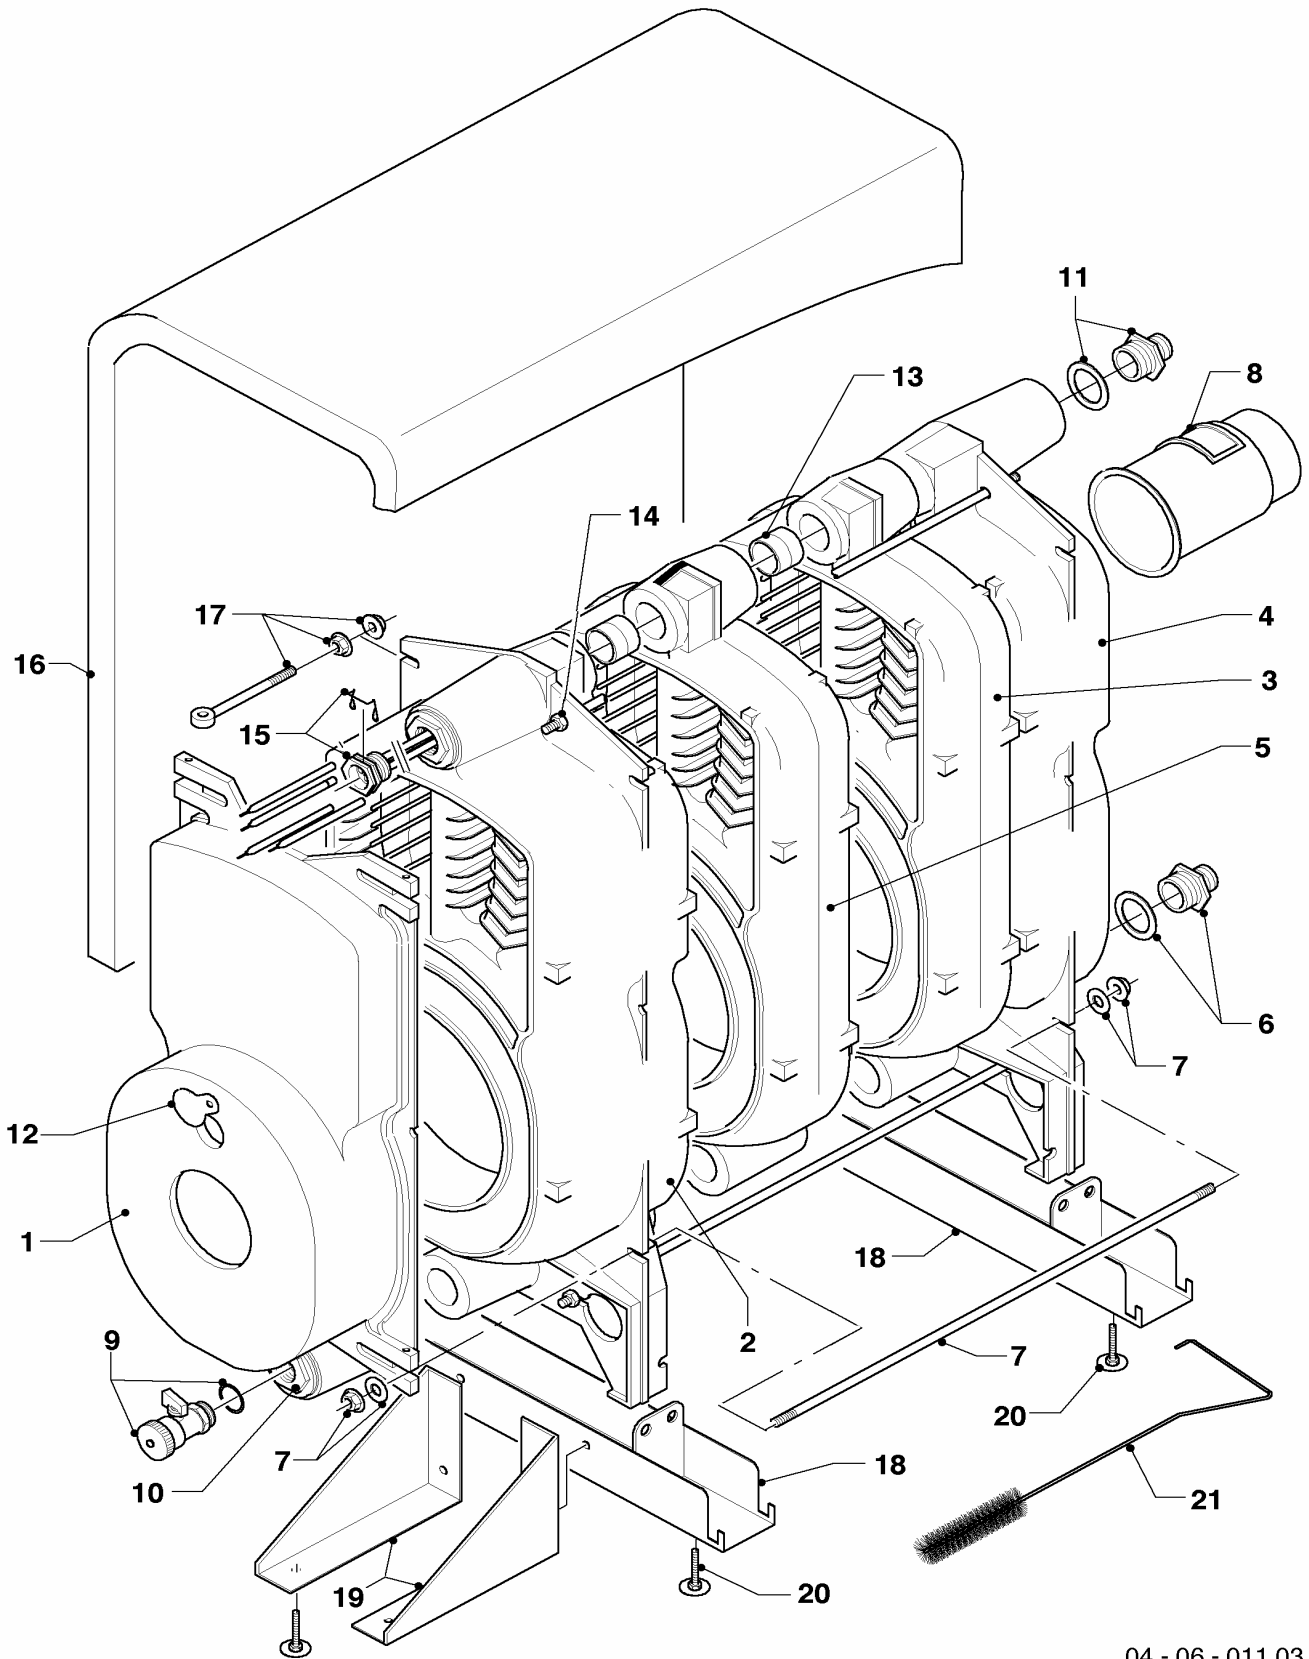

06 Wärmetauscher

VKO unit 179/5-B, VKO unit 249/5-B, VKO unit 309/5-B

04 - 06 - 011.03

06 Wärmetauscher

VKO unit 179/5-B, VKO unit 249/5-B, VKO unit 309/5-B

Pos.	Teile-Nr.	Bezeichnung	Typ, Bemerkung
		04-06-011	
00	099036	Halter f. Seitenteile (Quertraverse)	nicht dargestellt
00	099037	Halter für Schaltkasten	nicht dargestellt
01	185205	Brennertüre, kpl.	
01	076641	Isolierung, kpl. für Brennertüre	nicht dargestellt
01	981351	Dichtung, kpl.	nicht dargestellt
01	105919	Sechskantschraube (Set à 10 Stück)	nicht dargestellt
02	062498	Vorderglied	
03	062501	Mittelglied	
03	153446	Leitblech, kpl.	VKO unit 179/5-B, nicht dargestellt
04	062499	Hinterglied	
05	062502	Mittelglied spezial	nicht für diese Kesselausführungen
06	083656	Reduzierstück, kpl. Nippel	VKO unit 179/5-B, 175 x 30 x 1,5 mm (nicht dargestellt)
07	060306	Ankerstange, kpl.	VKO unit 179/5-B
07	060307	Ankerstange, kpl.	VKO unit 249/5-B
07	060308	Ankerstange, kpl.	VKO unit 309/5-B
08	146034	Abgasrohr m. Reinigungsöffnung (130mm)	VKO unit 179/5-B - 309/5-B
09	014740	K.F.E.-Hahn	
10	083657	Reduzierstück, kpl. Nippel	VKO unit 179/5-B - 309/5-B
11	184123	Reduzierstück, kpl. Nippel	
12	161276	Schaulochdeckel	
13	136107	Kesselnippel	
14	092301	Befestigungssatz VKO 5, Kleinteile	
15	060636	Fühlerrohr, kpl.	
16	079140	Isolierung Kesselblock	VKO unit 179/5-B
16	079141	Isolierung Kesselblock	VKO unit 249/5-B
16	079142	Isolierung Kesselblock	VKO unit 309/5-B
17	092302	Befestigungssatz für Brennertüre	
18	088141	Halteblech, kpl.	
19	092280	Halteblech, kpl.	VKO unit 179/5-B
20	071935	Stellfuß	
21	297007	Reinigungsbürste (mit Winkelgriff)	
21	297008	Reinigungsbürsten	

Änderungen vorbehalten!

Die Bruttopreise entnehmen Sie bitte der jeweils gültigen Preisliste.