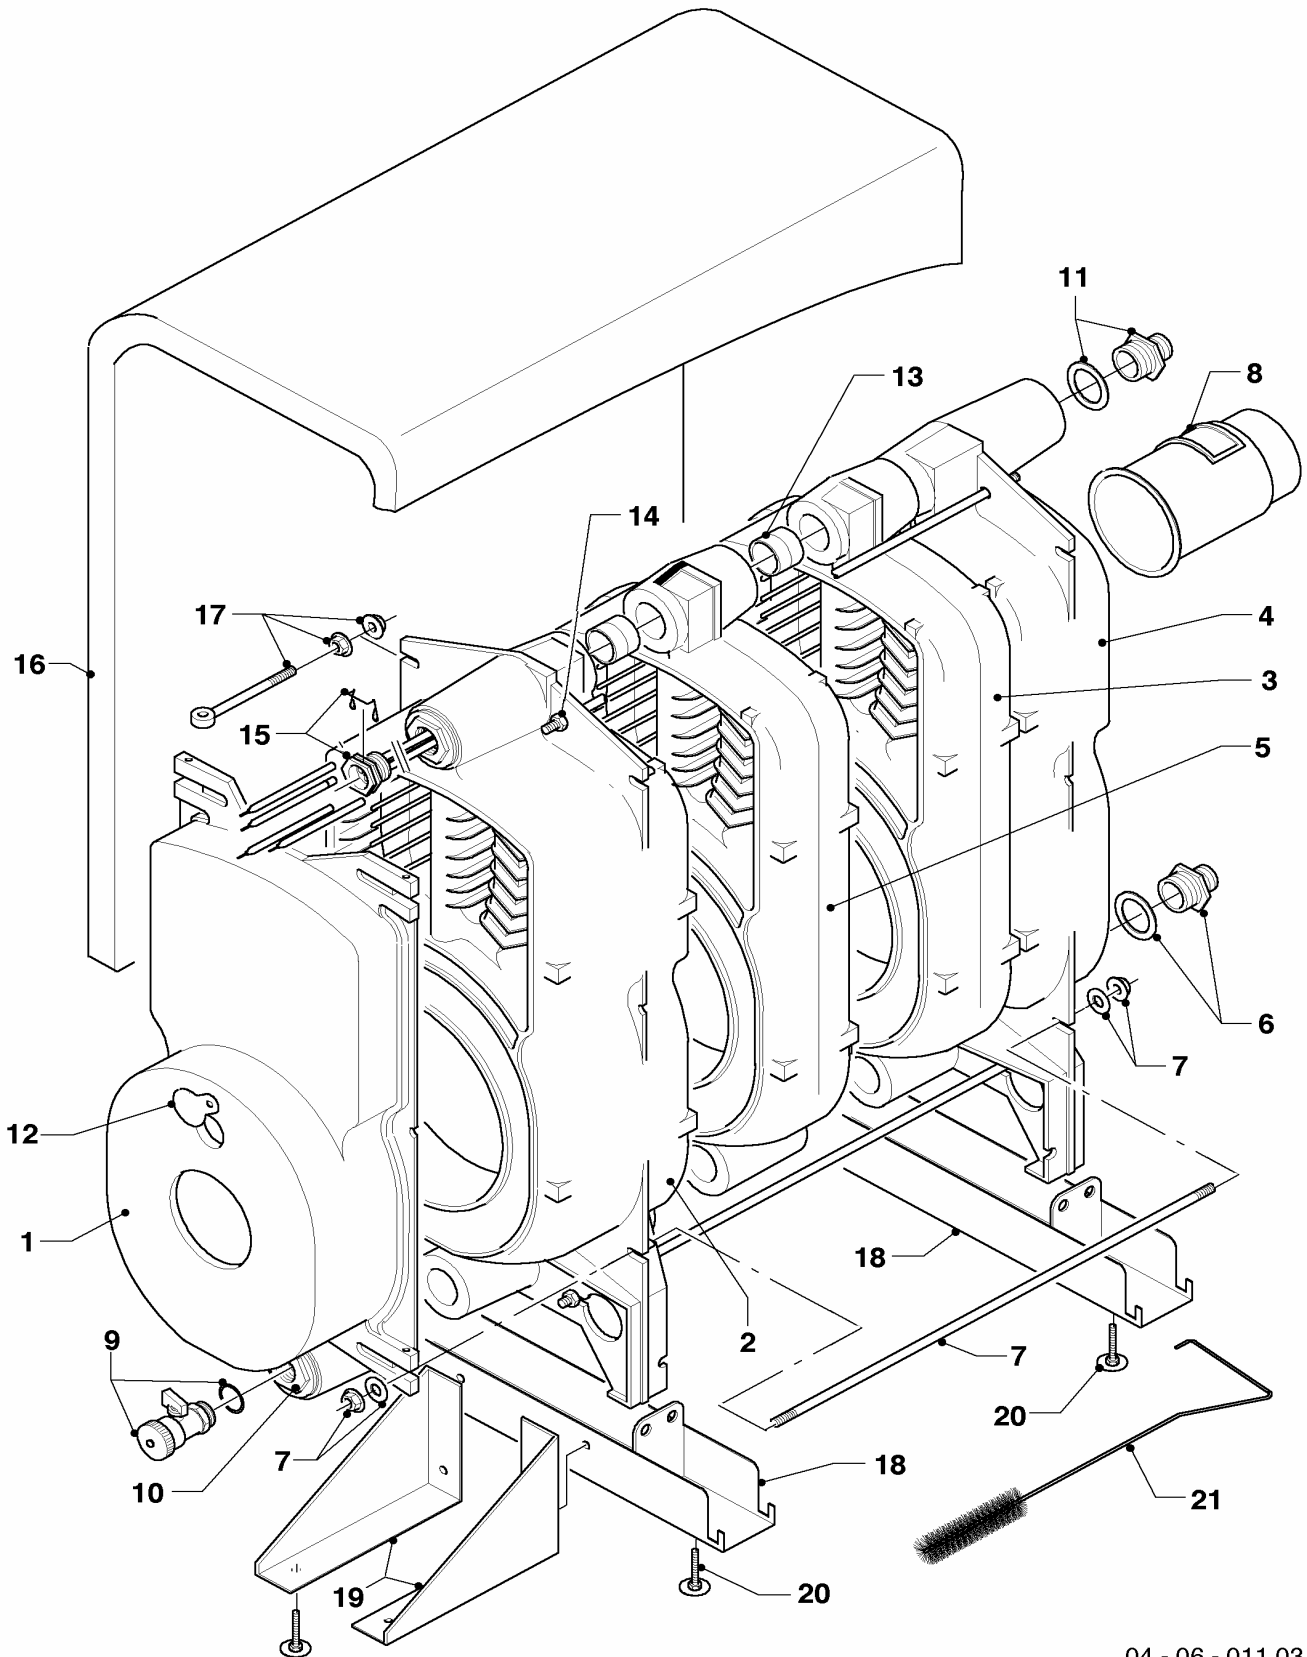

06 Wärmetauscher

VKO unit 179/5, VKO unit 249/5, VKO unit 309/5, VKO unit 379/5, VKO unit 439/5, VKO unit 509/5

04 - 06 - 011.03

06 Wärmetauscher

VKO unit 179/5, VKO unit 249/5, VKO unit 309/5, VKO unit 379/5, VKO unit 439/5, VKO unit 509/5

Pos.	Teile-Nr.	Bezeichnung	Typ, Bemerkung
		04-06-011	
00	099036	Halter f. Seitenteile (Quertraverse)	nicht dargestellt
00	099037	Halter für Schaltkasten	nicht dargestellt
01	185205	Brennertüre, kpl.	
01	076641	Isolierung, kpl. für Brennertüre	nicht dargestellt
01	981351	Dichtung, kpl.	nicht dargestellt
01	105919	Sechskantschraube (Set à 10 Stück)	nicht dargestellt
02	062498	Vorderglied	
03	062501	Mittelglied	
03	153446	Leitblech, kpl.	VKO unit 179/5, 175 x 30 x 1,5 mm (nicht dargestellt)
04	062499	Hinterglied	
05	062502	Mittelglied spezial	VKO unit 379/5 - 509/5
06	083656	Reduzierstück, kpl . Nippel	VKO unit 179/5 - 309/5
06	184123	Reduzierstück, kpl . Nippel	VKO unit 379/5 - 509/5
07	060306	Ankerstange, kpl.	VKO unit 179/5
07	060307	Ankerstange, kpl.	VKO unit 249/5
07	060308	Ankerstange, kpl.	VKO unit 309/5
07	060309	Ankerstange, kpl.	VKO unit 379/5
07	060310	Ankerstange, kpl.	VKO unit 439/5
07	060311	Ankerstange, kpl.	VKO unit 509/5
08	146034	Abgasrohr m.Reinigungsöffnung (130mm)	VKO unit 179/5 - 309/5
08	146035	Abgasrohr m.Reinigungsöffnung (150mm)	VKO unit 379/5 - 509/5
09	014740	K.F.E.-Hahn	
10	083657	Reduzierstück, kpl . Nippel	VKO unit 179/5 - 309/5
10	184122	Reduzierstück, kpl . Nippel	VKO unit 379/5 - 509/5
11	184123	Reduzierstück, kpl . Nippel	
12	161276	Schaulochdeckel	
13	136107	Kesselnippel	
14	092301	Befestigungssatz VKO 5, Kleinteile	
15	060636	Fühlerrohr, kpl.	
16	079140	Isolierung Kesselblock	VKO unit 179/5
16	079141	Isolierung Kesselblock	VKO unit 249/5
16	079142	Isolierung Kesselblock	VKO unit 309/5
16	079174	Isolierung Kesselblock	VKO unit 379/5
16	079175	Isolierung Kesselblock	VKO unit 439/5
16	079176	Isolierung Kesselblock	VKO unit 509/5
17	092302	Befestigungssatz für Brennertüre	
18	088141	Halteblech, kpl.	
19	092280	Halteblech, kpl.	VKO unit 179/5
20	071935	Stellfuß	
21	297007	Reinigungsbürste (mit Winkelgriff)	
21	297008	Reinigungsbürsten	

Änderungen vorbehalten!

Die Bruttopreise entnehmen Sie bitte der jeweils gültigen Preisliste.