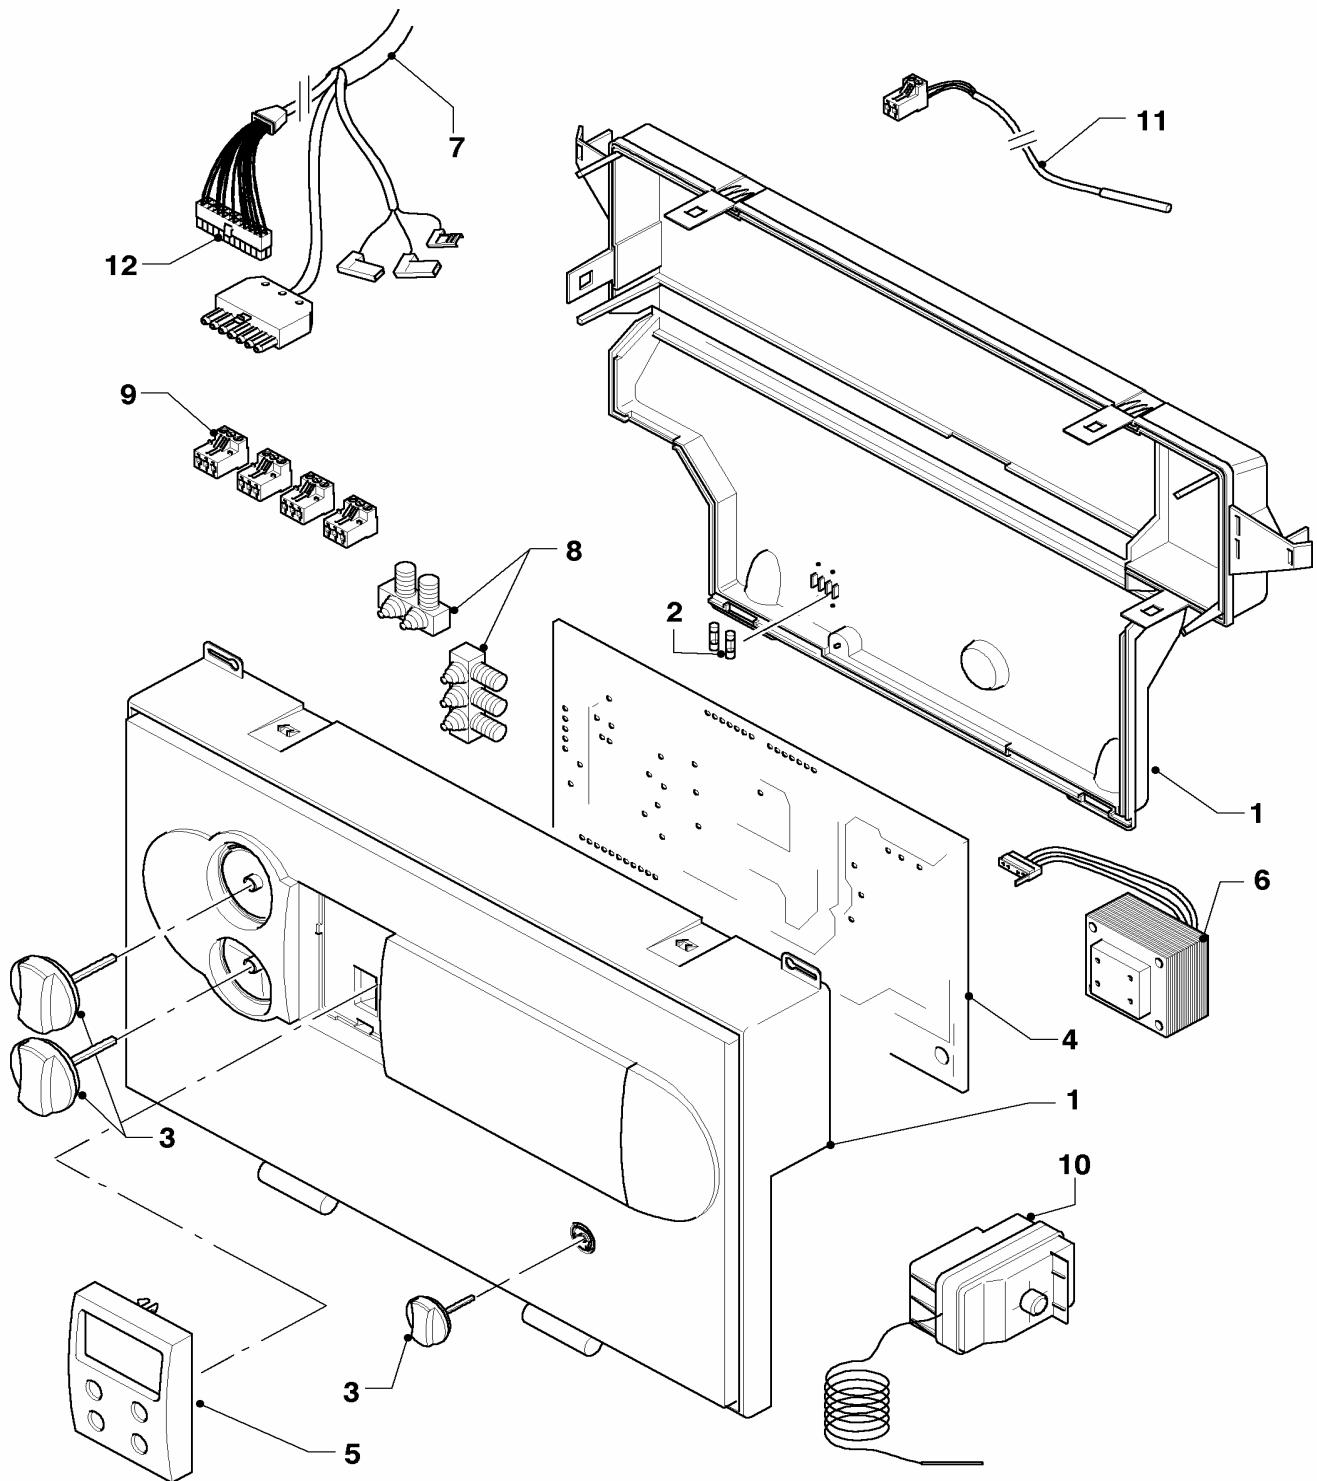

12 Schaltkasten

VKO 248/5, VKO 328/5, VKO 408/5, VKO 488/5, VKO 568/5, VKO 648/5

04 - 12 - 019.03

12 Schaltkasten

VKO 248/5, VKO 328/5, VKO 408/5, VKO 488/5, VKO 568/5, VKO 648/5

Pos.	Teile-Nr.	Bezeichnung	Typ, Bemerkung
		04-12-019	
01	295292	Schaltkasten-Gehäuse	
02	251961	Sicherung 1,25 AT (Set à 10 Stück)	1,25 AT
02	251957	Sicherung 4,0 AT (Set à 10 Stück)	4,0 AT
03	114288	Knopf, kpl. (grau, Set à 3 Stück)	
04	130840	Leiterplatte, kpl.	
05	130822	Leiterplatte, kpl Display (grau)	
06	287450	Transformator, kpl	
07	256280	Kabelbaum mit STB	mit Pos. 10
08	078533	Zugentlaster	
09	252629	Steckverbinder (Rast 5, 6-polig)	
10	256280	Kabelbaum mit STB	mit Pos. 07
11	253552	Fühler (Temperaturfühler)	
12	256316	Kabelbaum mit Fühleranschluss	

Änderungen vorbehalten!

Die Bruttopreise entnehmen Sie bitte der jeweils gültigen Preisliste.