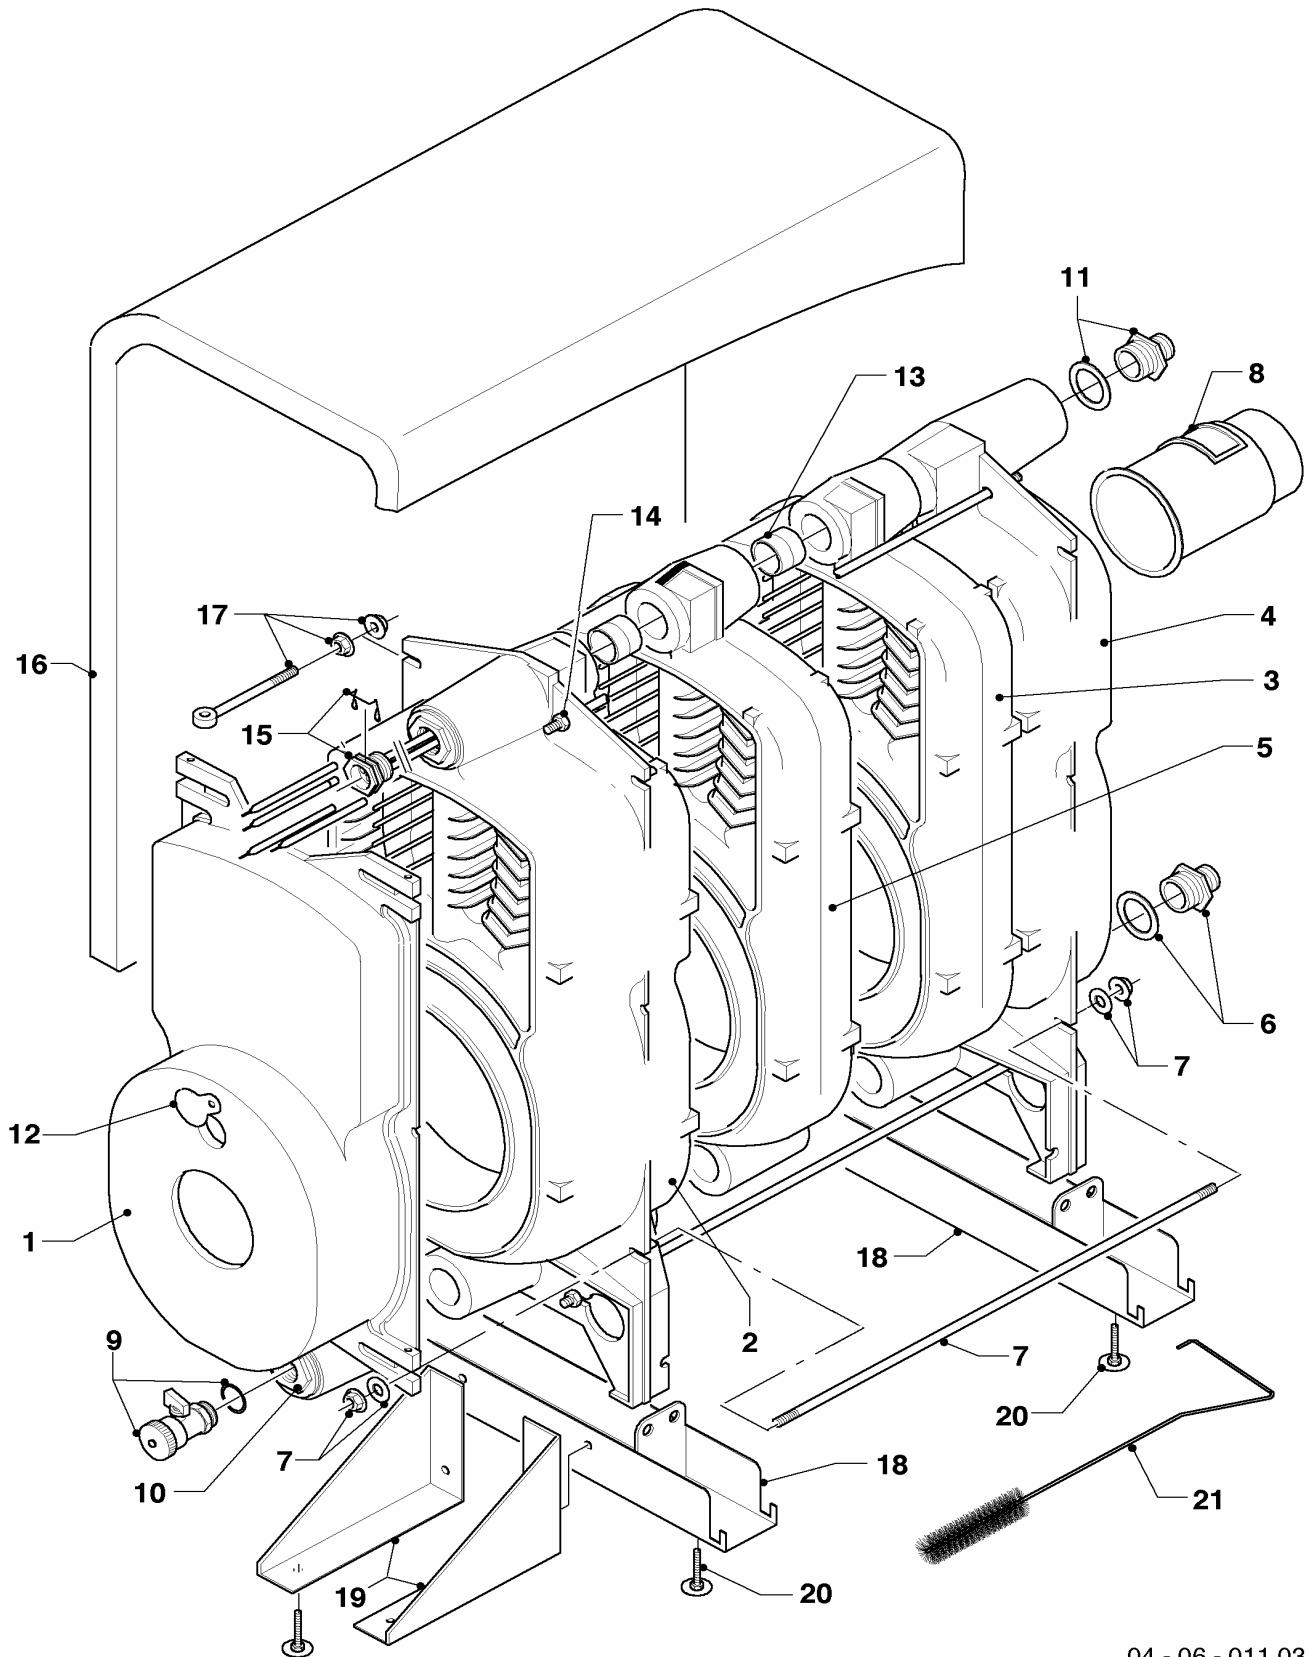

06 Wärmetauscher

VKO 248/5, VKO 328/5, VKO 408/5, VKO 488/5, VKO 568/5, VKO 648/5

04 - 06 - 011.03

06 Wärmetauscher

VKO 248/5, VKO 328/5, VKO 408/5, VKO 488/5, VKO 568/5, VKO 648/5

Pos.	Teile-Nr.	Bezeichnung	Typ, Bemerkung
		04-06-011	
00	099036	Halter f. Seitenteile (Quertraverse)	nicht dargestellt
00	099037	Halter für Schaltkasten	nicht dargestellt
01	185205	Brennertüre, kpl.	
01	076641	Isolierung, kpl. für Brennertüre	für Brennertüre (nicht dargestellt)
01	981351	Dichtung, kpl.	für Brennertüre (nicht dargestellt)
01	105919	Sechskantschraube (Set à 10 Stück)	für Brennertüre (nicht dargestellt)
02	062498	Vorderglied	
03	062501	Mittelglied	
03	153446	Leitblech, kpl.	VKO 248/5, 175 x 30 x 1,5 mm (nicht dargestellt)
04	062499	Hinterglied	
05	062502	Mittelglied spezial	VKO 488/5 - 648/5
06	083656	Reduzierstück, kpl. Nippel	VKO 248/5 - 408/5
06	184123	Reduzierstück, kpl. Nippel	VKO 488/5 - 648/5
07	060306	Ankerstange, kpl.	VKO 248/5
07	060307	Ankerstange, kpl.	VKO 328/5
07	060308	Ankerstange, kpl.	VKO 408/5
07	060309	Ankerstange, kpl.	VKO 488/5
07	060310	Ankerstange, kpl.	VKO 568/5
07	060311	Ankerstange, kpl.	VKO 648/5
08	146034	Abgasrohr m.Reinigungsöffnung (130mm)	VKO 248/5 - 408/5
08	146035	Abgasrohr m.Reinigungsöffnung (150mm)	VKO 488/5 - 648/5
09	014740	K.F.E.-Hahn	
10	083657	Reduzierstück, kpl. Nippel	VKO 248/5 - 408/5
10	184122	Reduzierstück, kpl. Nippel	VKO 488/5 - 648/5
11	184123	Reduzierstück, kpl. Nippel	
12	161276	Schaulochdeckel	
13	136107	Kesselrippel	
14	092301	Befestigungssatz VKO 5, Kleinteile	
15	060636	Fühlerrohr, kpl.	
16	079140	Isolierung Kesselblock	VKO 248/5
16	079141	Isolierung Kesselblock	VKO 328/5
16	079142	Isolierung Kesselblock	VKO 408/5
16	079174	Isolierung Kesselblock	VKO 488/5
16	079175	Isolierung Kesselblock	VKO 568/5
16	079176	Isolierung Kesselblock	VKO 648/5
17	092302	Befestigungssatz für Brennertüre	
18	088141	Halteblech, kpl.	
19	092280	Halteblech, kpl.	VKO 248/5
20	071935	Stellfuß	
21	297007	Reinigungsbürste (mit Winkelgriff)	
21	297008	Reinigungsbürsten	

Änderungen vorbehalten!

Die Bruttopreise entnehmen Sie bitte der jeweils gültigen Preisliste.