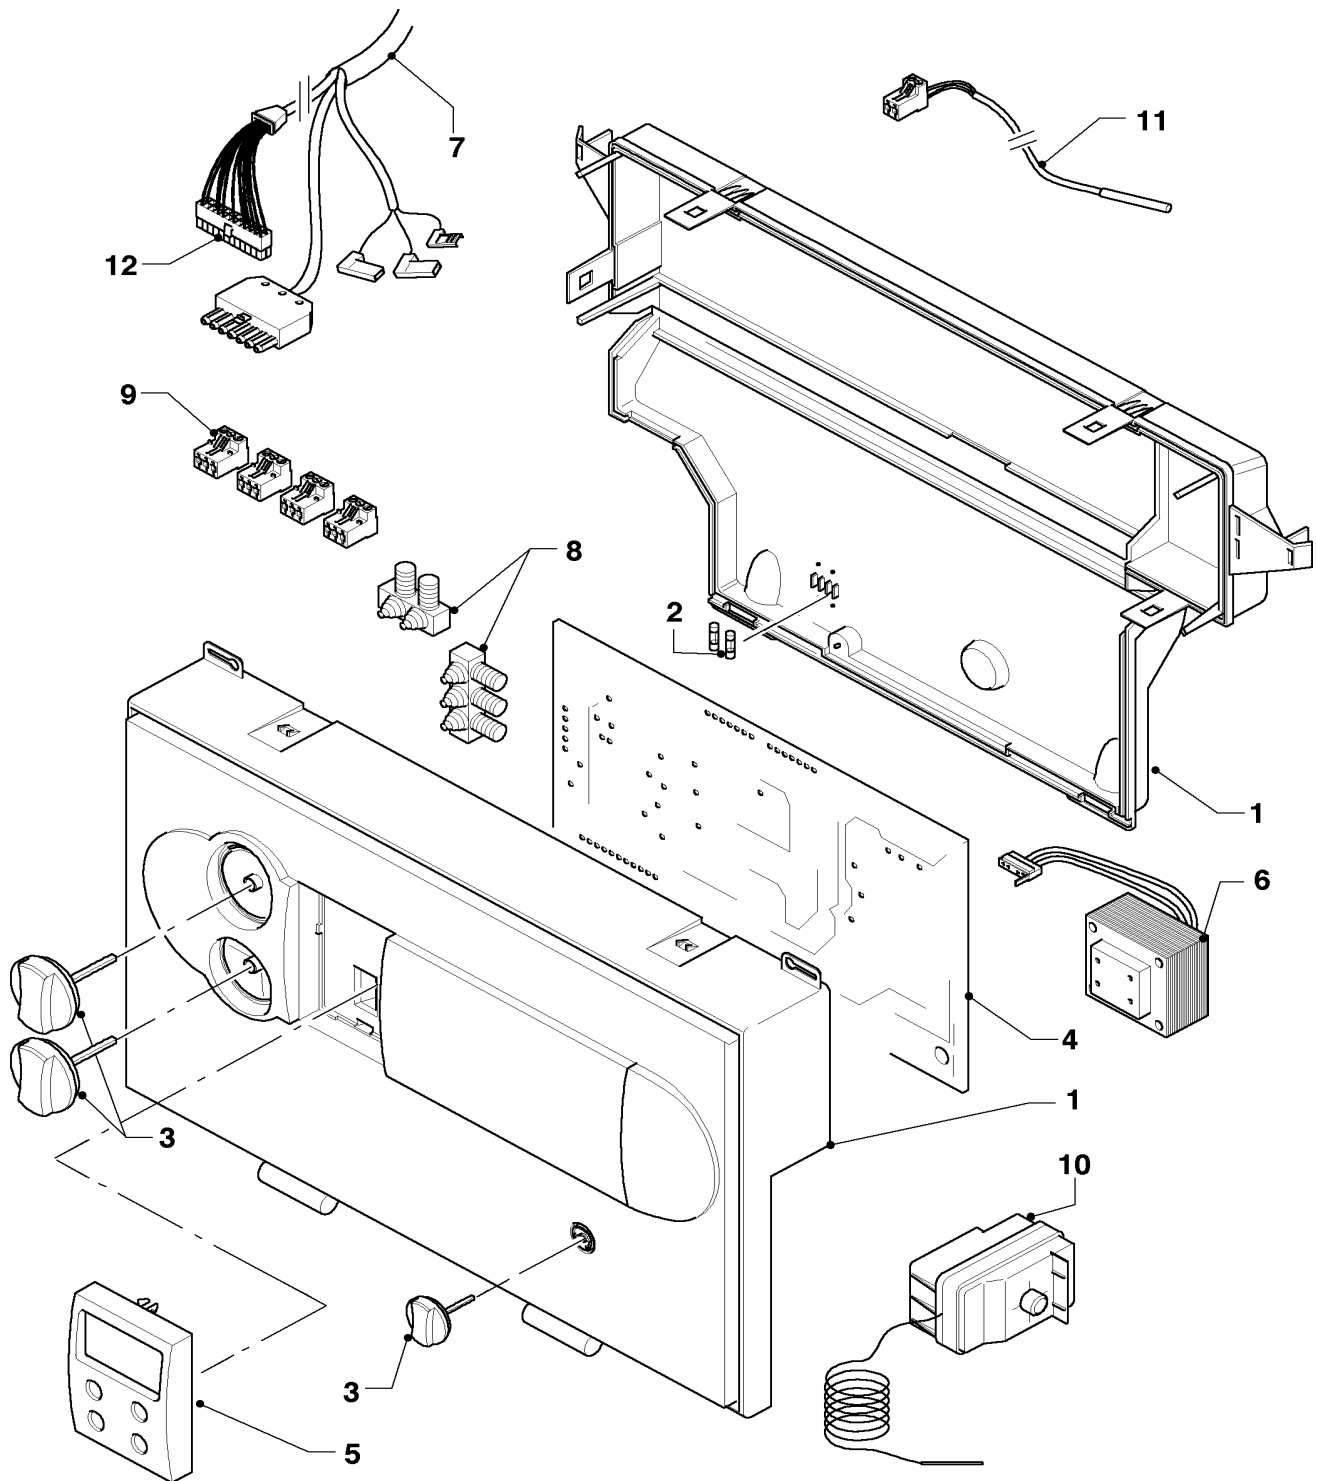

12 Schaltkasten

VKO unit 179/5, VKO unit 249/5, VKO unit 309/5, VKO unit 379/5, VKO unit 439/5, VKO unit 509/5

04 - 12 - 019.03

12 Schaltkasten

VKO unit 179/5, VKO unit 249/5, VKO unit 309/5, VKO unit 379/5, VKO unit 439/5, VKO unit 509/5

Pos.	Teile-Nr.	Bezeichnung	Typ, Bemerkung
		04-12-019	
01	295292	Schaltkasten-Gehäuse	
02	251961	Sicherung 1,25 AT (Set à 10 Stück)	
02	251957	Sicherung 4,0 AT (Set à 10 Stück)	
03	114288	Knopf, kpl. (grau, Set à 3 Stück)	
04	130840	Leiterplatte, kpl.	
05	130822	Leiterplatte, kpl Display (grau)	
06	287450	Transformator, kpl	
07	256280	Kabelbaum mit STB	mit Pos. 10
08	078533	Zugentlaster	
09	252629	Steckverbinder (Rast 5, 6-polig)	
10	256280	Kabelbaum mit STB	mit Pos. 07
11	253552	Fühler (Temperaturfühler)	
12	256316	Kabelbaum mit Fühleranschluss	

Änderungen vorbehalten!

Die Bruttopreise entnehmen Sie bitte der jeweils gültigen Preisliste.