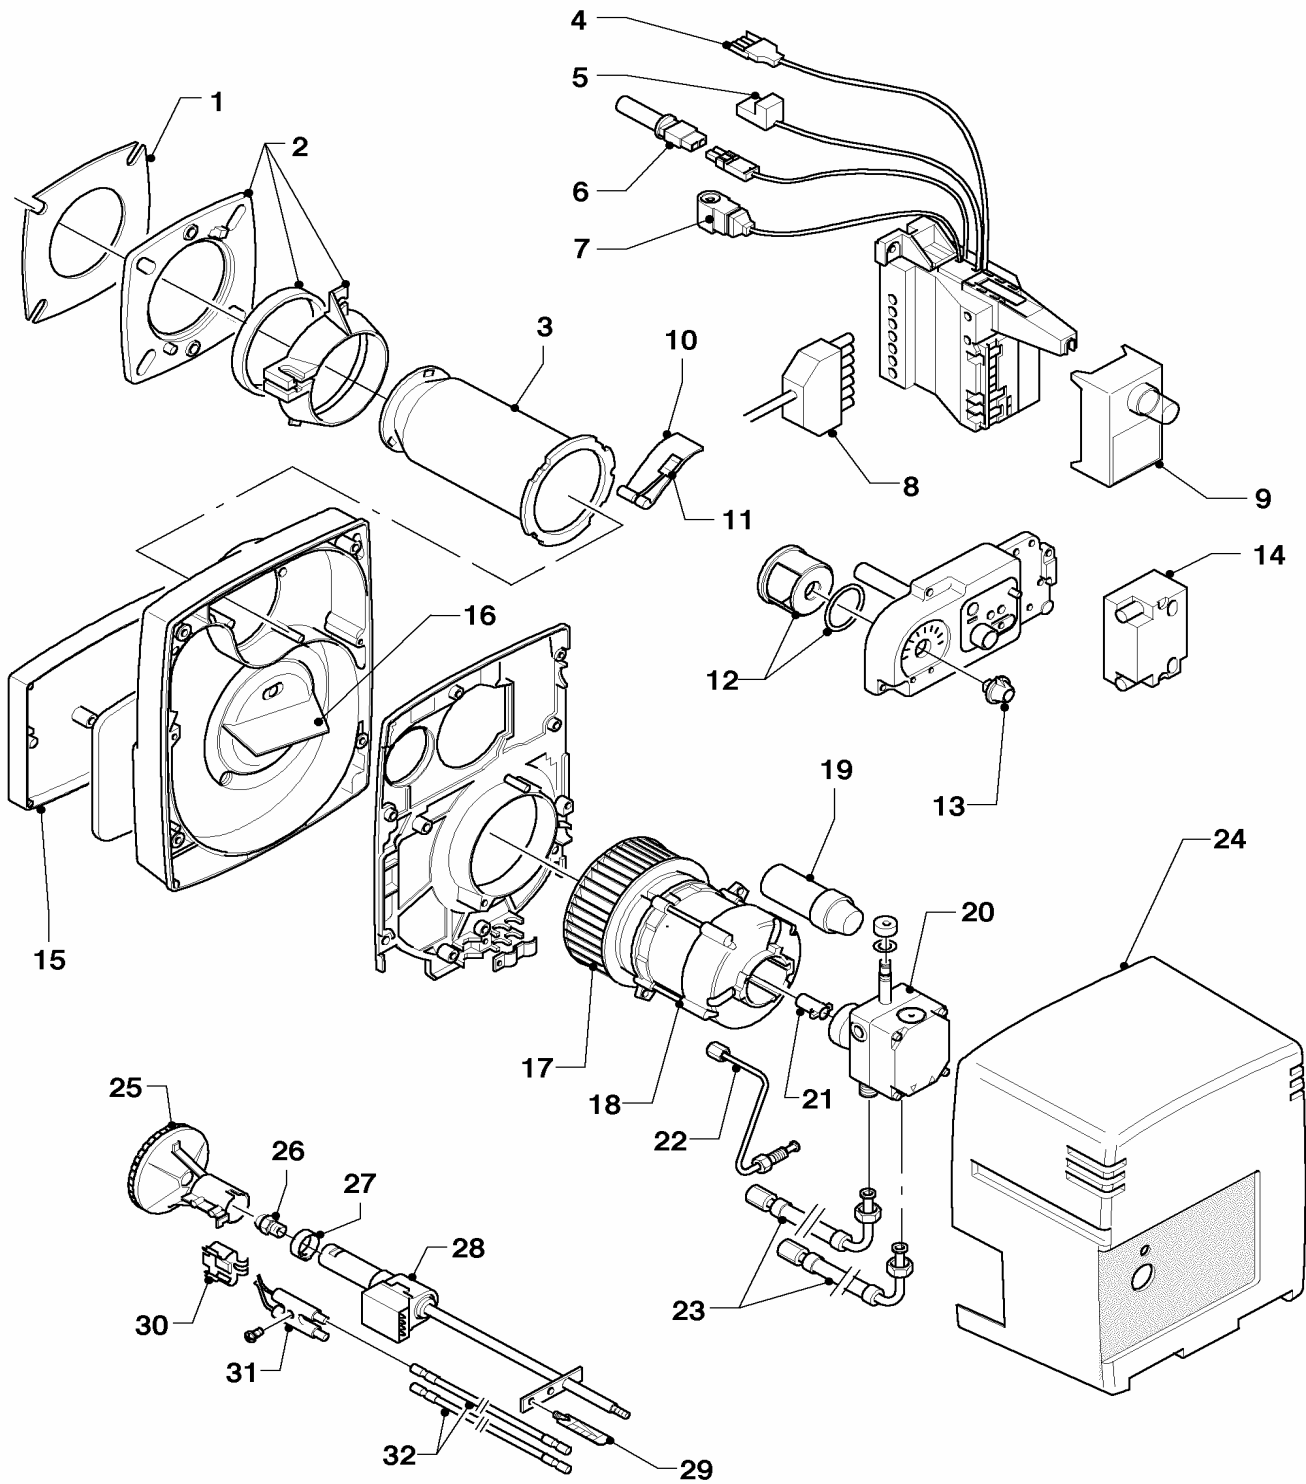

04 Ölgebläsebrenner

VKO unit 179/5 R2, VKO unit 249/5 R2, VKO unit 309/5 R2, VKO unit 379/5 R2, VKO unit 439/5 R2, VKO unit 509/5 R2

04 - 04 - 017

04 Ölgebläsebrenner

VKO unit 179/5 R2, VKO unit 249/5 R2, VKO unit 309/5 R2, VKO unit 379/5 R2, VKO unit 439/5 R2, VKO unit 509/5 R2

Pos.	Teile-Nr.	Bezeichnung	Typ, Bemerkung
		04-04-017	
01	981136	Dichtung für Flansch D 80	VKO unit 179/5 R2 - 309/5 R2
01	981137	Dichtung für Flansch D 90	VKO unit 379/5 R2 - 509/5 R2
01	158357	Dichtschnur	VKO unit 179/5 R2 - 309/5 R2, nicht dargestellt
01	158358	Dichtschnur	VKO unit 379/5 R2 - 509/5 R2, nicht dargestellt
02	088130	Flansch,kpl. für Brenner (D 80)	VKO unit 179/5 R2 - 309/5 R2
02	088131	Flansch,kpl. für Brenner (D 90)	VKO unit 379/5 R2 - 509/5 R2
03	0020012525	Brennerrohr, kpl. (183x80/54)	VKO unit 179/5 R2 - 309/5 R2
03	132737	Brennerrohr, kpl. (193x87/59)	VKO unit 379/5 R2 - 509/5 R2
04	262611	Stecker, 3-polig für Motor	
05	081223	Anschlusskabel (Zündtrafo)	
06	117364	Widerstand, Flammenwächter	
07	0020025020	Spule (Magnetspule Danfoss)	
08	256280	Kabelbaum mit STB	
09	100593	Ölfeuerungsautomat	
09	183541	Führung für Entstörknopf	nicht dargestellt
10	190017	Luftklappe	mit Feder
11	190018	Luftklappe -Feder	
12	140814	Luftsteuerteil kpl. mit Feder	
13	143821	Knopf (Man. Luftklappenantrieb)	
14	091254	Zündtransformator	
15	0020012845	Deckel, Luftansaugung	VKO unit 179/5 R2 - 439/5 R2
15	0020012513	Deckel, Luftansaugung	VKO unit 509/5 R2
15	0020012519	Isolierung	VKO unit 509/5 R2, für Deckel, Luftansaugung (nicht dargestellt)
16	079434	Luftführung, (-rezirkulation)	VKO unit 179/5 R2 - 439/5 R2
16	0020012521	Luftführung, (-rezirkulation)	VKO unit 509/5 R2
16	0020012518	Isolierung	VKO unit 509/5 R2, für Brennergehäuse (nicht dargestellt)
17	190180	Gebälserad (D 133 x 40)	VKO unit 179/5 R2 - 439/5 R2
17	0020012522	Gebälserad (D 133 x 62)	VKO unit 509/5 R2
18	255026	Motor 110 W (mit Kondensator)	
19	257303	Kondensator 4uF, 400 V	
20	160815	Pumpe (Öl, BFP21L3-LES)	
20	153051	Filter-Einsatz für Ölpumpe	mit Dichtung (nicht dargestellt)
21	284511	Kupplung für Ölpumpe	
22	091563	Rohr, kpl Düsenzuleitung	
23	095665	Anschluss/Ölschlauch L=1,4 m	
24	178530	Haube, kpl. für Brenner	
25	0020012515	Stauplatte	VKO unit 179/5 R2 - 309/5 R2
25	0020012516	Stauplatte	VKO unit 379/5 R2 - 439/5 R2
25	0020012524	Stauplatte	VKO unit 509/5 R2
26	246603	Brennerdüse (Öl) 0,50 GPH 45GR/H	VKO unit 179/5 R2
26	246604	Brennerdüse (Öl) 0,55 GPH 45GR/H	VKO unit 249/5 R2
26	246605	Brennerdüse (Öl) 0,65 GPH 45GR/H	VKO unit 309/5 R2
26	246607	Brennerdüse (Öl) 0,85 GPH 45GR/H	VKO unit 379/5 R2
26	246608	Brennerdüse (Öl) 1,00 GPH 45GR/H	VKO unit 439/5 R2
26	246609	Brennerdüse (Öl) 1,10 GPH 45GR/H	VKO unit 509/5 R2
27	0020012523	Einstellring	
28	289814	Düsenstock /-gestänge	VKO unit 179/5 R2 - 439/5 R2
28	0020012514	Kabel, Ölvorwärmung	VKO unit 179/5 R2 - 439/5 R2, nicht dargestellt
28	0020012520	Düsenstock, kpl.	VKO unit 509/5 R2
29	208466	Blende (Einstellskala)	
30	087183	Halter für Elektrode	
31	0020012517	Zündeflektrode	
32	091539	Zündkabel	

Änderungen vorbehalten!

Die Bruttopreise entnehmen Sie bitte der jeweils gültigen Preisliste.