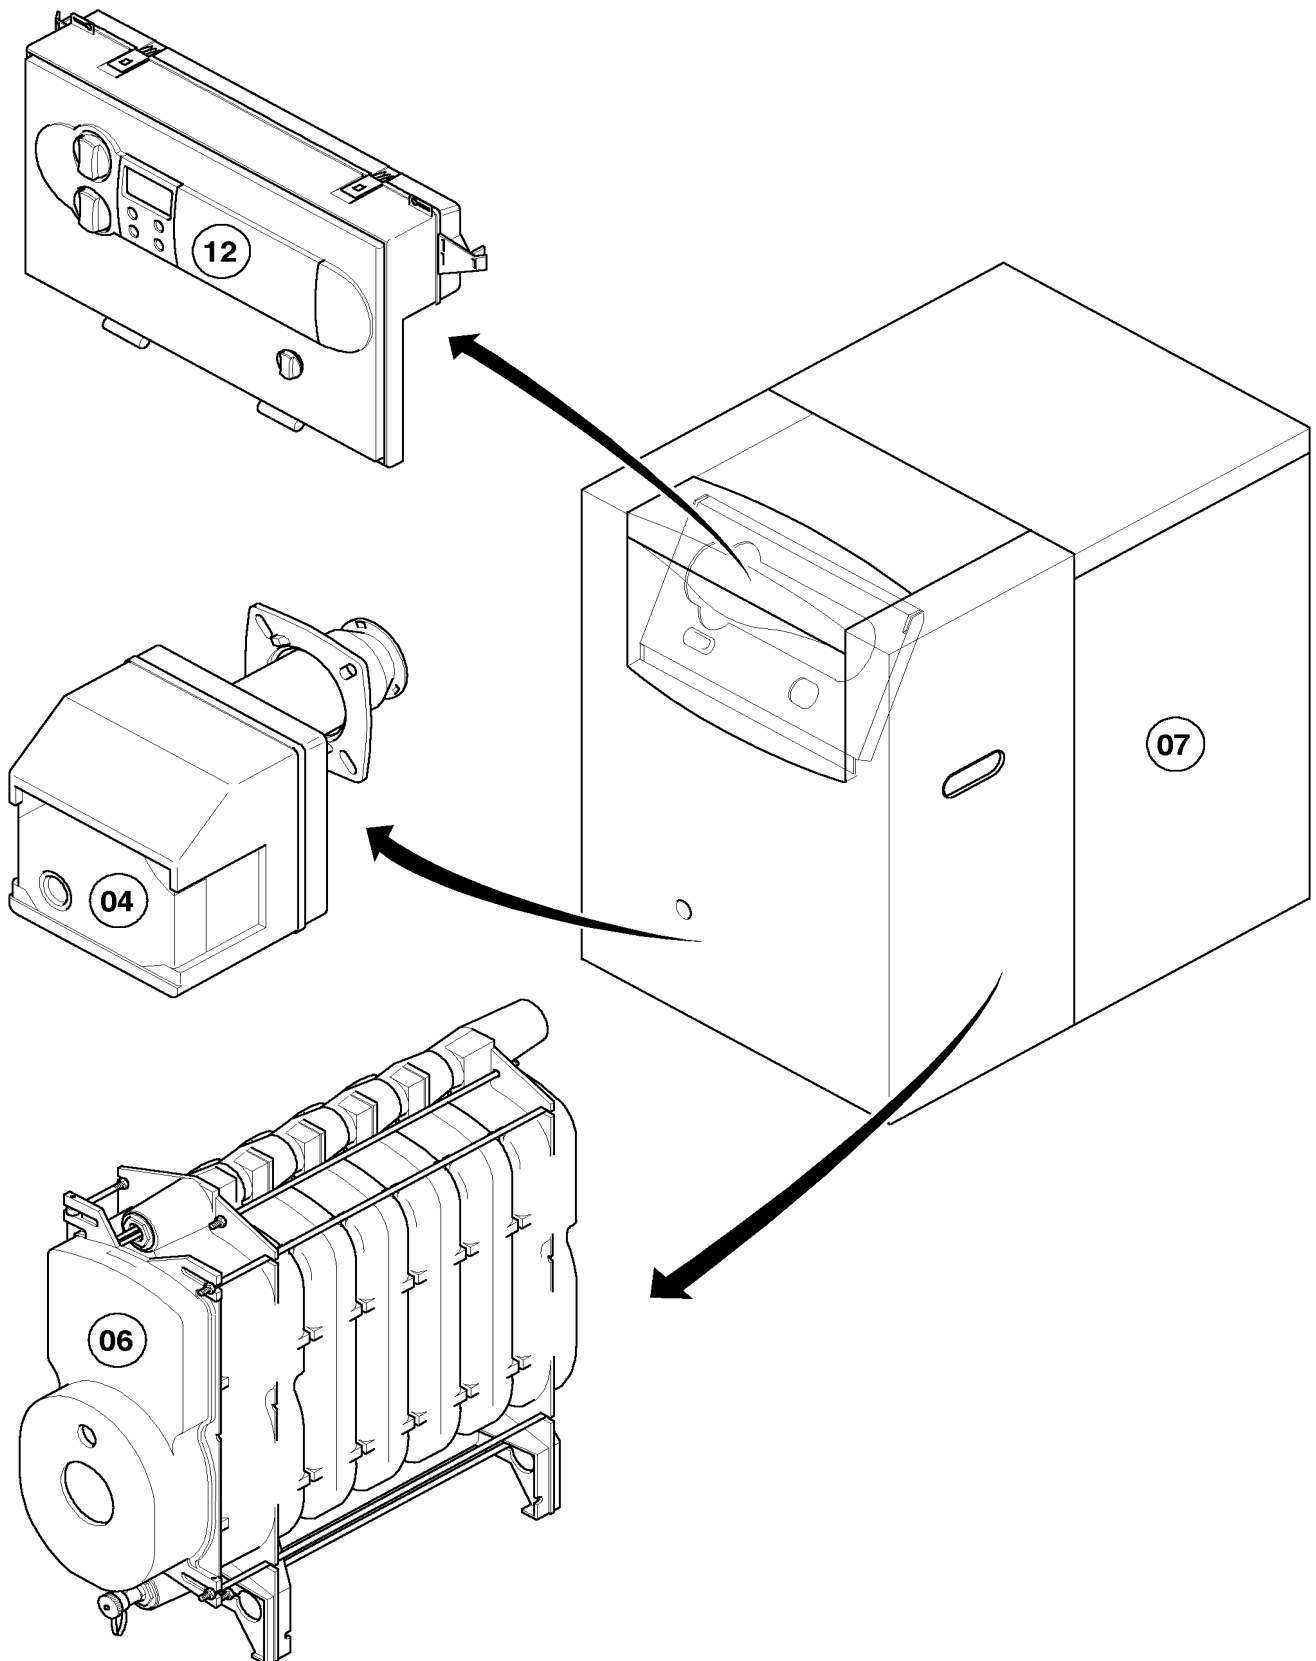

Baugruppenübersicht

VKO unit 179/5 R2, VKO unit 249/5 R2, VKO unit 309/5 R2, VKO unit 379/5 R2, VKO unit 439/5 R2,
VKO unit 509/5 R2

04 - 00- 018