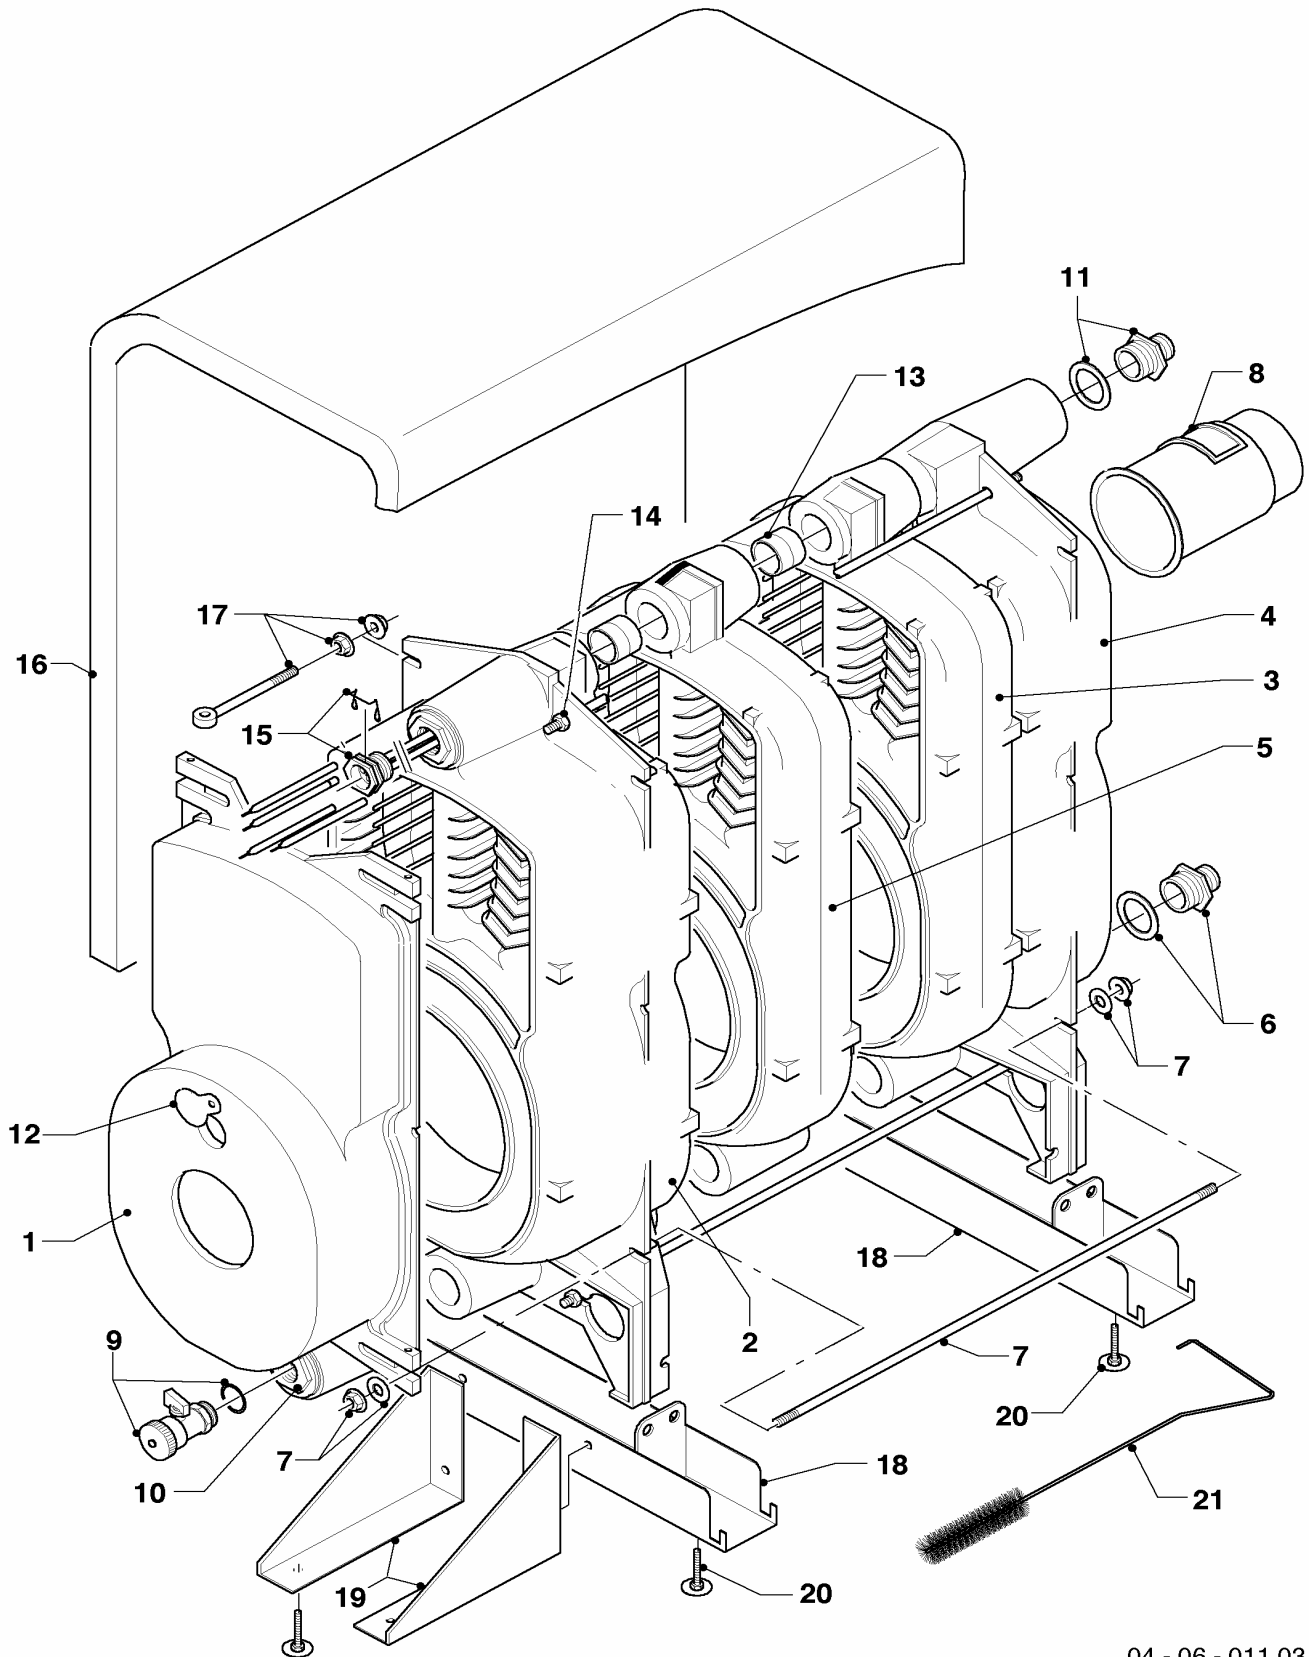

06 Wärmetauscher

VKO unit 179/5 R2, VKO unit 249/5 R2, VKO unit 309/5 R2, VKO unit 379/5 R2, VKO unit 439/5 R2,
VKO unit 509/5 R2

04 - 06 - 011.03

06 Wärmetauscher

VKO unit 179/5 R2, VKO unit 249/5 R2, VKO unit 309/5 R2, VKO unit 379/5 R2, VKO unit 439/5 R2, VKO unit 509/5 R2

Pos.	Teile-Nr.	Bezeichnung	Typ, Bemerkung
		04-06-011	
00	099036	Halter f. Seitenteile (Quertraverse)	nicht dargestellt
00	099037	Halter für Schaltkasten	nicht dargestellt
01	185205	Brennertüre, kpl.	
01	076641	Isolierung, kpl. für Brennertüre	nicht dargestellt
01	981351	Dichtung, kpl.	nicht dargestellt
01	105919	Sechskantschraube (Set à 10 Stück)	nicht dargestellt
02	062498	Vorderglied	
03	062501	Mittelglied	
03	153446	Leitblech, kpl.	VKO unit 179/5, 175 x 30 x 1,5 mm (nicht dargestellt)
04	062499	Hinterglied	
05	062502	Mittelglied spezial	VKO unit 379/5 - 509/5
06	083656	Reduzierstück, kpl . Nippel	VKO unit 179/5 - 309/5
06	184123	Reduzierstück, kpl . Nippel	VKO unit 379/5 - 509/5
07	060306	Ankerstange, kpl.	VKO unit 179/5
07	060307	Ankerstange, kpl.	VKO unit 249/5
07	060308	Ankerstange, kpl.	VKO unit 309/5
07	060309	Ankerstange, kpl.	VKO unit 379/5
07	060310	Ankerstange, kpl.	VKO unit 439/5
07	060311	Ankerstange, kpl.	VKO unit 509/5
08	146034	Abgasrohr m.Reinigungsöffnung (130mm)	VKO unit 179/5 - 309/5
08	146035	Abgasrohr m.Reinigungsöffnung (150mm)	VKO unit 379/5 - 509/5
09	014740	K.F.E.-Hahn	
10	083657	Reduzierstück, kpl . Nippel	VKO unit 179/5 - 309/5
10	184122	Reduzierstück, kpl . Nippel	VKO unit 379/5 - 509/5
11	184123	Reduzierstück, kpl . Nippel	
12	161276	Schaulochdeckel	
13	136107	Kesselnippel	
14	092301	Befestigungssatz VKO 5, Kleinteile	
15	060636	Fühlerrohr, kpl.	
16	079140	Isolierung Kesselblock	VKO unit 179/5
16	079141	Isolierung Kesselblock	VKO unit 249/5
16	079142	Isolierung Kesselblock	VKO unit 309/5
16	079174	Isolierung Kesselblock	VKO unit 379/5
16	079175	Isolierung Kesselblock	VKO unit 439/5
16	079176	Isolierung Kesselblock	VKO unit 509/5
17	092302	Befestigungssatz für Brennertüre	
18	088141	Halteblech, kpl.	
19	092280	Halteblech, kpl.	VKO unit 179/5
20	071935	Stellfuß	
21	297007	Reinigungsbürste (mit Winkelgriff)	
21	297008	Reinigungsbürsten	

Änderungen vorbehalten!

Die Bruttopreise entnehmen Sie bitte der jeweils gültigen Preisliste.