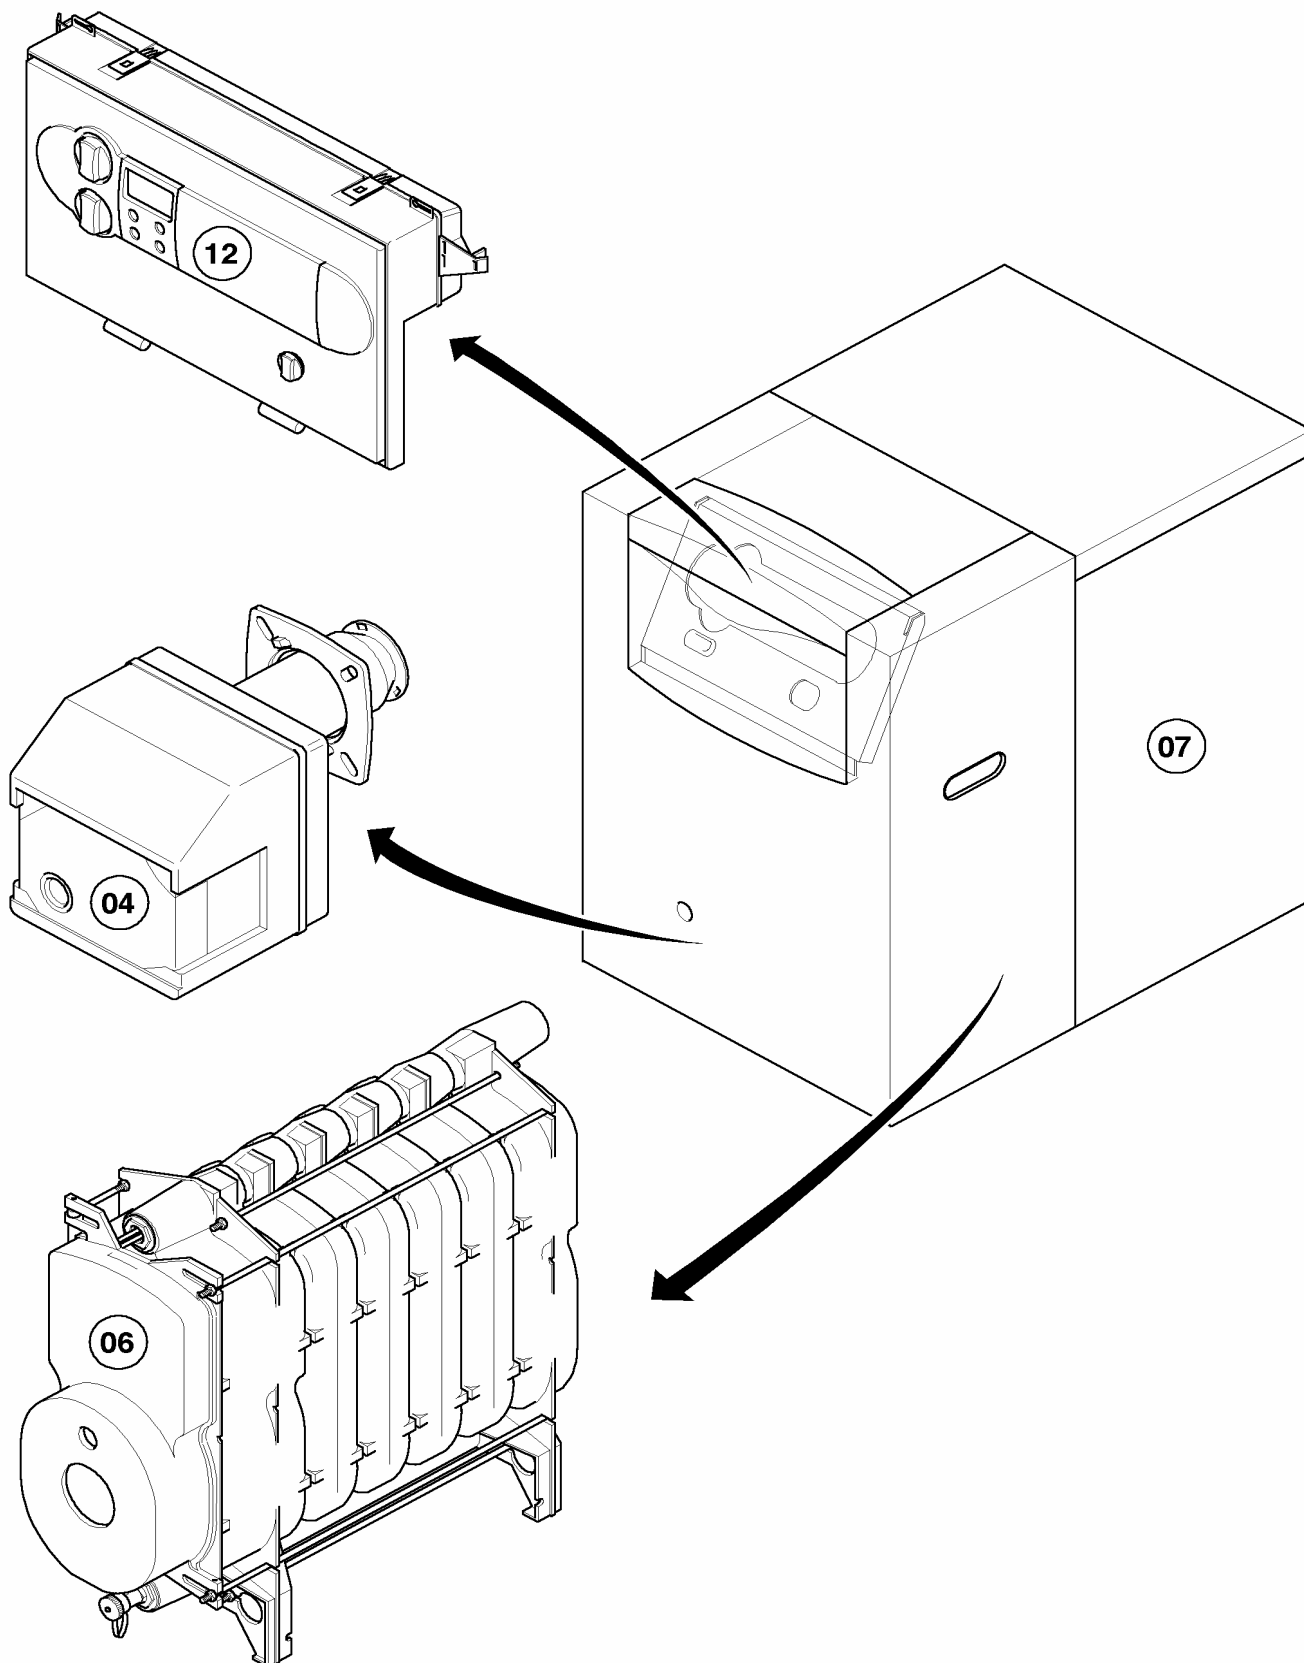

Baugruppenübersicht

VKO unit 179/5, VKO unit 249/5, VKO unit 309/5, VKO unit 379/5, VKO unit 439/5, VKO unit 509/5

04 - 00- 018