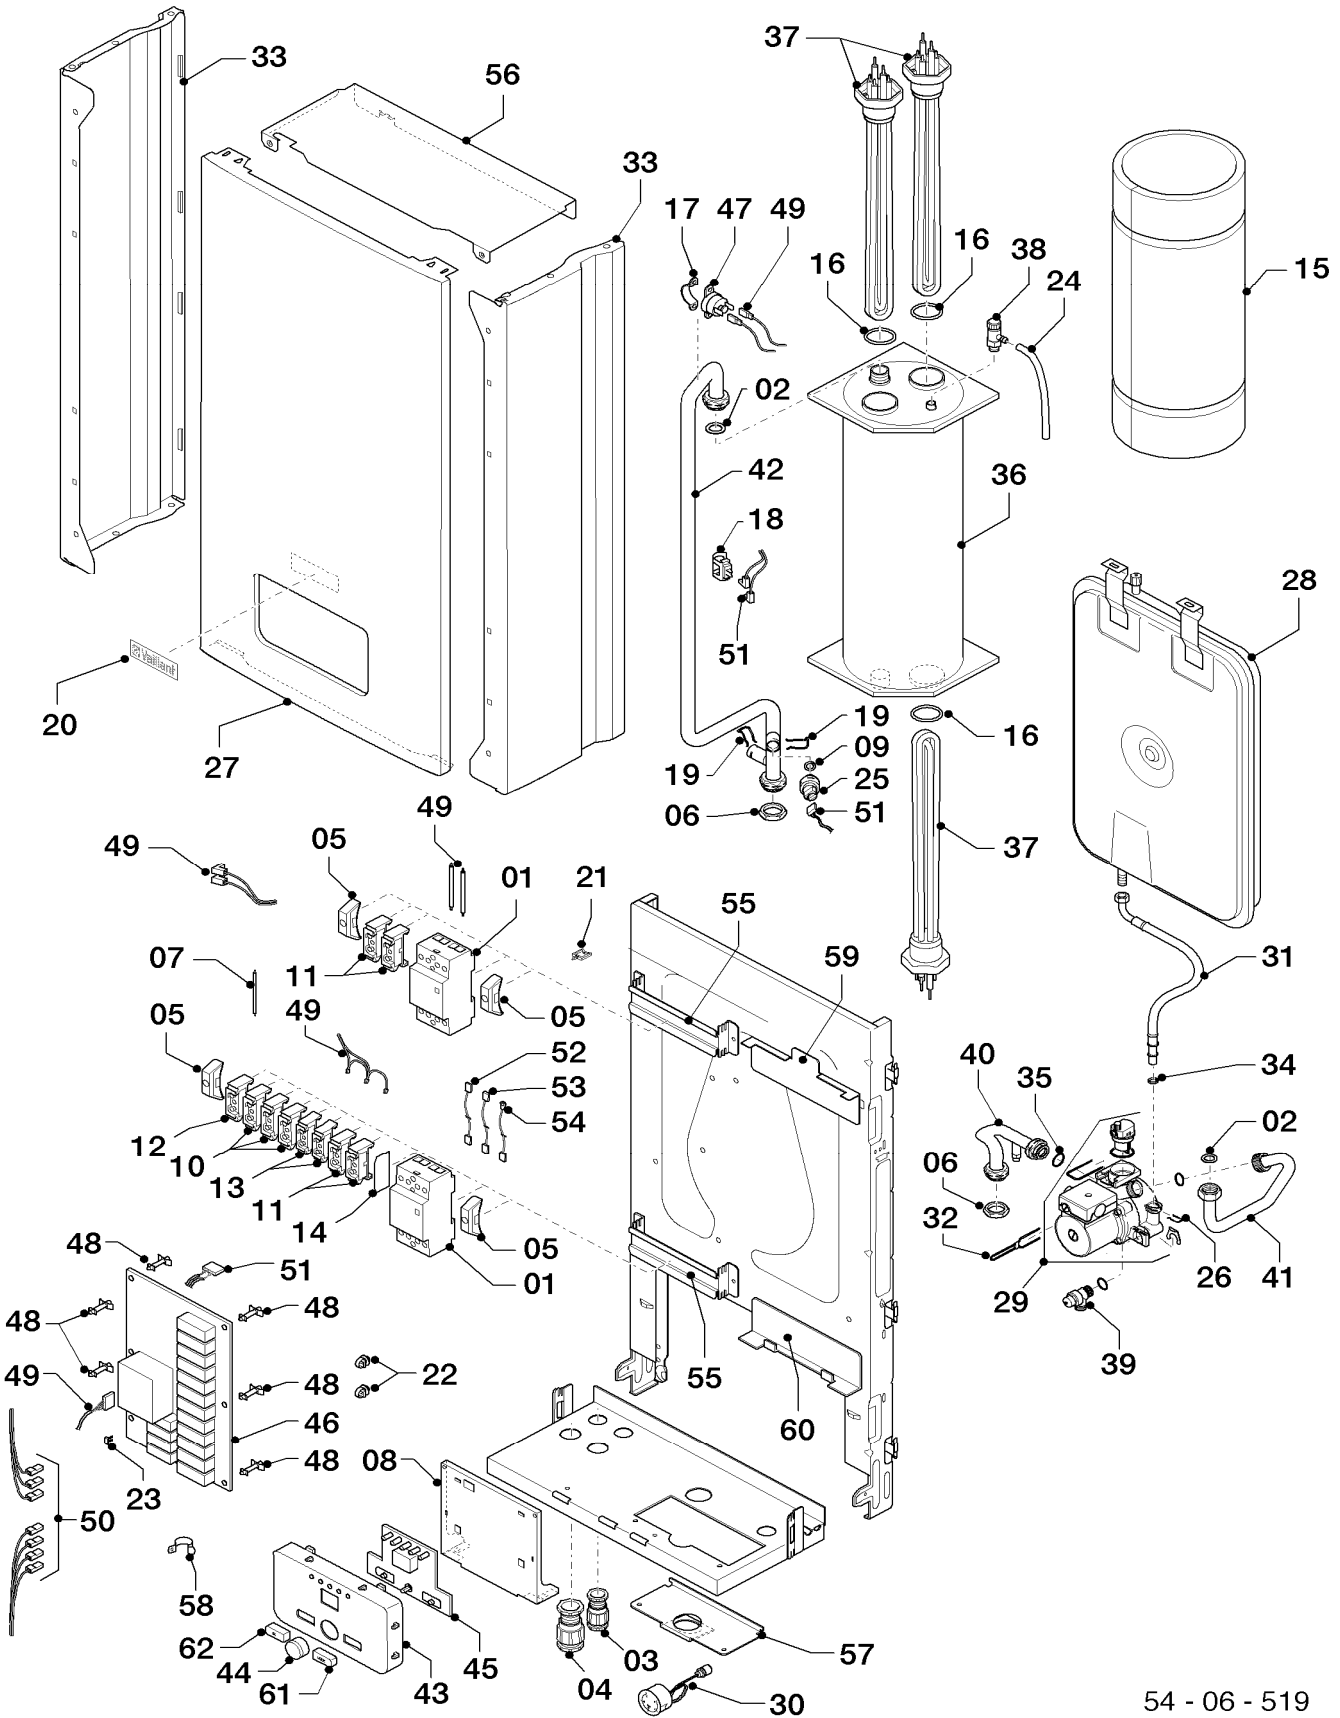

VE 6 - VE 28

VE 6 CR13, VE 9 CR13, VE 12 CR13, VE 14 CR13, VE 18 CR13, VE 21 CR13, VE 24 CR13, VE 28 CR13,
VE 6 R13, VE 9 R13, VE 12 R13, VE 14 R13, VE 18 R13, VE 21 R13, VE 24 R13

Pos.	Art.-No Teile-Nr.	Part Bezeichnung	Type, note Typ, Bemerkung
		54-06-519	
25	0020059717	Sensor (water pressure) Fühler (Wasserdrucksensor)	
26	0020107694	Clip (PK5) Klammer (5 St.)	
27	0020107582	Front panel Frontblech	
28	0020107583	Expansion vessel Ausdehnungsgefäß	
29	0020107584	Pump Pumpe	
30	0020107585	Pressure gauge Manometer	
31	0020107586	Hose Schlauch	
32	178981	Clip Klammer	
33	0020107588	Side panel Seitenblech	
34	0020107589	O-ring (PK5) O-Ring (5 St.)	
35	193537	O-ring (PK10) O-Ring (10 St.)	
36	0020107591	Heat exchanger for 2 heating rods Wärmetauscher für 2 Heizstäbe	
36	0020107592	Heat exchanger for 3 heating rods Wärmetauscher für 3 Heizstäbe	
36	0020107593	Heat exchanger for 4 heating rods Wärmetauscher für 4 Heizstäbe	
37	0020107594	Heating rod, 3 kW with wires Heizstab, 3 kW mit Kabel	
37	0020107595	Heating rod, 6 kW with wires Heizstab, 6 kW mit Kabel	
37	0020107596	Heating rod, 7kW with wires Heizstab, 7 kW mit Kabel	
38	0020107597	Automatic de-aerator Schnellentlüfter	
39	0020107598	Pressure relief valve Sicherheitsventil	
40	0020107599	Tube Rohr	
41	0020107600	Tube Rohr	
42	0020118422	Pipe, outlet Rohr	for boilers without Manometer für Geräte ohne Manometer
42	0020107621	Pipe Rohr	for boilers with Manometer für Geräte mit Manometer
43	0020094656	Cover control Deckel Steuerung	

VE 6 - VE 28

VE 6 CR13, VE 9 CR13, VE 12 CR13, VE 14 CR13, VE 18 CR13, VE 21 CR13, VE 24 CR13, VE 28 CR13,
VE 6 R13, VE 9 R13, VE 12 R13, VE 14 R13, VE 18 R13, VE 21 R13, VE 24 R13

54 - 06 - 519