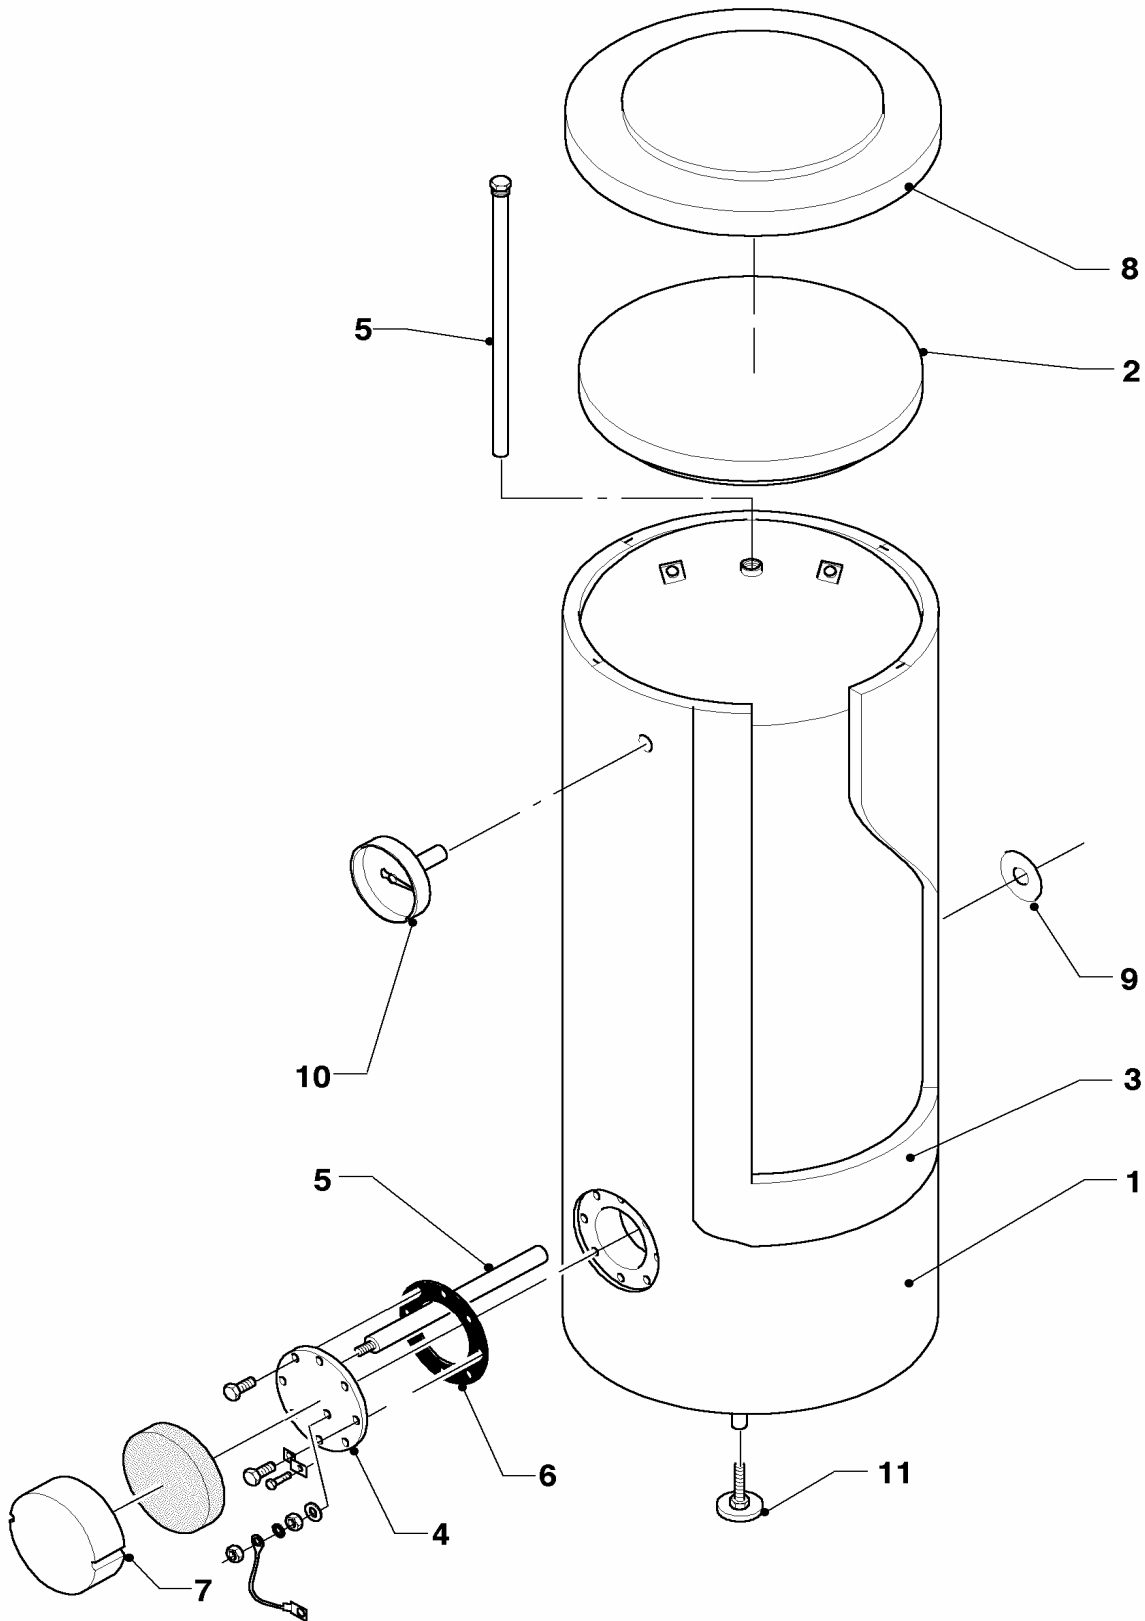

Wärmetauscher

VIH 300/7 R1, VIH 400/7 R1, VIH 500/7 R1

05 - 06 - 019.02

Wärmetauscher

VIH 300/7 R1, VIH 400/7 R1, VIH 500/7 R1

Pos.	Teile-Nr.	Bezeichnung	Typ, Bemerkung
		05-06-019	
01	067320	Mantel, kpl. (Folienmantel)	VIH 300/7 R1, als Ersatz wird ein weißer Folienmantel geliefert!
01	067321	Mantel, kpl. (Folienmantel)	VIH 400/7 R1, als Ersatz wird ein weißer Folienmantel geliefert!
01	067322	Mantel, kpl. (Folienmantel)	VIH 500/7 R1, als Ersatz wird ein weißer Folienmantel geliefert!
02	079110	Isolierung (oben)	VIH 300/7 R1
02	079111	Isolierung (oben)	VIH 400/7 R1
02	079112	Isolierung (oben)	VIH 500/7 R1
03	076635	Isolierung, kpl.	VIH 300/7 R1
03	076636	Isolierung, kpl.	VIH 400/7 R1
03	076637	Isolierung, kpl.	VIH 500/7 R1
04	088133	Flansch, kpl. (unten)	
05	295829	Schutzanode (2 Stück, oben+vorne)	VIH 300/7 R1
05	295829	Schutzanode (2 Stück, oben+vorne)	VIH 400/7 R1
05	295833	Schutzanode (2 Stück, oben+vorne)	VIH 500/7 R1
05	302042	Univ. Fremdstromanode	Zubehörartikel, nicht als Ersatzteil bestellbar (nicht dargestellt)
06	981246	Dichtung, kpl. (Flansch)	
07	147394	Deckel, kpl. (Flanschabdeckung)	als Ersatz wird eine graue Flanschabdeckung geliefert!
08	078937	Deckel, kpl. (oben)	VIH 300/7 R1, als Ersatz wird ein grauer Deckel geliefert!
08	078938	Deckel, kpl. (oben)	VIH 400/7 R1, als Ersatz wird ein grauer Deckel geliefert!
08	078939	Deckel, kpl. (oben)	VIH 500/7 R1, als Ersatz wird ein grauer Deckel geliefert!
09	147046	Rosettensatz	
10	101572	Thermometer	
11	071944	Stellfuß	

Änderungen vorbehalten!

Die Bruttopreise entnehmen Sie bitte der jeweils gültigen Preisliste.