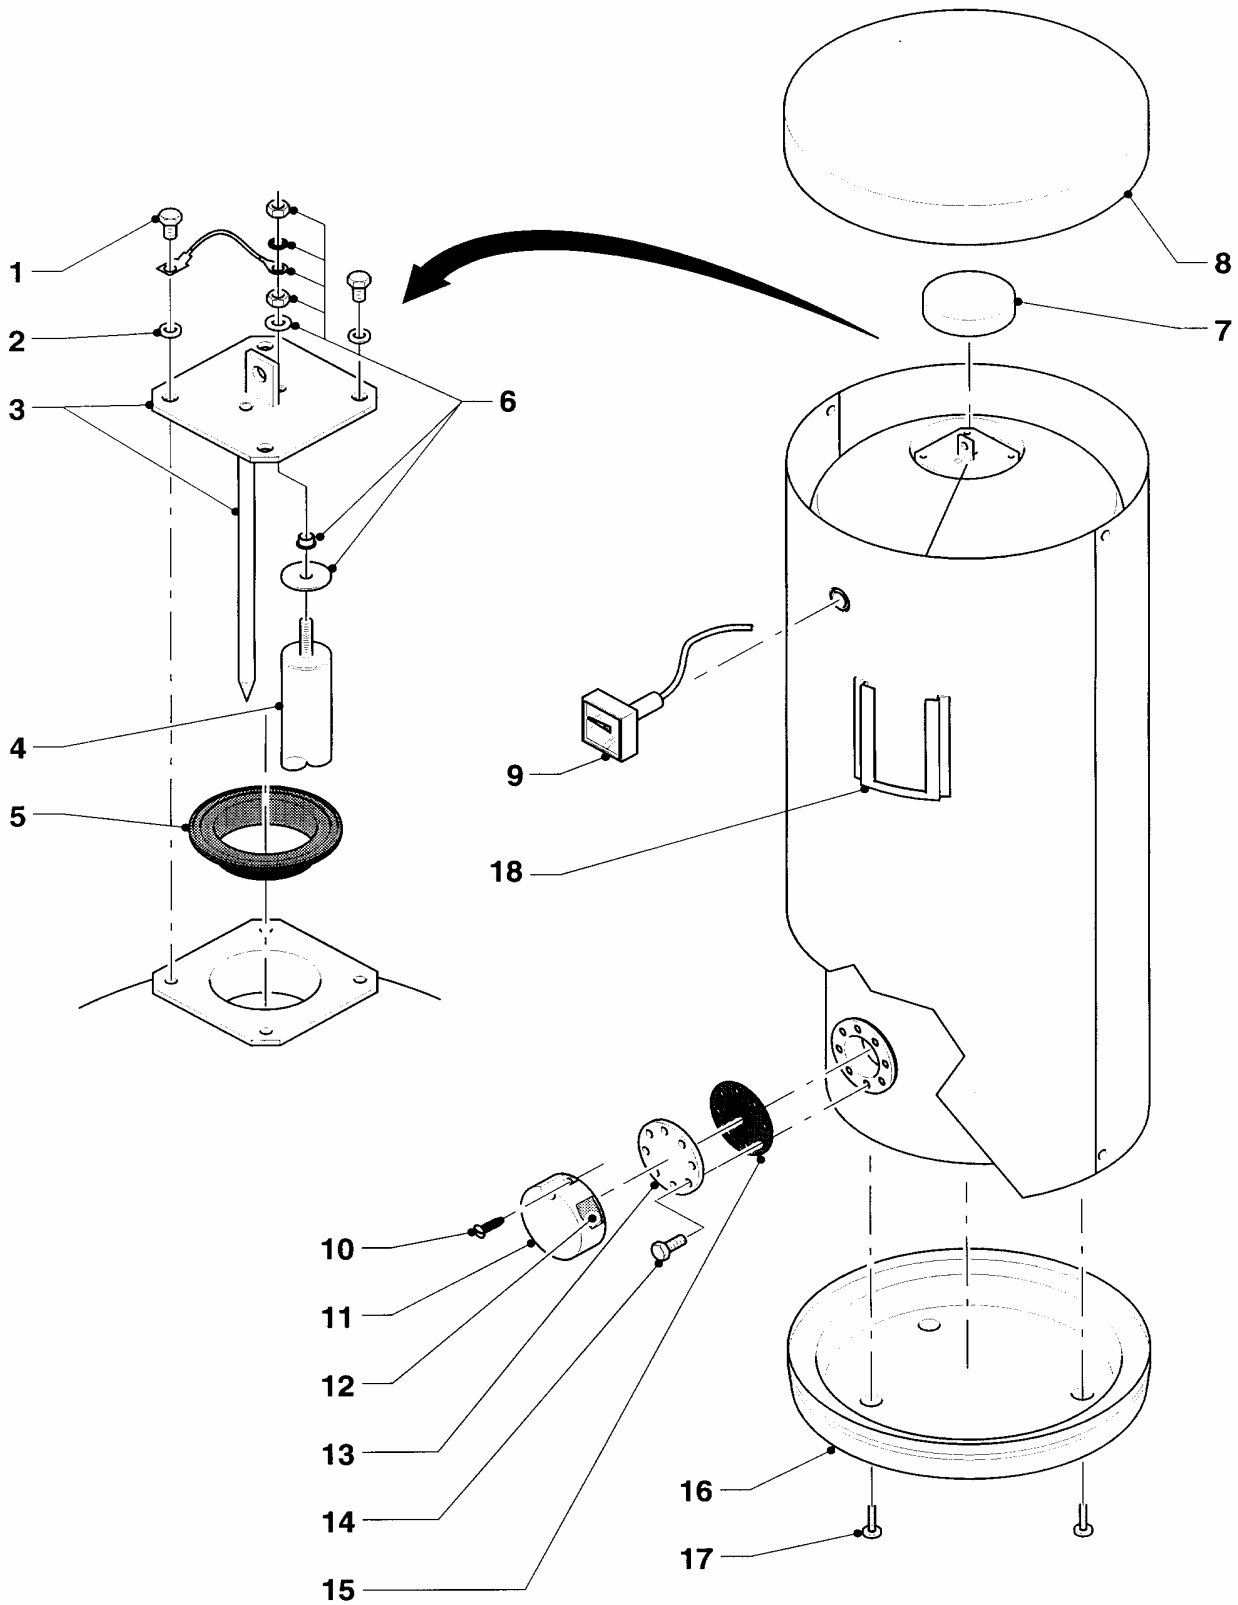

Wärmetauscher

VIH 300/6, VIH 400/6, VIH 500/6

06 - 06 - 036

Wärmetauscher

VIH 300/6, VIH 400/6, VIH 500/6

Pos.	Teile-Nr.	Bezeichnung	Typ, Bemerkung
		06-06-036	
01	116489	Sechskantschraube	
02	191413	Scheibe	
03	087705	Flansch	
04	285895	Schutzanode (M8x33x780)	mit Befestigungssatz (Pos. 06)
05	980639	Flanschdichtung	
06	-	-	Befestigungssatz ist nicht einzeln lieferbar, siehe Pos. 04
06	302042	Univ. Fremdstromanode	Zubehörartikel, nicht als Ersatzteil bestellbar (nicht dargestellt)
07	-	-	Isolierung ist nicht einzeln lieferbar
08	077600	Verkleidung, oben	VIH 300/6
08	077601	Verkleidung, oben	VIH 400/6
08	077602	Verkleidung, oben	VIH 500/6
09	101554	Thermometer	
10	130005	Blechschrabe (Set à 5 Stück)	
11	203841	Abdeckkappe	
12	076228	Isolierkappe	
13	087706	Flansch	
14	116490	Sechskantschraube	
15	980640	Flanschdichtung	
16	077603	Verkleidung, unten	VIH 300/6
16	077604	Verkleidung, unten	VIH 400/6
17	077605	Verkleidung, unten	VIH 500/6
18	071944	Stellfuß	
19	287042	Aufnahme-Tasche	

Änderungen vorbehalten!

Die Bruttopreise entnehmen Sie bitte der jeweils gültigen Preisliste.