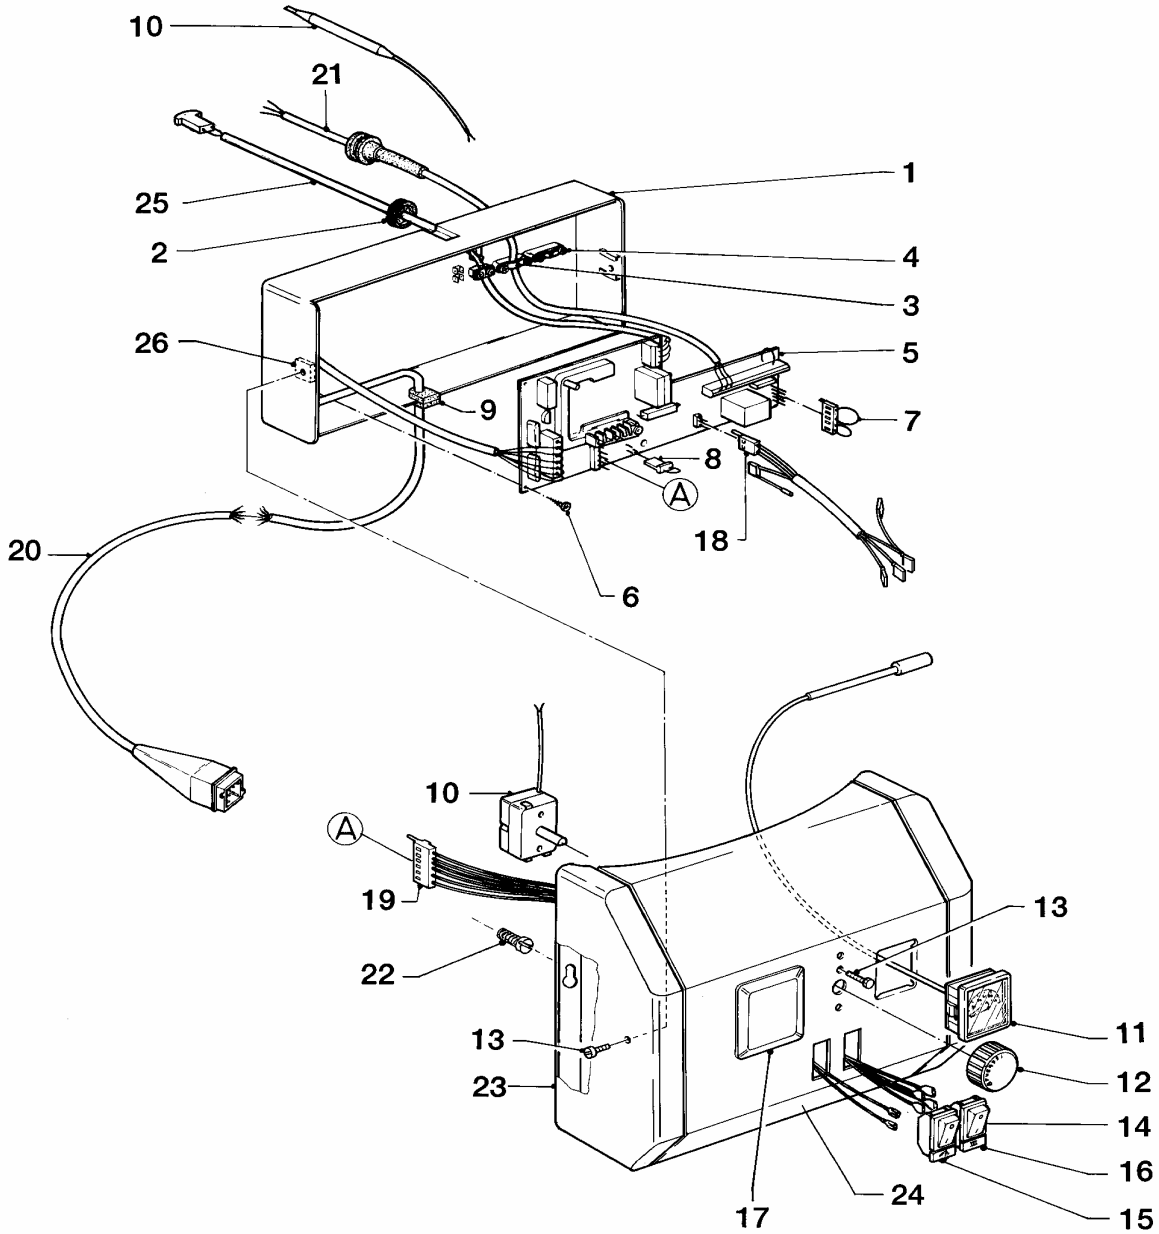

Schaltkasten

VIH 300/5, VIH 300/5 SZ, VIH 400/5, VIH 500/5

06 - 12 - 009

Schaltkasten

VIH 300/5, VIH 300/5 SZ, VIH 400/5, VIH 500/5

Pos.	Teile-Nr.	Bezeichnung	Typ, Bemerkung
		06-12-009	
01	121098	Schaltkasten-Gehäuse	
02	120065	Kabeldurchführung	
03	188642	Schelle	
04	492226	Blechschraube	
05	130327	Leiterplatte	
06	235748	Blechschraube	
07	252780	Brückenstecker	
08	250790	Brückenstecker	
09	201849	Kabeldurchführung	
10	101804	Temperaturregler	
11	101554	Thermometer	
12	114254	Drehknopf für Temperaturregler	
13	060018	Schraube	
14	251777	Schalter	
15-16	-	-	nicht mehr lieferbar
17	201623	Deckel	
17	253216	Schaltuhr, kpl.	nicht dargestellt
18	256005	Kabelbaum	
19	250762	Kabelbaum	
20	089403	Verbindungsleitung	
21	084521	Verbindungsleitung	
22	060009	Schraube	
23	207344	Seitenteil	
24	208578	Blende, kpl.	
25	089419	Verbindungsleitung	
26	114611	Vierkantmutter	

Änderungen vorbehalten!

Die Bruttopreise entnehmen Sie bitte der jeweils gültigen Preisliste.