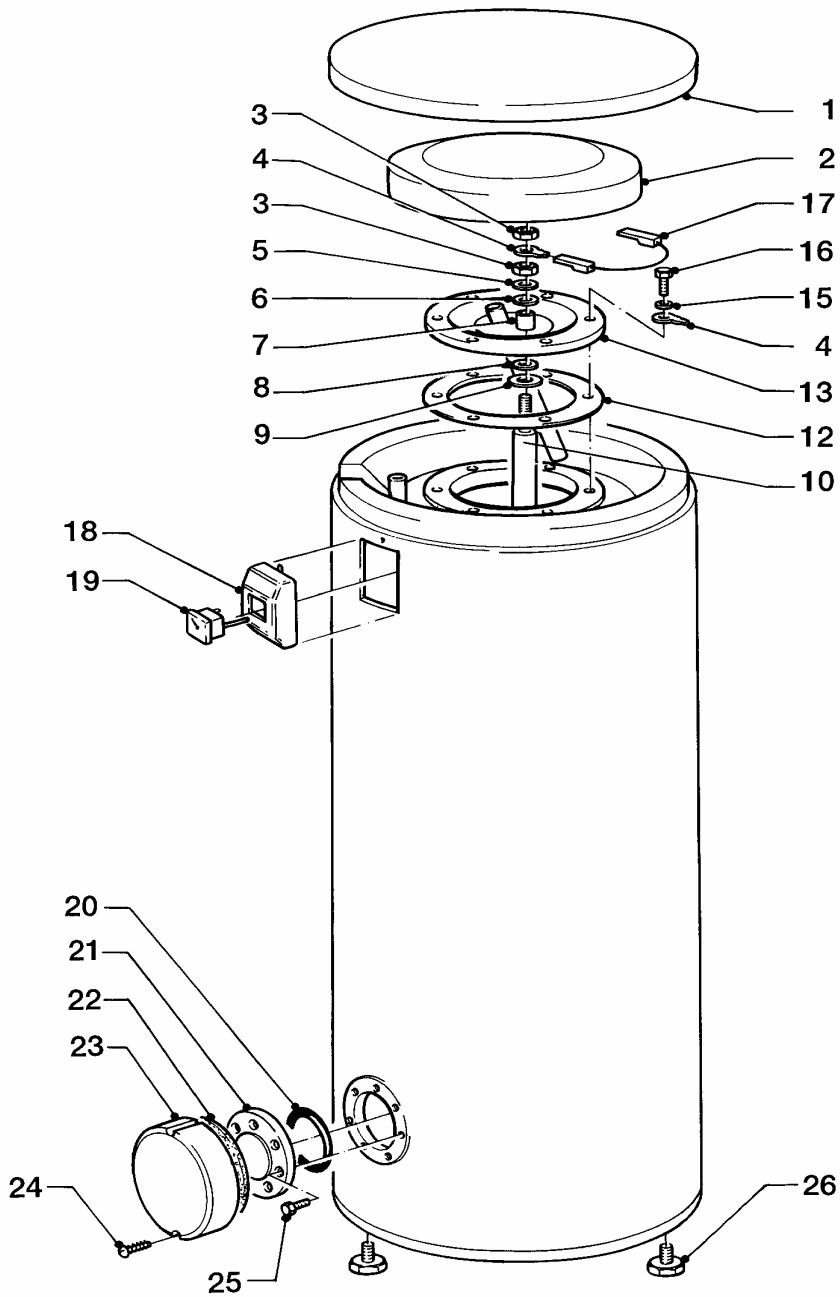

Wärmetauscher

VIH 300/5, VIH 300/5 SZ, VIH 400/5, VIH 500/5

06 - 06 - 031

Wärmetauscher

VIH 300/5, VIH 300/5 SZ, VIH 400/5, VIH 500/5

Pos.	Teile-Nr.	Bezeichnung	Typ, Bemerkung
		06-06-031	
01	076089	Deckel	
02	178422	Isolierkappe	
03	114892	Sechskantmutter	
04	111462	Scheibe	
05	070027	Scheibe	
06	091697	Befestigungssatz für Schutzanode	
07-09	-	-	siehe Position 06
10	295837	Schutzanode, kpl. (L= 500 mm)	
12	980895	Flanschdichtung	
13	089320	Flansch	
15	490049	Scheibe	
16	490095	Sechskantschraube	
17	091697	Befestigungssatz für Schutzanode	
18	136804	Thermometergehäuse	
19	101554	Thermometer	
20	982325	Runddichtring	
21	089353	Flansch	
22	076612	Isolierkappe	
23	203856	Abdeckkappe	
24	130005	Blechschrabe (Set à 5 Stück)	
25	116466	Sechskantschraube	
26	459886	Stellfuß	

Änderungen vorbehalten!

Die Bruttopreise entnehmen Sie bitte der jeweils gültigen Preisliste.