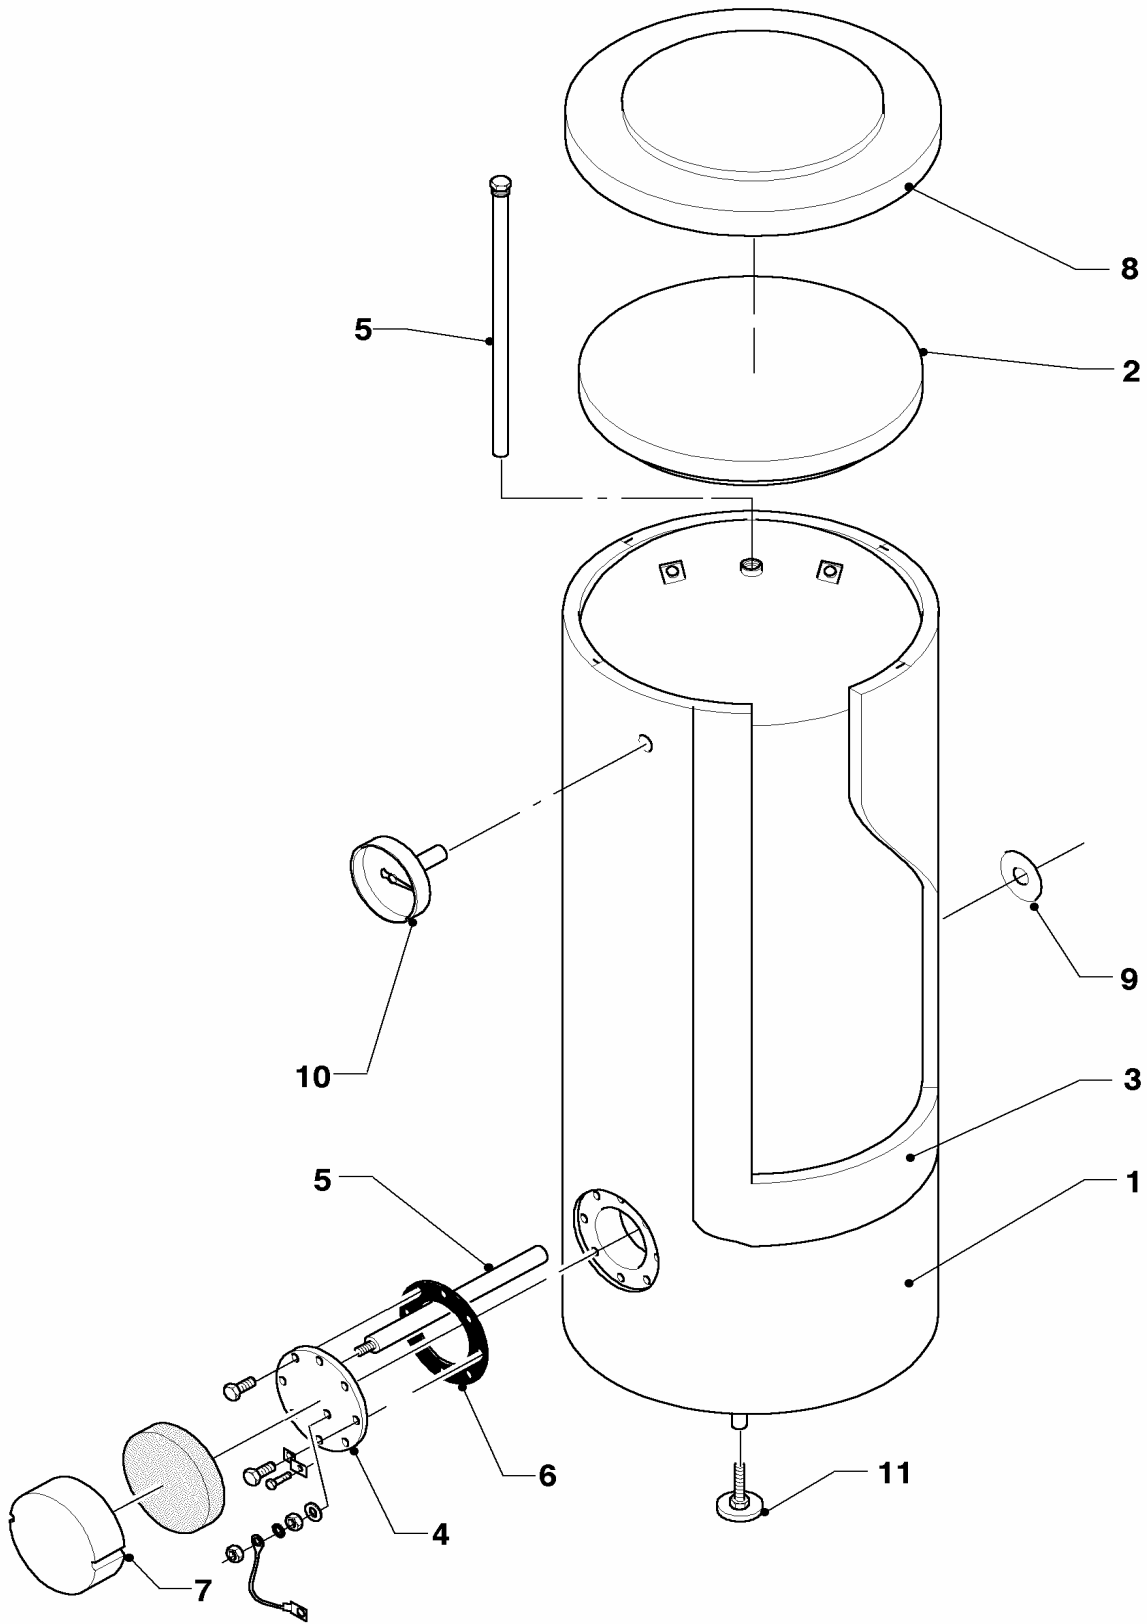

Wärmetauscher

VIH 300/7, VIH 400/7, VIH 500/7

05 - 06 - 019.02

Wärmetauscher

VIH 300/7, VIH 400/7, VIH 500/7

Pos.	Teile-Nr.	Bezeichnung	Typ, Bemerkung
		05-06-019	
01	067320	Mantel, kpl. (Folienmantel)	VIH 300/7, weiß
01	067321	Mantel, kpl. (Folienmantel)	VIH 400/7, weiß
01	067322	Mantel, kpl. (Folienmantel)	VIH 500/7, weiß
02	079110	Isolierung (oben)	VIH 300/7
02	079111	Isolierung (oben)	VIH 400/7
02	079112	Isolierung (oben)	VIH 500/7
03	076635	Isolierung, kpl.	VIH 300/7
03	076636	Isolierung, kpl.	VIH 400/7
03	076637	Isolierung, kpl.	VIH 500/7
04	088133	Flansch, kpl. (unten)	
05	295829	Schutzanode (2 Stück, oben+vorne)	VIH 300/7
05	295829	Schutzanode (2 Stück, oben+vorne)	VIH 400/7
05	295833	Schutzanode (2 Stück, oben+vorne)	VIH 500/7
05	302042	Univ. Fremdstromanode	Zubehörartikel, nicht als Ersatzteil bestellbar (nicht dargestellt)
06	981246	Dichtung, kpl. (Flansch)	
07	147394	Deckel, kpl. (Flanschabdeckung)	grau
08	078937	Deckel, kpl. (oben)	VIH 300/7, grau
08	078938	Deckel, kpl. (oben)	VIH 400/7, grau
08	078939	Deckel, kpl. (oben)	VIH 500/7, grau
09	147046	Rosettensatz	
10	101572	Thermometer	
11	071944	Stellfuß	

Änderungen vorbehalten!

Die Bruttopreise entnehmen Sie bitte der jeweils gültigen Preisliste.