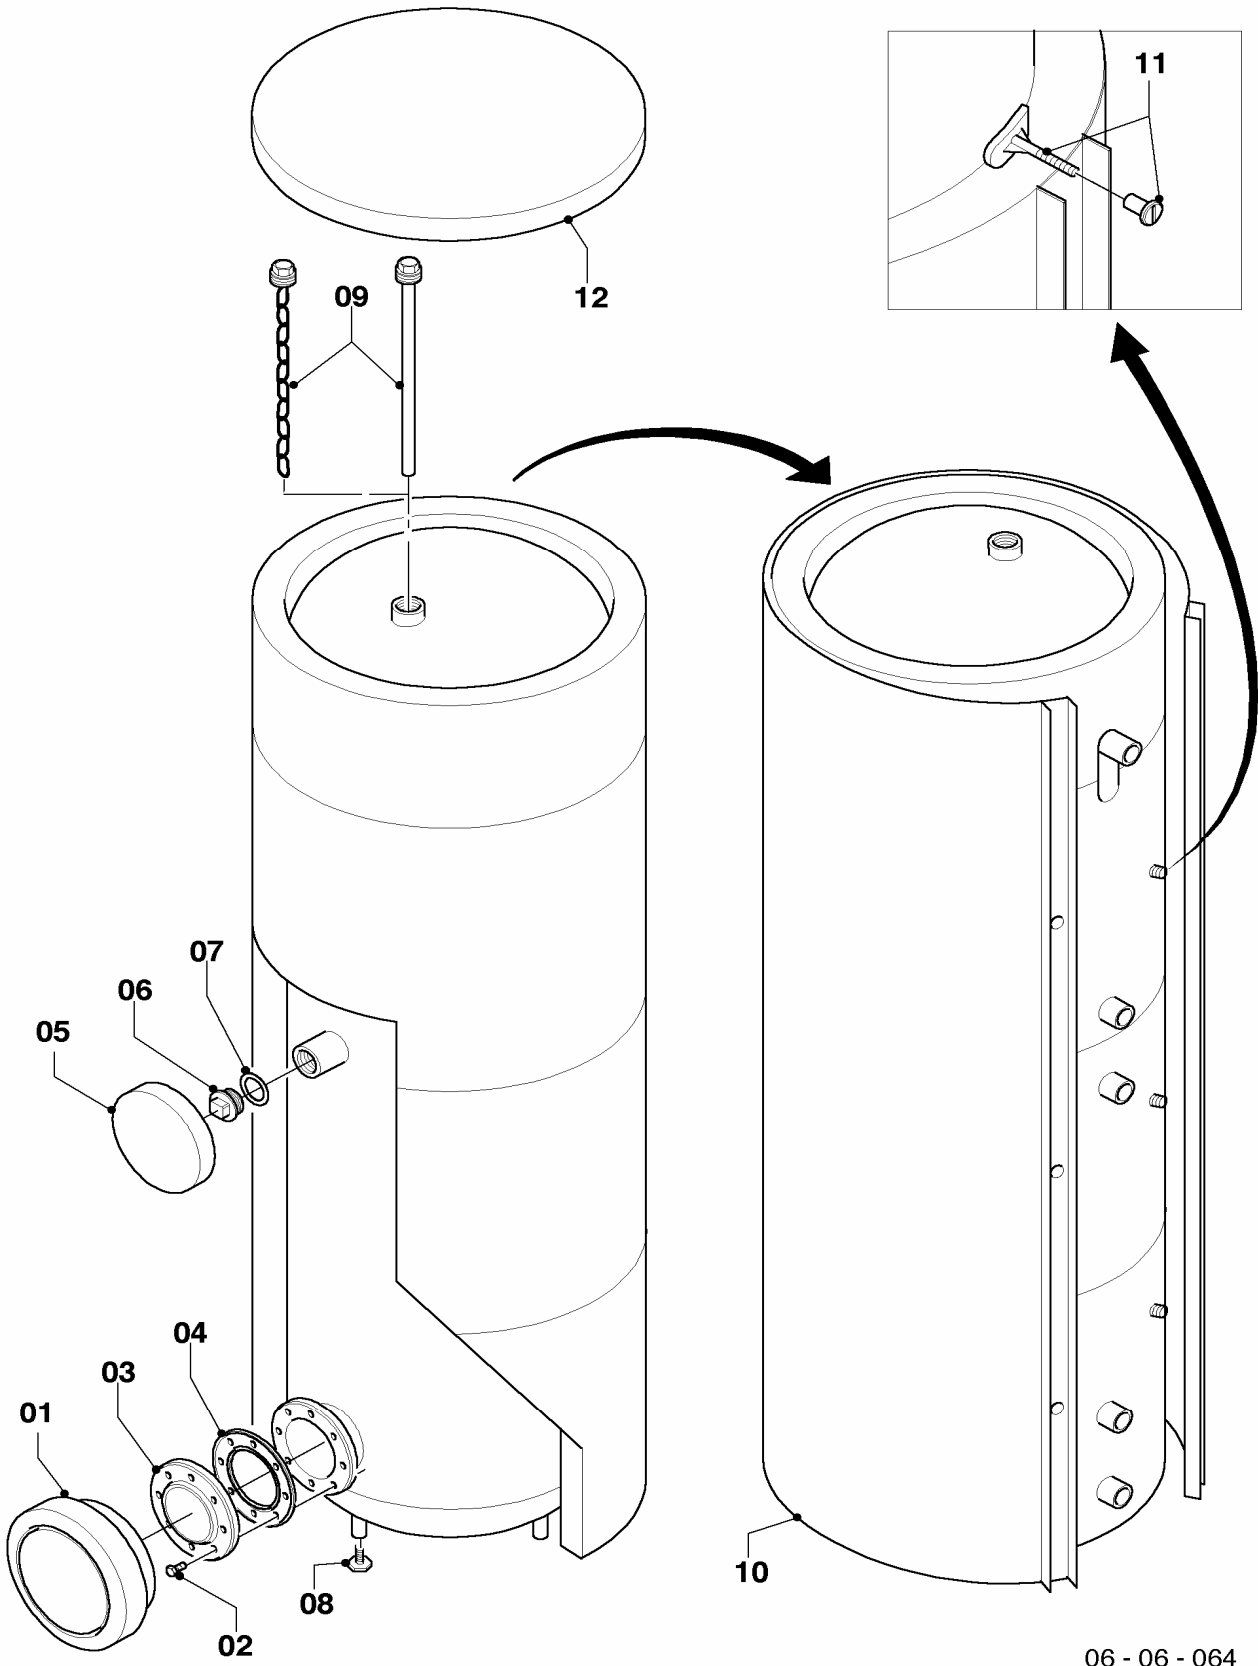

Spare part catalogue Ersatzteilkatalog

INT 05/2006

Storage water heater
Warmwasserspeicher

VIH R 300/2
VIH R 400/2
VIH R 500/2

VIH S 300/2
VIH S 400/2
VIH S 500/2

06 Storage water heater - Warmwasserspeicher

VIH R 300/2, VIH R 400/2, VIH R 500/2, VIH S 300/2, VIH S 400/2, VIH S 500/2

06 - 06 - 064

06 Storage water heater - Warmwasserspeicher

VIH R 300/2, VIH R 400/2, VIH R 500/2, VIH S 300/2, VIH S 400/2, VIH S 500/2

Pos.	Art.-No Teile-Nr.	Part Bezeichnung	Type, note Typ, Bemerkung
		06-06-064	
01	0020032770	cap, cpl. Kappe (Revisionsöffnung)	
02	0020032771	screw (M10x20, set of 10) Sechskantschraube (M10x20-Set à10St.)	
03	0020032772	cap, cpl. Kappe (Revisionsöffnung)	with part 04 mit Pos. 04
04	980936	flange joint Flanschdichtung	
05	0020032773	cap, cpl. Kappe (Stopfen)	
06	0020032774	plug Stopfen, kpl.	with part 07 mit Pos. 07
07	0020028112	seal Dichtung	
08	459886	adjustable foot Stellfuß	
09	106482	magnesium anode (chaîne) Kettenanode m. Reduzierst. G1-G3/4	
10	0020032775	cowling Mantel	VIH R 300/2, VIH S 300/2, with part 11 VIH R 300/2, VIH S 300/2, mit Pos. 11
10	0020032776	cowling Mantel	VIH R 400/2, VIH S 400/2, with part 11 VIH R 400/2, VIH S 400/2, mit Pos. 11
10	0020032777	cowling Mantel	VIH R 500/2, VIH S 500/2, with part 11 VIH R 500/2, VIH S 500/2, mit Pos. 11
11	0020032778	plug (set of 6) Bolzen mit Rastbuchse (Set à 6 Stück)	
12	0020032779	cover Deckel, oben	VIH R 300/2, VIH S 300/2 VIH R 300/2, VIH S 300/2
12	0020032780	cover Deckel, oben	VIH R 400/2, VIH S 400/2 VIH R 400/2, VIH S 400/2
12	0020032780	cover Deckel, oben	VIH R 500/2, VIH S 500/2 VIH R 500/2, VIH S 500/2