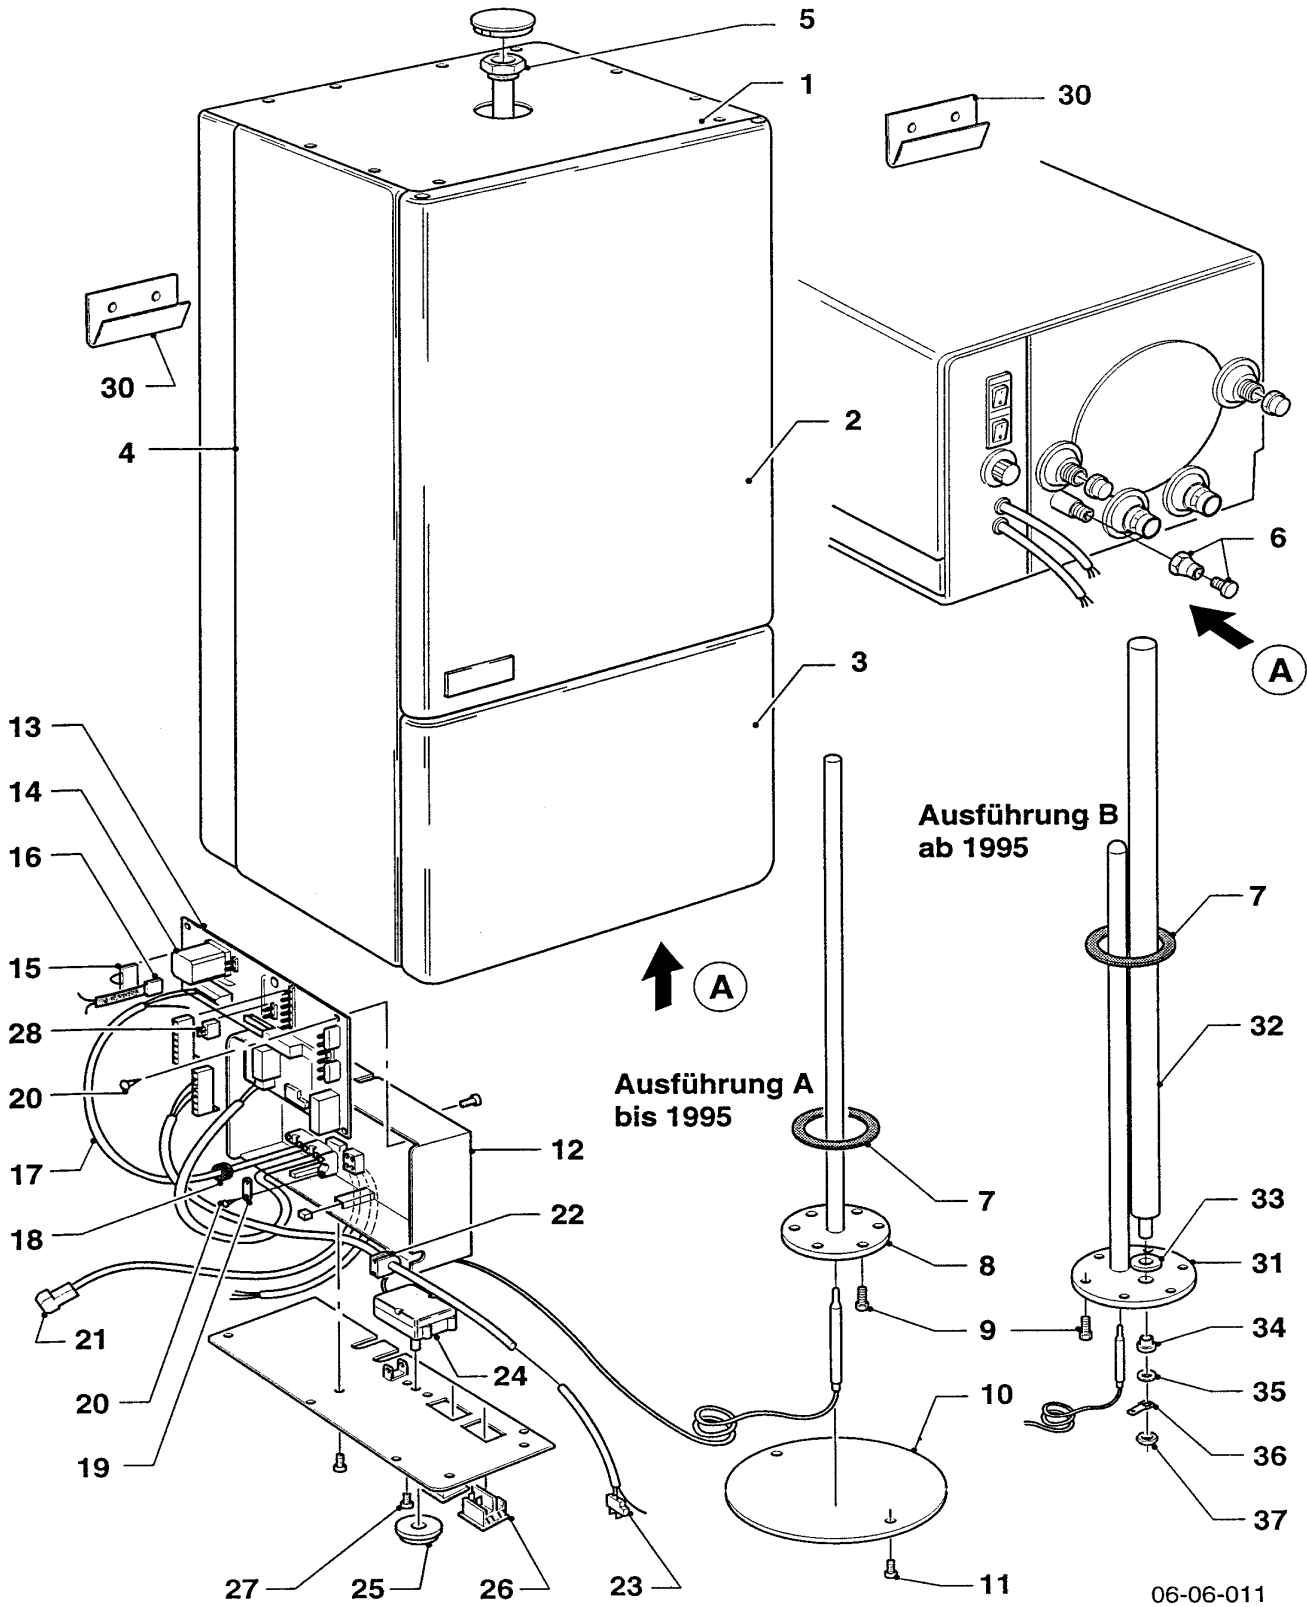

Warmwasserspeicher

VIH 50/1

06-06-011

Warmwasserspeicher

VIH 50/1

Pos.	Teile-Nr.	Bezeichnung	Typ, Bemerkungen
		06-06-011	
01-04	-	Verkleidungsteile	nicht einzeln lieferbar
05	285855	Schutzanode (G3/4x22x350, SW27)	
06	060407	Entlüftungsschraube	
07	980908	Flanschdichtung	
08	-	Flanschausführung (alt)	ist nicht mehr lieferbar, Ersatz: Pos. 31 Flansch 088103 Pos. 32 Schutzanode 285875 Pos. 33 Befestigungssatz 088663
09	116462	Sechskantschraube	
10	076007	Deckel	
11	235750	Blechschrabe	
12	120914	Schaltkasten, kpl.	mit Pos. 12-23
12	254693	Widerstand	NTC-Fühler (nicht dargestellt)
13	130327	Leiterplatte	
14	251616	Relais	
15	252780	Brückenstecker	
16	250762	Kabelbaum	Schalter
16	256005	Kabelbaum	Temperaturregler
17	089424	Verbindungsleitung	
18	120065	Kabeldurchführung	
19	188642	Schelle	
20	235748	Blechschrabe	
21	089419	Verbindungsleitung	
22	201849	Kabeldurchführung	
23	089583	Verbindungsleitung	
24	101804	Temperaturregler	
25	143950	Drehknopf	
26	251777	Schalter	
27	492226	Blechschrabe	
28	250790	Brückenstecker	
30	086440	Geräte-Aufhängung	
31	088103	Flansch	mit Pos. 07
32	285875	Schutzanode (M8x22x560)	
33-34	088663	Befestigungssatz	
35	070027	Scheibe	
36	088663	Befestigungssatz	
37	114892	Sechskantmutter	