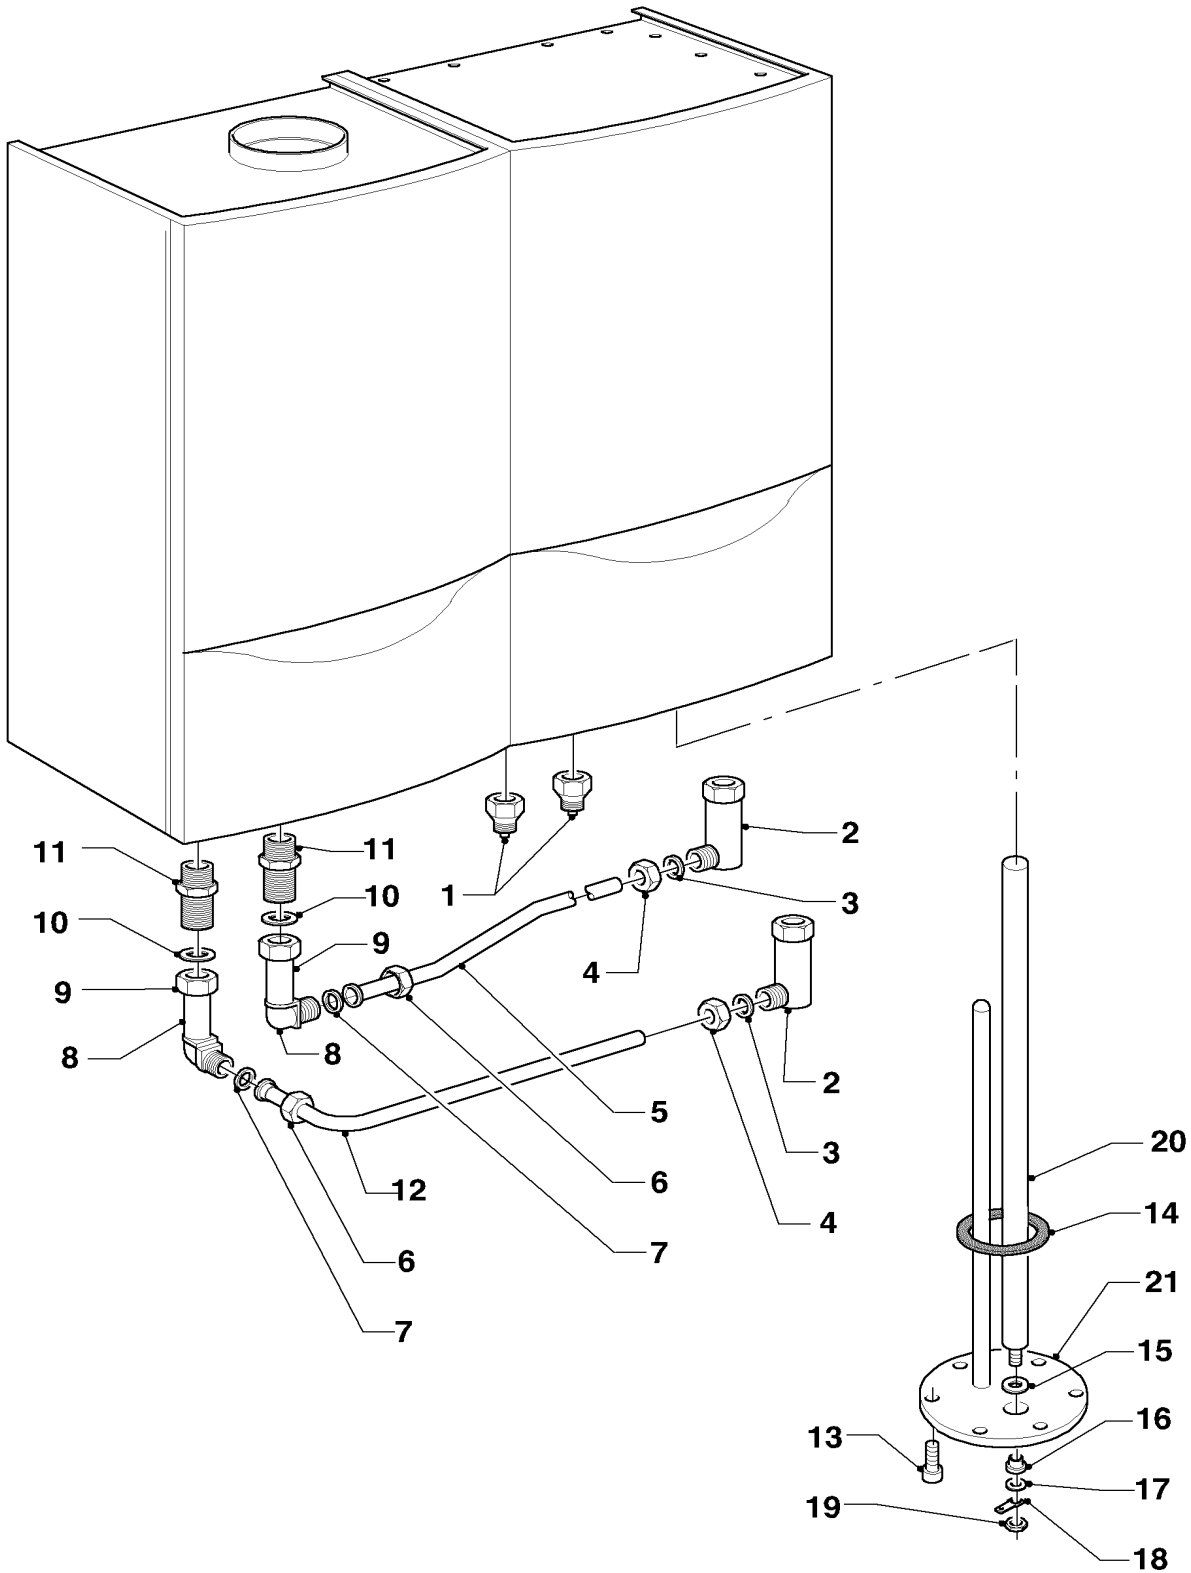

Warmwasserspeicher

VIH CB 70

VIH CT 70

VIH CK 70

06 - 06 - 042

Warmwasserspeicher

VIH CB 70

VIH CT 70

VIH CK 70

Pos.	Teile-Nr.	Bezeichnung	Typ, Bemerkungen
		06-06-042	
01	083627	Reduzierstück	
02	163568	Anschlusswinkel	
03	980471	Dichtring	
04	111214	Überwurfmutter	
05	193036	Anschlussrohr	
06	111394	Überwurfmutter	
07	981140	Dichtung, kpl. (Set à 10 Stück)	
08	284709	Anschlussbogen	
09	080177	Mutter	
10	080184	Schneidring	
11	087941	Anschlussstück	
12	193035	Anschlussrohr	
13	116462	Sechskantschraube	
14	980908	Flanschdichtung	
15-16	088663	Befestigungssatz	mit Teil 18
17	070027	Scheibe	
18	088663	Befestigungssatz	
19	114892	Sechskantmutter	
20	285875	Schutzanode (M8x22x560)	
21	088103	Flansch	mit Teil 14

Änderungen vorbehalten!

Die Bruttopreise entnehmen Sie bitte der jeweils gültigen Preisliste.