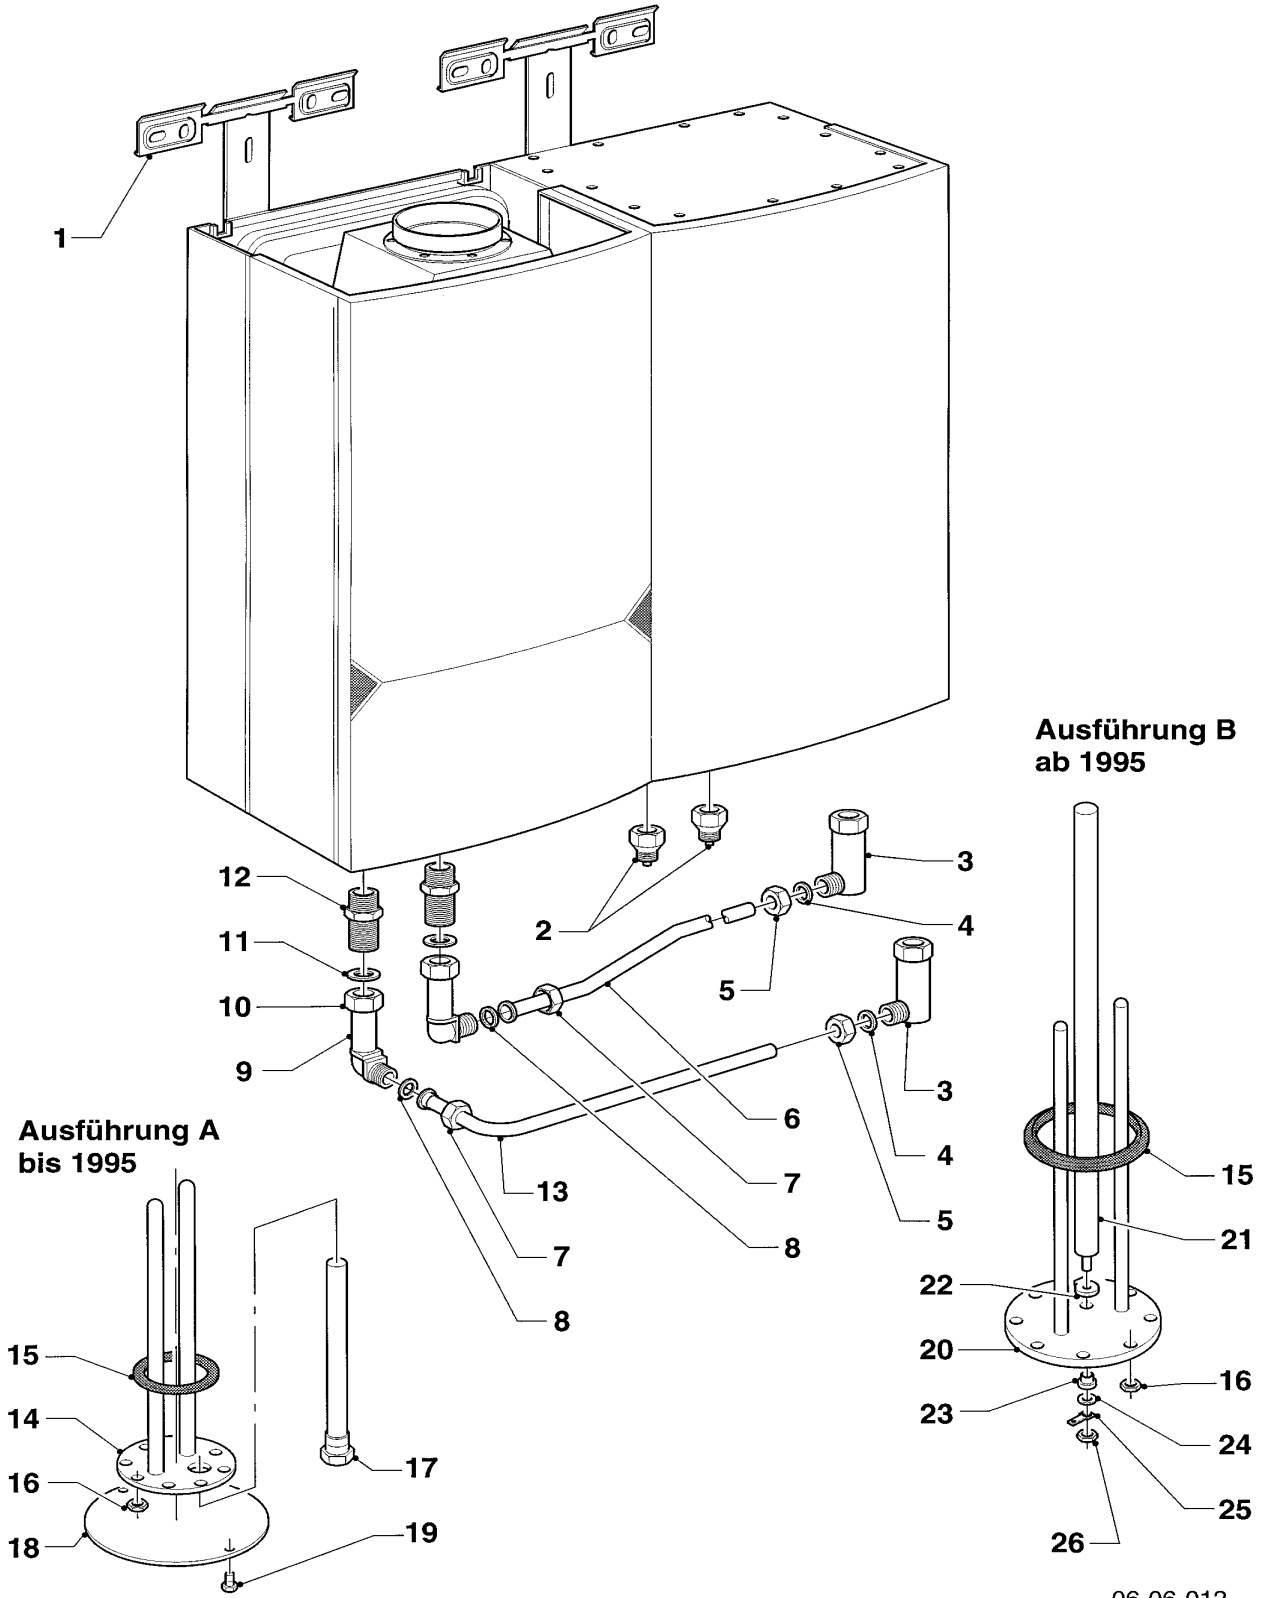

Warmwasserspeicher

VIH 70
VIH 70/1

06-06-012

Warmwasserspeicher

VIH 70

VIH 70/1

Pos.	Teile-Nr.	Bezeichnung	Typ, Bemerkungen
		06-06-012	
01	086467	Geräte-Aufhängung	
02	083627	Reduzierstück	
03	163568	Anschlusswinkel	
04	980471	Dichtring	
05	111214	Überwurfmutter	
06	193036	Anschlussrohr	
07	111394	Überwurfmutter	
08	981140	Dichtung, kpl. (Set à 10 Stück)	
09	284709	Anschlussbogen	
10	080177	Mutter	
11	080184	Schneidring	
12	087941	Anschlussstück	
13	193035	Anschlussrohr	
14	-	Flanschausführung (alt)	ist nicht mehr lieferbar, Ersatz: Pos. 20 Flansch 088104 Pos. 21 Schutzanode 285875 Pos. 22 Befestigungssatz 088663
15	980703	Flanschdichtung	
16	114892	Sechskantmutter	
17	285862	Schutzanode (G3/4x22x470, SW24)	
18	076092	Deckel	
19	235750	Blechschrabe	
20	088104	Flansch	mit Pos. 15
21	285875	Schutzanode (M8x22x560)	
22-23	088663	Befestigungssatz	
24	070027	Scheibe	
25	088663	Befestigungssatz	

Änderungen vorbehalten!

Die Bruttopreise entnehmen Sie bitte der jeweils gültigen Preisliste.