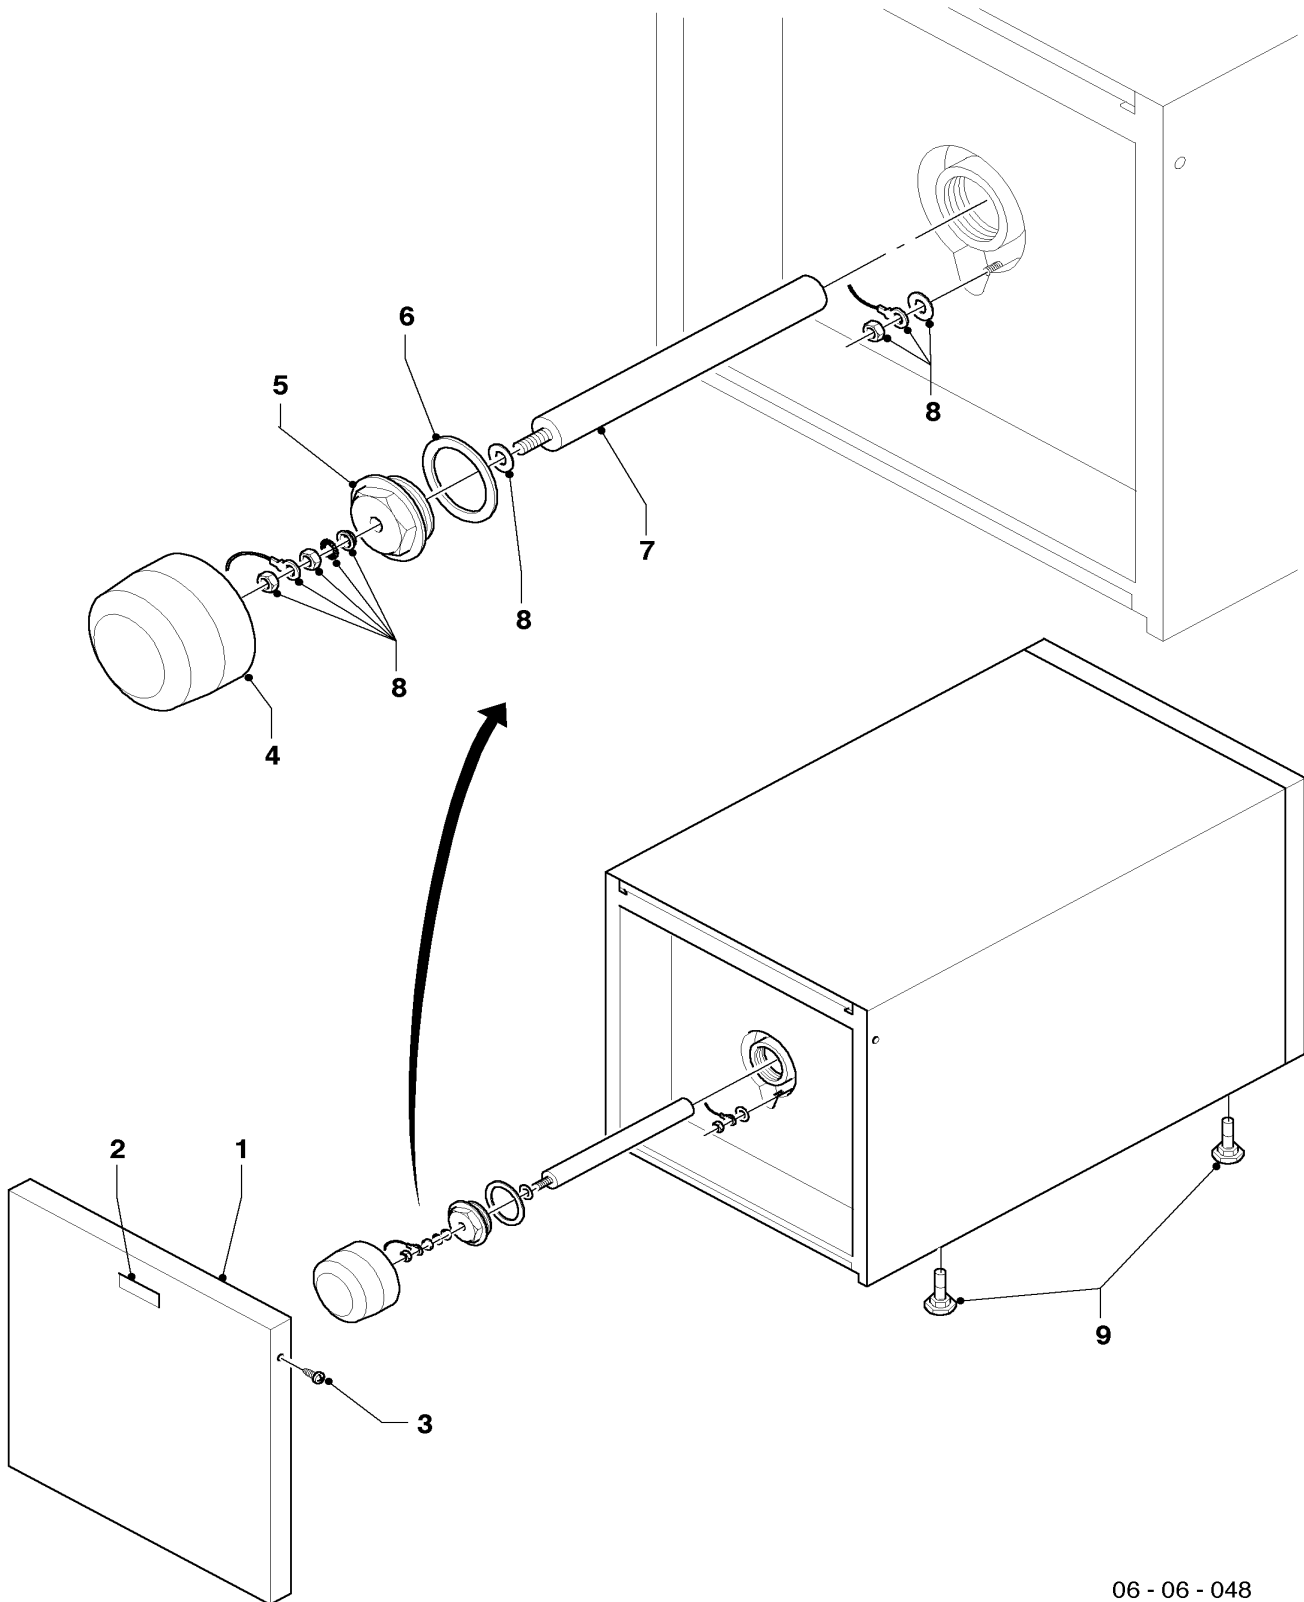

Warmwasserspeicher

VIH H 120/4, VIH H 150/4, VIH H 200/4

06 - 06 - 048

Warmwasserspeicher

VIH H 120/4, VIH H 150/4, VIH H 200/4

Pos.	Teile-Nr.	Bezeichnung	Typ, Bemerkung
		06-06-048	
01	078346	Frontblech, kpl.	mit Pos. 02-03
02	118096	Firmenschilder (alle Ausf.)	
03	235762	Blechschrabe	
04	076640	Isolierung (Flansch)	
05	109935	Stopfen, kpl.	mit Pos. 06
06	981342	Dichtung (Stopfen Rev.-Öffnung)	
07	295836	Schutzanode, kpl. (L= 340 mm)	VIH H 120/4, mit Dichtungen
07	295837	Schutzanode, kpl. (L= 500 mm)	VIH H 150/4, mit Dichtungen, Schutzanode von 500 mm auf 380 mm kürzen!
07	295837	Schutzanode, kpl. (L= 500 mm)	VIH H 200/4, mit Dichtungen
08	091697	Befestigungssatz für Schutzanode	
09	459886	Stellfuß	

Änderungen vorbehalten!

Die Bruttopreise entnehmen Sie bitte der jeweils gültigen Preisliste.