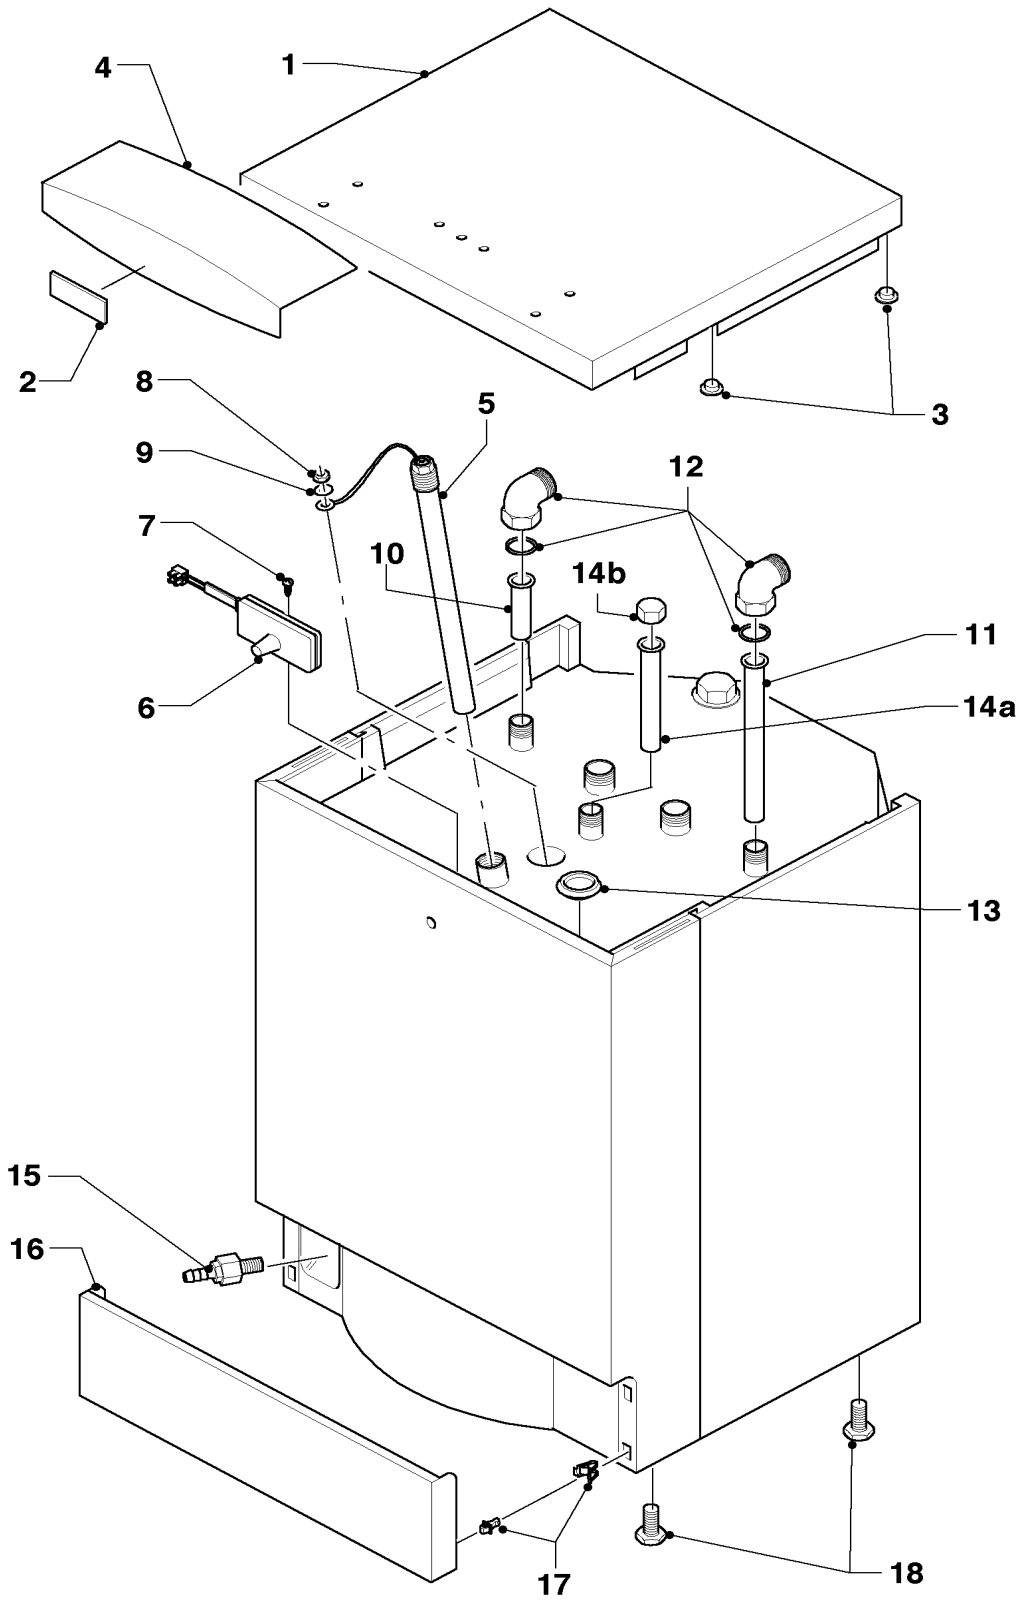

Warmwasserspeicher

VIH Q 120/2, VIH Q 150/2, VIH Q 200/2

06-06 - 050

Warmwasserspeicher

VIH Q 120/2, VIH Q 150/2, VIH Q 200/2

Pos.	Teile-Nr.	Bezeichnung	Typ, Bemerkung
		06-06-050	
01	297933	Mantelblech, kpl. (oben)	mit Pos. 03
02	118096	Firmenschilder (alle Ausf.)	
03	289778	Abstandshalter, kpl. (Set à 4 Stück)	
04	077991	Blende, kpl.	
05	295846	Schutzanode, kpl.	VIH Q 120/2
05	295847	Schutzanode, kpl.	VIH Q 150/2
05	295848	Schutzanode, kpl.	VIH Q 200/2
06	295301	Gehäuse, kpl. (Anodentester)	mit Pos. 07
07	235715	Blechschraube ISO 7049	
08	114892	Sechskantmutter	
09	191407	Scheibe	
10	094229	Rohr (Warmwasser, L=114 mm)	Warmwasser
11	192858	Rohr (Kaltwasser, L=690mm, D=18mm)	VIH Q 120/2 (Kaltwasser)
11	193039	Rohr (Kaltwasser, L=850mm, D=18mm)	VIH Q 150/2 (Kaltwasser)
11	193040	Rohr (Kaltwasser, L=1100mm, D=18mm)	VIH Q 200/2 (Kaltwasser)
12	163036	Winkel, kpl. (Beipack)	
13	204039	Verschluss-Kappe VIH	
14a	094229	Rohr (L=114 mm, D=18mm)	VIH Q 120/2 (Zirkulation)
14a	137751	Rohr (L=597 mm, D=18 mm)	VIH Q 150/2 (Zirkulation)
14a	192858	Rohr (L=690mm, D=18mm)	VIH Q 200/2 (Zirkulation)
14b	147399	Kappe, kpl.	
15	082205	Entleerungsventil	
16	299518	Sockelblech, kpl.	mit Pos. 17
17	091629	Befestigungssatz (10xBolzen/Buchsen)	
18	071940	Stellfuß	

Änderungen vorbehalten!

Die Bruttopreise entnehmen Sie bitte der jeweils gültigen Preisliste.