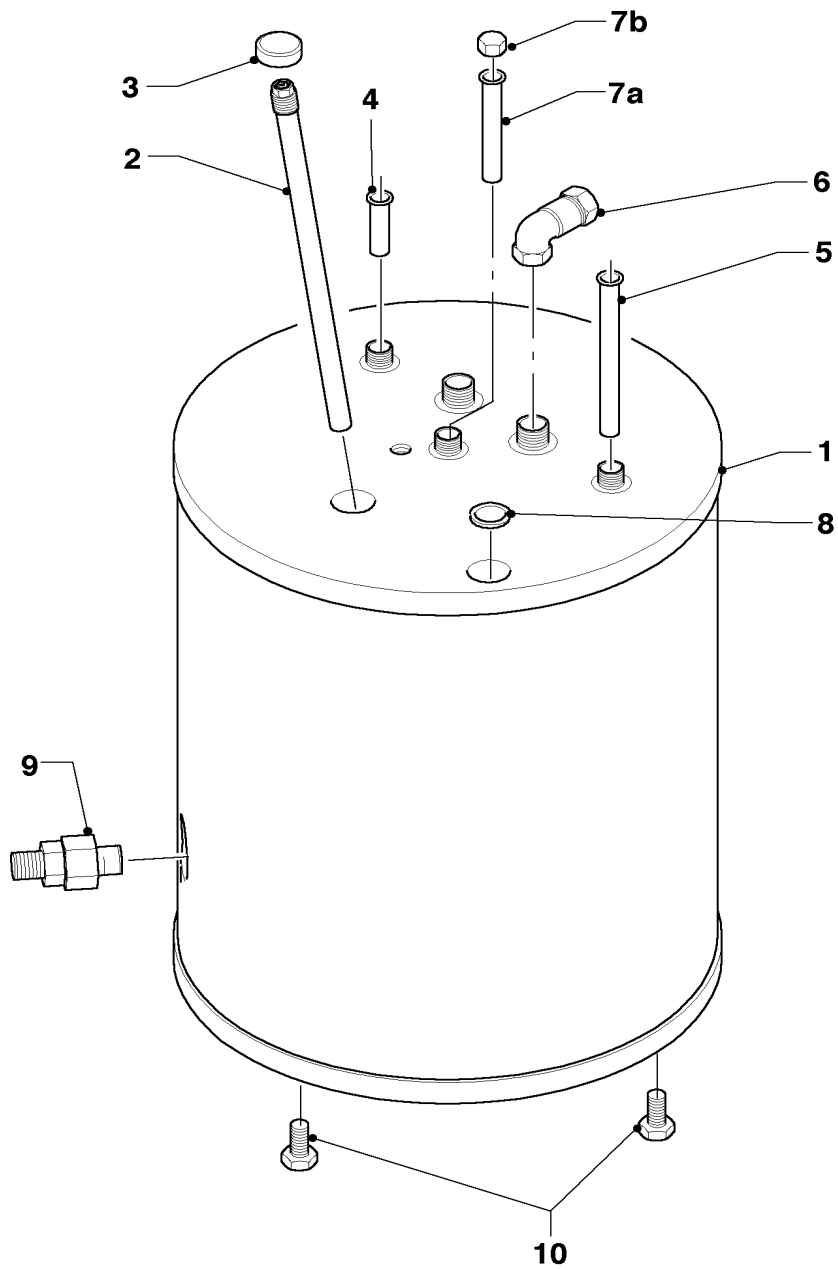

Warmwasserspeicher

VIH R 120/5, VIH R 150/5, VIH R 200/5

06-06-051

Warmwasserspeicher

VIH R 120/5, VIH R 150/5, VIH R 200/5

Pos.	Teile-Nr.	Bezeichnung	Typ, Bemerkung
		06-06-051	
01	297934	Mantelblech, kpl. (oben)	VIH R 120/5
01	297935	Mantelblech, kpl. (oben)	VIH R 150/5, VIH R 200/5
02	285859	Schutzanode (G1x26x517, SW27)	VIH R 120/5
02	285863	Schutzanode (G1x26x642, SW27)	VIH R 150/5
02	285864	Schutzanode (G1x26x792, SW27)	VIH R 200/5
03	204140	Kappe (Schutzanode)	
04	094229	Rohr (L=114 mm, D=18mm)	Warmwasser
05	192858	Rohr (L=690mm, D=18mm)	VIH R 120/5 (Kaltwasser)
05	193039	Rohr (L=850mm, D=18mm)	VIH R 150/5 (Kaltwasser)
05	193040	Rohr (L=1100mm, D=18mm)	VIH R 200/5 (Kaltwasser)
06	163035	Winkel,kpl. (mit Rückflußverhinderer)	
07a	094229	Rohr (L=114 mm, D=18mm)	VIH R 120/5 (Zirkulation)
07a	137751	Rohr (L=597 mm, D=18 mm)	VIH R 150/5 (Zirkulation)
07a	192858	Rohr (L=690mm, D=18mm)	VIH R 200/5 (Zirkulation)
07b	147399	Kappe, kpl.	
08	204039	Verschluß-Kappe VIH	
09	082229	Entleerungsventil, kpl.	
10	071931	Stellfuß	

Änderungen vorbehalten!

Die Bruttopreise entnehmen Sie bitte der jeweils gültigen Preisliste.