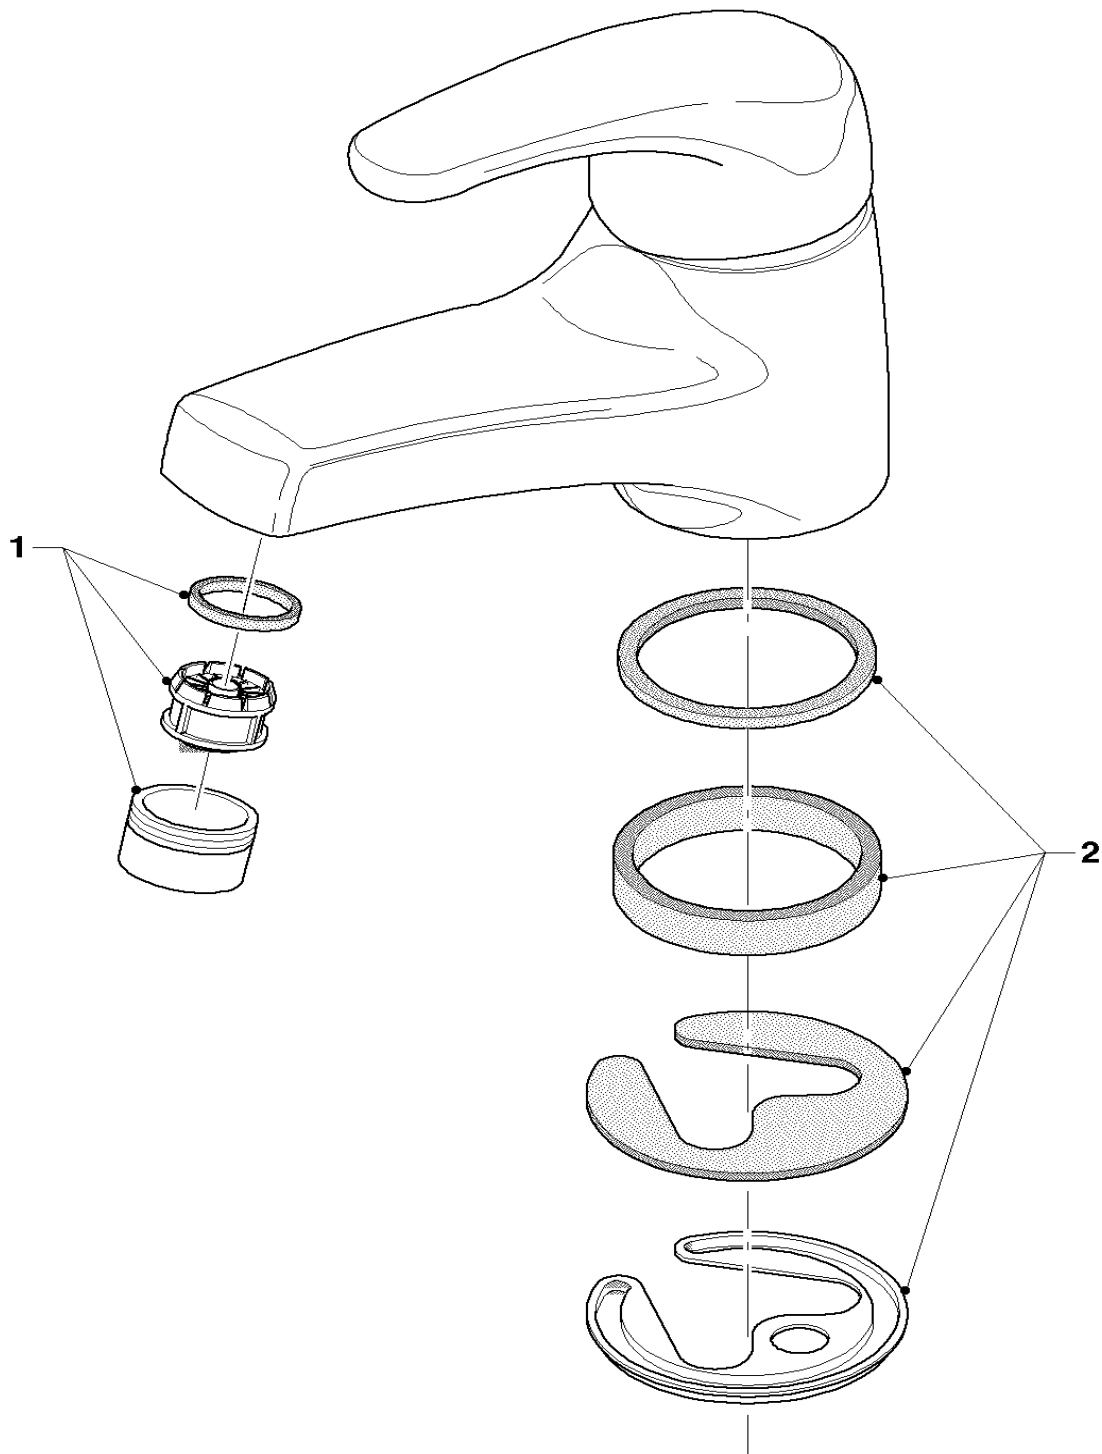

50 - 00 - 524

Elektro Speicher-Wass erwärmer VEH 50-150/5 *exclusiv*

50-00-525

Elektro Speicher-Wass erwärmer
VEH 50/6, 80/6, 100/6 classic ,
VEH 50/6, 80/6, 100/6, 120/6, 150/6, *exclusiv*

50 - 00 - 522

Niederdruck Einloch-Einhebelmischer für Waschtisch VNU 1/2