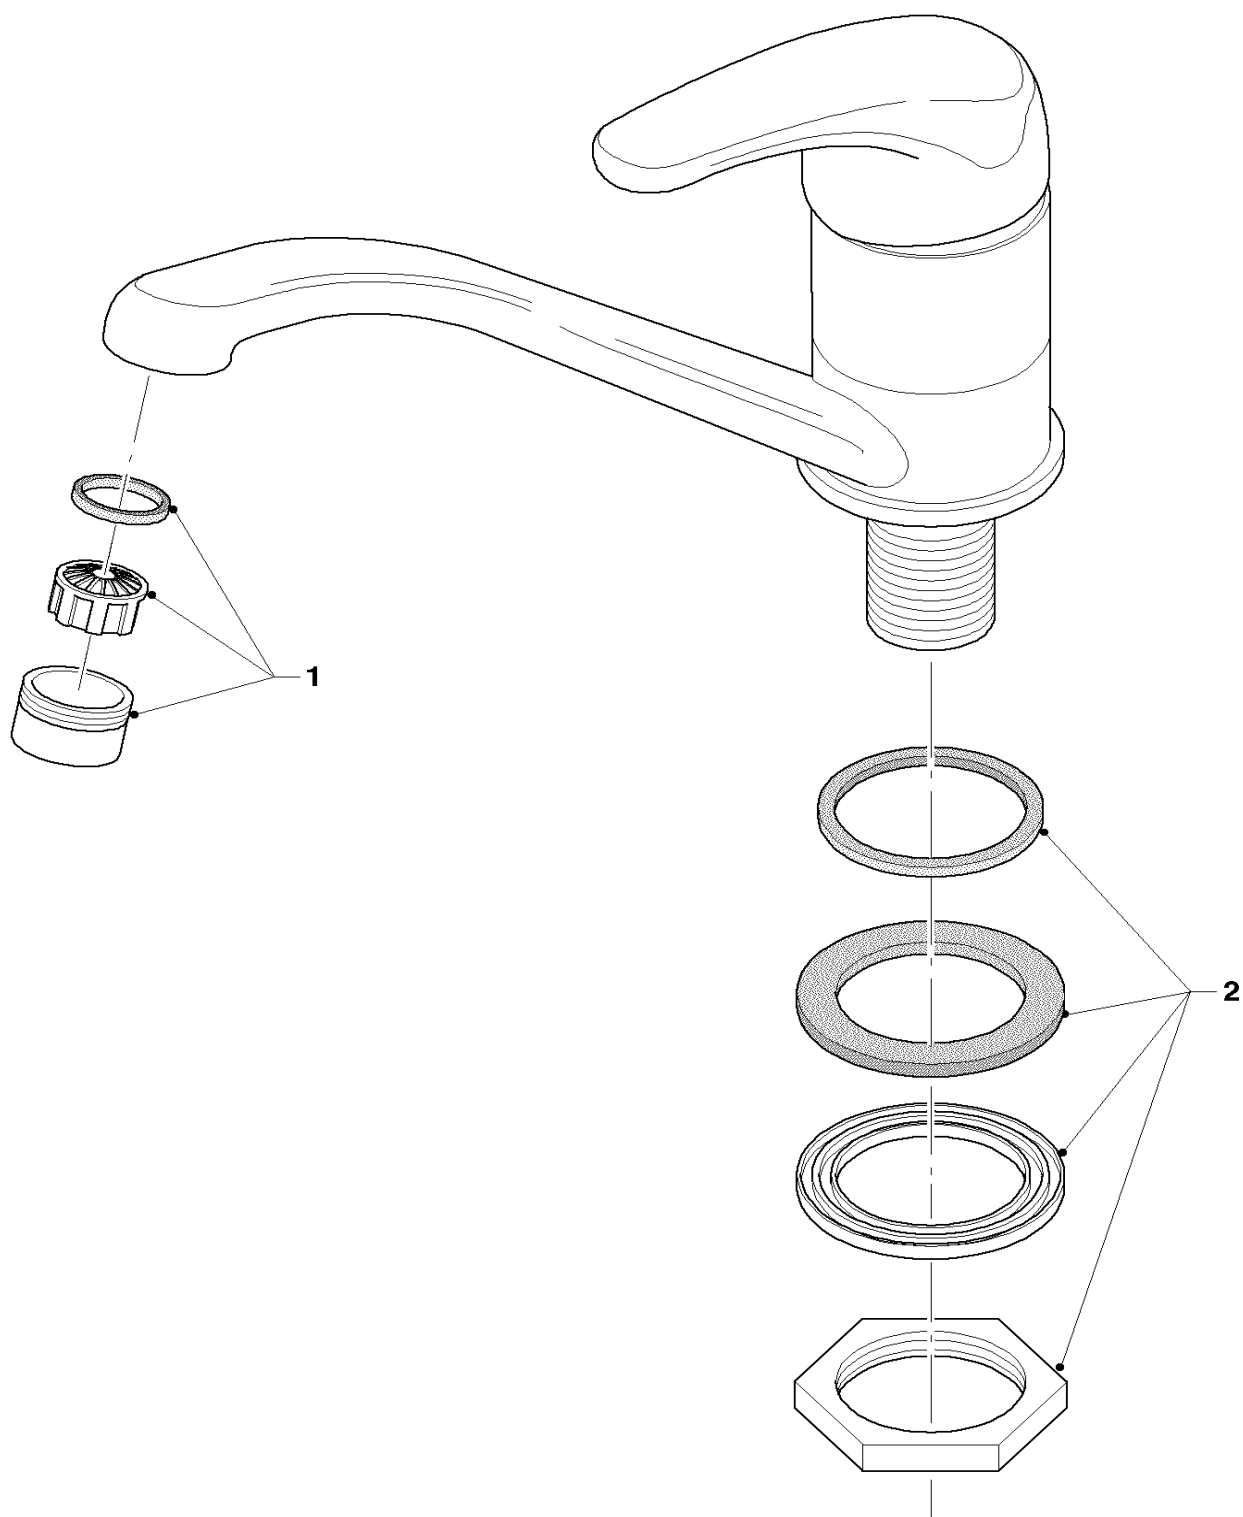

50 - 00 - 524

Elektro Speicher-Wass erwärmer VEH 50-150/5 *exclusiv*

50-00-525

Elektro Speicher-Wass erwärmer
VEH 50/6, 80/6, 100/6 classic ,
VEH 50/6, 80/6, 100/6, 120/6, 150/6, *exclusiv*

50 - 00 - 522

Niederdruck Einloch-Einhebelmischer für Waschtisch VNU 1/2

50 - 00 - 506

Niederdruck Einloch-Einhebelmischer für Küchenspüle VNU 1/2

50 - 00 - 507