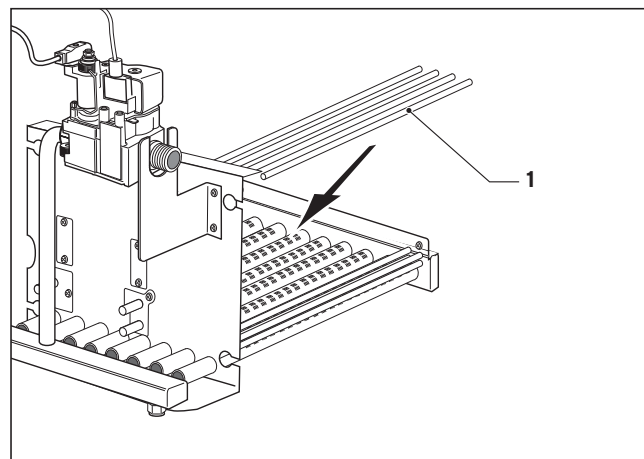

Рис. 2 Установка керамических стержней

- Вывинтите сопла для сжиженного газа (2) и герметично привинтите сопла для природного газа (маркировку сопел смотрите в инструкции по монтажу).
- Выполните необходимые действия по включению в работу и настройке согласно разделу 1.2 и снимите этикетку "Выполнена переналадка на сжиженный газ".