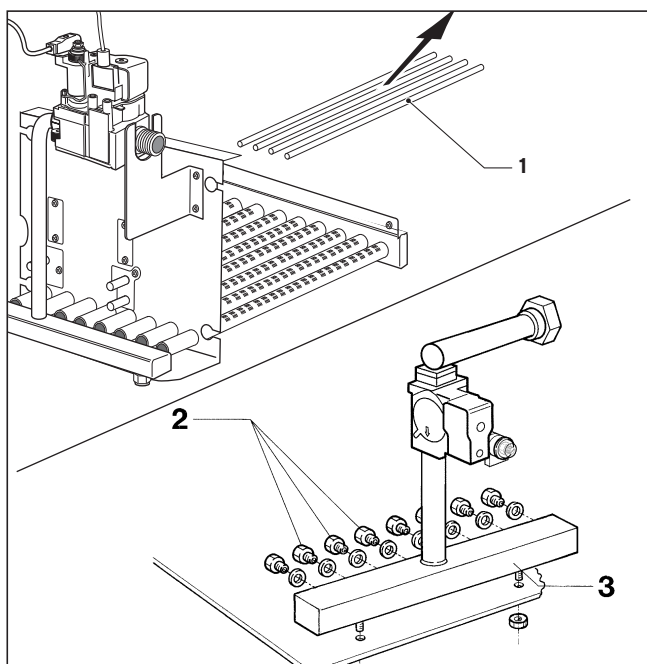

1.1 Монтаж

- Выключите котел.
- Снимите горелку и удалите керамические стержни (1).

Рис. 1 Удаление керамических стержней и замена сопел

- Вывинтить сопла для природного газа и плотно привинтить сопла для сжиженного газа (2) (маркировку сопел смотри в инструкции по монтажу).

Опасность!
Во время монтажа сопел используйте новые уплотнительные кольца, чтобы не допустить негерметичности.

1.2 Включение в работу и настройка

Внимание!
Выполните указания по подключению газа, содержащиеся в разделе 2.1.

- Включите котел в работу согласно разделу 5.2 инструкции по монтажу.
- Снимите пломбы на газовой арматуре.
- Выполните по-новому настройку давления газа перед соплом согласно разделу 5.4 инструкции по монтажу.
- С помощью мыльного раствора газа проверьте на герметичность все резьбовые соединения, которые были разъединены и снова были затянуты во время переналадки.
- Приклейте снаружи на котле, по возможности, недалеко от коммутационной планки этикетку "Выполнена переналадка на сжиженный газ".