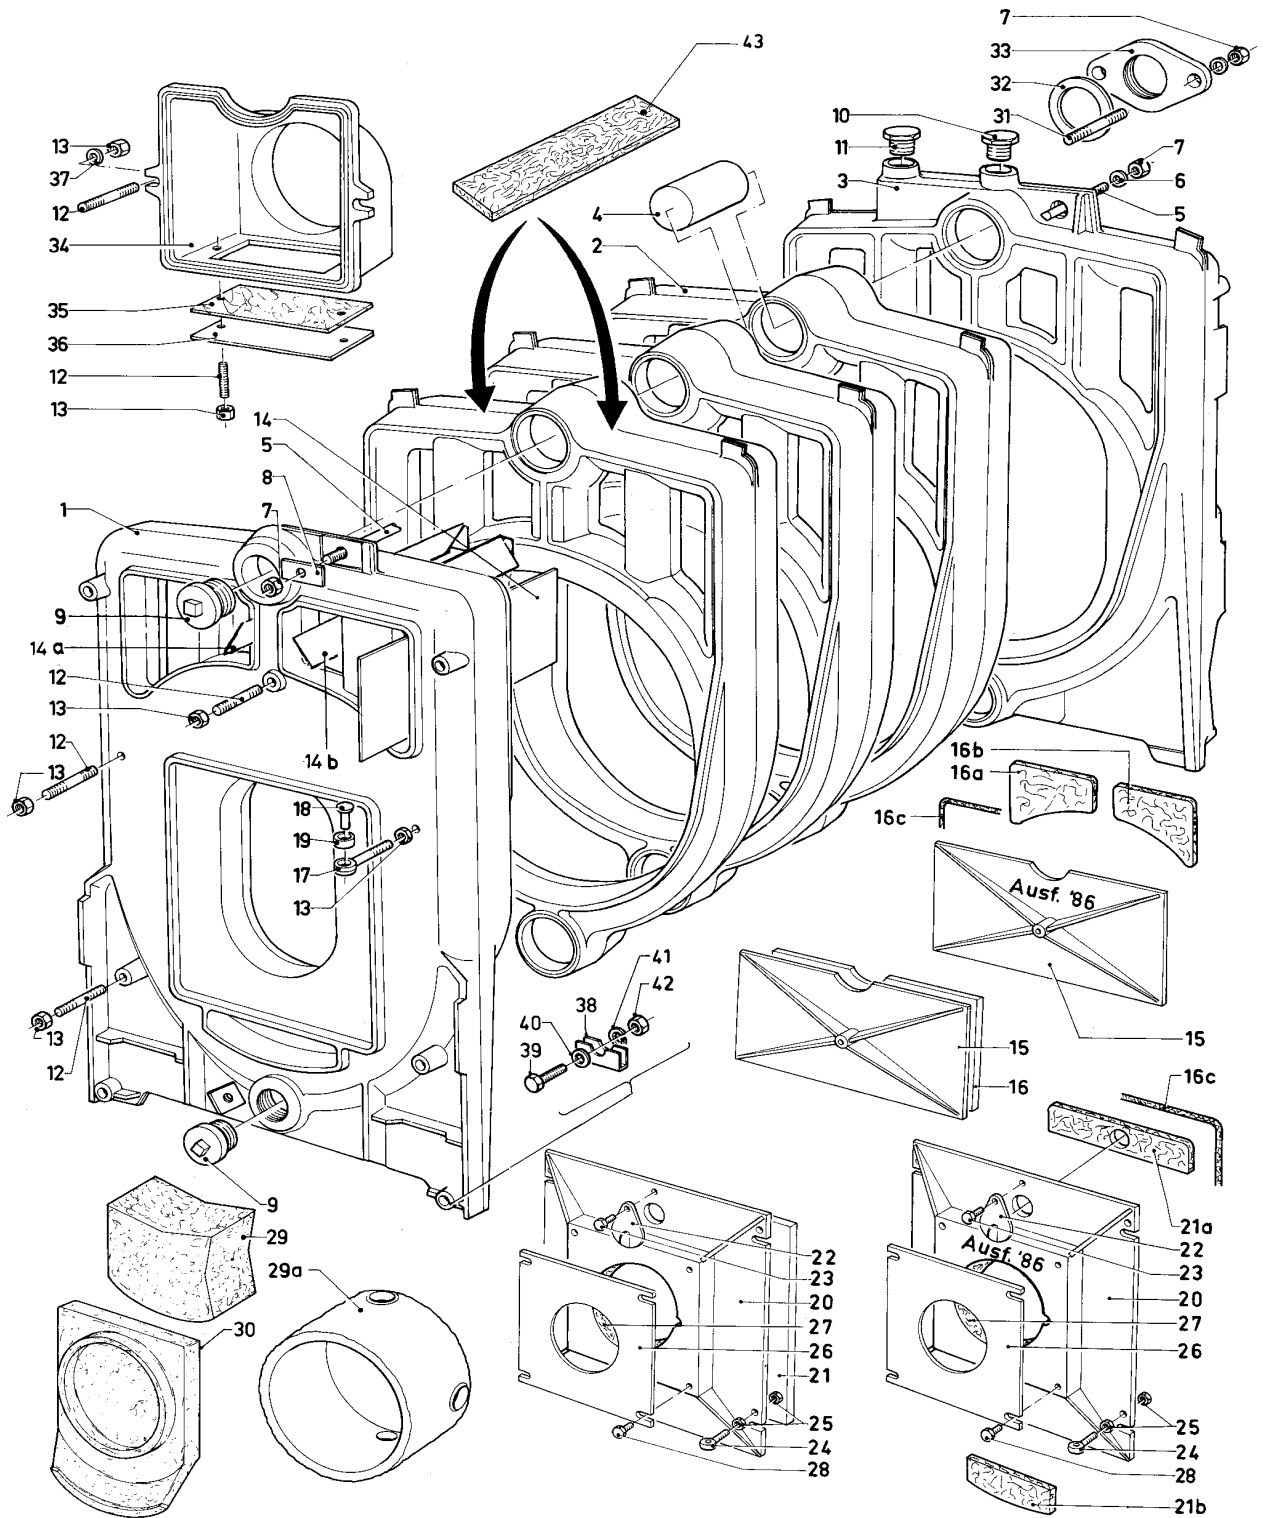

Baugruppe 06 Kesselblock GP 120 - 23 O, 32 O GP 120 - 23 ... 61

04 - 06 - 005