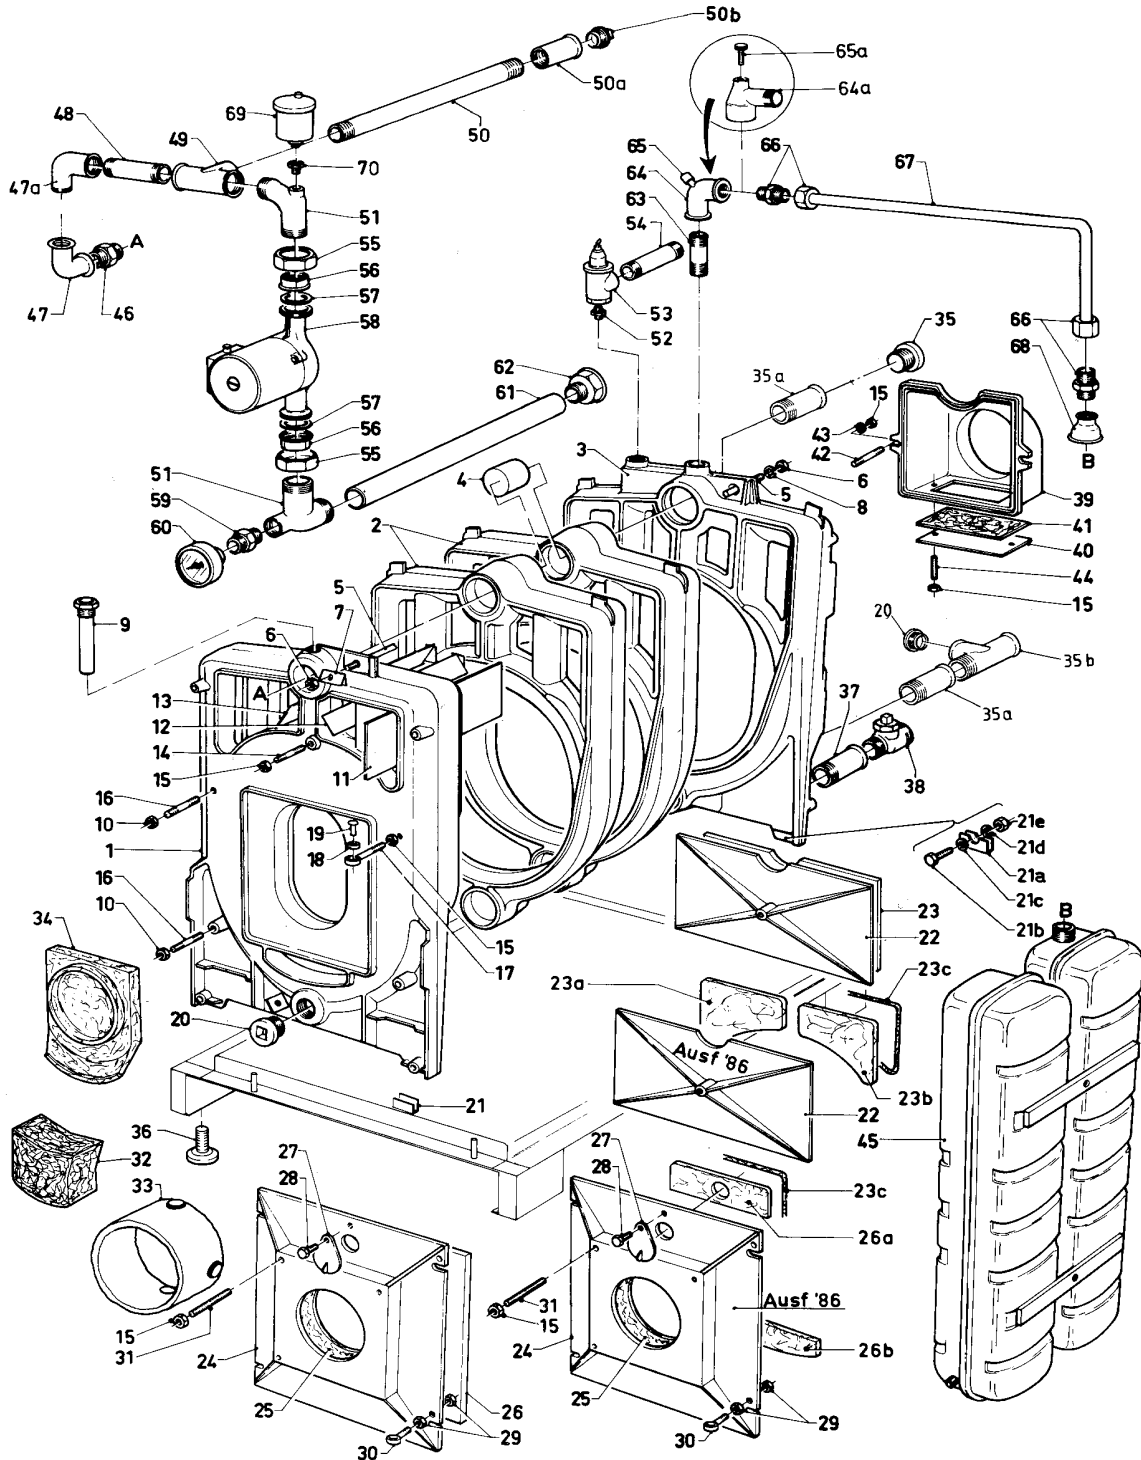

Baugruppe 06 Kesselblock GP 120 / 1 unit - 19 ... 32

04-06-004

Baugruppe 06 Kesselblock GP 120 / 1 unit - 19 ... 32

Pos.	Teile-Nr.	Bezeichnung	mit Teilen	19	22	23	27	32													
		04-06-004																			
01	062463	Vorderglied, kpl.	21 a-e	x	x	x	x	x													
02	062441	Mittelglied		x	x	x	x	x													
03	062465	Hinterglied, kpl.	21 a-e	x	x	x	x	x													
		<i>ab Bj. 1987 sind Vorder- und Hinterglieder mit angeschraubten Kesselfüßen versehen, die Einbaumaße ändern sich dadurch nicht.</i>																			
04	060059	Kesselnippel		x	x	x	x	x													
05	062216	Ankerstange, kpl.	06-08	x		x															
05	062217	Ankerstange, kpl.	06-08		x		x	x													
06	114885	Sechskantmutter		x	x	x	x	x													
07	280716	Federscheibe		x	x	x	x	x													
08	191325	Scheibe		x	x	x	x	x													
09	060058	Fühlerrohr		x	x	x	x	x													
10	114896	Schlitzmutter		x	x	x	x	x													
11	213354	Strahlblech (130 x 240)		x		x															
11	213355	Strahlblech (130 x 360)			x		x	x													
12	153365	Leitblech, re.				x															
12	153367	Leitblech, re.						x													
13	153366	Leitblech, lks.				x															
13	153368	Leitblech, lks.						x													
14	492083	Stiftschraube (neue Ausführung) M 8 x 45		x	x	x	x	x													
15	114888	Sechskantmutter		x	x	x	x	x													
16	490610	Stiftschraube		x	x	x	x	x													
17	491544	Augenschraube		x	x	x	x	x													
18	173074	Hülse		x	x	x	x	x													
19	132868	Bolzen		x	x	x	x	x													
20	456042	Stopfen		x	x	x	x	x													
21	071922	Kesselfuß		x	x	x	x	x													
21a	460107	Kesselfuß (vorne, re. / hinten, lks.)		x	x	x	x	x													
21a	460108	Kesselfuß (vorne, lks. / hinten, re.)		x	x	x	x	x													
21b	490481	Sechskantschraube		x	x	x	x	x													
21c	191407	Scheibe		x	x	x	x	x													
21d	280617	Federring		x	x	x	x	x													
21e	114888	Sechskantmutter		x	x	x	x	x													
		<i>Bemerkung zu Pos. 21 a-e: ab Bj. 1987 sind Vorder- und Hinterglieder mit angeschraubten Kesselfüßen versehen, die Einbaumaße ändern sich dadurch nicht.</i>																			
22	201637	Reinigungsdeckel	23 a-c	x	x	x	x	x													
		<i>Als Ersatz wird die neue Ausführung (ab Bj. 1986) geliefert.</i>																			
23	210643	Isolierplatte		(x)		(x)	(x)	(x)													
		<i>nur für Ausführung vor Bj. 1986</i>																			
23a	459852	Isolierplatte, lks.		x	x	x	x	x													
23b	459853	Isolierplatte, re.		x	x	x	x	x													
23c	158345	Dichtschnur (5 m)		x	x	x	x	x													
		<i>Pos. 23 a-c = neue Ausführung</i>																			
24	458409	Brennertüre, kpl.	23c, 25, 26a, 26b, 27-30	x	x	x	x	x													
		<i>Als Ersatz wird die neue Ausführung (ab Bj. 1986) geliefert.</i>																			
25	210645	Isolierplatte		x	x	x	x	x													
26	210644	Isolierplatte		(x)		(x)	(x)	(x)													
		<i>nur für Ausführung vor Bj. 1986</i>																			
26a	076611	Isolierplatte, oben		x	x	x	x	x													
26b	459854	Isolierplatte, unten		x	x	x	x	x													
		<i>Pos. 26 a-b = neue Ausführung</i>																			
27	201626	Schaulochdeckel		x	x	x	x	x													
28	119107	Schneidschraube		x	x	x	x	x													
29	114848	Sechskantmutter		x	x	x	x	x