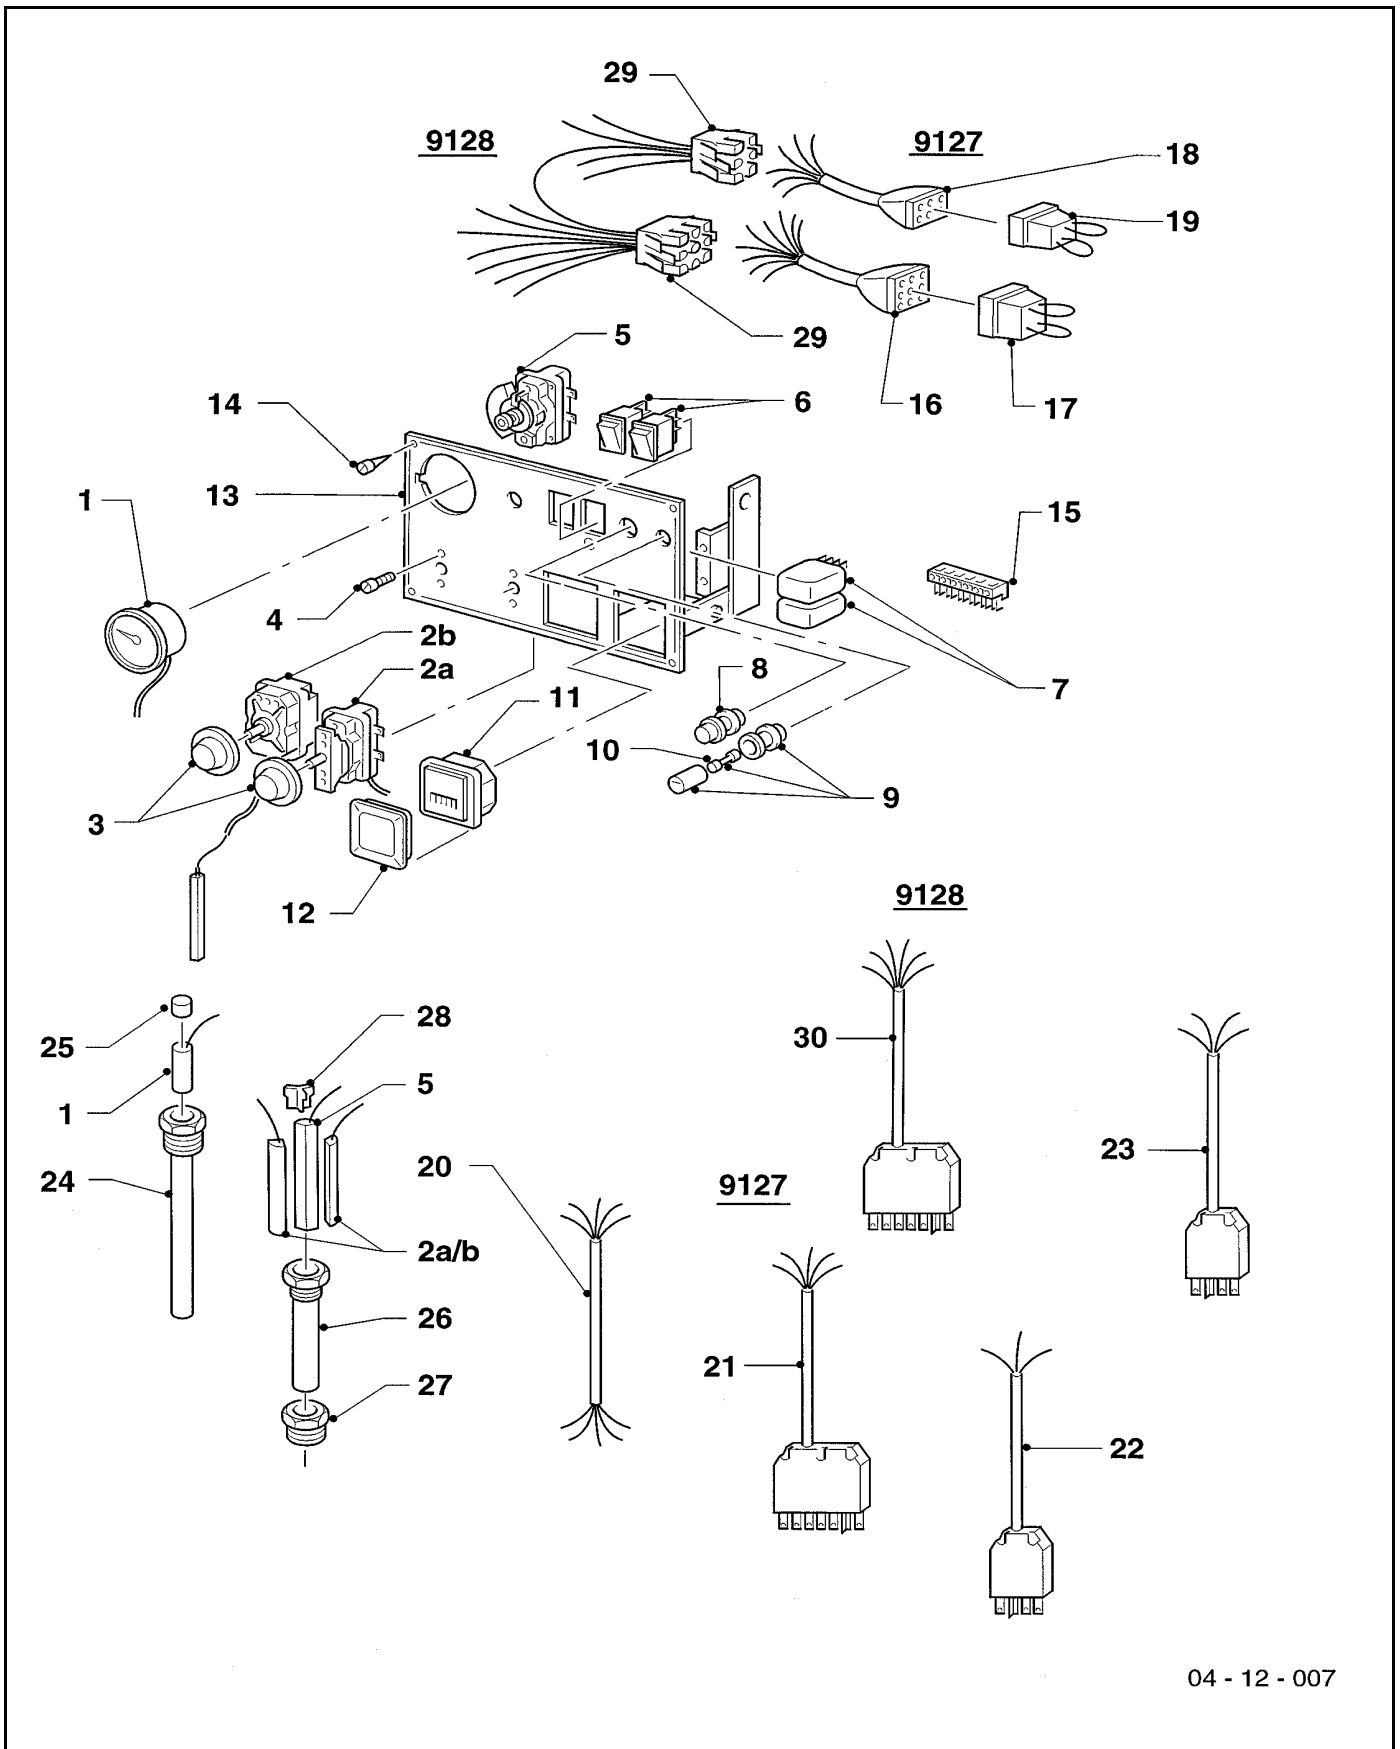

**Baugruppe 12b Schaltkasten (Regler, 1-stufige Ausführung)**

GP 120 unit - 19 ... 32

GP 120 - 23 O, 32 O, GP 120 - 23 ... 61

GP 210 - 77 ... 115

04 - 12 - 006

**Baugruppe 12b Schaltkasten**  
 (Regler, 2-stufige Ausführungen Art.-Nrn. 9127, 9128)  
**GP 210 - 134 ... 191**