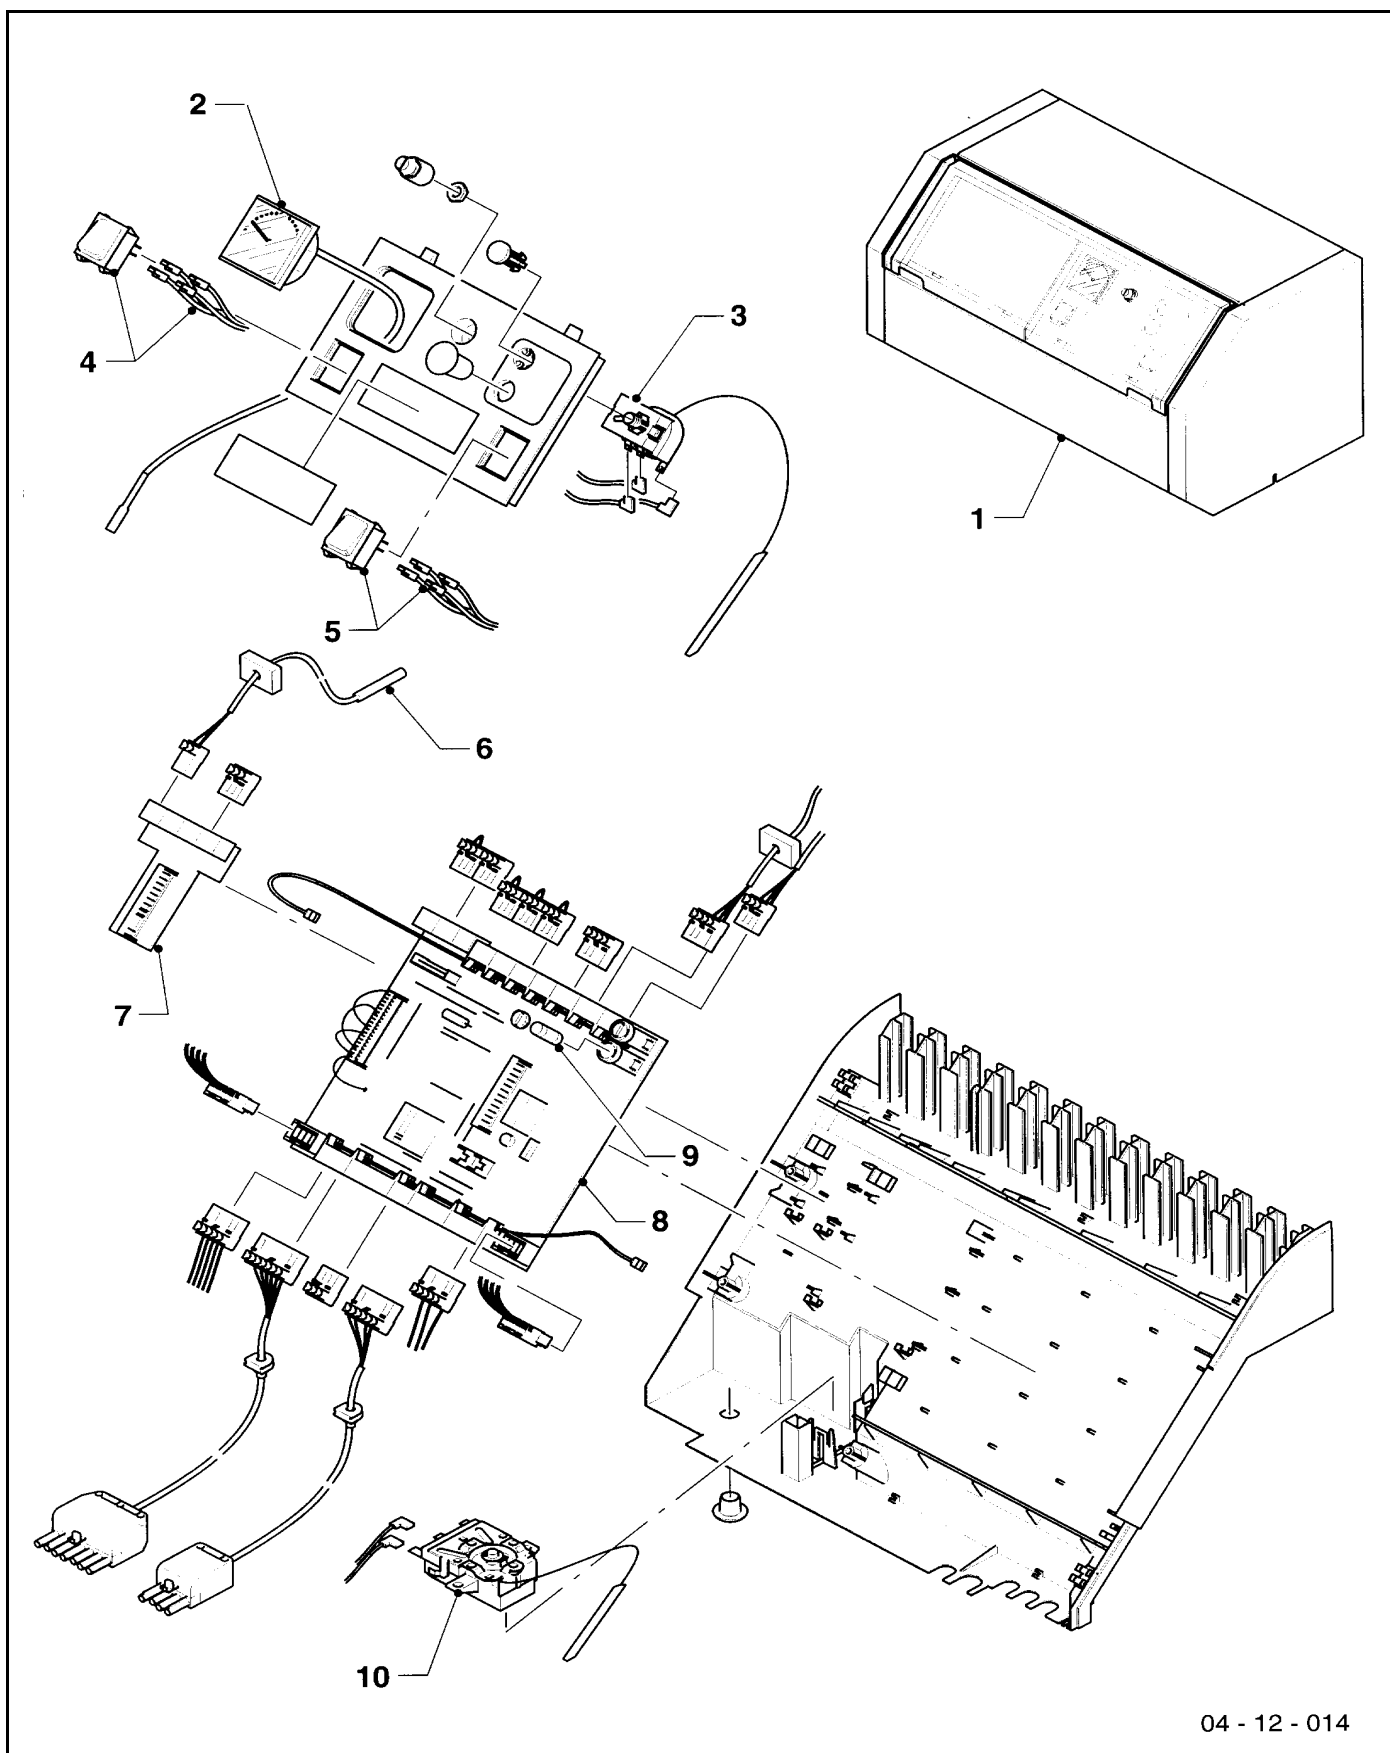

Baugruppe 12 Schaltkasten (Ausf. 9524, 9539 System ProE)
GP 210 - 77 ... 191

04 - 12 - 014