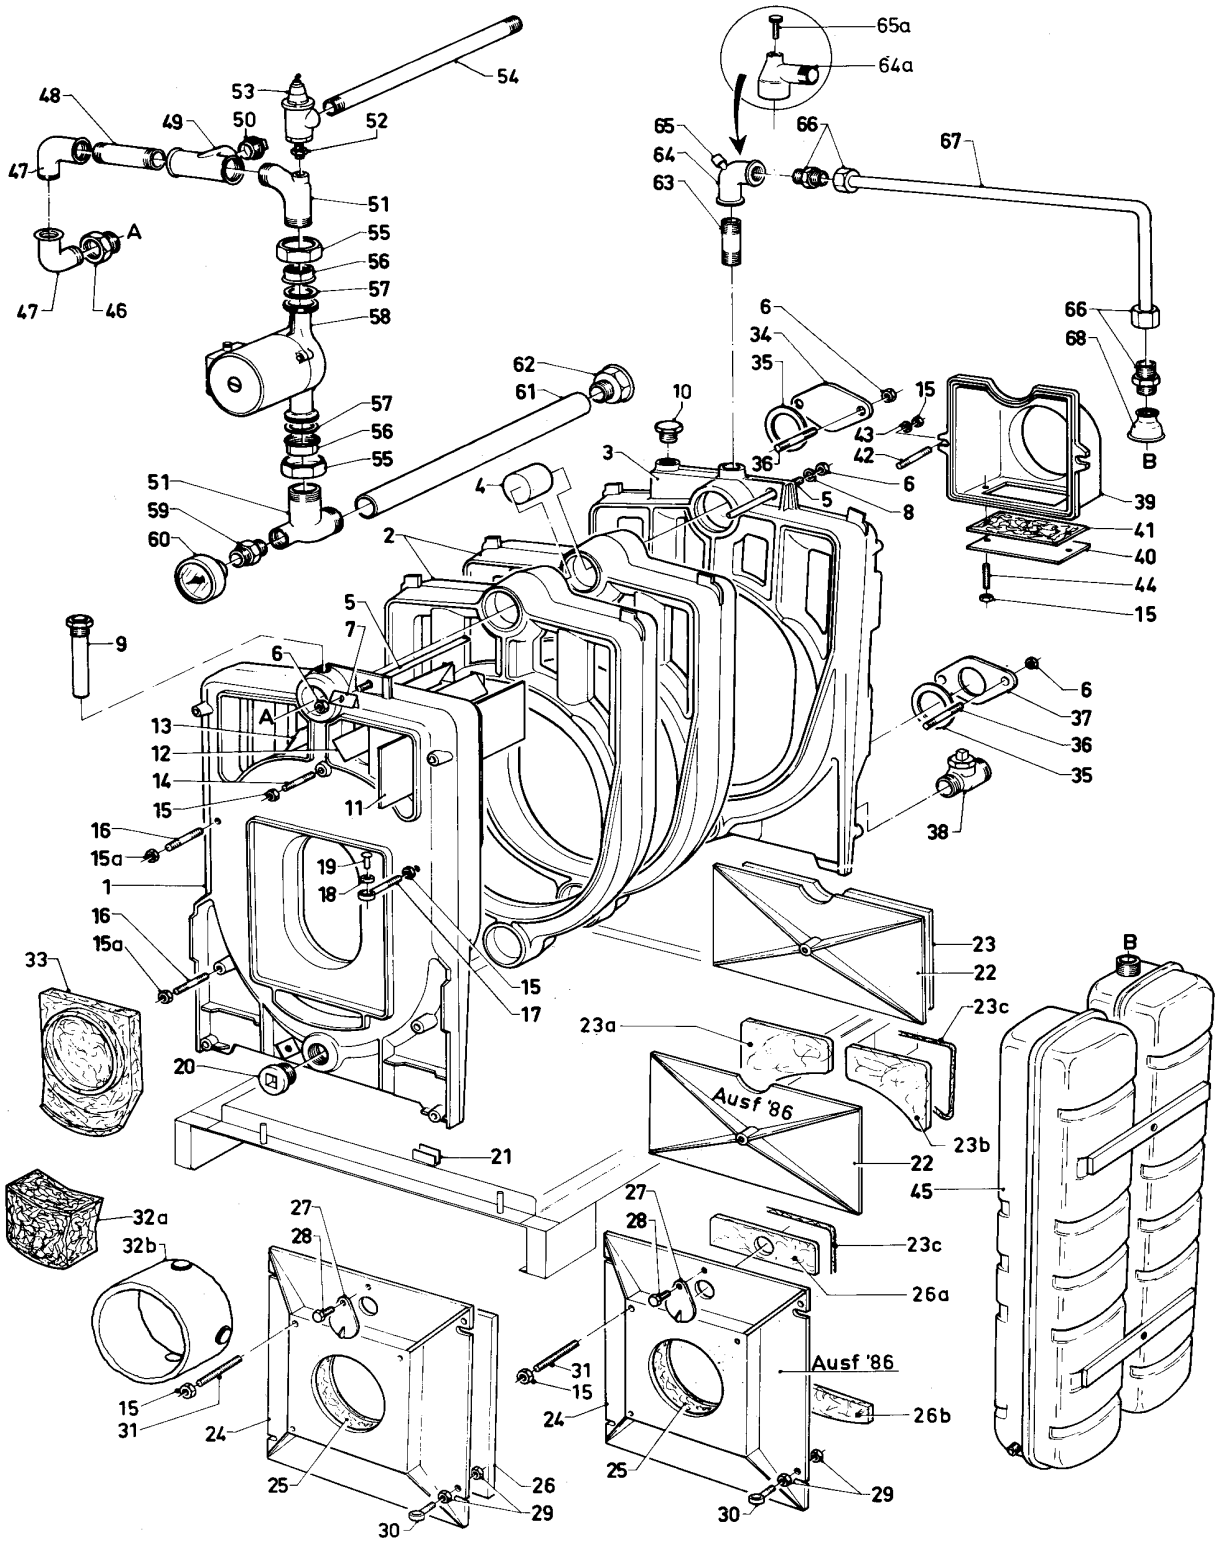

Baugruppe 06 Kesselblock GP 120 unit - 19 ... 32

Pos.	Teile-Nr.	Bezeichnung	mit Teilen	19	23	27	32													
		04-06-003																		
01	062463	Vorderglied, kpl.		x	x	x	x													
02	062441	Mittelglied		x	x	x	x													
03	062465	Hinterglied, kpl.		x	x	x	x													
		<i>ab Bj. 1987 sind Vorder- und Hinterglieder mit angeschraubten Kesselfüßen versehen, Abbildung und Einzelteile siehe Kesselblock-Ausführung GP 120/1 unit.</i>																		
04	060059	Kesselnippel		x	x	x	x													
05	062216	Ankerstange, kpl.	06-08	x	x															
05	062217	Ankerstange, kpl.	06-08			x	x													
06	114885	Sechskantmutter		x	x	x	x													
07	280716	Federscheibe		x	x	x	x													
08	191325	Scheibe		x	x	x	x													
09	060058	Fühlerrohr		x	x	x	x													
10	137274	Stopfen		x	x	x	x													
11	213354	Strahlblech (130 x 240)		x	x															
11	213355	Strahlblech (130 x 360)				x	x													
12	153365	Leitblech, re.			x															
12	153367	Leitblech, re.					x													
13	153366	Leitblech, lks.			x															
13	153368	Leitblech, lks.					x													
14	492081	Stiftschraube (M 8 x 30)		x	x	x	x													
		<i>alte Ausführung</i>																		
14	492083	Stiftschraube (M 8 x 45)		x	x	x	x													
		<i>neue Ausführung</i>																		
15	114888	Sechskantmutter		x	x	x	x													
15a	114896	Schlitzmutter		x	x	x	x													
16	490610	Stiftschraube		x	x	x	x													
17	491544	Augenschraube		x	x	x	x													
18	173074	Hülse		x	x	x	x													
19	132868	Bolzen		x	x	x	x													
20	456042	Stopfen		x	x	x	x													
21	071922	Kesselfuß		x	x	x	x													
22	201637	Reinigungsdeckel	23 a-c	x	x	x	x													
		<i>Als Ersatz wird die neue Ausführung (ab Bj. 1986) geliefert.</i>																		
23	210643	Isolierplatte		(x)	(x)	(x)	(x)													
		<i>nur für Ausführung vor Bj. 1986</i>																		
23a	459852	Isolierplatte, lks.		x	x	x	x													
23b	459853	Isolierplatte, re.		x	x	x	x													
23c	158345	Dichtschnur (5 m)		x	x	x	x													
		<i>Pos. 23 a-c = neue Ausführung</i>																		
24	458409	Brennertüre, kpl.	23c, 25, 26a, 26b, 27-30	x	x	x	x													
		<i>Als Ersatz wird die neue Ausführung (ab Bj. 1986) geliefert.</i>																		
25	210645	Isolierplatte		x	x	x	x													
26	210644	Isolierplatte		(x)	(x)	(x)	(x)													
		<i>nur für Ausführung vor Bj. 1986</i>																		
26a	076611	Isolierplatte, oben		x	x	x	x													
26b	459854	Isolierplatte, unten		x	x	x	x													
		<i>Pos. 26 a-b = neue Ausführung</i>																		
27	201626	Schaulochdeckel		x	x	x	x													
28	119107	Schneidschraube		x	x	x	x													
29	114848	Sechskantmutter		x	x	x	x													
30	133794	Augenschraube		x	x	x	x													
31	492428	Stiftschraube		x	x	x	x													
32a+b	-	<i>nicht mehr lieferbar (Ersatz: Pos. 33)</i>		(x)	(x)															
33	069687	Flammenleitteil		x	x															
34	458389	Blindflansch		x	x	x	x													

Baugruppe 06 Kesselblock GP 120 unit - 19 ... 32

04 - 06 - 003