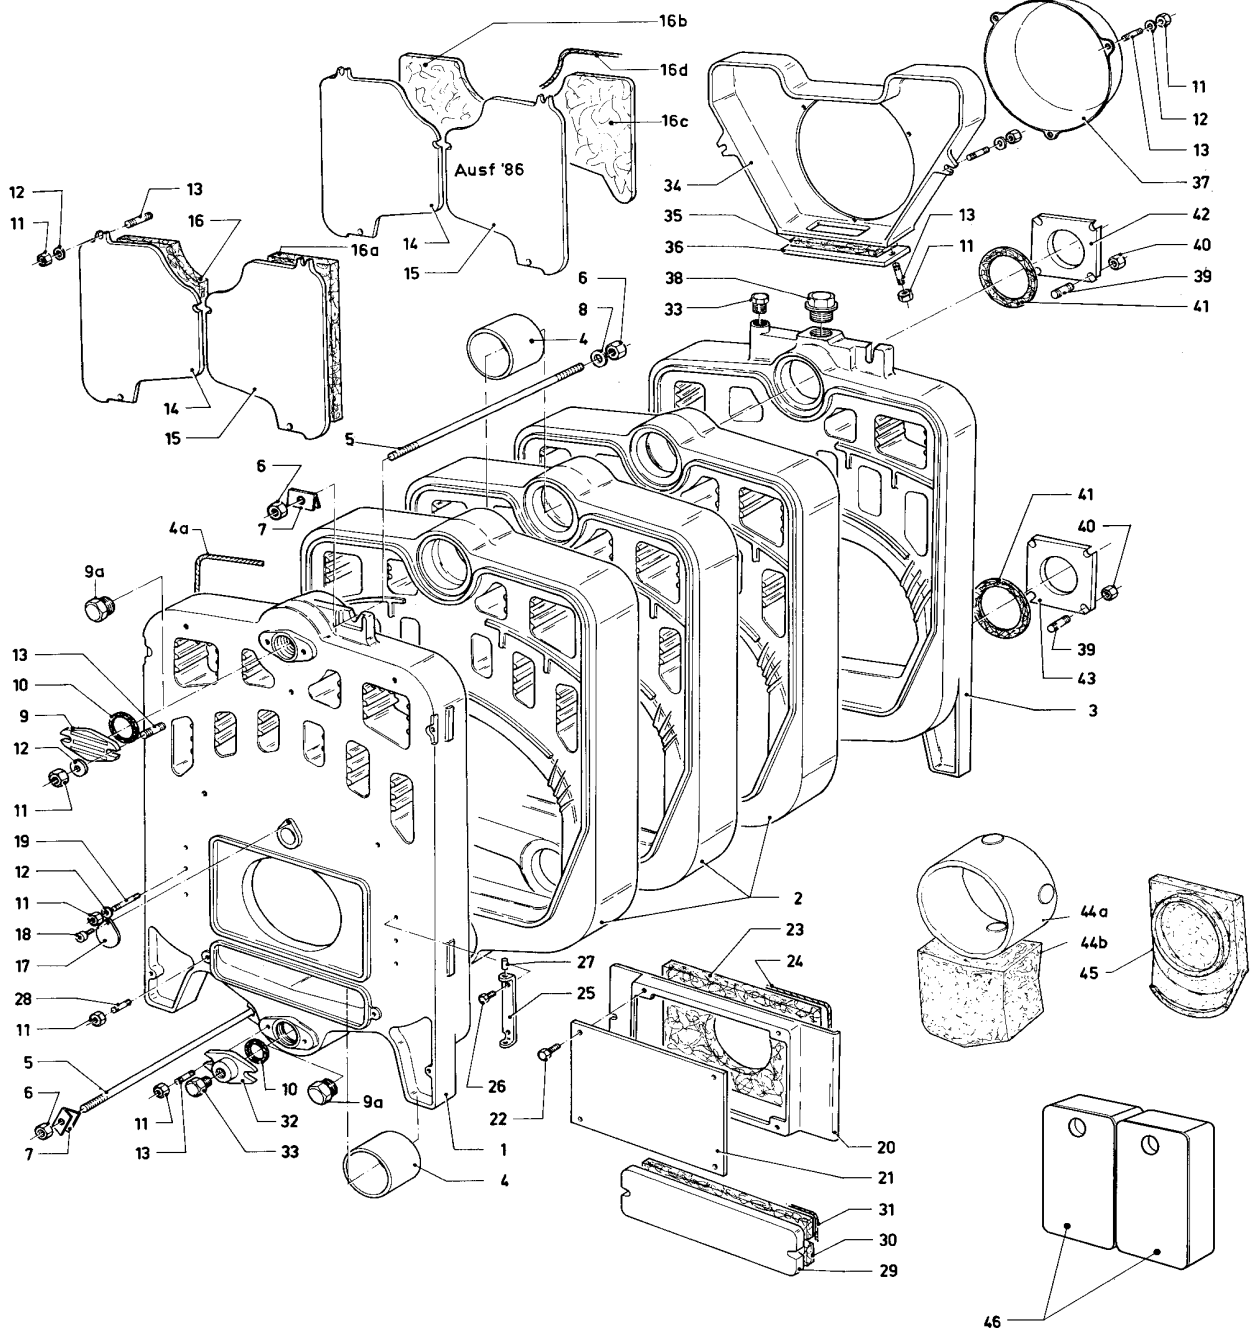

Baugruppe 06 Kesselblock GP 210 - 77 ... 191

Pos.	Teile-Nr.	Bezeichnung	mit Teilen	77	96	115	134	153	172	191										
		04-06-006																		
01	062454	Vorderglied, kpl.	9a, 13, 17 - 19, 28	x	x	x	x	x	x	x										
02	062455	Mittelglied		x	x	x	x	x	x	x										
03	062456	Hinterglied, kpl.	11-13, 33, 38-40	x	x	x	x	x	x	x										
04	061507	Kesselnippel		x	x	x	x	x	x	x										
04a	158361	Dichtschnur (3 m / 7,5 mm)		x	x	x	x	x	x	x										
05	455852	Ankerstange, kpl.	06-08	x																
05	455853	Ankerstange, kpl.	06-08		x															
05	455854	Ankerstange, kpl.	06-08			x														
05	455855	Ankerstange, kpl.	06-08				x													
05	455856	Ankerstange, kpl.	06-08					x												
05	455857	Ankerstange, kpl.	06-08						x											
05	455858	Ankerstange, kpl.	06-08							x										
06	114885	Sechskantmutter		x	x	x	x	x	x	x										
07	280716	Federscheibe		x	x	x	x	x	x	x										
08	191325	Scheibe		x	x	x	x	x	x	x										
09	082368	Ovalflansch		(x)	(x)	(x)	(x)	(x)	(x)	(x)										
		<i>Einsatz bis Bj. 1985</i>																		
09a	060054	Stopfen (1 1/4)		x	x	x	x	x	x	x										
		<i>Einsatz ab Bj. 1986</i>																		
10	981779	Gummidichtung		x	x	x	x	x	x	x										
11	114888	Sechskantmutter		x	x	x	x	x	x	x										
12	191407	Scheibe		x	x	x	x	x	x	x										
13	127958	Stiftschraube		x	x	x	x	x	x	x										
14	455837	Reinigungsdeckel, lks.	16 b/d	x	x	x	x	x	x	x										
15	455838	Reinigungsdeckel, re.	16 c/d	x	x	x	x	x	x	x										
		<i>Als Ersatz wird für Pos. 14 + 15 die neue Ausführung (ab Bj. 1986) geliefert.</i>																		
16	455841	Isolierplatte, lks.		(x)	(x)	(x)	(x)	(x)	(x)	(x)										
16a	457715	Isolierplatte, re.		(x)	(x)	(x)	(x)	(x)	(x)	(x)										
		<i>Pos. 16 + 16a nur für Ausf. vor Bj. 1986</i>																		
16b	459761	Isolierplatte, lks.		x	x	x	x	x	x	x										
16c	459762	Isolierplatte, re.		x	x	x	x	x	x	x										
16d	158345	Dichtschnur (5 m)		x	x	x	x	x	x	x										
		<i>Pos. 16 b-d = neue Ausführung</i>																		
17	201626	Schaulochdeckel		x	x	x	x	x	x	x										
18	281105	Halbrundschraube		x	x	x	x	x	x	x										
19	490611	Stiftschraube		x	x	x	x	x	x	x										
20	068417	Brennertüre, kpl.	21-24	x	x	x	x	x	x	x										
21	455834	Brennerplatte		x	x	x	x	x	x	x										
22	119108	Schraube		x	x	x	x	x	x	x										
23	455835	Isolierplatte		x	x	x	x	x	x	x										
24	158345	Dichtschnur		x	x	x	x	x	x	x										
25	088010	Scharnier		x	x	x	x	x	x	x										
26	105779	Zylinderschraube		x	x	x	x	x	x	x										
27	132868	Bolzen		x	x	x	x	x	x	x										
28	492081	Stiftschraube		x	x	x	x	x	x	x										
29	071736	Reinigungsdeckel, kpl.	31	x	x	x	x	x	x	x										
30	210632	Isolierplatte		x	x	x	x	x	x	x										
31	158345	Dichtschnur (5 m)		x	x	x	x	x	x	x										
32	082377	Ovalflansch		(x)	(x)	(x)	(x)	(x)	(x)	(x)										
		<i>Ovalflansch entfällt ab Bj. 1986</i>																		
33	137274	Stopfen (1/2)		x	x	x	x	x	x	x										
34	077045	Abgassammelkasten, kpl.	11, 13, 35, 36	x	x	x	x	x	x	x										
35	210647	Isolierplatte		x	x	x	x	x	x	x										
36	201638	Reinigungsdeckel		x	x	x	x	x	x	x										
37	455628	Abgasstutzen (D = 180)		x																
37	455629	Abgasstutzen (D = 200)			x	x	x													
37	455630	Abgasstutzen (D = 250)						x	x	x										

Baugruppe 06 Kesselblock GP 210 - 77 ... 191

04- 06- 006