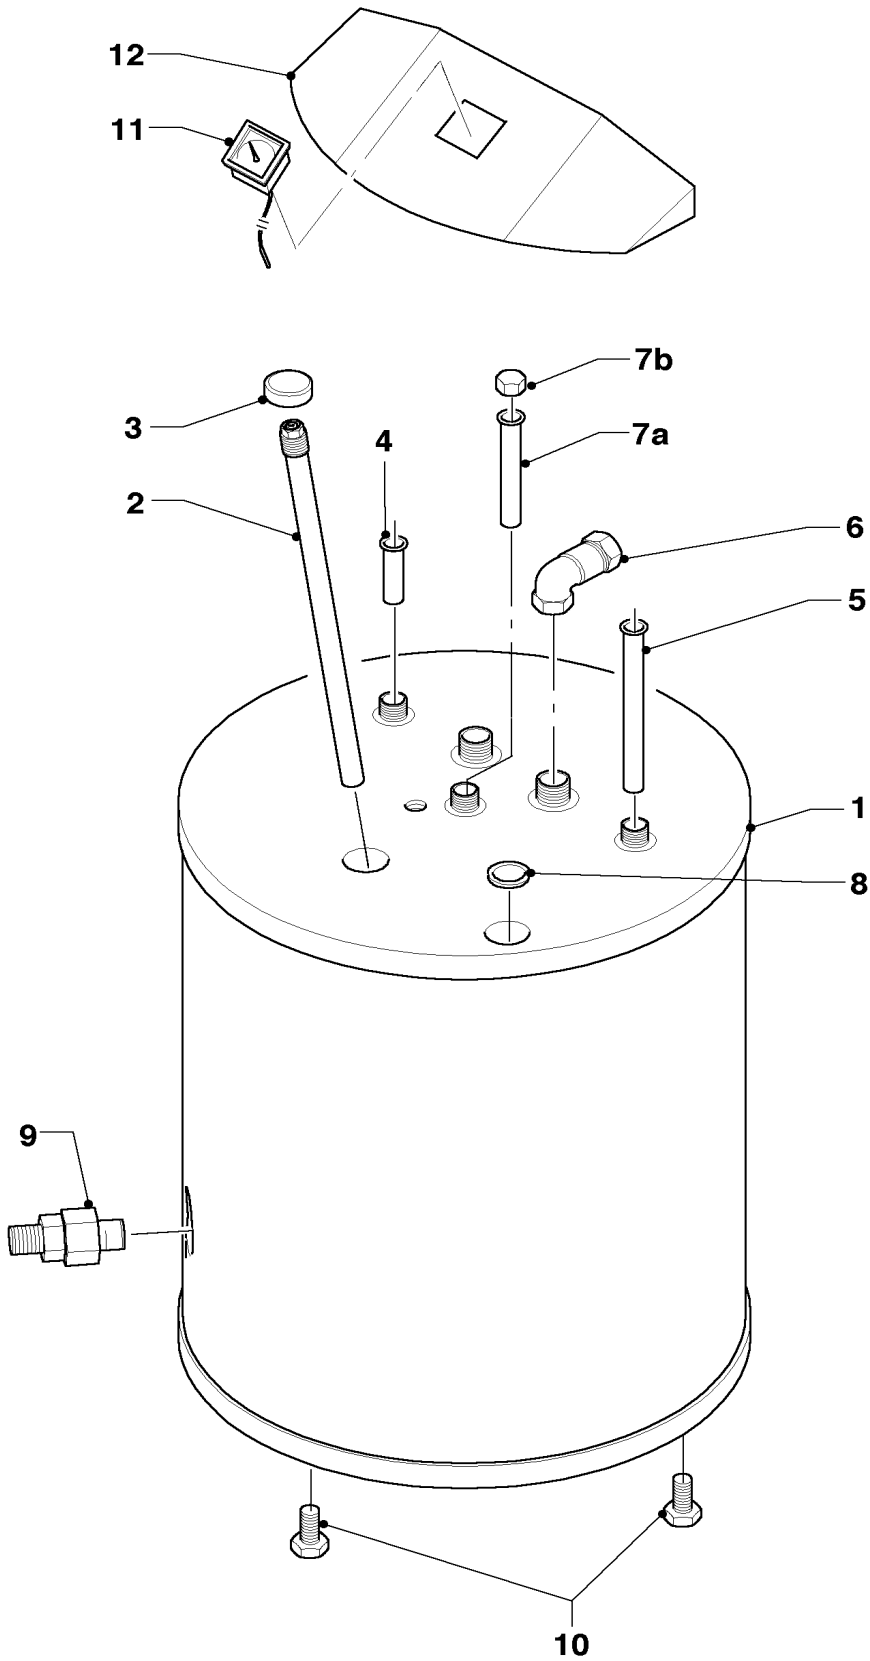

Warmwasserspeicher

VIH R 120/5.1, VIH R 150/5.1, VIH R 200/5.1
(Ausführung mit Thermometer)

06-06-053

Warmwasserspeicher

VIH R 120/5.1, VIH R 150/5.1, VIH R 200/5.1
(Ausführung mit Thermometer)

Pos.	Teile-Nr.	Bezeichnung	Typ, Bemerkung
		06-06-053	
01	297934	Mantelblech, kpl. (oben)	VIH.1 120/5.1
01	297935	Mantelblech, kpl. (oben)	VIH.1 150/5.1, VIH.1 200/5.1
02	285859	Schutzanode (G1x26x517, SW27)	VIH.1 120/5.1
02	285863	Schutzanode (G1x26x642, SW27)	VIH.1 150/5.1
02	285864	Schutzanode (G1x26x792, SW27)	VIH.1 200/5.1
03	204140	Kappe (Schutzanode)	
04	094229	Rohr (L=114 mm, D=18mm)	Warmwasser
05	192858	Rohr (L=690mm, D=18mm)	VIH.1 120/5.1 (Kaltwasser)
05	193039	Rohr (L=850mm, D=18mm)	VIH.1 150/5.1 (Kaltwasser)
05	193040	Rohr (L=1100mm, D=18mm)	VIH.1 200/5.1 (Kaltwasser)
06	163035	Winkel,kpl. (mit Rückflußverhinderer)	
07a	094229	Rohr (L=114 mm, D=18mm)	VIH.1 120/5.1 (Zirkulation)
07a	137751	Rohr (L=597 mm, D=18 mm)	VIH.1 150/5.1 (Zirkulation)
07a	192858	Rohr (L=690mm, D=18mm)	VIH.1 200/5.1 (Zirkulation)
07b	147399	Kappe, kpl.	
08	204039	Verschluß-Kappe VIH	
09	082229	Entleerungsventil, kpl.	
10	071931	Stellfuß	
11	101552	Thermometer	nicht dargestellt
12	087856	Konsole für Thermometer