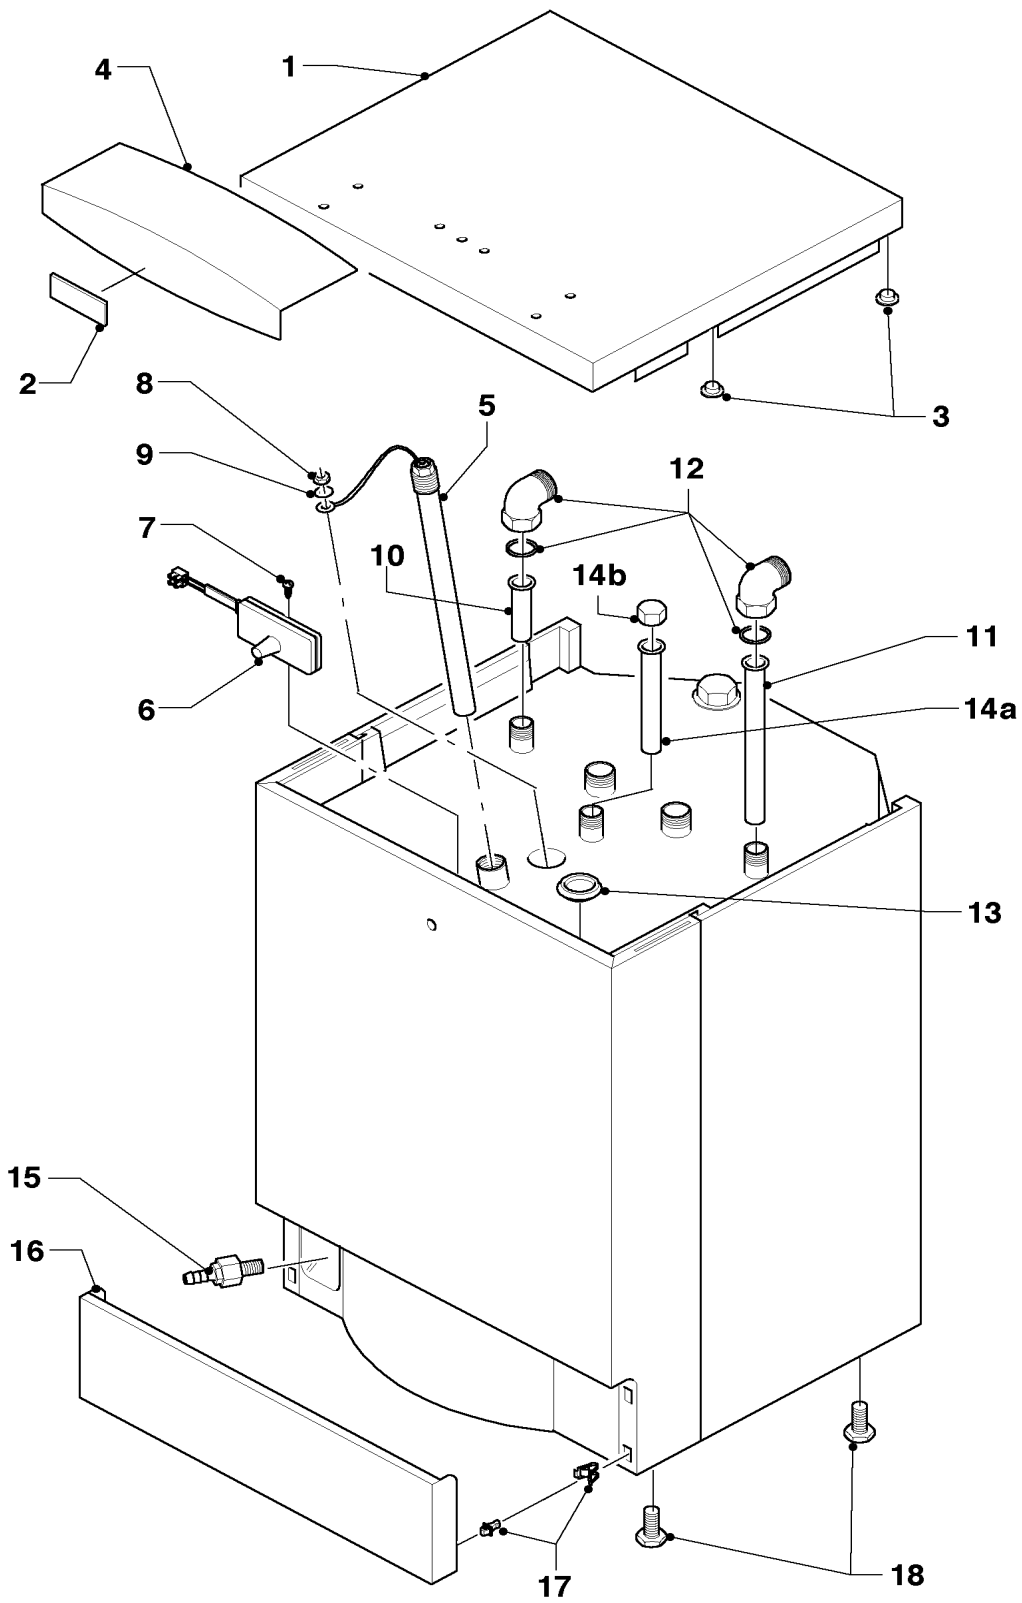

Warmwasserspeicher

VIH Q 120/2, VIH Q 150/2, VIH Q 200/2

06-06 - 050

Warmwasserspeicher

VIH Q 120/2, VIH Q 150/2, VIH Q 200/2

Pos.	Teile-Nr.	Bezeichnung	Typ, Bemerkung
		06-06-050	
01	297933	Mantelblech, kpl. (oben)	mit Pos. 03
02	118096	Firmenschilder (alle Ausf.)	
03	289778	Abstandshalter, kpl. (Set à 4 Stück)	
04	077991	Blende, kpl.	
05	295846	Schutzanode, kpl.	VIH Q 120/2
05	295847	Schutzanode, kpl.	VIH Q 150/2
05	295848	Schutzanode, kpl.	VIH Q 200/2
06	295301	Gehäuse, kpl. (Anodentester)	mit Pos. 07
07	235715	Blechschraube ISO 7049	
08	114892	Sechskantmutter	
09	191407	Scheibe	
10	094229	Rohr (Warmwasser, L=114 mm)	Warmwasser
11	192858	Rohr (Kaltwasser, L=690mm, D=18mm)	VIH Q 120/2 (Kaltwasser)
11	193039	Rohr (Kaltwasser, L=850mm, D=18mm)	VIH Q 150/2 (Kaltwasser)
11	193040	Rohr (Kaltwasser, L=1100mm, D=18mm)	VIH Q 200/2 (Kaltwasser)
12	163036	Winkel, kpl. (Beipack)	
13	204039	Verschluss-Kappe VIH	
14a	094229	Rohr (L=114 mm, D=18mm)	VIH Q 120/2 (Zirkulation)
14a	137751	Rohr (L=597 mm, D=18 mm)	VIH Q 150/2 (Zirkulation)
14a	192858	Rohr (L=690mm, D=18mm)	VIH Q 200/2 (Zirkulation)
14b	147399	Kappe, kpl.	
15	082205	Entleerungsventil	
16	299518	Sockelblech, kpl.	mit Pos. 17
17	091629	Befestigungssatz (10xBolzen/Buchsen)	
18	071940	Stellfuß	

Änderungen vorbehalten!

Die Bruttopreise entnehmen Sie bitte der jeweils gültigen Preisliste.