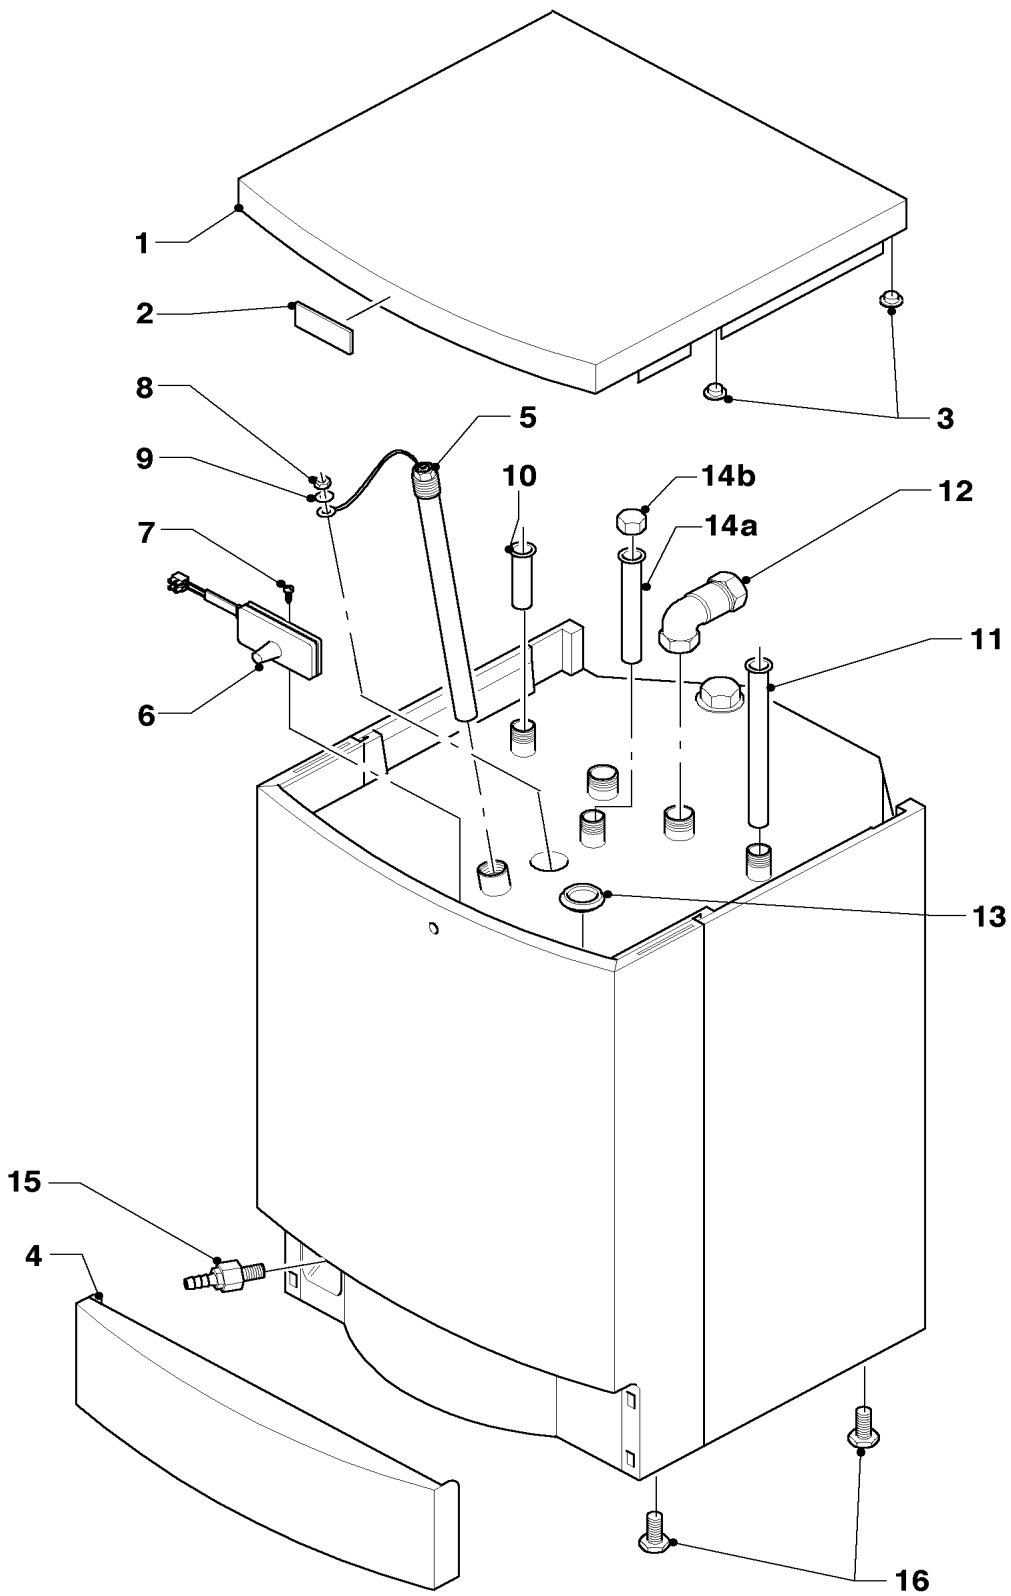

Warmwasserspeicher uniSTOR

VIH CQ 120/2 - 150/2
VIH Q 120/2 - 200/2
VIH R 120/5 - 200/5
VIH R 120/5.1 - 200/5.1
VIH H 120/4 - 200/4

Inhalt

| | | |
|---------------------------|-------------------------|----------|
| Warmwasserspeicher | VIH CQ 120/2 - 150/2 | Seite 2 |
| Warmwasserspeicher | VIH Q 120/2 - 200/2 | Seite 4 |
| Warmwasserspeicher | VIH R 120/5 - 200/5 | Seite 6 |
| Warmwasserspeicher | VIH R 120/5.1 - 200/5.1 | Seite 8 |
| Warmwasserspeicher | VIH H 120/4 - 200/4 | Seite 10 |
| Notizen | | Seite 12 |

Warmwasserspeicher

VIH CQ 120/2, VIH CQ 150/2

06-06-049

Warmwasserspeicher

VIH CQ 120/2, VIH CQ 150/2

| Pos. | Teile-Nr. | Bezeichnung | Typ, Bemerkung |
|------|-----------|---------------------------------------|----------------------------|
| | | 06-06-049 | |
| 01 | 297932 | Mantelblech, kpl. (oben) | mit Pos. 03 |
| 02 | 118096 | Firmenschilder (alle Ausf.) | |
| 03 | 289778 | Abstandshalter, kpl. (Set à 4 Stück) | |
| 04 | 299519 | Sockelblech,kpl. | |
| 05 | 295846 | Schutzanode, kpl. | VIH CQ 120/2 |
| 05 | 295847 | Schutzanode, kpl. | VIH CQ 150/2 |
| 06 | 295301 | Gehäuse, kpl. (Anodentester) | mit Pos. 07 |
| 07 | 235715 | Blechschraube | |
| 08 | 114892 | Sechskantmutter | |
| 09 | 191407 | Scheibe | |
| 10 | 094229 | Rohr (Warmwasser, L=114 mm) | Warmwasser |
| 11 | 192858 | Rohr (Kaltwasser,L=690mm,D=18mm) | VIH CQ 120/2 (Kaltwasser) |
| 11 | 193039 | Rohr (Kaltwasser,L=850mm,D=18mm) | VIH CQ 150/2 (Kaltwasser) |
| 12 | 163035 | Winkel,kpl. (mit Rückflußverhinderer) | |
| 13 | 204039 | Verschluss-Kappe VIH | |
| 14a | 094229 | Rohr (L=114 mm, D=18mm) | VIH CQ 120/2 (Zirkulation) |
| 14a | 137751 | Rohr (L=597 mm, D=18 mm) | VIH CQ 150/2 (Zirkulation) |
| 14b | 147399 | Kappe, kpl. | |
| 15 | 082205 | Entleerungsventil | |
| 16 | 071940 | Stellfuß | |