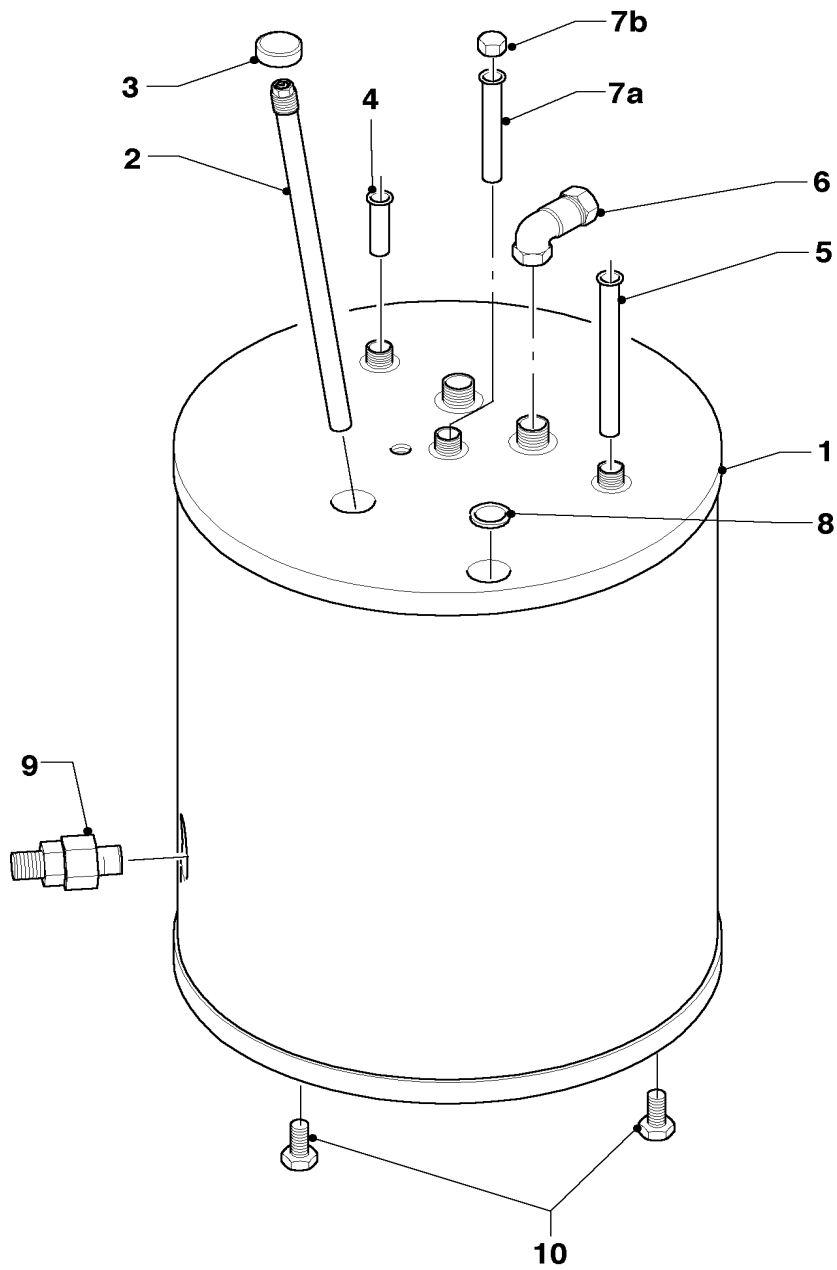

Warmwasserspeicher

VIH R 120/5, VIH R 150/5, VIH R 200/5

06-06-051

Warmwasserspeicher

VIH R 120/5, VIH R 150/5, VIH R 200/5

Pos.	Teile-Nr.	Bezeichnung	Typ, Bemerkung
		06-06-051	
01	297934	Mantelblech, kpl. (oben)	VIH R 120/5
01	297935	Mantelblech, kpl. (oben)	VIH R 150/5, VIH R 200/5
02	285859	Schutzanode (G1x26x517, SW27)	VIH R 120/5
02	285863	Schutzanode (G1x26x642, SW27)	VIH R 150/5
02	285864	Schutzanode (G1x26x792, SW27)	VIH R 200/5
03	204140	Kappe (Schutzanode)	
04	094229	Rohr (L=114 mm, D=18mm)	Warmwasser
05	192858	Rohr (L=690mm, D=18mm)	VIH R 120/5 (Kaltwasser)
05	193039	Rohr (L=850mm, D=18mm)	VIH R 150/5 (Kaltwasser)
05	193040	Rohr (L=1100mm, D=18mm)	VIH R 200/5 (Kaltwasser)
06	163035	Winkel,kpl. (mit Rückflußverhinderer)	
07a	094229	Rohr (L=114 mm, D=18mm)	VIH R 120/5 (Zirkulation)
07a	137751	Rohr (L=597 mm, D=18 mm)	VIH R 150/5 (Zirkulation)
07a	192858	Rohr (L=690mm, D=18mm)	VIH R 200/5 (Zirkulation)
07b	147399	Kappe, kpl.	
08	204039	Verschluß-Kappe VIH	
09	082229	Entleerungsventil, kpl.	
10	071931	Stellfuß	

Änderungen vorbehalten!

Die Bruttopreise entnehmen Sie bitte der jeweils gültigen Preisliste.