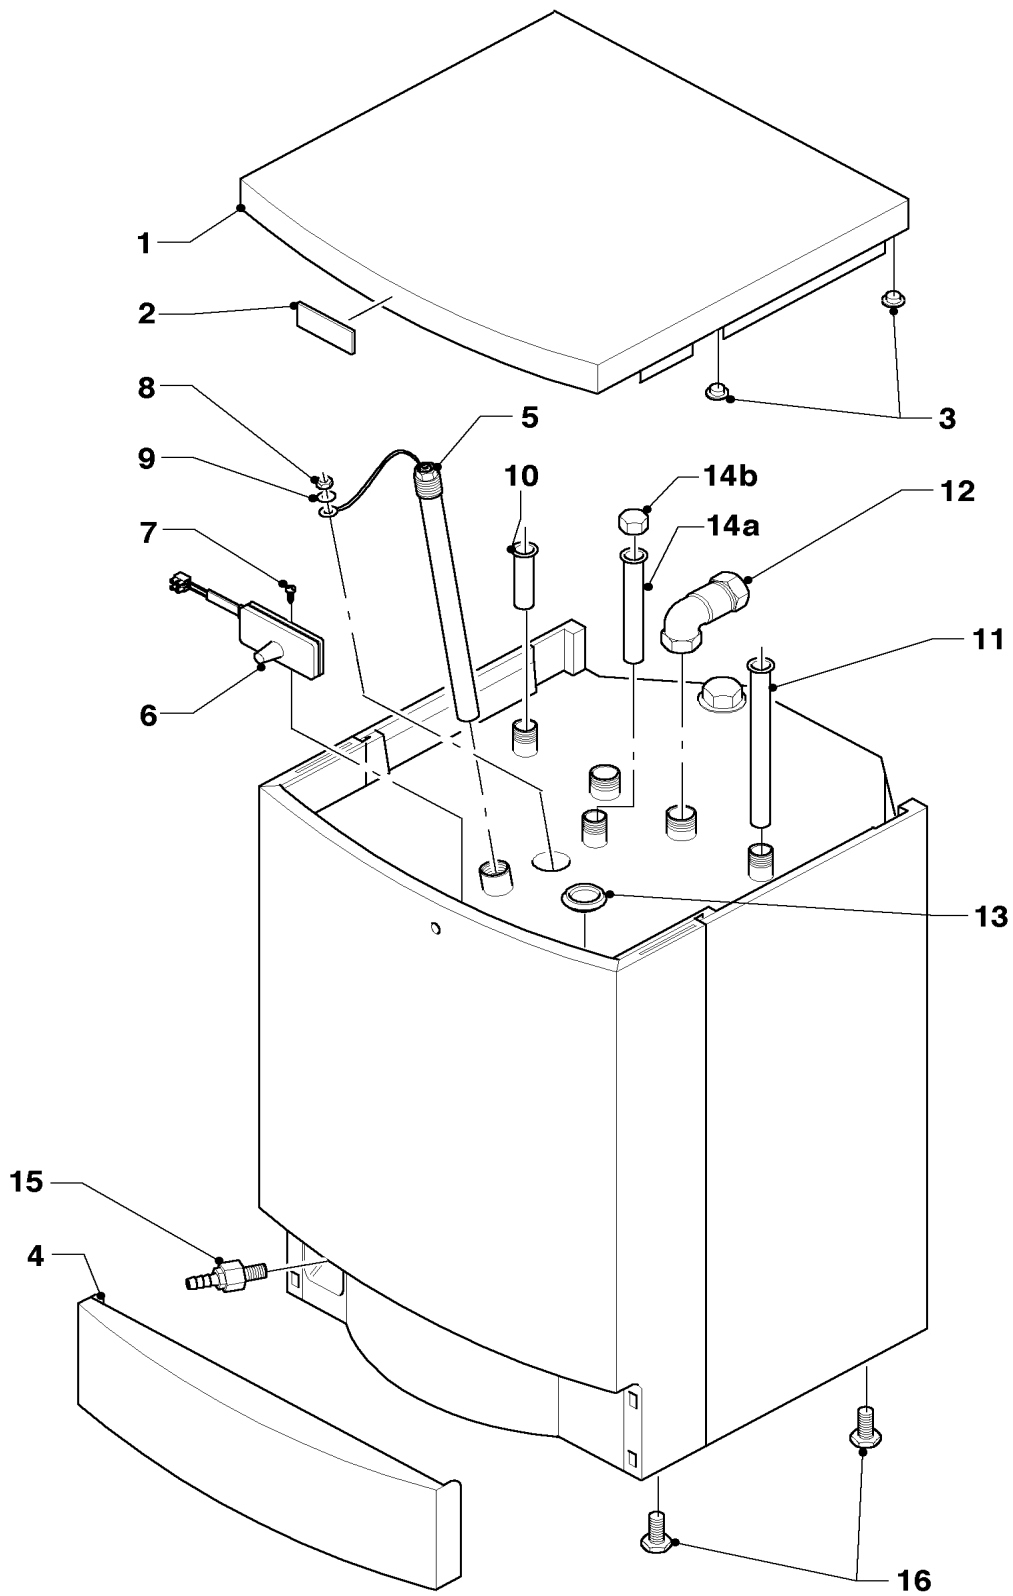

Warmwasserspeicher

VIH CQ 120/2, VIH CQ 150/2

06-06-049

Warmwasserspeicher

VIH CQ 120/2, VIH CQ 150/2

Pos.	Teile-Nr.	Bezeichnung	Typ, Bemerkung
		06-06-049	
01	297932	Mantelblech, kpl. (oben)	mit Pos. 03
02	118096	Firmenschilder (alle Ausf.)	
03	289778	Abstandshalter, kpl. (Set à 4 Stück)	
04	299519	Sockelblech,kpl.	
05	295846	Schutzanode, kpl.	VIH CQ 120/2
05	295847	Schutzanode, kpl.	VIH CQ 150/2
06	295301	Gehäuse, kpl. (Anodentester)	mit Pos. 07
07	235715	Blechschraube	
08	114892	Sechskantmutter	
09	191407	Scheibe	
10	094229	Rohr (Warmwasser, L=114 mm)	Warmwasser
11	192858	Rohr (Kaltwasser,L=690mm,D=18mm)	VIH CQ 120/2 (Kaltwasser)
11	193039	Rohr (Kaltwasser,L=850mm,D=18mm)	VIH CQ 150/2 (Kaltwasser)
12	163035	Winkel,kpl. (mit Rückflußverhinderer)	
13	204039	Verschluss-Kappe VIH	
14a	094229	Rohr (L=114 mm, D=18mm)	VIH CQ 120/2 (Zirkulation)
14a	137751	Rohr (L=597 mm, D=18 mm)	VIH CQ 150/2 (Zirkulation)
14b	147399	Kappe, kpl.	
15	082205	Entleerungsventil	
16	071940	Stellfuß	

Änderungen vorbehalten!

Die Bruttopreise entnehmen Sie bitte der jeweils gültigen Preisliste.