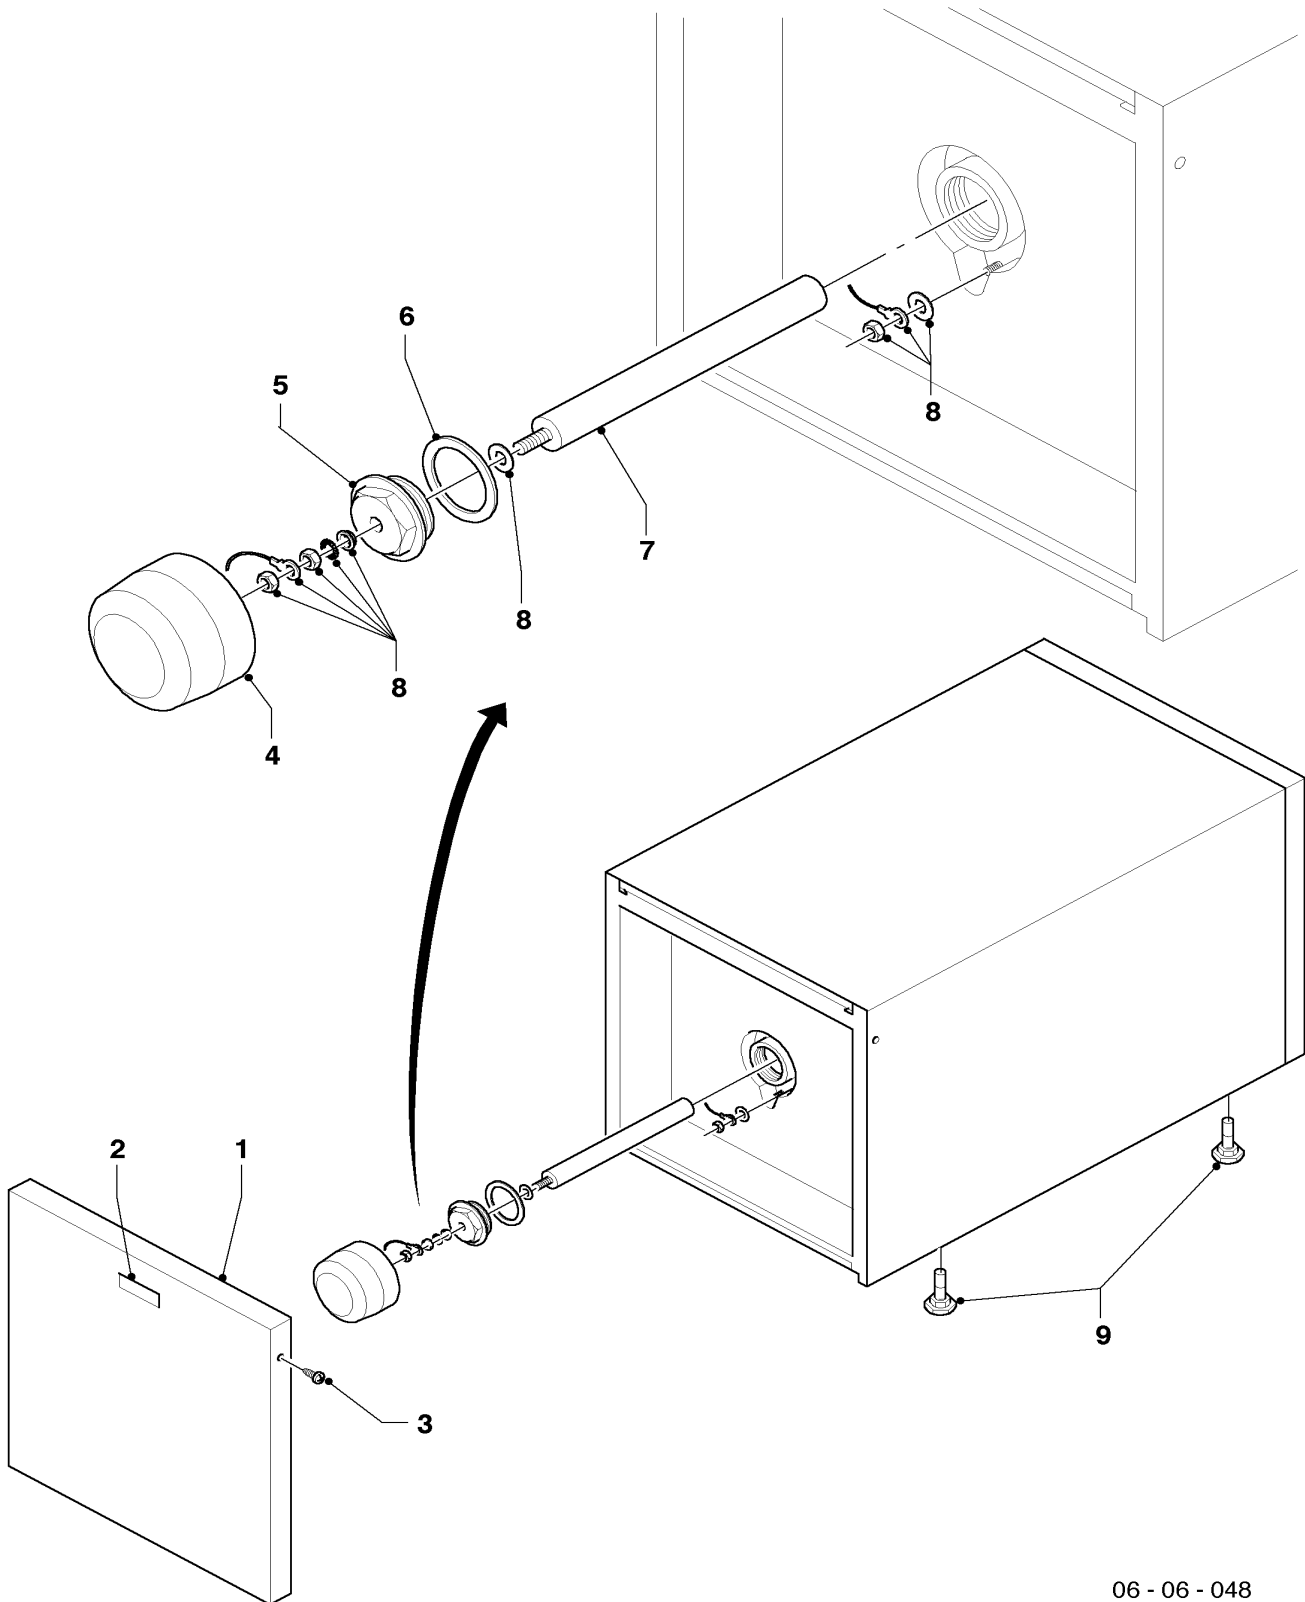

Warmwasserspeicher

VIH H 120/4, VIH H 150/4, VIH H 200/4

06 - 06 - 048

Warmwasserspeicher

VIH H 120/4, VIH H 150/4, VIH H 200/4

Pos.	Teile-Nr.	Bezeichnung	Typ, Bemerkung
		06-06-048	
01	078346	Frontblech, kpl.	mit Pos. 02-03
02	118096	Firmenschilder (alle Ausf.)	
03	235762	Blechschrabe	
04	076640	Isolierung (Flansch)	
05	109935	Stopfen, kpl.	mit Pos. 06
06	981342	Dichtung (Stopfen Rev.-Öffnung)	
07	295836	Schutzanode, kpl. (L= 340 mm)	VIH H 120/4, mit Dichtungen
07	295837	Schutzanode, kpl. (L= 500 mm)	VIH H 150/4, mit Dichtungen, Schutzanode von 500 mm auf 380 mm kürzen!
07	295837	Schutzanode, kpl. (L= 500 mm)	VIH H 200/4, mit Dichtungen
08	091697	Befestigungssatz für Schutzanode	
09	459886	Stellfuß	

Änderungen vorbehalten!

Die Bruttopreise entnehmen Sie bitte der jeweils gültigen Preisliste.