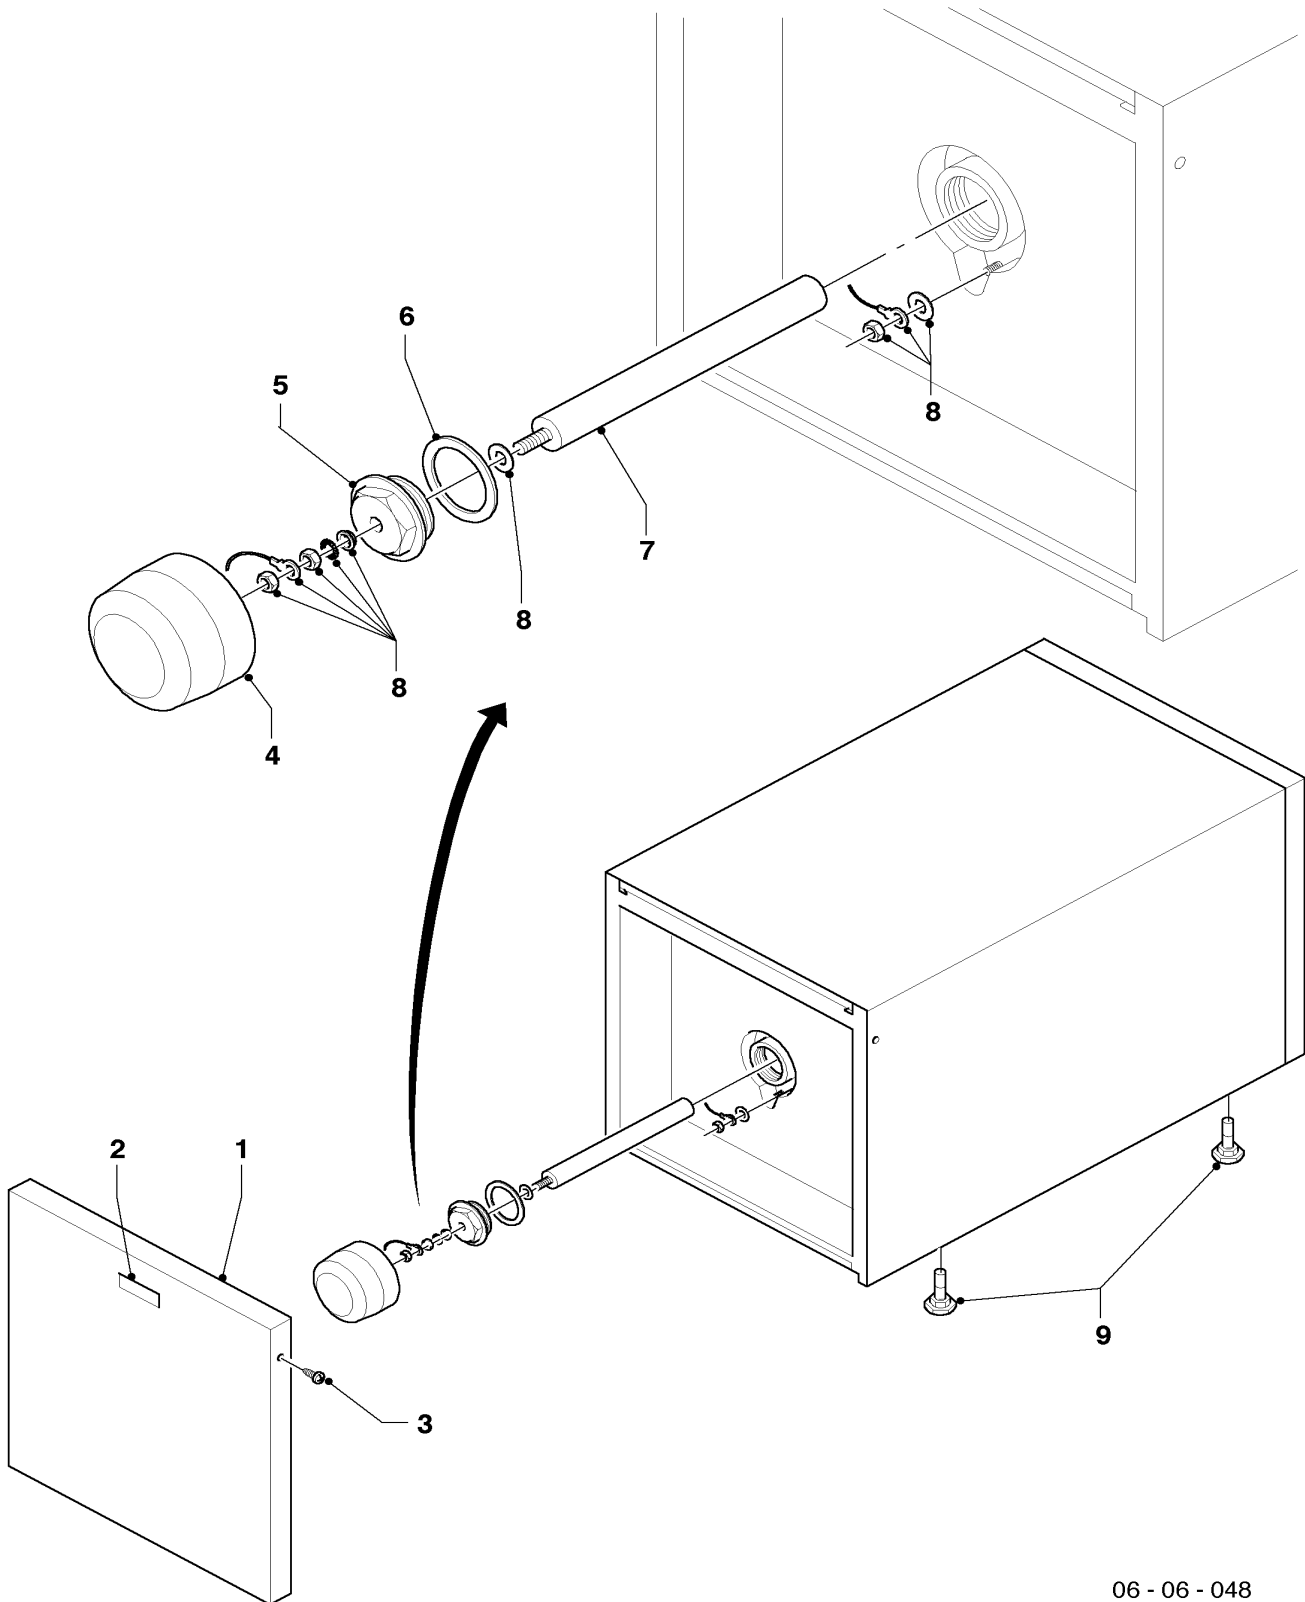

Warmwasserspeicher

VIH H 120/4, VIH H 150/4, VIH H 200/4

06 - 06 - 048

Warmwasserspeicher

VIH H 120/4, VIH H 150/4, VIH H 200/4

Pos.	Teile-Nr.	Bezeichnung	Typ, Bemerkung
		06-06-048	
01	078346	Frontblech, kpl.	mit Pos. 02-03
02	118096	Firmenschilder (alle Ausf.)	
03	235762	Blehschraube	
04	076640	Isolierung (Flansch)	
05	109935	Stopfen, kpl.	mit Pos. 06
06	981342	Dichtung (Stopfen Rev.-Öffnung)	
07	295836	Schutzanode, kpl. (L= 340 mm)	VIH H 120/4, mit Dichtungen
07	295837	Schutzanode, kpl. (L= 500 mm)	VIH H 150/4, mit Dichtungen, Schutzanode von 500 mm auf 380 mm kürzen!
07	295837	Schutzanode, kpl. (L= 500 mm)	VIH H 200/4, mit Dichtungen
08	091697	Befestigungssatz für Schutzanode	
09	459886	Stellfuß