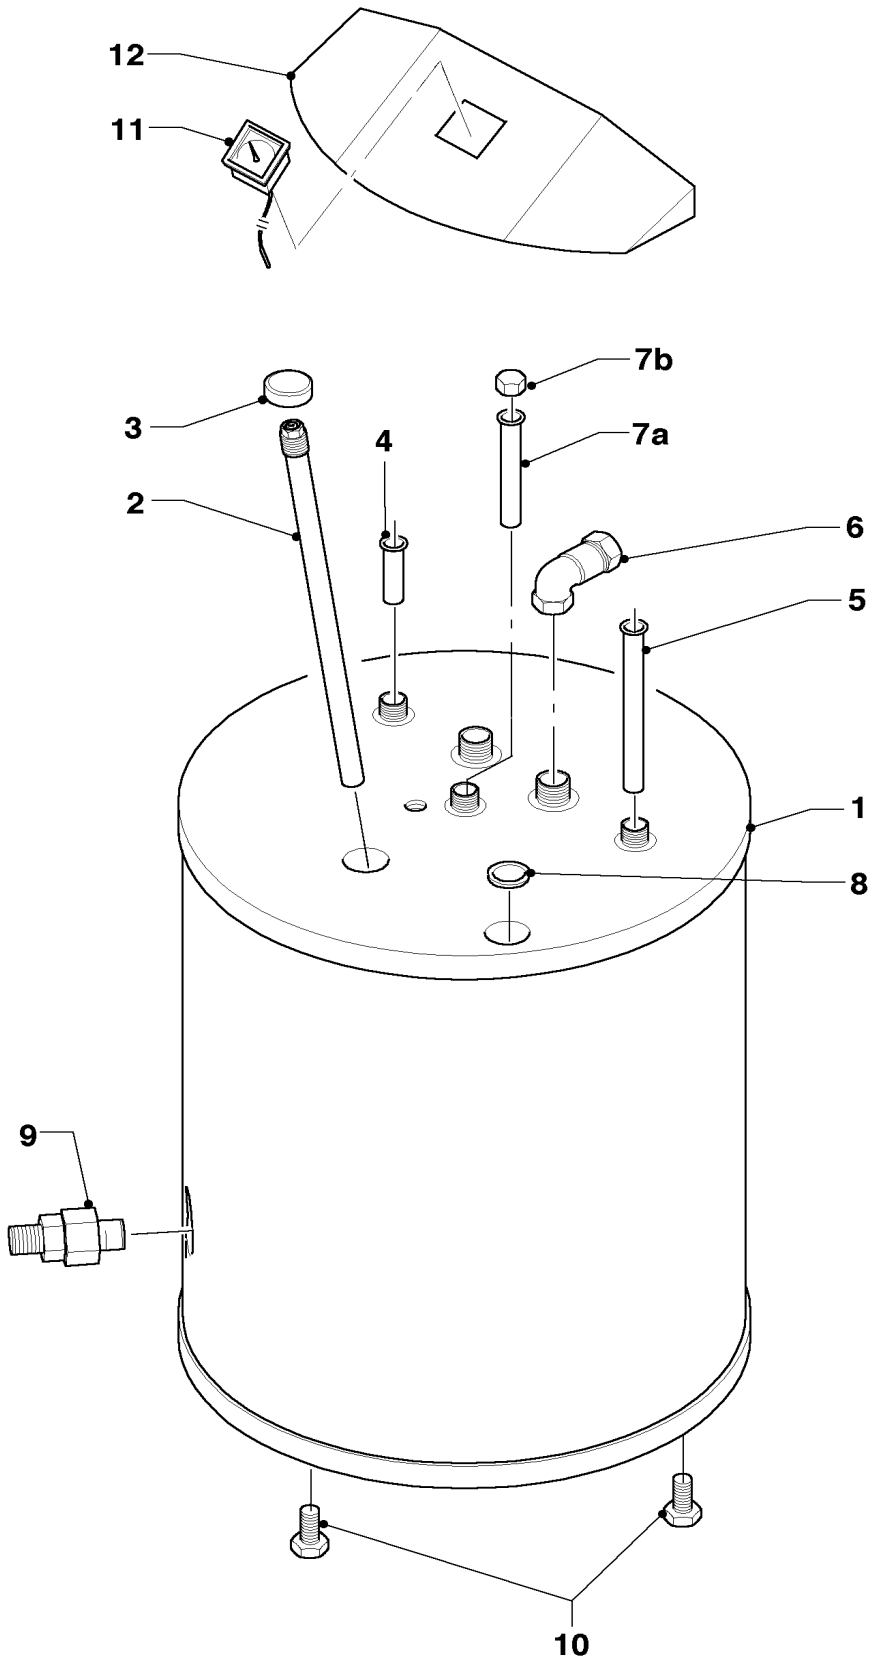

Warmwasserspeicher

VIH R 120/5.1, VIH R 150/5.1, VIH R 200/5.1
(Ausführung mit Thermometer)

06-06-053

Warmwasserspeicher

VIH R 120/5.1, VIH R 150/5.1, VIH R 200/5.1
(Ausführung mit Thermometer)

Pos.	Teile-Nr.	Bezeichnung	Typ, Bemerkung
		06-06-053	
01	297934	Mantelblech, kpl. (oben)	VIH.1 120/5.1
01	297935	Mantelblech, kpl. (oben)	VIH.1 150/5.1, VIH.1 200/5.1
02	285859	Schutzanode (G1x26x517, SW27)	VIH.1 120/5.1
02	285863	Schutzanode (G1x26x642, SW27)	VIH.1 150/5.1
02	285864	Schutzanode (G1x26x792, SW27)	VIH.1 200/5.1
03	204140	Kappe (Schutzanode)	
04	094229	Rohr (L=114 mm, D=18mm)	Warmwasser
05	192858	Rohr (L=690mm, D=18mm)	VIH.1 120/5.1 (Kaltwasser)
05	193039	Rohr (L=850mm, D=18mm)	VIH.1 150/5.1 (Kaltwasser)
05	193040	Rohr (L=1100mm, D=18mm)	VIH.1 200/5.1 (Kaltwasser)
06	163035	Winkel,kpl. (mit Rückflußverhinderer)	
07a	094229	Rohr (L=114 mm, D=18mm)	VIH.1 120/5.1 (Zirkulation)
07a	137751	Rohr (L=597 mm, D=18 mm)	VIH.1 150/5.1 (Zirkulation)
07a	192858	Rohr (L=690mm, D=18mm)	VIH.1 200/5.1 (Zirkulation)
07b	147399	Kappe, kpl.	
08	204039	Verschluß-Kappe VIH	
09	082229	Entleerungsventil, kpl.	
10	071931	Stellfuß	
11	101552	Thermometer	nicht dargestellt
12	087856	Konsole für Thermometer	

Änderungen vorbehalten!

Die Bruttopreise entnehmen Sie bitte der jeweils gültigen Preisliste.