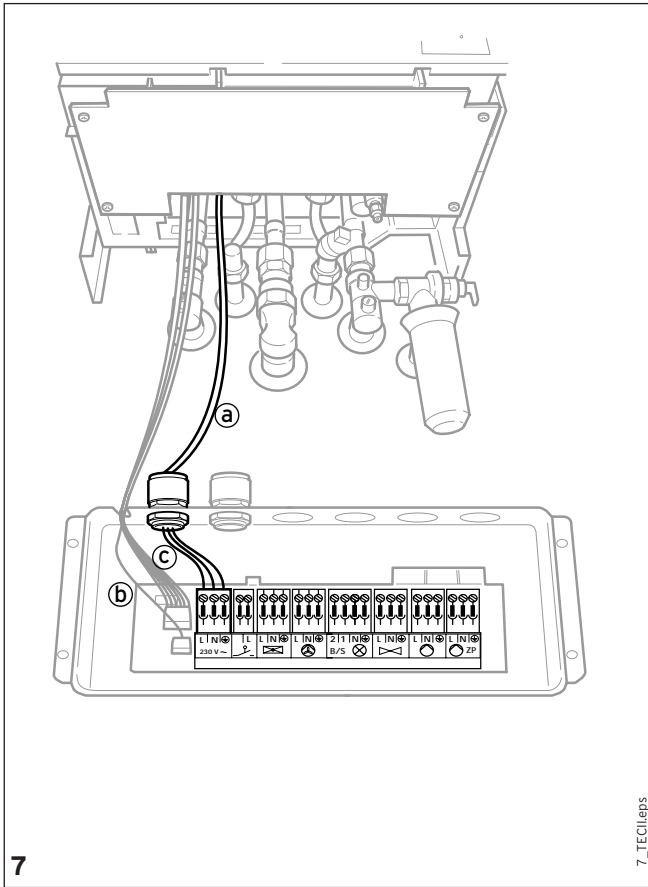

Montageanleitung/Installation instructions

A decorative horizontal band with a light gray background and a pattern of small, white, bubble-like shapes.

INT

Zubehör E-Box/ Plug-in accessory for additional control functions

Art.-Nr. 306 248

- 1 x Nr. 1
- 4 x Nr. 2
- 1 x Nr. 3

L_ecoTEC.eps

2_ecoTEC.eps

3_ecoTEC.eps

4_ecoTEC.eps

Vaillant GmbH

Berghauser Str. 40 ■ 42859 Remscheid ■ Telefon 0 21 91/ 18-0
Telefax 0 21 91/ 18-28 10 ■ www.vaillant.de ■ info@vaillant.de