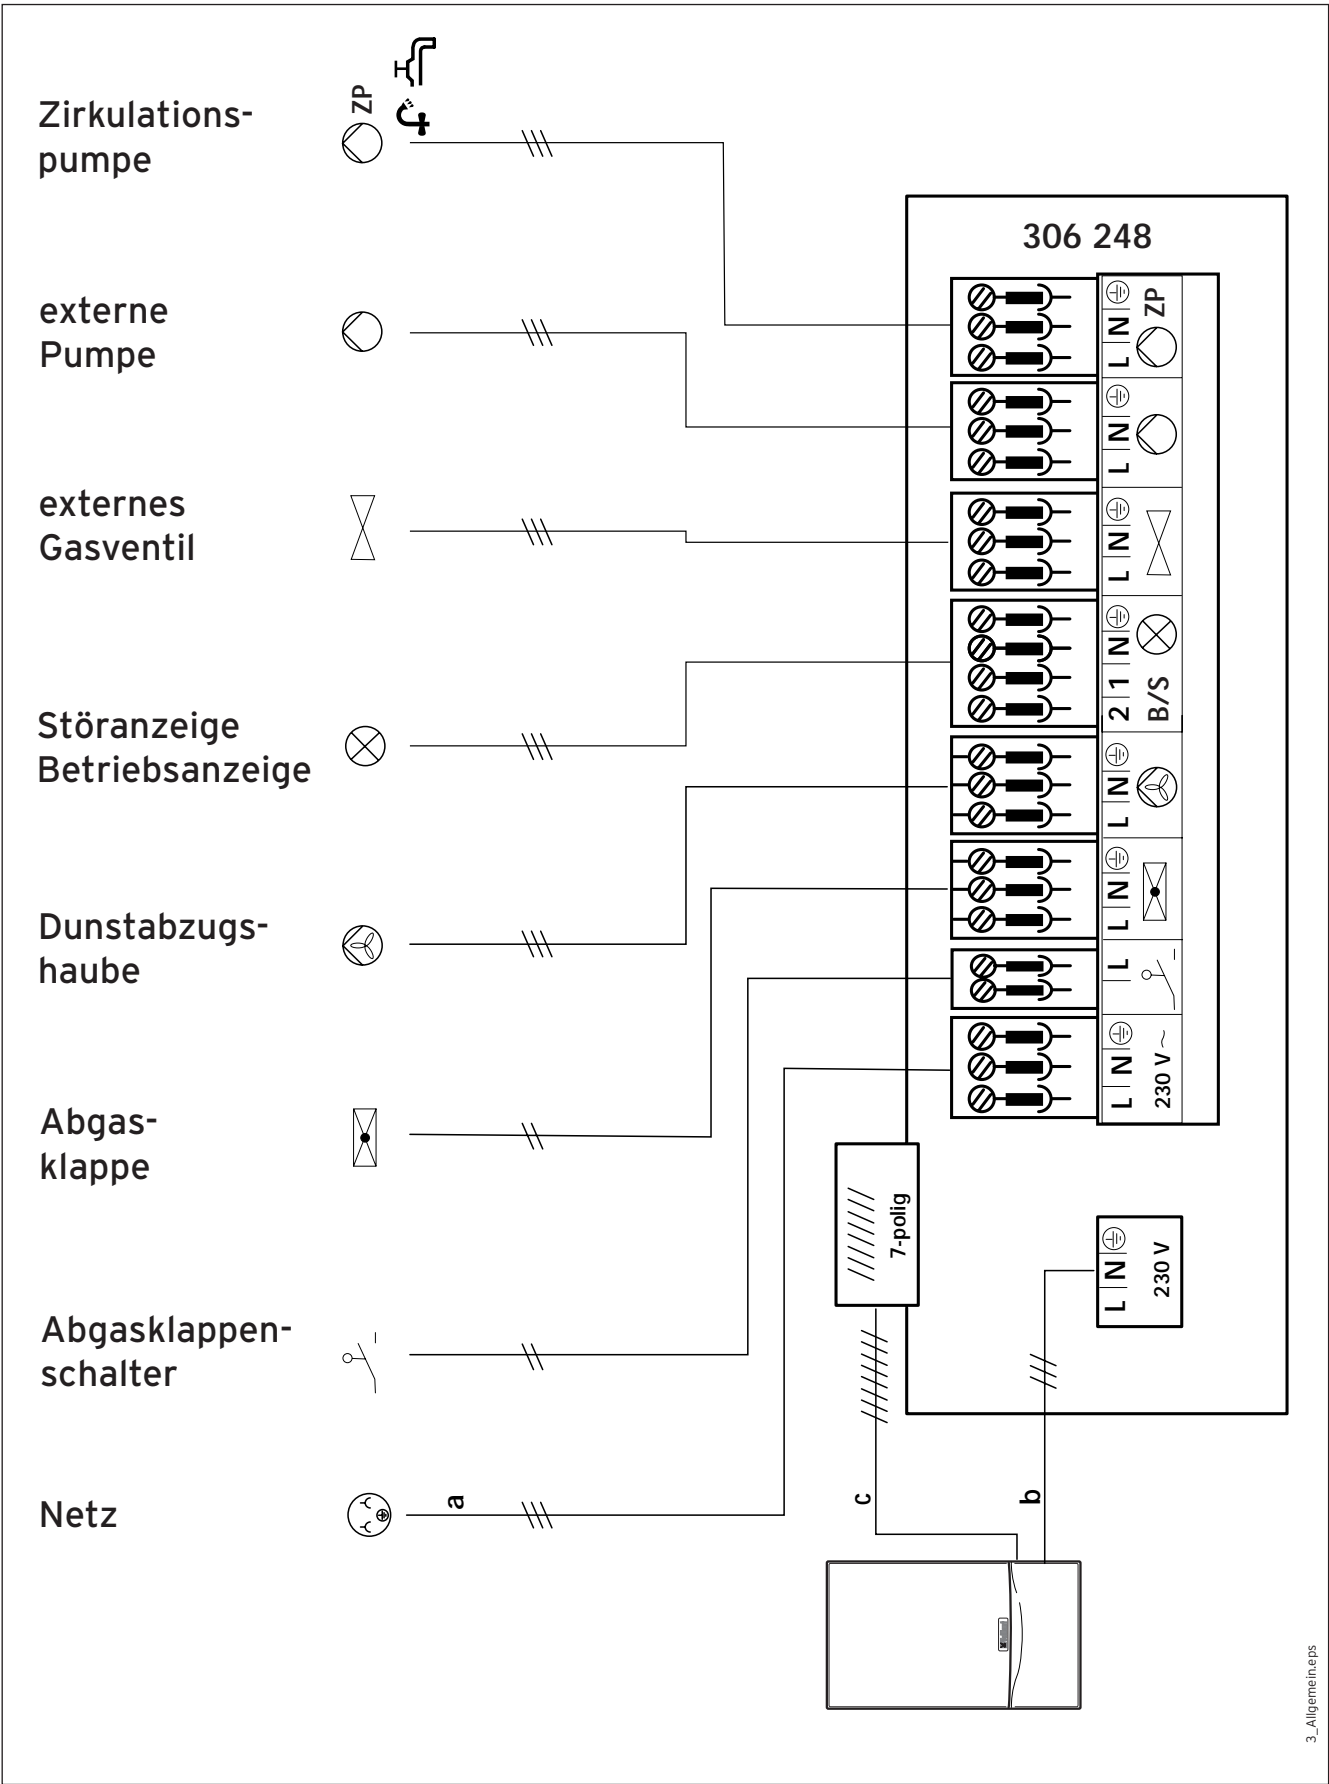

Montageanleitung/Installation instructions

A decorative horizontal band with a light gray background and a pattern of small, white, bubble-like shapes.

INT

Zubehör E-Box/ Plug-in accessory for additional control functions

Art.-Nr. 306 248

- 1 x Nr. 1
- 4 x Nr. 2
- 1 x Nr. 3

L_ecoTEC.eps

2_ecoTEC.eps

3_ecoTEC.eps

4_ecoTEC.eps

Vaillant GmbH

Berghauser Str. 40 ■ 42859 Remscheid ■ Telefon 0 21 91/ 18-0
Telefax 0 21 91/ 18-28 10 ■ www.vaillant.de ■ info@vaillant.de