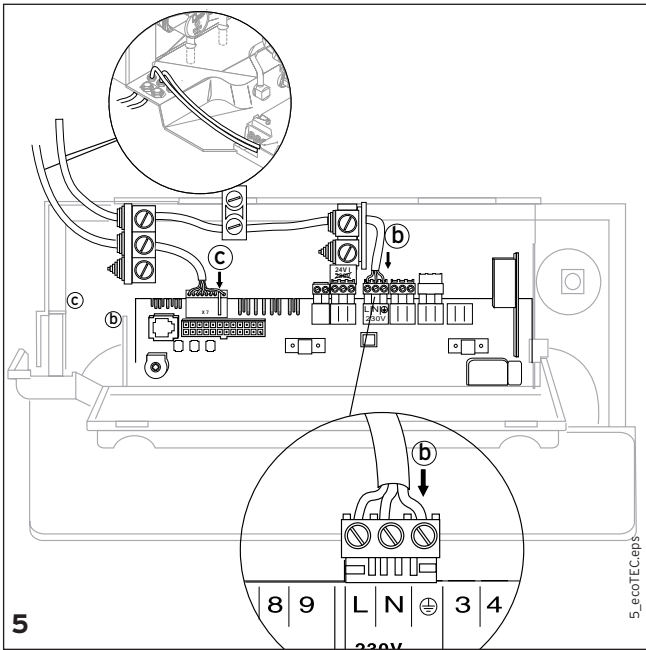

Montageanleitung/Installation instructions

A decorative horizontal band with a light gray background and a pattern of small, white, bubble-like shapes.

INT

Zubehör E-Box/ Plug-in accessory for additional control functions

Art.-Nr. 306 248

- 1 x Nr. 1
- 4 x Nr. 2
- 1 x Nr. 3

L_ecoTEC.eps

2_ecoTEC.eps

3_ecoTEC.eps

4_ecoTEC.eps

Vaillant GmbH

Berghauser Str. 40 ■ 42859 Remscheid ■ Telefon 0 21 91/ 18-0
Telefax 0 21 91/ 18-28 10 ■ www.vaillant.de ■ info@vaillant.de