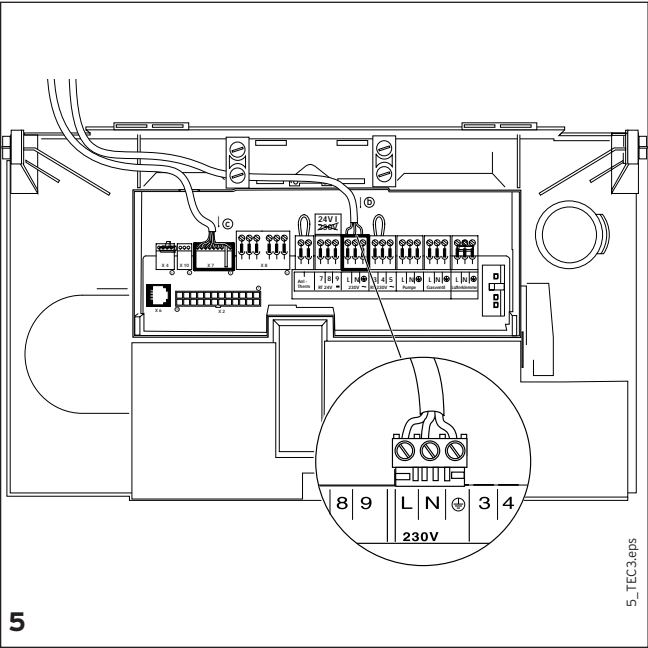

Montageanleitung/Installation instructions

A decorative horizontal band with a light gray background and a pattern of small, white, bubble-like shapes.

INT

Zubehör E-Box/ Plug-in accessory for additional control functions

Art.-Nr. 306 248

- 1 x Nr. 1
- 4 x Nr. 2
- 1 x Nr. 3

L_ecoTEC.eps

2_ecoTEC.eps

3_ecoTEC.eps

4_ecoTEC.eps

Vaillant GmbH

Berghauser Str. 40 ■ 42859 Remscheid ■ Telefon 0 21 91/ 18-0
Telefax 0 21 91/ 18-28 10 ■ www.vaillant.de ■ info@vaillant.de