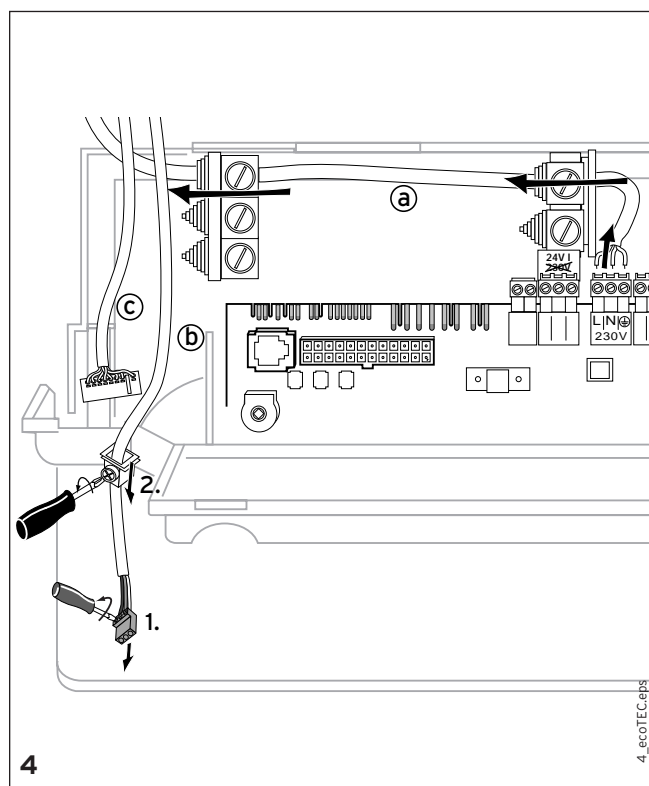

Montageanleitung/Installation instructions

A decorative horizontal band with a light gray background and a pattern of small, white, bubble-like shapes.

INT

Zubehör E-Box/ Plug-in accessory for additional control functions

Art.-Nr. 306 248

- 1 x Nr. 1
- 4 x Nr. 2
- 1 x Nr. 3

L_ecoTEC.eps

2_ecoTEC.eps

3_ecoTEC.eps

4_ecoTEC.eps

Vaillant GmbH

Berghauser Str. 40 ■ 42859 Remscheid ■ Telefon 0 21 91/ 18-0
Telefax 0 21 91/ 18-28 10 ■ www.vaillant.de ■ info@vaillant.de