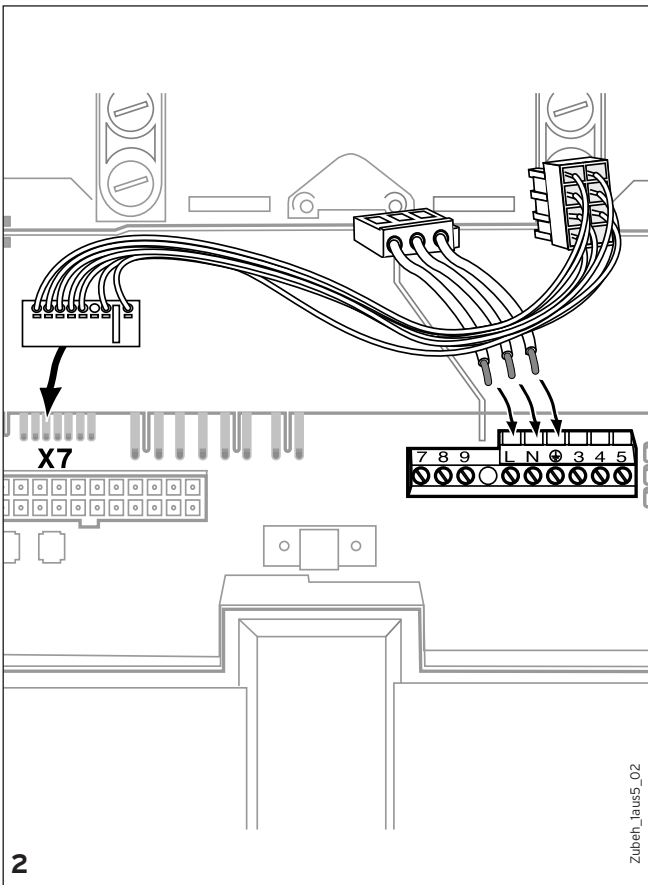

## Montageanleitung/Installation instructions

## Zubehörmodul 1 für Euro Plus/Pro Plug-in accessory for additional control functions

Art.-Nr.: 306 246

	ABCDE	L	N	⊖	⊕	N	1	2
ZP	■					•	•	•
	■					•	•	•
LPG	■					•	•	•
	■					•	•	•
	■					•	•	•
	■					•	•	•

**230 V~**

3