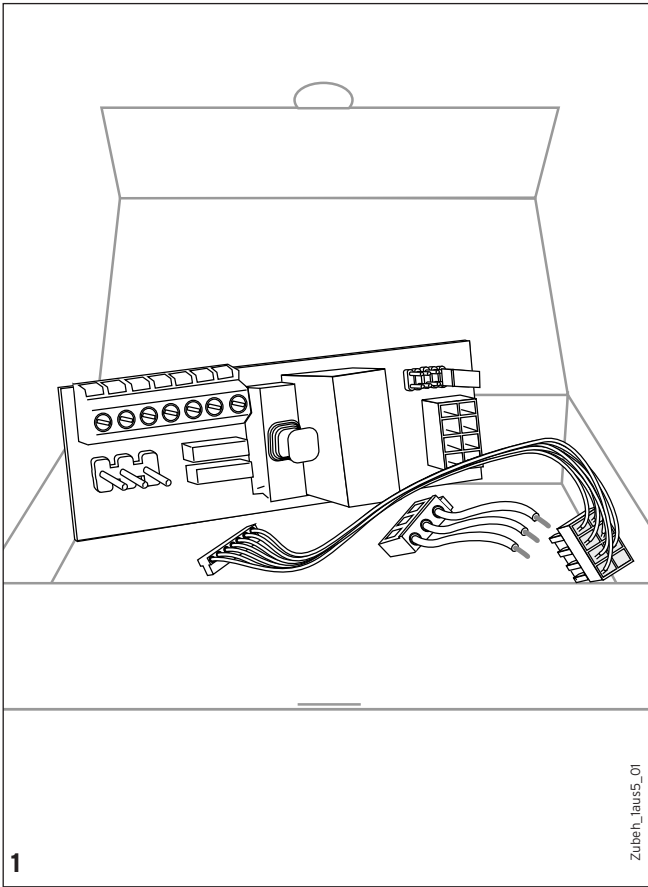

## Montageanleitung/Installation instructions

## Zubehörmodul 1 für Euro Plus/Pro Plug-in accessory for additional control functions

Art.-Nr.: 306 246

	ABCDE	L	N	⊖	⊕	N	1	2
ZP	■					•	•	•
	■					•	•	•
LPG	■					•	•	•
	■					•	•	•
	■					•	•	•
	■					•	•	•