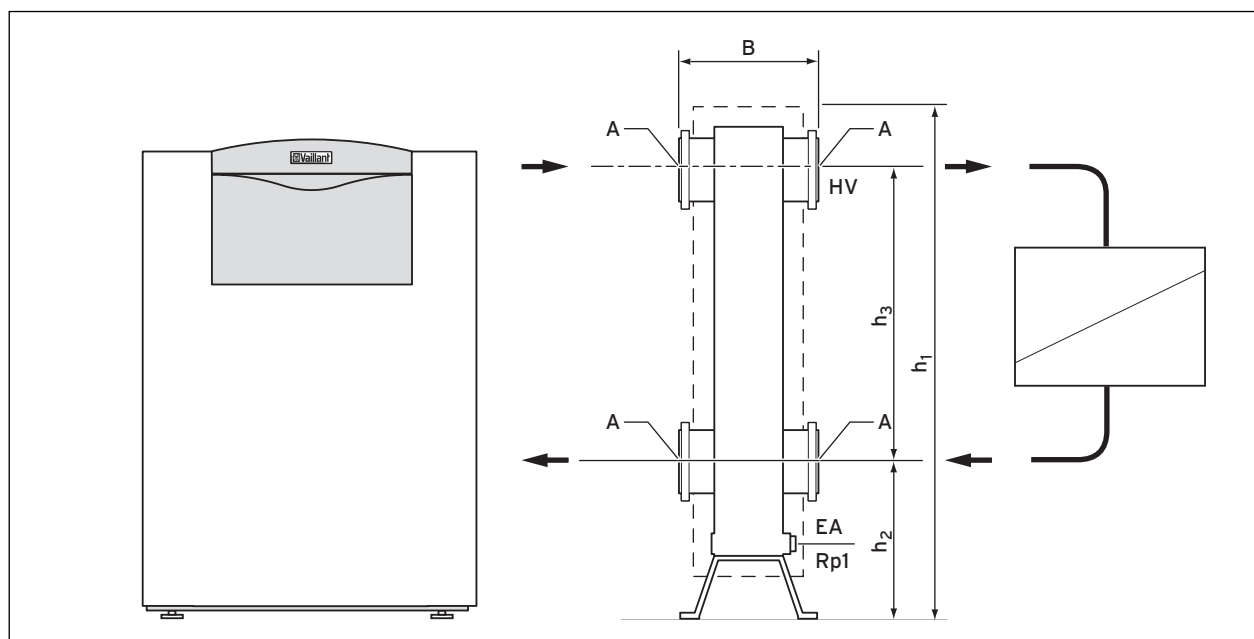

WH 160 (306 726); WH 280 (306 725)

WH 160; WH 280

	A	B	h ₁	h ₂	h ₃	m³/h
WH 160	DN 65	520	1350	300	900	12,0
WH 280	DN 80	600	1390	300	930	21,0

Vaillant Ltd

Vaillant House ■ Medway City Estate ■ Trident Close ■ Rochester ■ Kent ME2 4EZ
 Telephone 01634 292300 ■ Fax 01634 290166 ■ www.vaillant.co.uk ■ info@vaillant.co.uk