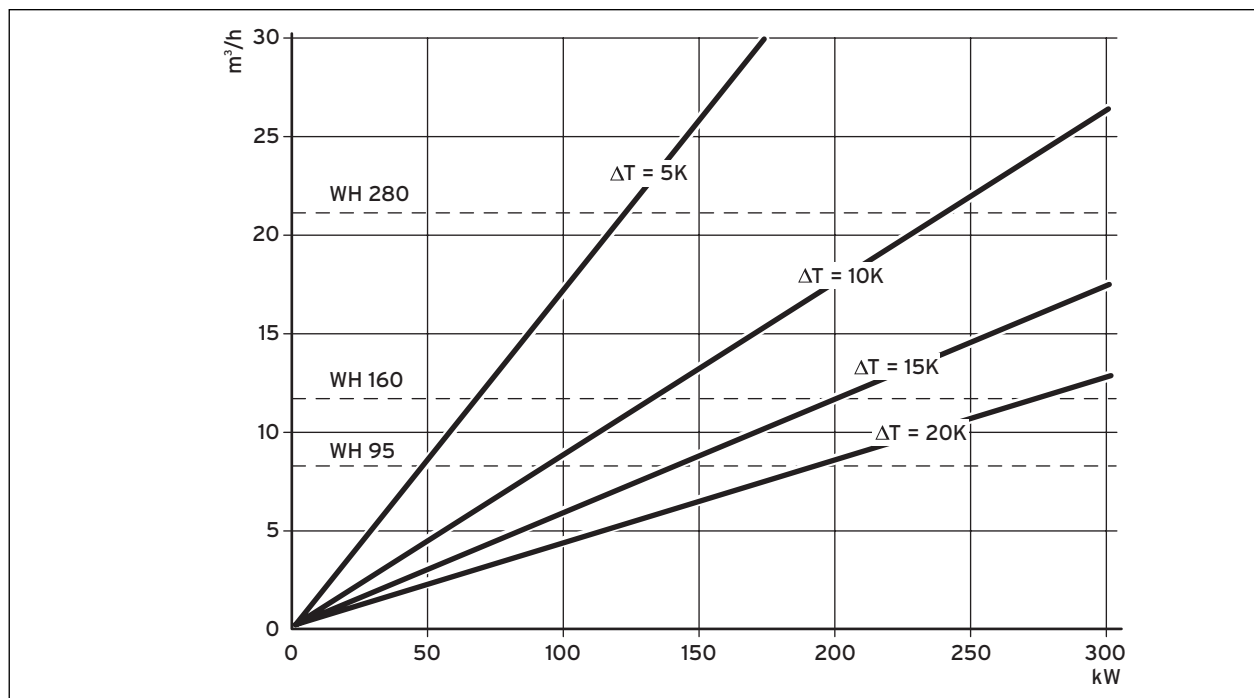

WH 160 (306 726); WH 280 (306 725)

WH 160; WH 280

	A	B	h ₁	h ₂	h ₃	m³/h
WH 160	DN 65	520	1350	300	900	12,0
WH 280	DN 80	600	1390	300	930	21,0

Vaillant Ltd

Vaillant House ■ Medway City Estate ■ Trident Close ■ Rochester ■ Kent ME2 4EZ
 Telephone 01634 292300 ■ Fax 01634 290166 ■ www.vaillant.co.uk ■ info@vaillant.co.uk