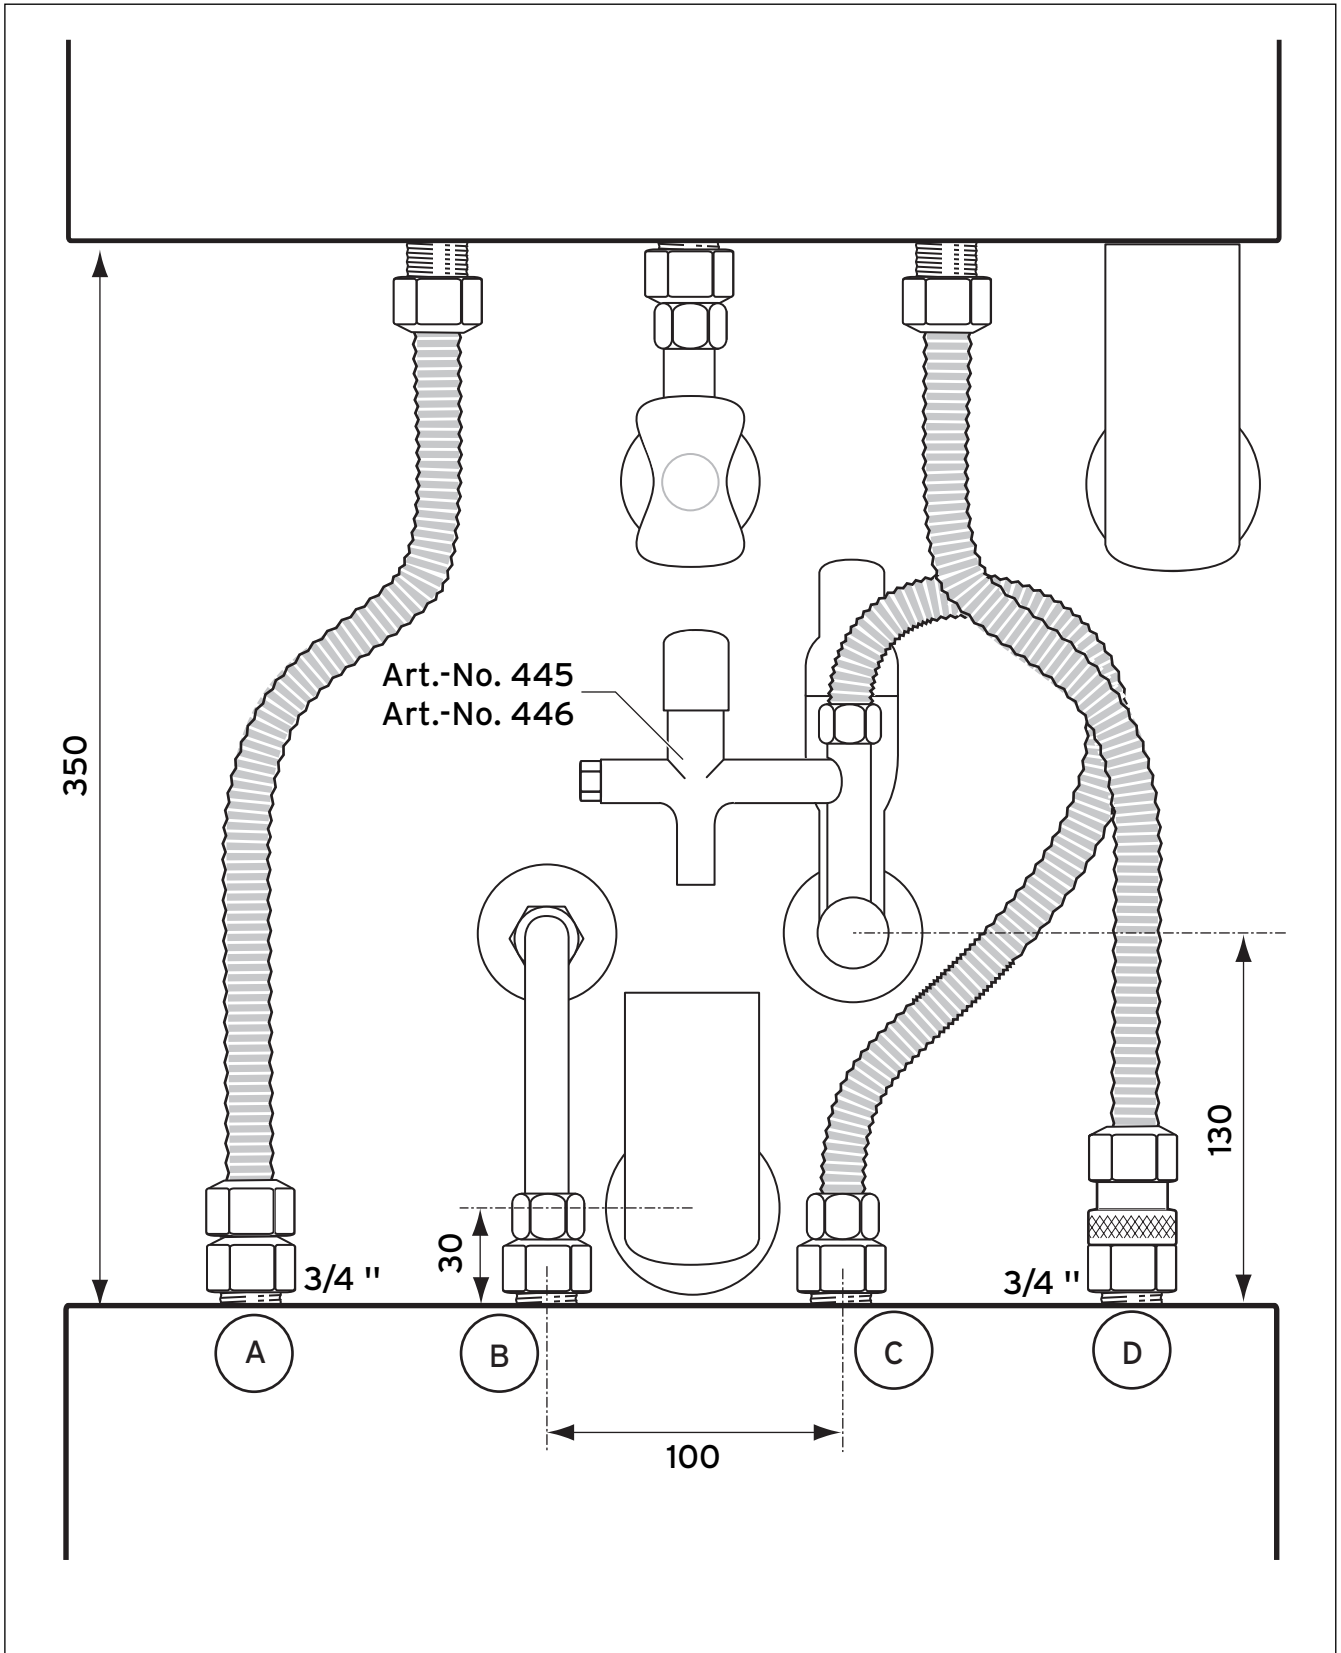

Art.-No. 305872

	A	B	C	D
DE	Rücklauf	blau	rot	Vorlauf
GB	return	blue	red	supply
FR	retour	bleu	rouge	depárt
PL	Powrót	niebieski	czerwony	Zasilanie
UA	Зворотна лінія	синій	червоний	Подаюча лінія
GUS	Обратная линия	синий	красный	Подающая линия
HR	Povratni vod	plavo	crveno	Polazni vod
HU	visszatérő vezeték	kék	piros	előremenő

	
DE	Achtung! Verwenden Sie diesen Verrohrungssatz nur in Verbindung mit der Vaillant Sicherheitsgruppe Art.-Nr. 445 oder 446!
GB	Caution! Only use this piping set in conjunction with Vaillant safety group, Part No. 445 or 446.
FR	Attention ! N'utilisez ce kit de tubage qu'en combinaison avec le groupe de sécurité Vaillant n° de réf. 445 ou 446 !
PL	Uwaga! Ten zespół rur należy stosować tylko w połączeniu z grupą bezpieczeństwa Vaillant nr art. 445 lub 446!
UA	Увага! Використовуйте цей комплект трубної обв'язки тільки в сполученні із групою безпеки Vaillant, арт. № 445 або 446!
GUS	Внимание! Используйте этот комплект трубной обвязки только в сочетании с группой безопасности Vaillant, арт. № 445 или 446!
HR	Pažnja! Ovaj set cijevi koristite samo u kombinaciji sa sigurnosnom grupom br. art. 445 ili 446!
HU	Figyelem! Ezt a csövezőkészletet kizárólag a 445 vagy 446 cikkszámú Vaillant biztonsági szerelvénytársal együtt használja.