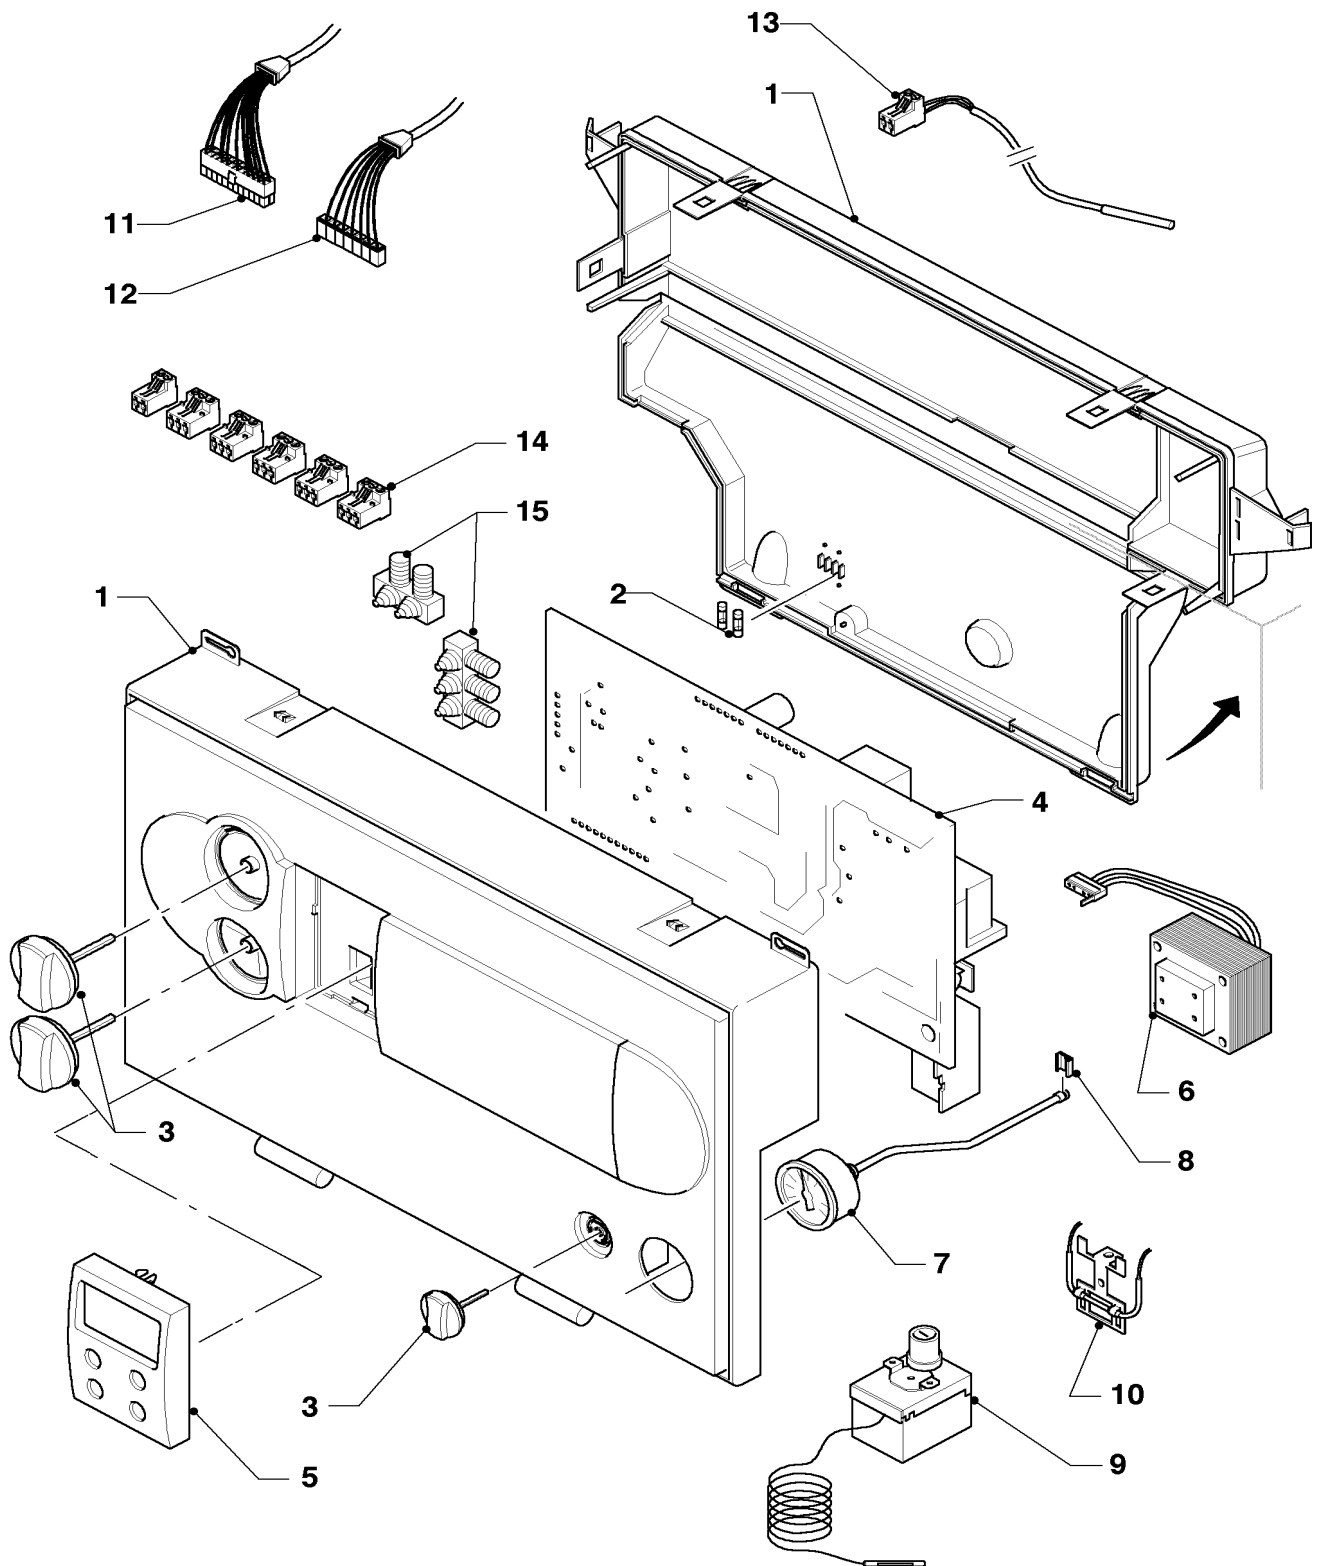

12 Schaltkasten

VK INT 164/8-E ... VK INT 474/8-E

03 - 12 - 055

12 Schaltkasten

VK INT 164/8-E ... VK INT 474/8-E

Pos.	Teile-Nr.	Bezeichnung	Typ, Bemerkung
		03-12-055	
01	295292	Schaltkasten-Gehäuse	mit Pos. 03
02	251938	Sicherung (4,0 AT)	
02	251961	Sicherung 1,25 AT (Set a 10 Stück)	
03	114288	Knopf, kpl grau (Set a 3 Stück)	
04	130846	Leiterplatte, kpl	
05	130822	Leiterplatte, kpl Display (grau)	
06	287450	Transformator, kpl	
07	-	-	Bauteil trifft für dieses Gerät nicht zu
08	-	-	Bauteil trifft für dieses Gerät nicht zu
09	101198	Temperaturbegrenzer	
10	254015	Abgastemperaturwächter, kpl	mit Blechschraube 235740
10	235740	Blechschraube	für Abgastemperaturwächter (nicht dargestellt)
11	256297	Kabelbaum, kpl	(Fühler)
12	256295	Kabelbaum, kpl	(Brenner)
13	253552	Fühler (Temperaturfühler)	
14	253815	Steckverbinder-Set (Syst. ProE)	(2p-blau,3p-weiss,3p-türkis,3p-violett)
14	733737	Steckverbinder Rast 5, 3-polig	(grün)
14	733734	Steckverbinder Rast 5, 3-polig	(grau)
15	078533	Zugentlaster	

Änderungen vorbehalten!

Die Bruttopreise entnehmen Sie bitte der jeweils gültigen Preisliste.