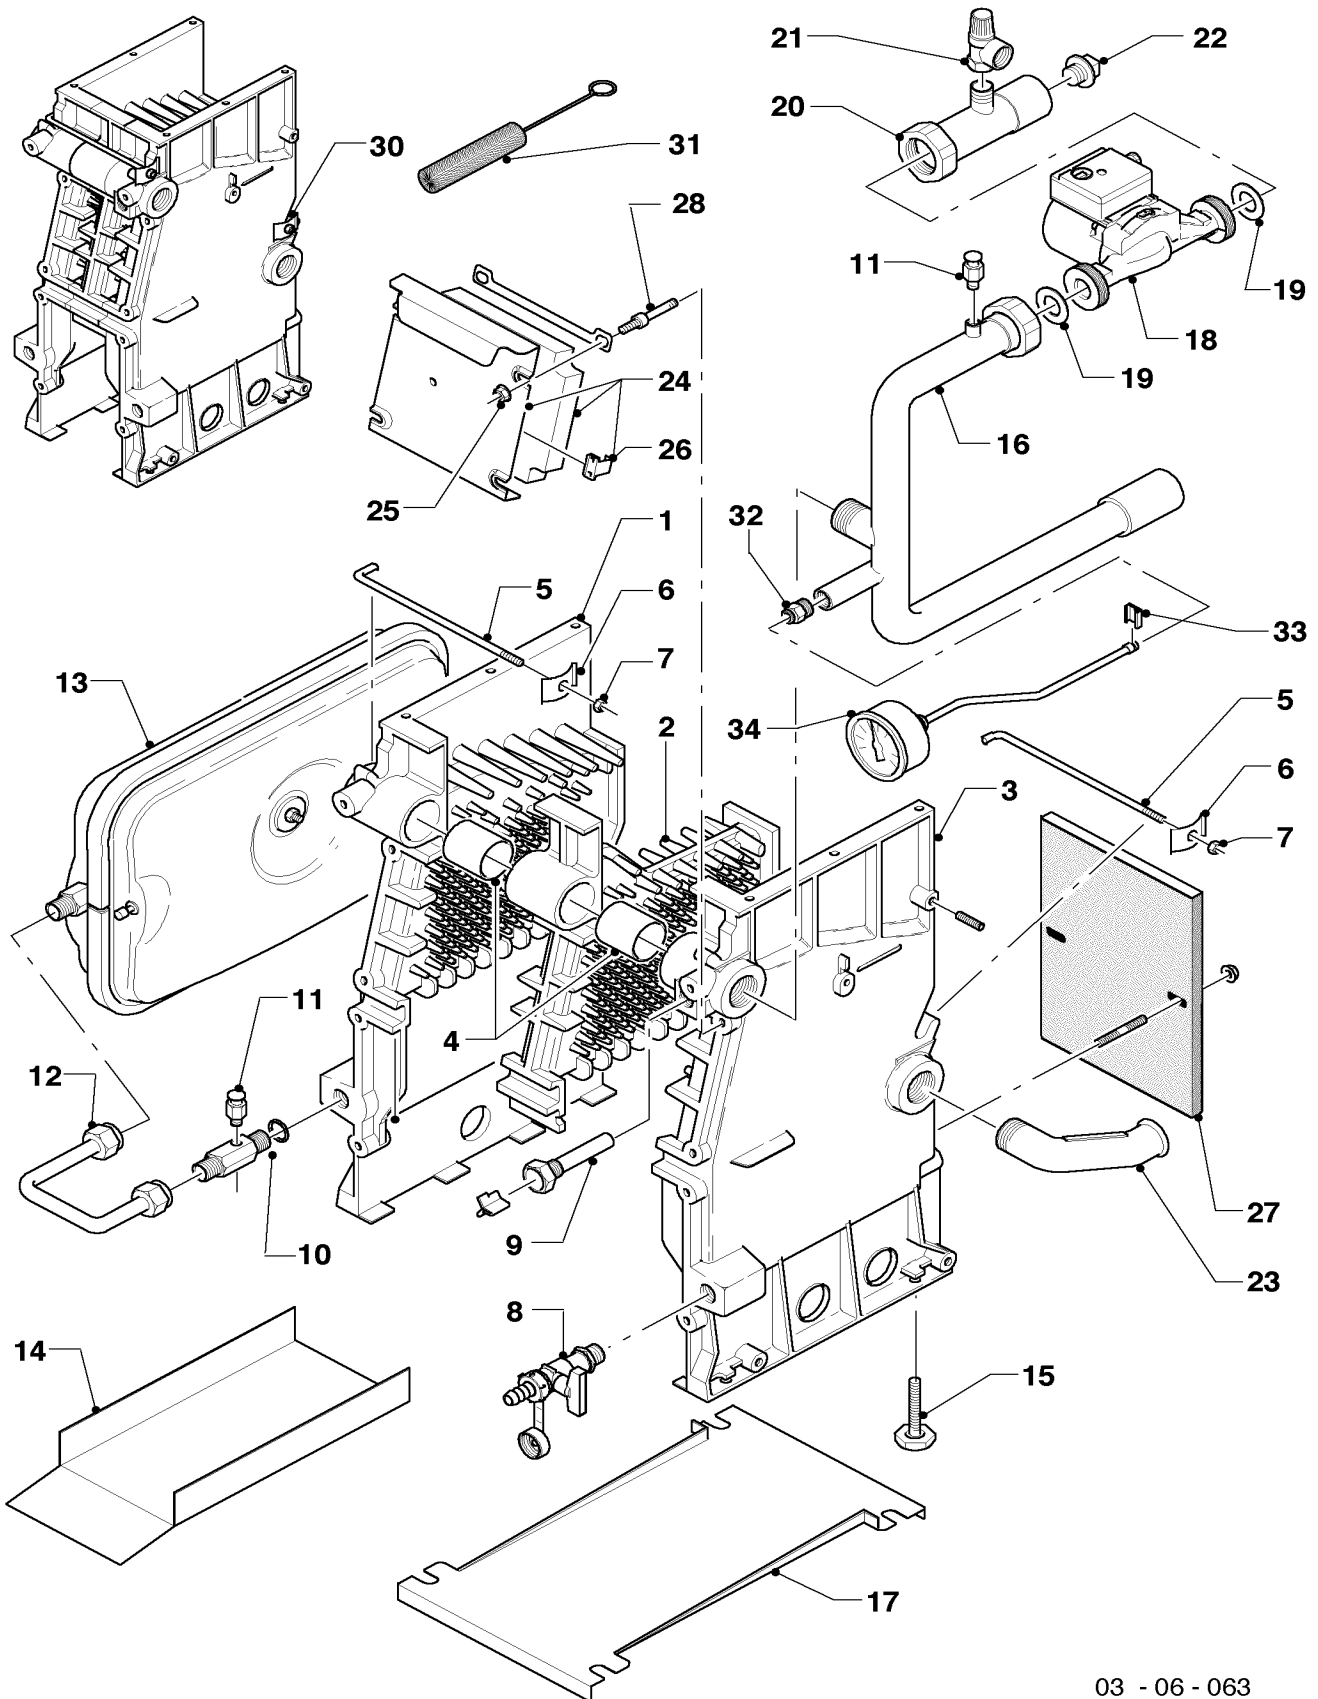

06 Wärmetauscher

VK INT 164/8-E ... VK INT 474/8-E

03 - 06 - 063

06 Wärmetauscher

VK INT 164/8-E ... VK INT 474/8-E

Pos.	Teile-Nr.	Bezeichnung	Typ, Bemerkung
		03-06-063	
24	079523	Abdeckplatte	VK INT 314/8-E
24	210709	Isolierplatte	VK INT 314/8-E
24	079524	Abdeckplatte	VK INT 364/8-E
24	210710	Isolierplatte	VK INT 364/8-E
24	079525	Abdeckplatte	VK INT 424/8-E
24	210711	Isolierplatte	VK INT 424/8-E
24	079526	Abdeckplatte	VK INT 474/8-E
24	210712	Isolierplatte	VK INT 474/8-E
25	114809	Sechskantmutter EN 1661-	
26	280243	Klips	
27	213348	Brennraumplatte	VK INT 164/8-E
27	213349	Brennraumplatte	VK INT 214/8-E
27	213350	Brennraumplatte	VK INT 264/8-E
27	213351	Brennraumplatte	VK INT 314/8-E
27	213352	Brennraumplatte	VK INT 364/8-E
27	185199	Brennraumplatte	VK INT 424/8-E
27	185200	Brennraumplatte	VK INT 474/8-E
28	133939	Formschraube	
30	061981	Kesselblock, kpl.	VK INT 164/8-E, mit Pos. 01-07
30	061982	Kesselblock, kpl.	VK INT 214/8-E, mit Pos. 01-07
30	061983	Kesselblock, kpl.	VK INT 264/8-E, mit Pos. 01-07
30	061984	Kesselblock, kpl.	VK INT 314/8-E, mit Pos. 01-07
30	061985	Kesselblock, kpl.	VK INT 364/8-E, mit Pos. 01-07
30	061986	Kesselblock, kpl.	VK INT 424/8-E, mit Pos. 01-07
30	061987	Kesselblock, kpl.	VK INT 474/8-E, mit Pos. 01-07
31	297004	Reinigungsbürste	
32	-	-	Bauteil trifft für dieses Gerät nicht zu
33	-	-	Bauteil trifft für dieses Gerät nicht zu
34	-	-	Bauteil trifft für dieses Gerät nicht zu

Änderungen vorbehalten!

Die Bruttopreise entnehmen Sie bitte der jeweils gültigen Preisliste.