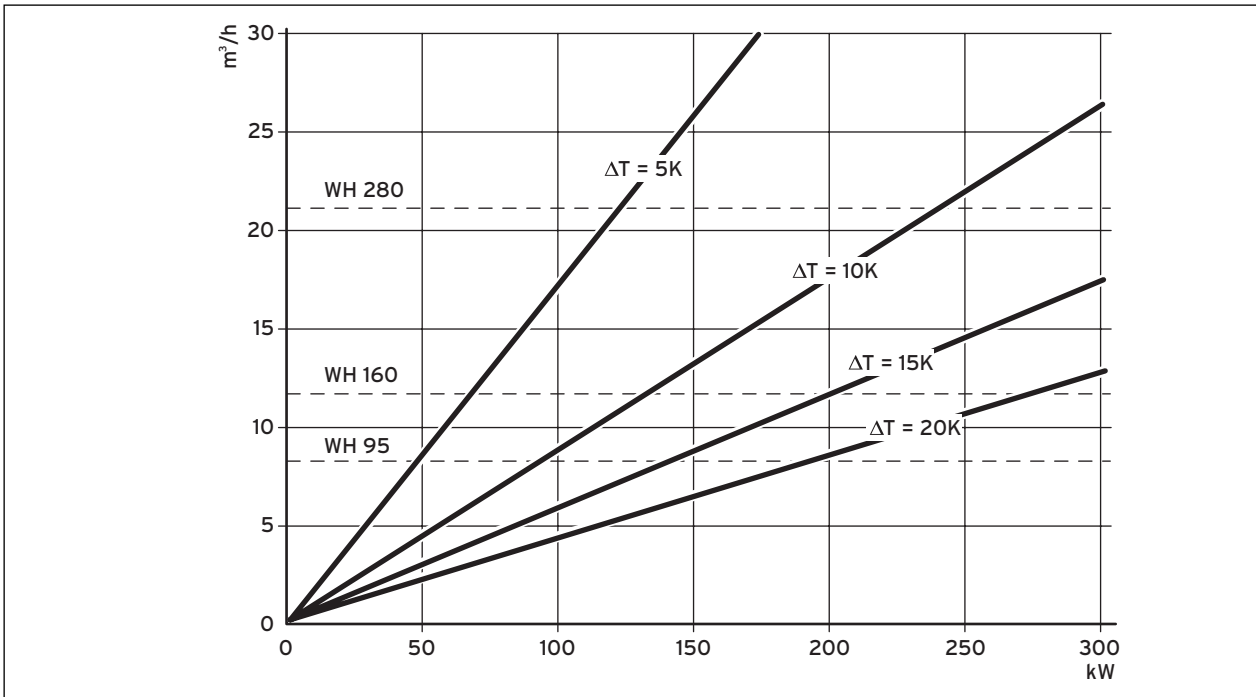

WH 160 (306 726); WH 280 (306 725)

WH 160; WH 280

	A	B	h ₁	h ₂	h ₃	m ³ /h
WH 160	DN 65	520	1350	300	900	12,0
WH 280	DN 80	600	1390	300	930	21,0

Vaillant Ltd

Vaillant House ■ Medway City Estate ■ Trident Close ■ Rochester ■ Kent ME2 4EZ
 Telephone 01634 292300 ■ Fax 01634 290166 ■ www.vaillant.co.uk ■ info@vaillant.co.uk