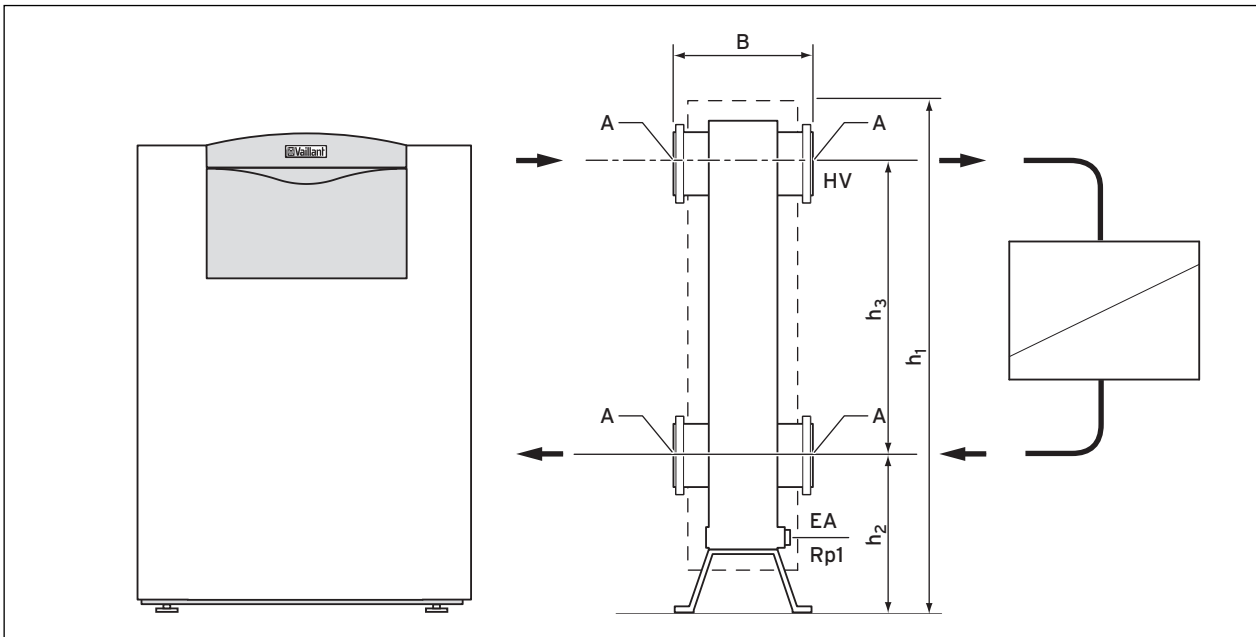

WH 160 (306 726); WH 280 (306 725)

WH 160; WH 280

	A	B	h ₁	h ₂	h ₃	m ³ /h
WH 160	DN 65	520	1350	300	900	12,0
WH 280	DN 80	600	1390	300	930	21,0

Vaillant Ltd

Vaillant House ■ Medway City Estate ■ Trident Close ■ Rochester ■ Kent ME2 4EZ
 Telephone 01634 292300 ■ Fax 01634 290166 ■ www.vaillant.co.uk ■ info@vaillant.co.uk