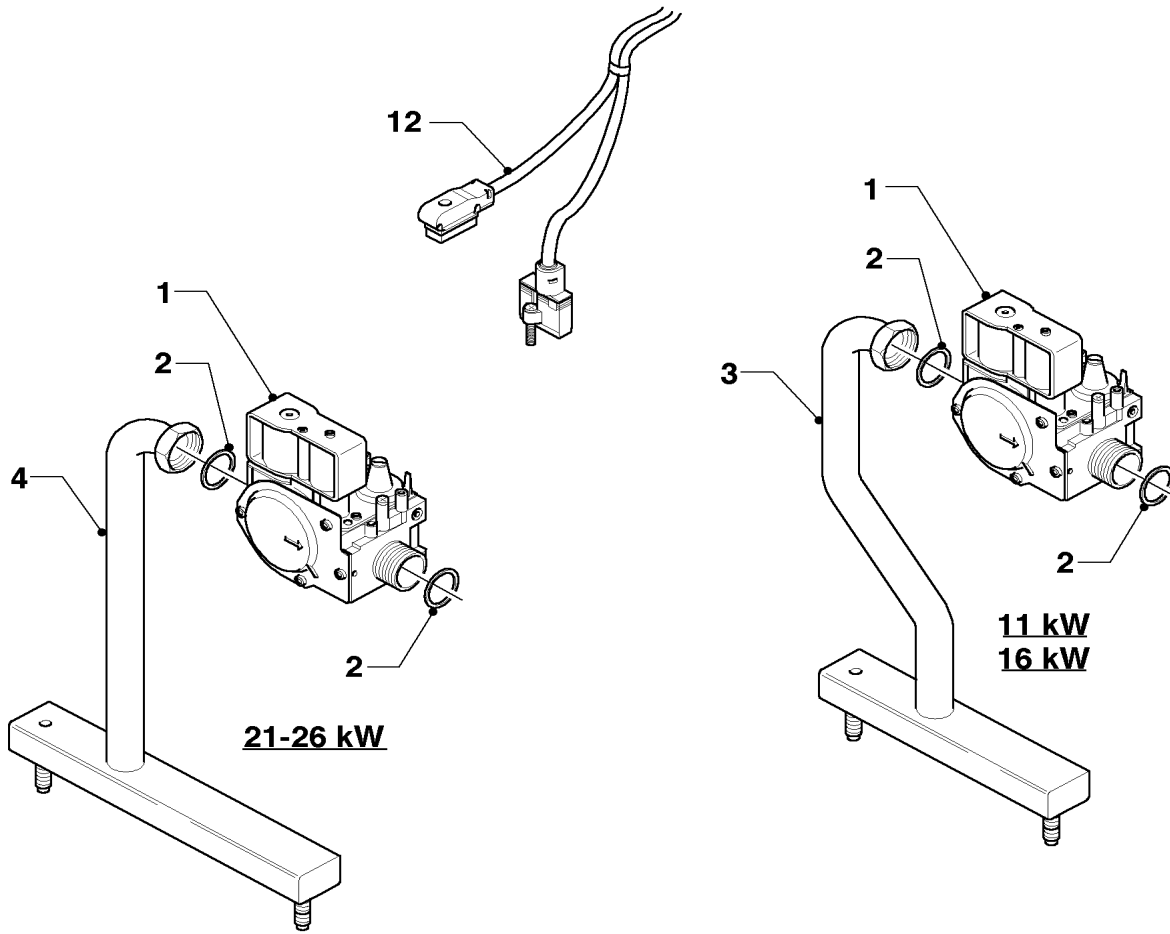

04b Gasregelteile

VK INT 164/8-E ... VK INT 474/8-E

03 - 04 - 066

04b Gasregelteile

VK INT 164/8-E ... VK INT 474/8-E

Pos.	Teile-Nr.	Bezeichnung	Typ, Bemerkung
		03-04-066	
01	053589	Gas-Armatur, kpl	VK INT 164/8-E ... 264/8-E, mit Pos. 02
02	981140	Dichtung, kpl. (Set à 10 Stück)	
03	180811	Verteilerrohr, kpl	VK INT 164/8-E
04	180812	Verteilerrohr, kpl	VK INT 214/8-E
04	180813	Verteilerrohr, kpl	VK INT 264/8-E
05	133509	Messnippel	
06	980487	Dichtring	
07	053481	Gasarmatur, kpl.	VK INT 314/8-E ... 474/8-E
08	981360	Runddichtring (Set à 10 Stück)	VK INT 314/8-E ... 474/8-E
09	180814	Verteilerrohr, kpl	VK INT 314/8-E
09	180815	Verteilerrohr, kpl	VK INT 364/8-E
09	180816	Verteilerrohr, kpl	VK INT 424/8-E
09	180817	Verteilerrohr, kpl	VK INT 474/8-E
10	088152	Flansch, kpl.	VK INT 314/8-E ... 474/8-E, mit Pos. 02, 08 und Schrauben
10	105740	Zylinderschraube	VK INT 314/8-E ... 474/8-E, für Flansch 88152 (nicht dargestellt)
11	123547	Gasrohr, kpl	mit Pos. 02
12	256295	Kabelbaum, kpl	

Änderungen vorbehalten!

Die Bruttopreise entnehmen Sie bitte der jeweils gültigen Preisliste.