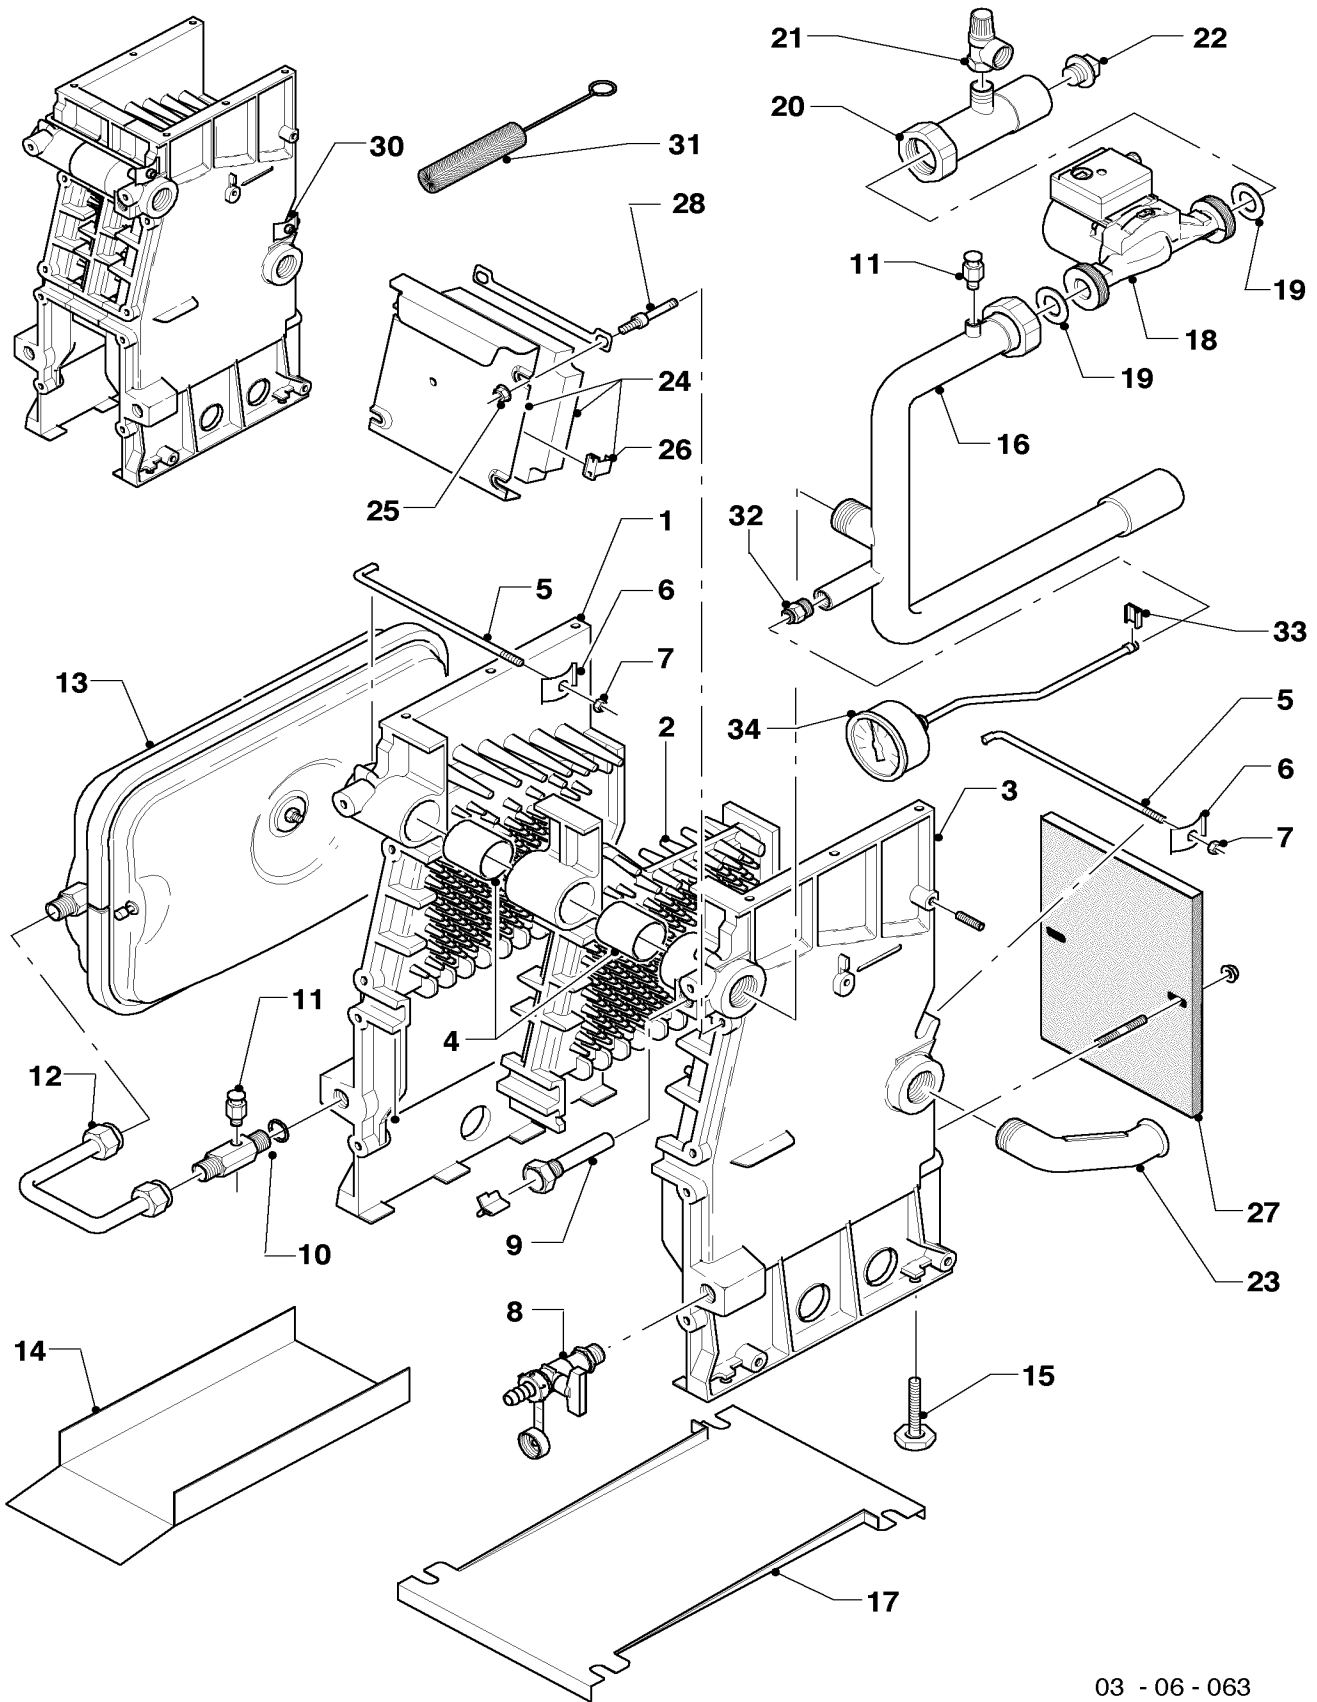

06 Wärmetauscher

VK INT 164/8-E ... VK INT 474/8-E

03 - 06 - 063

06 Wärmetauscher

VK INT 164/8-E ... VK INT 474/8-E

Pos.	Teile-Nr.	Bezeichnung	Typ, Bemerkung
		03-06-063	
01	062476	Endglied, links	
02	062480	Mittelglied	
03	062478	Endglied, rechts	
04	061523	Kesselnippel	
05	062206	Ankerstange, kpl.	VK INT 164/8-E, mit Pos. 06-07
05	062207	Ankerstange, kpl.	VK INT 214/8-E, mit Pos. 06-07
05	062208	Ankerstange, kpl.	VK INT 264/8-E, mit Pos. 06-07
05	062209	Ankerstange, kpl.	VK INT 314/8-E, mit Pos. 06-07
05	062210	Ankerstange, kpl.	VK INT 364/8-E, mit Pos. 06-07
05	062279	Ankerstange, kpl.	VK INT 424/8-E, mit Pos. 06-07
05	062284	Ankerstange, kpl.	VK INT 474/8-E, mit Pos. 06-07
06	280716	Federscheibe	
07	114888	Sechskantmutter	
08	082225	K.F.E.-Hahn	
09	060631	Fühlerrohr	
09	252025	Fühlersicherung, kpl.	nicht dargestellt
10	-	-	Bauteil trifft für dieses Gerät nicht zu
11	060051	Entlüftungsventil R 1/8	
12	-	-	Bauteil trifft für dieses Gerät nicht zu
13	-	-	Bauteil trifft für dieses Gerät nicht zu
14	079211	Bodenblech	VK INT 164/8-E
14	079212	Bodenblech	VK INT 214/8-E
14	079250	Bodenblech	VK INT 264/8-E
14	079251	Bodenblech	VK INT 314/8-E
14	079244	Bodenblech	VK INT 364/8-E
14	079245	Bodenblech	VK INT 424/8-E
14	079246	Bodenblech	VK INT 474/8-E
15	071935	Stellfuß	
16	199242	Vorlaufrohr	
17	296892	Bodenblech	VK INT 164/8-E
17	296893	Bodenblech	VK INT 214/8-E
17	296894	Bodenblech	VK INT 264/8-E
17	296895	Bodenblech	VK INT 314/8-E
17	296896	Bodenblech	VK INT 364/8-E
17	296898	Bodenblech	VK INT 424/8-E
17	296899	Bodenblech	VK INT 474/8-E
18	-	-	Bauteil trifft für dieses Gerät nicht zu
19	-	-	Bauteil trifft für dieses Gerät nicht zu
20	-	-	Bauteil trifft für dieses Gerät nicht zu
21	-	-	Bauteil trifft für dieses Gerät nicht zu
22	-	-	Bauteil trifft für dieses Gerät nicht zu
23	097022	Rücklaufanschluss	VK INT 164/8-E ... 264/8-E
23	095308	Rücklaufanschluss	VK INT 314/8-E ... 474/8-E
24	079520	Abdeckplatte	VK INT 164/8-E
24	210706	Isolierplatte	VK INT 164/8-E
24	079521	Abdeckplatte	VK INT 214/8-E
24	210707	Isolierplatte	VK INT 214/8-E
24	079522	Abdeckplatte	VK INT 264/8-E
24	210708	Isolierplatte	VK INT 264/8-E

Änderungen vorbehalten!

Die Bruttopreise entnehmen Sie bitte der jeweils gültigen Preisliste.