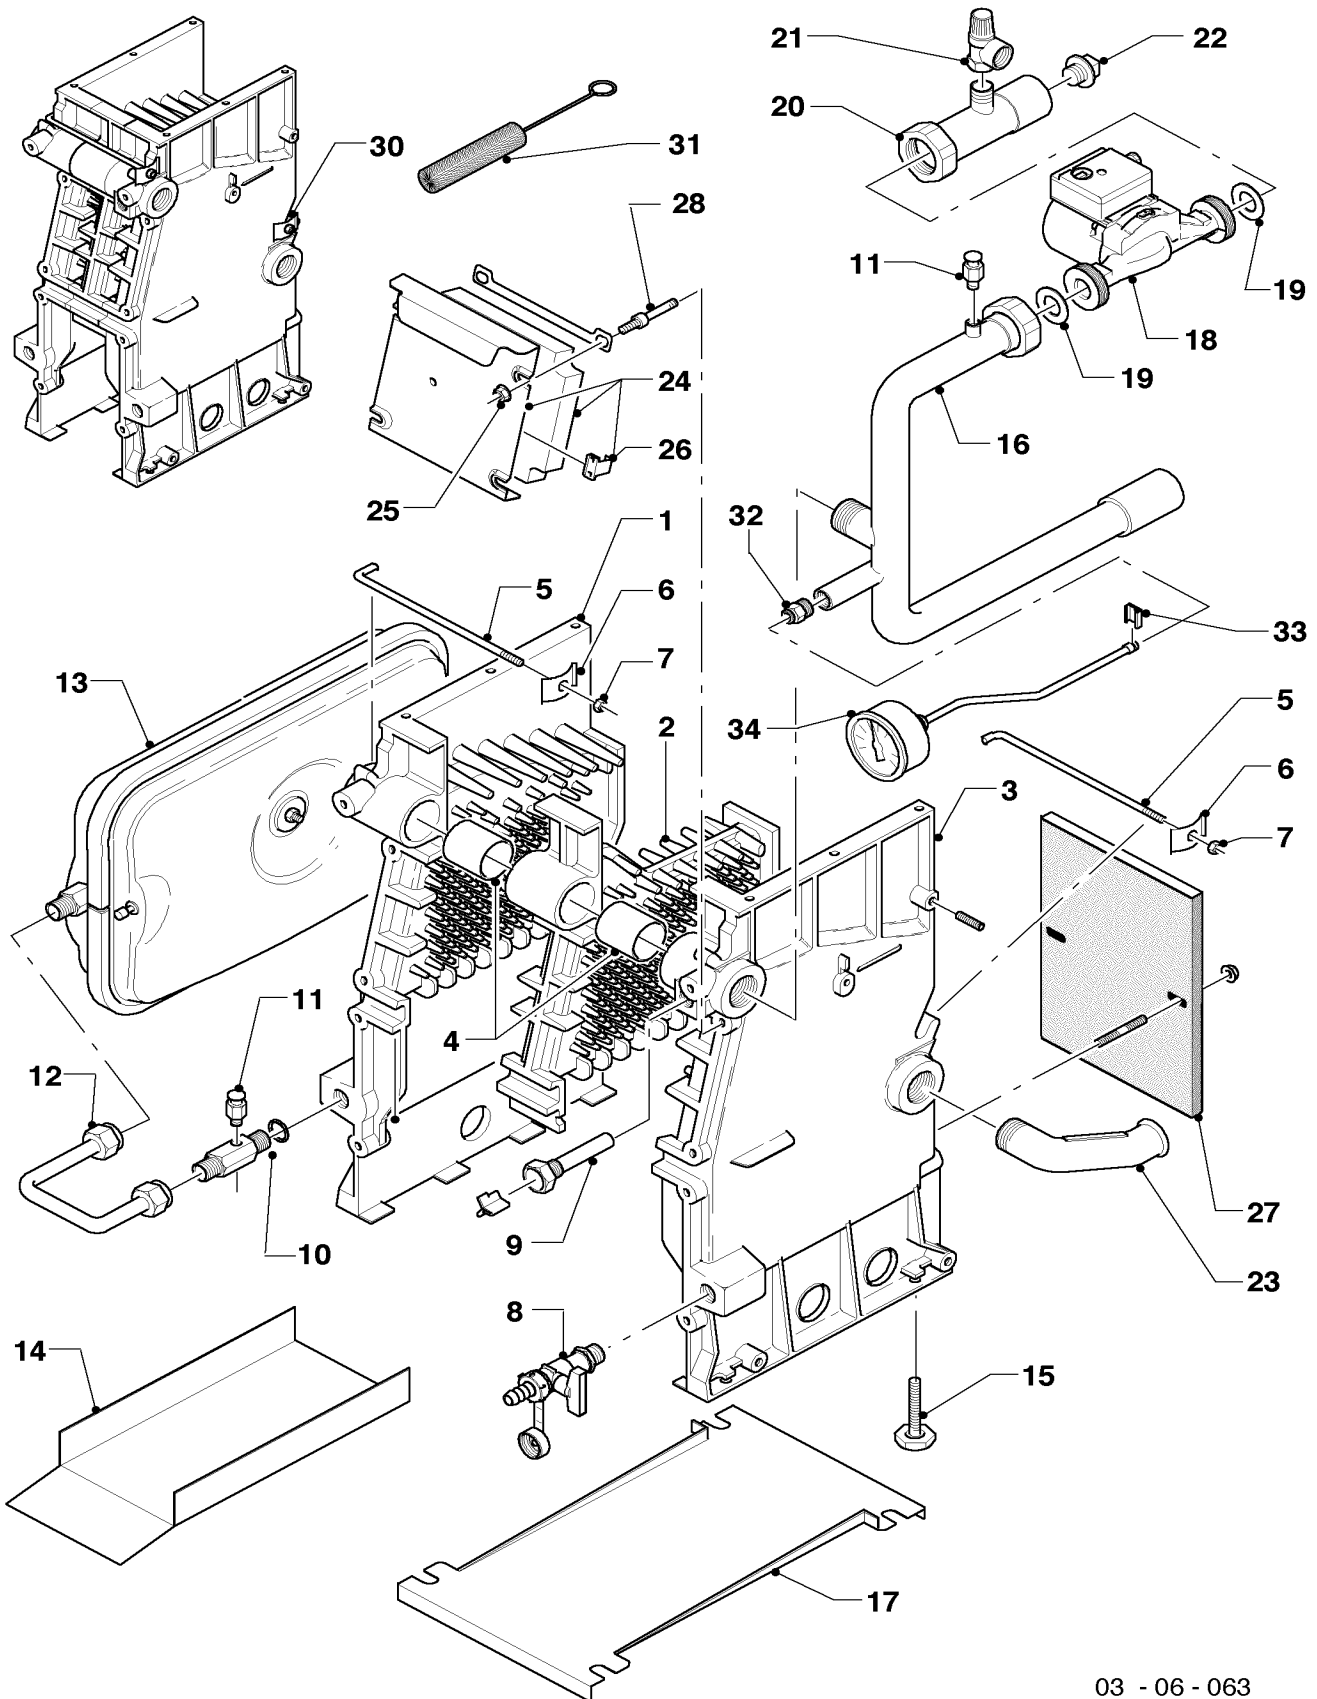

06 Wärmetauscher

VK INT 164/8-E ... VK INT 474/8-E

03 - 06 - 063

06 Wärmetauscher

VK INT 164/8-E ... VK INT 474/8-E

Pos.	Teile-Nr.	Bezeichnung	Typ, Bemerkung
		03-06-063	
24	079523	Abdeckplatte	VK INT 314/8-E
24	210709	Isolierplatte	VK INT 314/8-E
24	079524	Abdeckplatte	VK INT 364/8-E
24	210710	Isolierplatte	VK INT 364/8-E
24	079525	Abdeckplatte	VK INT 424/8-E
24	210711	Isolierplatte	VK INT 424/8-E
24	079526	Abdeckplatte	VK INT 474/8-E
24	210712	Isolierplatte	VK INT 474/8-E
25	114809	Sechskantmutter EN 1661-	
26	280243	Klips	
27	213348	Brennraumplatte	VK INT 164/8-E
27	213349	Brennraumplatte	VK INT 214/8-E
27	213350	Brennraumplatte	VK INT 264/8-E
27	213351	Brennraumplatte	VK INT 314/8-E
27	213352	Brennraumplatte	VK INT 364/8-E
27	185199	Brennraumplatte	VK INT 424/8-E
27	185200	Brennraumplatte	VK INT 474/8-E
28	133939	Formschraube	
30	061981	Kesselblock, kpl.	VK INT 164/8-E, mit Pos. 01-07
30	061982	Kesselblock, kpl.	VK INT 214/8-E, mit Pos. 01-07
30	061983	Kesselblock, kpl.	VK INT 264/8-E, mit Pos. 01-07
30	061984	Kesselblock, kpl.	VK INT 314/8-E, mit Pos. 01-07
30	061985	Kesselblock, kpl.	VK INT 364/8-E, mit Pos. 01-07
30	061986	Kesselblock, kpl.	VK INT 424/8-E, mit Pos. 01-07
30	061987	Kesselblock, kpl.	VK INT 474/8-E, mit Pos. 01-07
31	297004	Reinigungsbürste	
32	-	-	Bauteil trifft für dieses Gerät nicht zu
33	-	-	Bauteil trifft für dieses Gerät nicht zu
34	-	-	Bauteil trifft für dieses Gerät nicht zu

Änderungen vorbehalten!

Die Bruttopreise entnehmen Sie bitte der jeweils gültigen Preisliste.