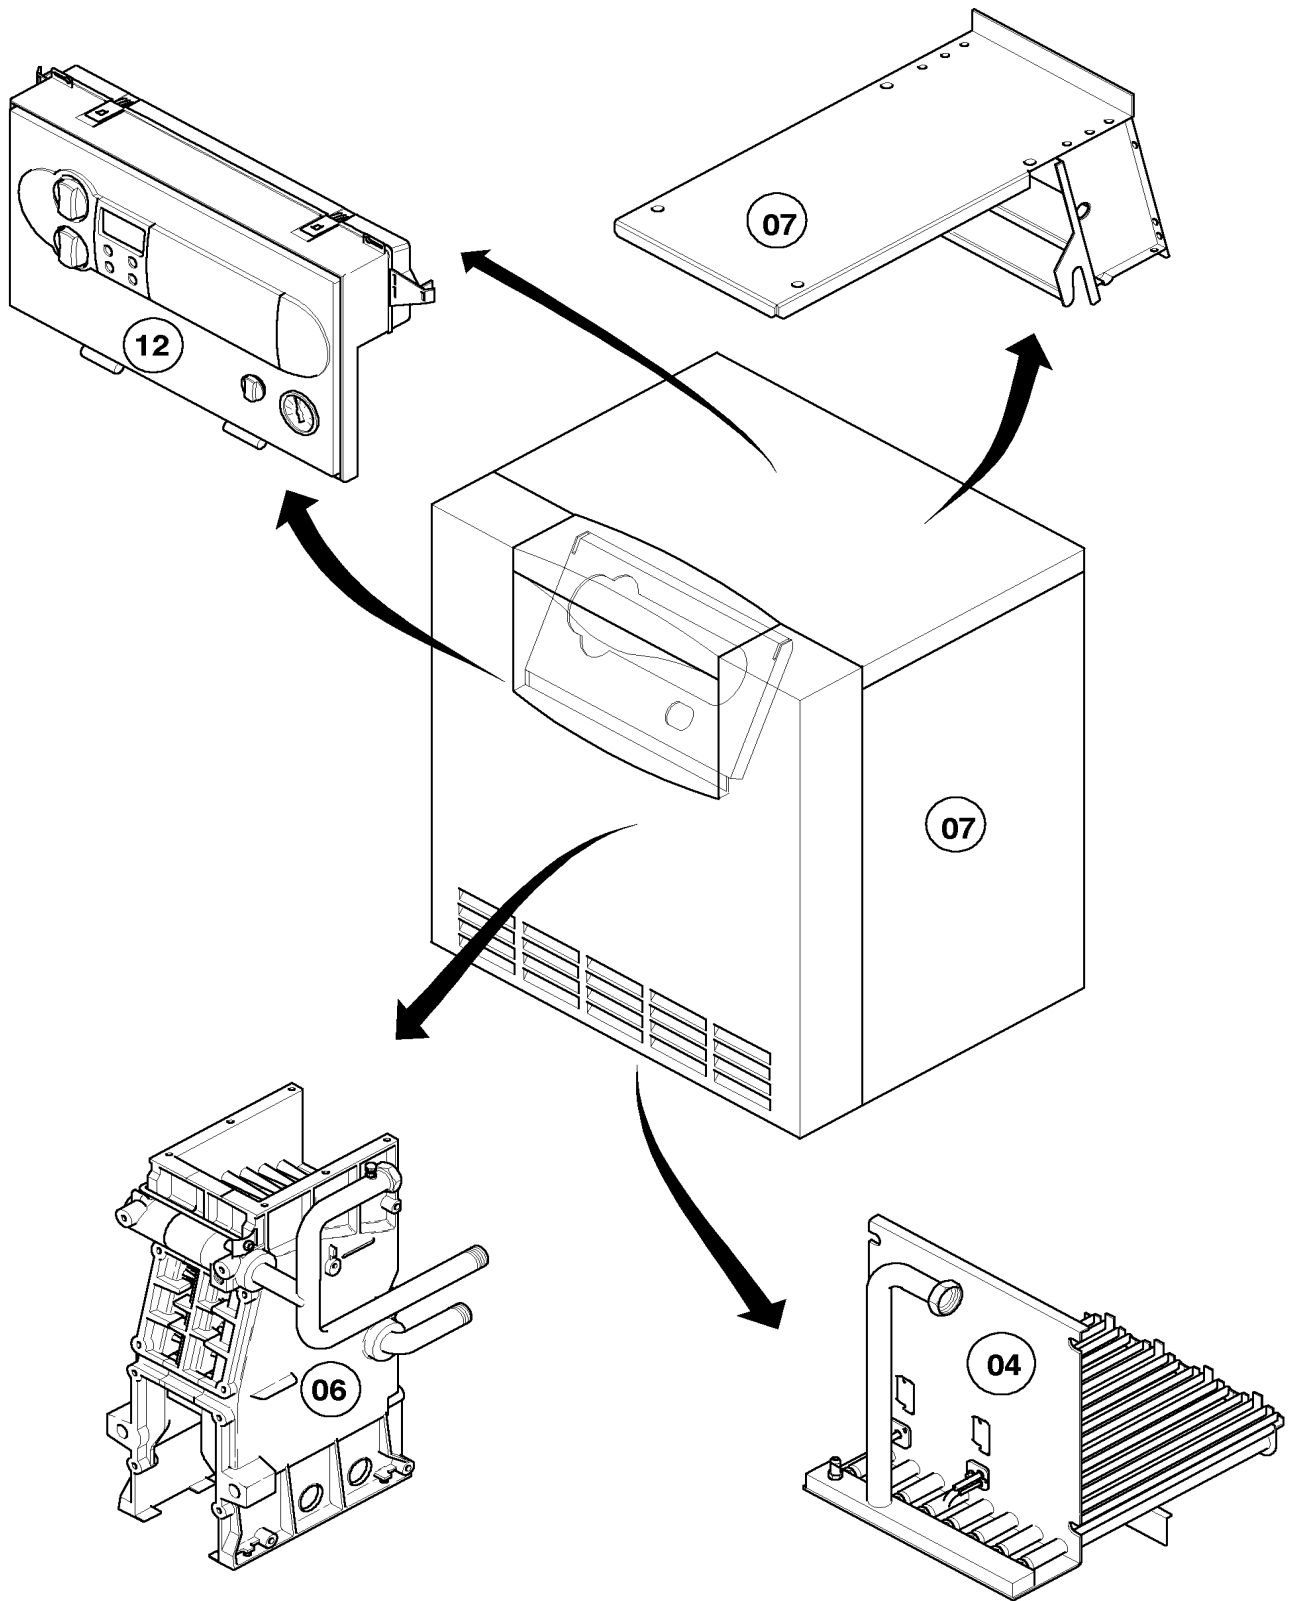

Baugruppenübersicht

VK INT 164/8-E ... VK INT 474/8-E

03 - 00 - 058