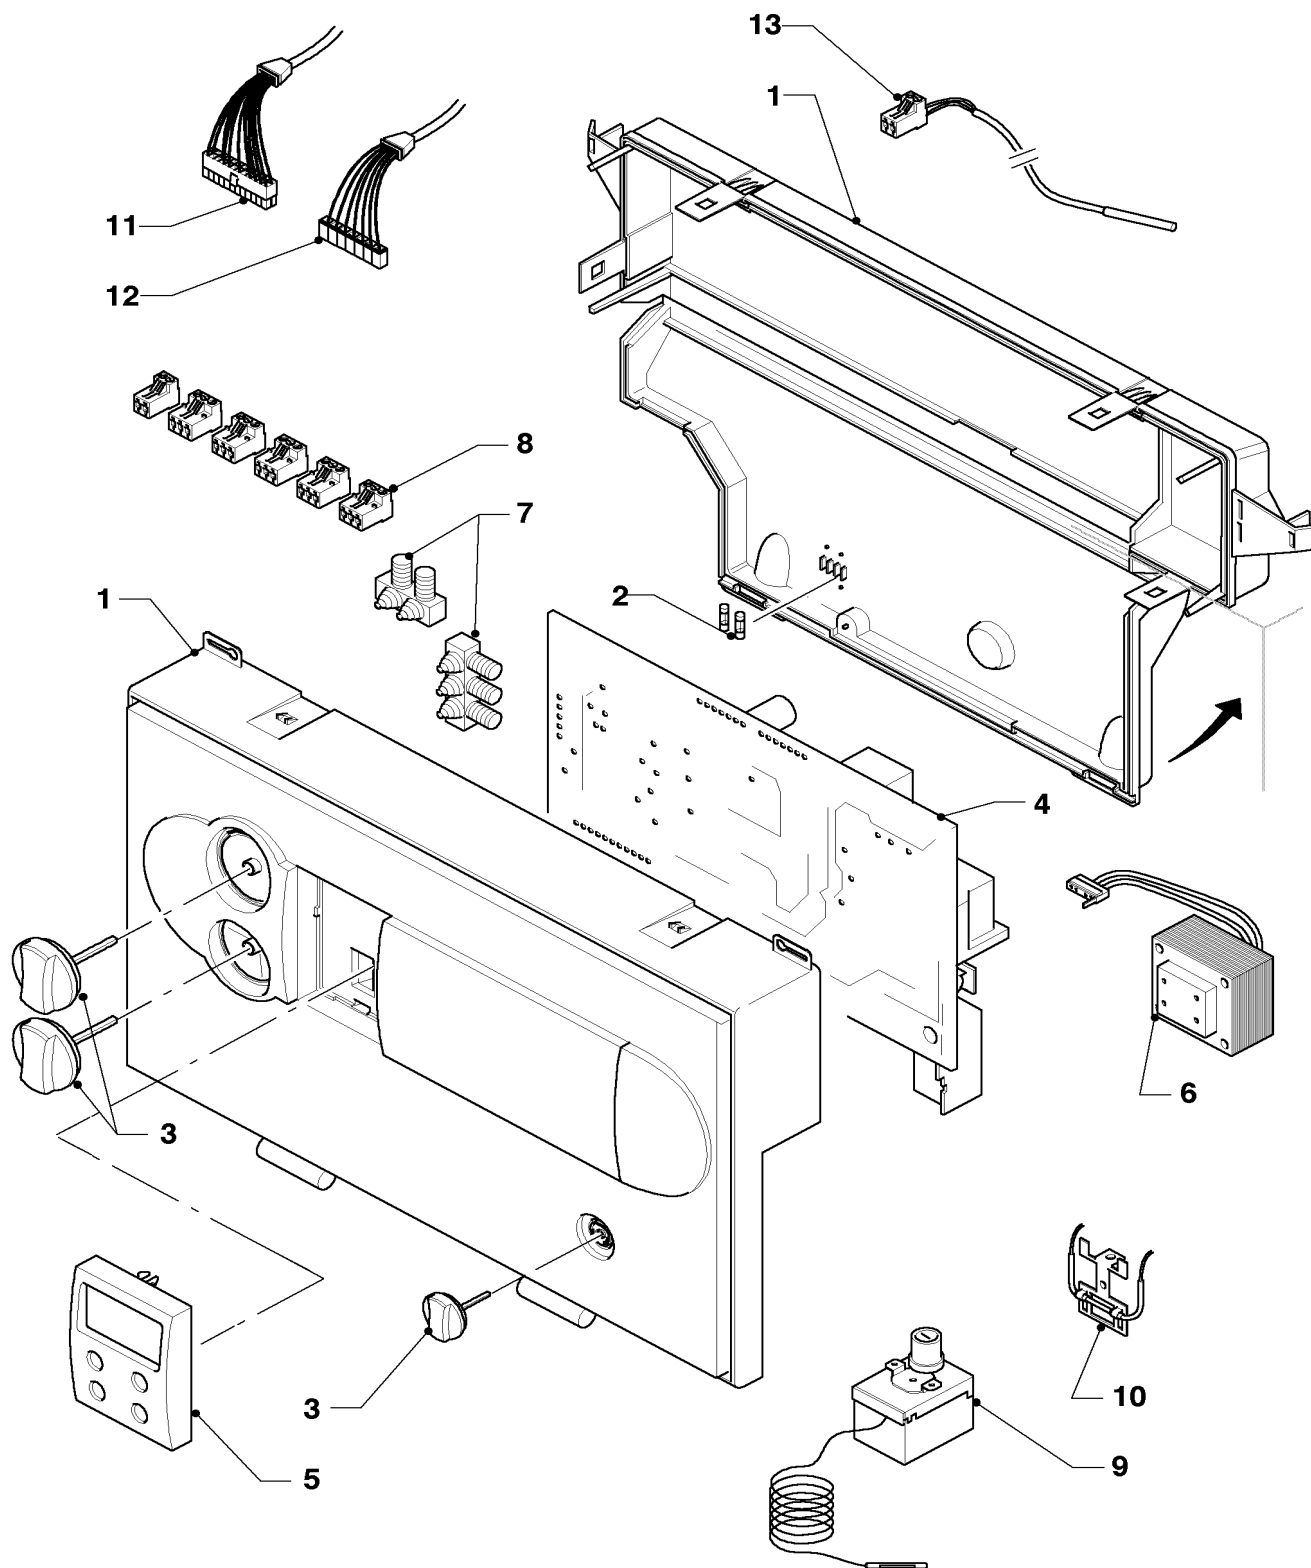

12 Schaltkasten

VK INT 160/1-5, VK INT 250/1-5, VK INT 320/1-5, VK INT 410/1-5, VK INT 480/1-5, VK INT 560/1-5

03 - 12 - 054

12 Schaltkasten

VK INT 160/1-5, VK INT 250/1-5, VK INT 320/1-5, VK INT 410/1-5, VK INT 480/1-5, VK INT 560/1-5

Pos.	Teile-Nr.	Bezeichnung	Typ, Bemerkung
		03-12-054	
01	295292	Schaltkasten-Gehäuse	
01	295292	Schaltkasten-Gehäuse	
02	251921	Sicherung (1,25 AT)	
02	251938	Sicherung (4,0 AT)	
03	114288	Knopf, kpl grau (Set a 3 Stück)	
04	130846	Leiterplatte, kpl	
05	130822	Leiterplatte, kpl Display (grau)	
06	287450	Transformator, kpl	
07	078533	Zugentlaster	
08	253815	Steckverbinder-Set (Syst. ProE)	
08	733734	Steckverbinder Rast 5, 3-polig	
08	733737	Steckverbinder Rast 5, 3-polig	
09	101198	Temperaturbegrenzer	
10	254015	Abgastemperaturwächter, kpl	
11	256293	Kabelbaum, kpl (Brenner)	VK INT 560/1-5
11	256292	Kabelbaum, kpl	
12	256301	Kabelbaum, kpl. (Fühler)	
13	253552	Fühler (Temperaturfühler)