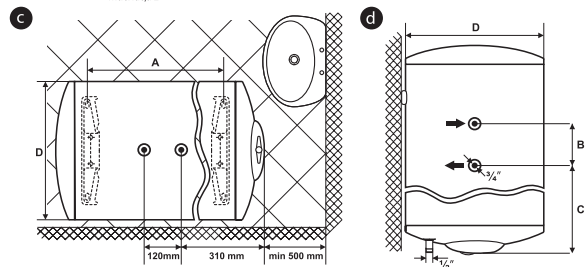

Liters	D, mm	A±5, mm
50	353	411
60	440/470	277
80	440/470	407
100	440/470	552
120	440/470	702

таблица 1

Type	Liters	D, mm	B, mm	C, mm
GCV5	80	353	395	233
GCV5	80	440	360	250
GCV5	100	440	480	250
GCV5	120	440	480	250
GCV5	150	440	480	250
GCV6S	80	440/470	295	250
GCV9S	100	440/470	445	250
GCV9S	120	440/470	445	250
GCV9S	150	440/470	445	250

таблица 2