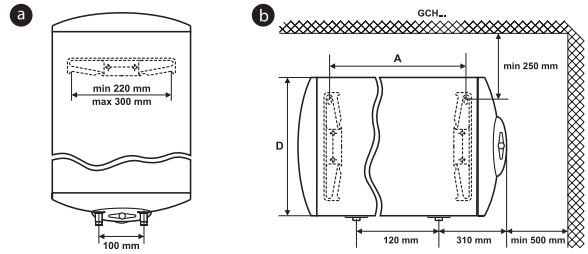

БОЙЛЕР ЕЛЕКТРИЧЕСКИ

Инструкция за употреба и поддръжка

TESY is a registered trade mark of Tesy ltd. www.tesy.com

фигура 1

Liters	D, mm	A±5, mm
50	353	411
60	440/470	277
80	440/470	407
100	440/470	552
120	440/470	702

таблица 1

Type	Liters	D, mm	B, mm	C, mm
GCV5	80	353	395	233
GCV5	80	440	360	250
GCV5	100	440	480	250
GCV5	120	440	480	250
GCV5	150	440	480	250
GCV6S	80	440/470	295	250
GCV9S	100	440/470	445	250
GCV9S	120	440/470	445	250
GCV9S	150	440/470	445	250