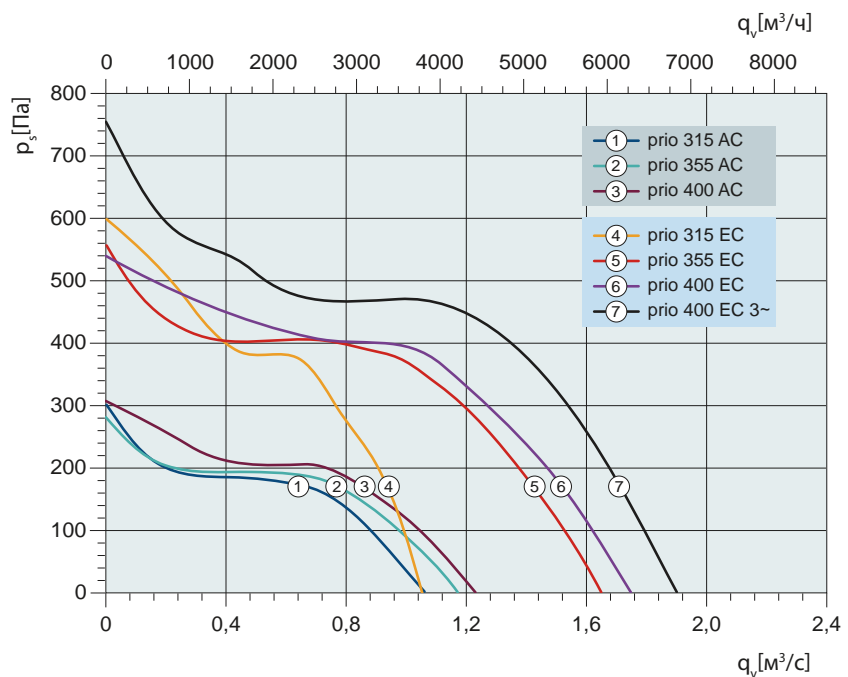

Оптимальное сочетание двигателя и рабочего колеса

В новой серии Prio двигатель и рабочее колесо представляют собой идеальное по техническим характеристикам сочетание, позволяющее

снизить потребление энергии на 25% по сравнению с предыдущей серией вентиляторов KD.

Производители давно соревнуются между собой, стремясь разработать вентилятор с наилучшей эффективностью. Максимальная эффективность при стандартном давлении в канале до 500 Па, действительно была одним из главных показателей производительности. Теперь это не всегда так.

Высокая производительность и эффективность

В современных системах вентиляции среднее давление в канале составляет около 200-300 Па.

Сейчас важно добиться максимальных показателей эффективности

тогда, когда это имеет наибольшее значение – в фактической рабочей точке.

При этом существенные требования к такой вентиляции – это работа с большим объемом воздуха, высокая эффективность и низкое значение SFP (удельная мощность вентилятора).

Вентиляторы линейки Prio обновляют стандарты работы энергоэффективных вентиляторов.

Ваш вентилятор будет соответствовать не только самым современным требованиям ErP, но и даже тем требованиям, которые будут действовать в дальнейшем.