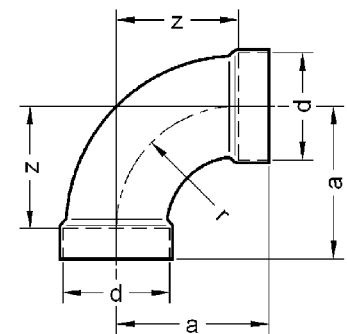

Katalog-Nr. und -bezeichnung

3KM – Sa-ku Bogen 90° mit Kurzmuffen für Hartlötung, beidseitig mit Innenlötende

Artikel-Nr.	Abmessung d	Karton	EAN-Code-Nr.	a	z
13KM54	54	50	4021343009167	65	55
13KM64	64	35	4021343009174	77	67
13KM76	76,1	20	4021343009198	91	81
13KM89	88,9	12	4021343009211	107	97
13KM108	108	6	4021343009112	130	120