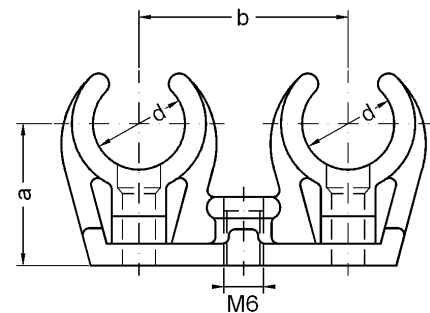

Katalog-Nr. und -bezeichnung

9827c – Rohrclip für Kupferrohr, doppelt, mit Messing-Gewindehülse

Artikel-Nr.	Abmessung d	Beutel	Karton	EAN-Code-Nr.	a	b
798276	6	25	3000	4021343124372	13	23
798278	8	25	2400	4021343093388	14	26
7982710	10	25	1250	4021343124327	17	28
7982712	12	25	1000	4021343093371	18	33
798271415	14/15	25	700	4021343124334	19	36
798271618	16/18	25	500	4021343124341	23	38
7982722	22	25	350	4021343124358	28	42
7982728	28	25	250	4021343124365	34	50