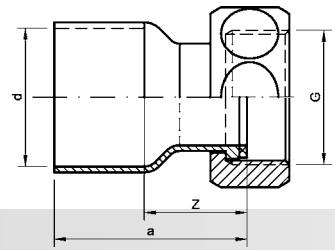

Katalog-Nr. und -bezeichnung

5359g – Halbe Verschraubung mit AFM 34 Flachdichtung, mit Innenlötende

Artikel-Nr.	Abmessung d x G	Beutel	Karton	EAN-Code-Nr.	a	z	SW
153591038*	10 x 3/8	5	500	4021343123931	28	17	17
153591238*	12 x 3/8	5	500	4021343123955	28	18	19
153591212	12 x 1/2	5	200	4021343123948	29	15	24
153591412	14 x 1/2	5	200	4021343123962	28	11	24
153591434	14 x 3/4	5	130	4021343123979	38	25	30
153591512	15 x 1/2	5	200	4021343123986	28	11	24
153591534	15 x 3/4	5	130	4021343123993	37	20	30
153591612	16 x 1/2	5	200	4021343124006	27	10	24
153591634	16 x 3/4	5	100	4021343124013	37	20	30
153591834	18 x 3/4	5	110	4021343124020	36	17	30
153592234	22 x 3/4	5	110	4021343124051	35	13	30
153592221	22 x 1	5	80	4021343124044	36	19	38

* nur noch aus Lagervorrat lieferbar.

Katalog-Nr. und -bezeichnung

5870 – Ausdehnungsbogen, beidseitig mit Außenlötende

Artikel-Nr.	Abmessung d	Karton	EAN-Code-Nr.	a	b	GDK
1587015*	15	40	4021343031311	252	116	5
1587018*	18	30	4021343031335	304	139	6
1587035*	35	20	4021343031366	544	290	12
1587042*	42	20	4021343031373	673	327	12
1587054*	54	15	4021343031380	600	500	4

* nur noch aus Lagervorrat lieferbar

GDK = Gesamte Dehnungsaufnahme des Ausdehnungsbogens