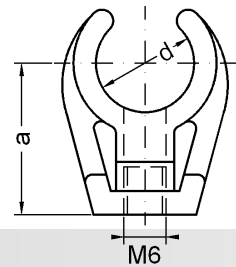

Rohrclipse

Katalog-Nr. und -bezeichnung

9826c – Rohrclip für Kupferrohr, einfach, mit Messing-Gewindehülse

Artikel-Nr.	Abmessung d	Beutel	Karton	EAN-Code-Nr.	a
798266	6	25	5000	4021343124303	13
798268	8	25	4500	4021343124310	14
7982610	10	25	4000	4021343124228	17
7982612	12	25	2500	4021343124235	18
798261415	14/15	25	2000	4021343124242	19
798261618	16/18	25	1750	4021343124259	23
7982622	22	25	1250	4021343124266	28
7982628	28	25	700	4021343124273	34
7982635	35	25	600	4021343124280	38
7982642	42	25	500	4021343124297	42