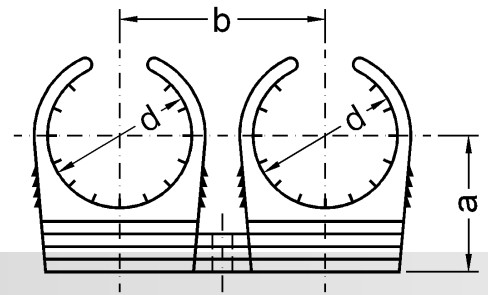

Artikel-Nr.	Abmessung d	Beutel	Karton	EAN-Code-Nr.	a	b
798296	6	25	3000	4021343093555	11	21
79829810	8-10	25	1250	4021343093562	16	28
798291216	12-16	25	1000	4021343093500	19	34
798291822	18-22	25	750	4021343093517	23	39
7982928	28	25	500	4021343093524	27	48