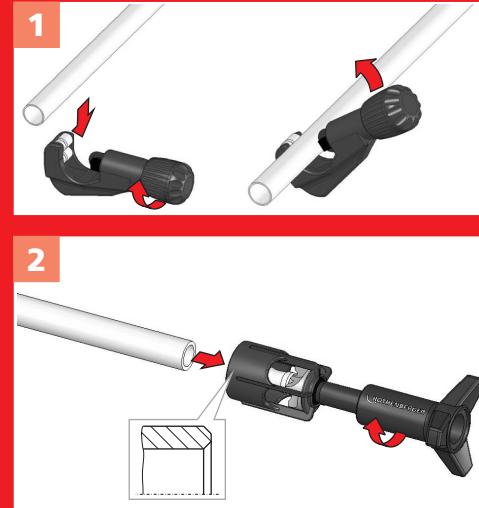

ROCAM[®] EXPANDER Power Torque

ROCAM[®] EXPANDER Power Torque

Ø max. 42mm / 1. 3/4"

No. 1.2000

ROCAM[®] PE-X EXPANDER Power Torque

Ø max. 32mm

No. 1.2005

ROTHENBERGER Werkzeuge GmbH · Industriestraße 7 · D-65779 Kelkheim/Germany
Tel. + 49 (0) 61 95 / 800 - 1 · Fax + 49 (0) 61 95 / 7 44 22 · info@rothenberger.com · www.rothenberger.com