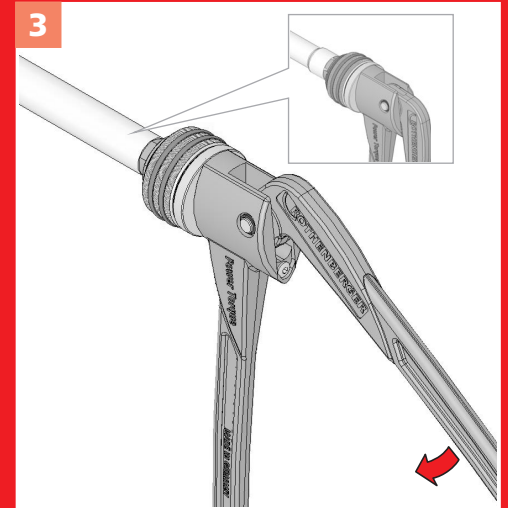

ROCAM[®] EXPANDER Power Torque

ROCAM[®] EXPANDER Power Torque

Ø max. 42mm / 1. 3/4"

No. 1.2000

ROCAM[®] PE-X EXPANDER Power Torque

Ø max. 32mm

No. 1.2005

ROTHENBERGER Werkzeuge GmbH · Industriestraße 7 · D-65779 Kelkheim/Germany
Tel. + 49 (0) 61 95 / 800 - 1 · Fax + 49 (0) 61 95 / 7 44 22 · info@rothenberger.com · www.rothenberger.com