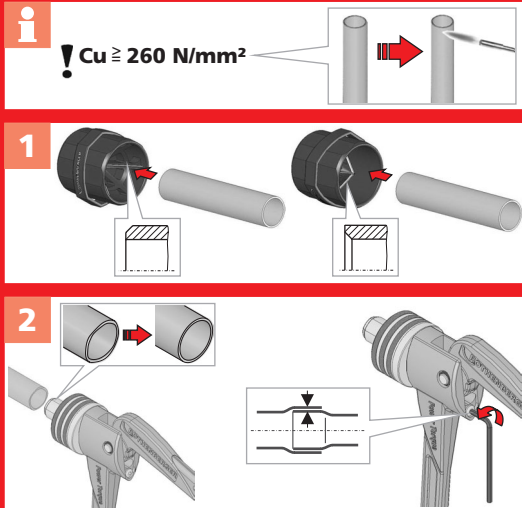

ROCAM[®] EXPANDER Power Torque

ROCAM[®] EXPANDER Power Torque

Ø max. 42mm / 1. 3/4"

No. 1.2000

ROCAM[®] PE-X EXPANDER Power Torque

Ø max. 32mm

No. 1.2005

ROTHENBERGER Werkzeuge GmbH · Industriestraße 7 · D-65779 Kelkheim/Germany
Tel. + 49 (0) 61 95 / 800 - 1 · Fax + 49 (0) 61 95 / 7 44 22 · info@rothenberger.com · www.rothenberger.com